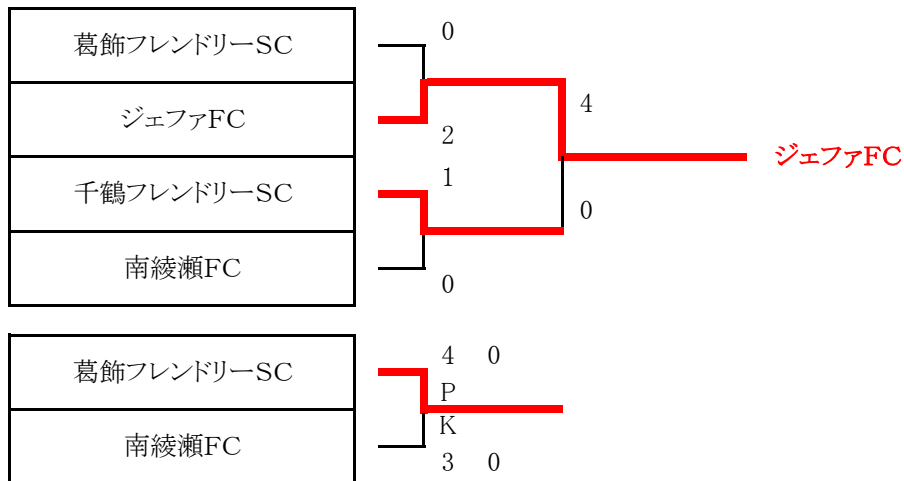

ジュニアサッカーリーグ大会2009 2年生大会 決勝トーナメント 組合せ表

3月21日(日) 上千葉公園運動場

運営責任者 : 運営部

試合時間		対 戦		主審・4審	副 審
第1試合	10:00	葛飾フレンドリーSC	0 - 2 PK	ジェファFC	千鶴フレンドリーSC 南綾瀬FC
第2試合	10:45	千鶴フレンドリーSC	1 - 0 PK	南綾瀬FC	葛飾フレンドリーSC ジェファFC
第3試合	11:45	葛飾フレンドリーSC	0 - 0 4 PK 3	南綾瀬FC	ジェファFC 千鶴フレンドリーSC
第4試合	12:30	ジェファFC	4 - 0 EX PK	千鶴フレンドリーSC	葛飾フレンドリーSC 南綾瀬FC