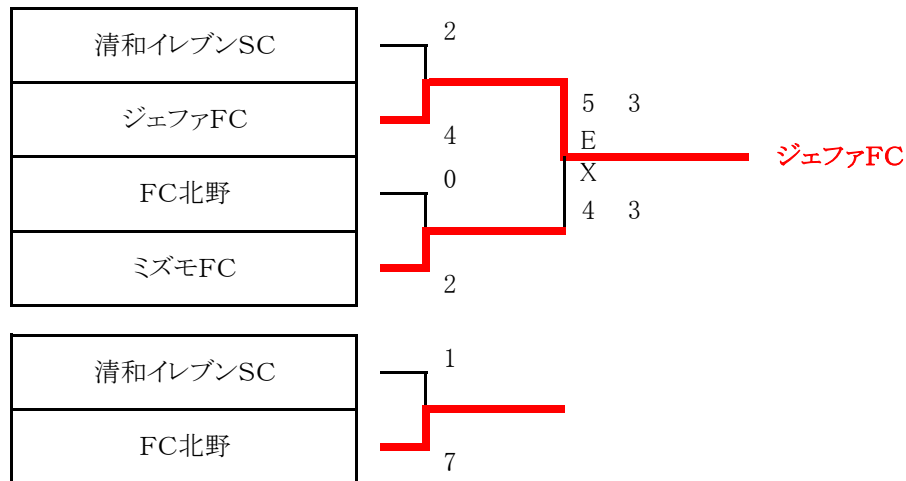

ジュニアサッカーリーグ大会2009 1年生大会 決勝トーナメント 組合せ表

3月14日(日) 木根川橋球技場

運営責任者 : 運営部

試合時間		対 戦		主審・4審	副 審
第1試合	10:00	清和イレブンSC	2 - 4 PK	ジェファFC	FC北野 ミズモFC
第2試合	10:45	FC北野	0 - 2 PK	ミズモFC	清和イレブンSC ジェファFC
第3試合	11:45	清和イレブンSC	1 - 7 PK	FC北野	ジェファFC ミズモFC
第4試合	12:30	ジェファFC	3 - 3 5 EX 4 PK	ミズモFC	清和イレブンSC FC北野