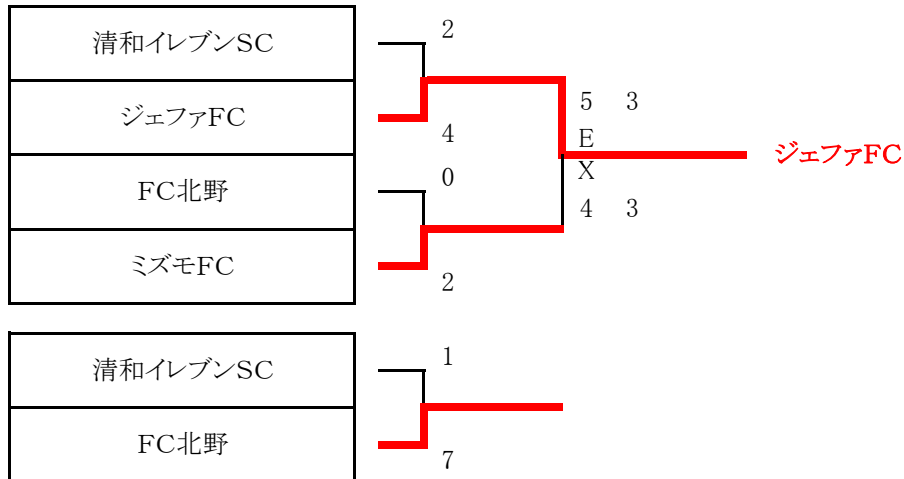

# ジュニアサッカーリーグ大会2009 1年生大会 決勝トーナメント 組合せ表

3月14日(日) 木根川橋球技場

運営責任者 : 運営部

試合時間		対 戦		主審・4審	副 審
第1試合	10:00	清和イレブンSC	2 - 4 PK	ジェファFC	FC北野 ミズモFC
第2試合	10:45	FC北野	0 - 2 PK	ミズモFC	清和イレブンSC ジェファFC
第3試合	11:45	清和イレブンSC	1 - 7 PK	FC北野	ジェファFC ミズモFC
第4試合	12:30	ジェファFC	3 - 3 5 EX 4 PK	ミズモFC	清和イレブンSC FC北野