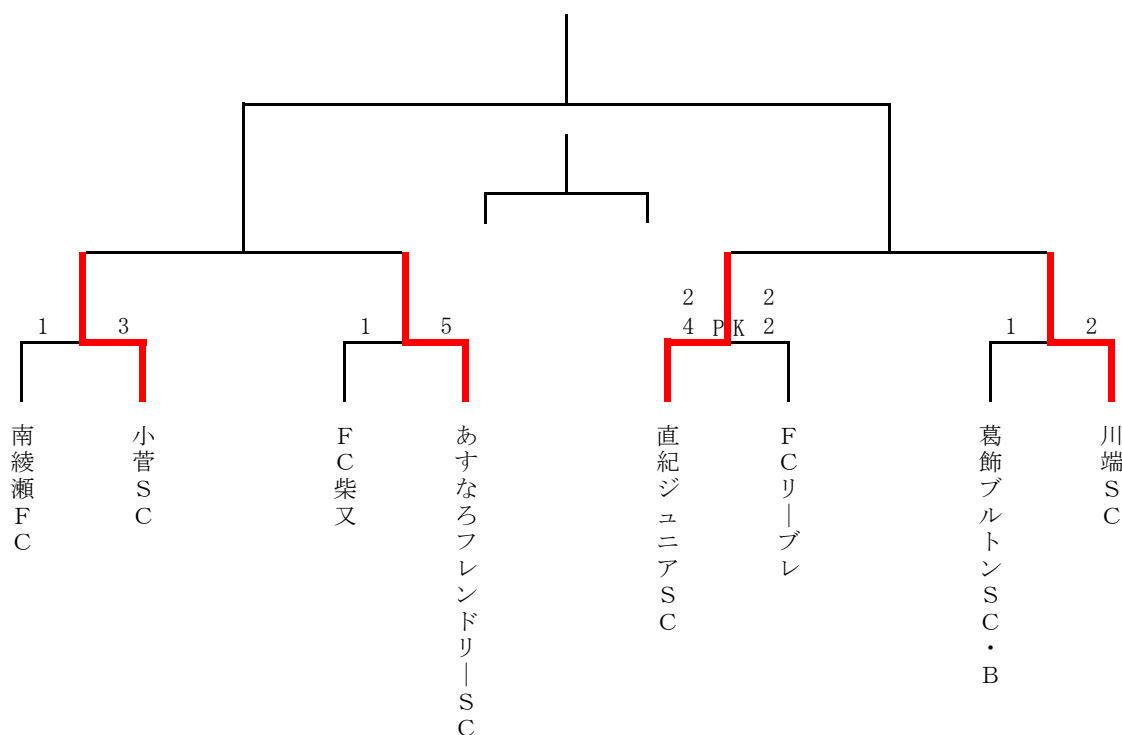

## 2008 ジュニアサッカーリーグ大会 2位トーナメント 組合せ表 (6年生大会)

2月7日(土)柴又球技場

会場責任者：運営部

試合時間		決勝Ⅰ 対戦		主審・4審	副審
第1試合	10:00 (40)	南綾瀬FC	1 - 3 PK	小菅SC	FC柴又 あすなるフレンドリーSC
第2試合	11:00 (40)	FC柴又	1 - 5 PK	あすなるフレンドリーSC	南綾瀬FC 小菅SC
第3試合	12:00 (40)	直紀ジュニアSC	2 - 2 4 PK 2	FCリーブレ	葛飾ブルトンSC・B 川端SC
第4試合	13:00 (40)	葛飾ブルトンSC・B	1 - 2 PK	川端SC	直紀ジュニアSC FCリーブレ