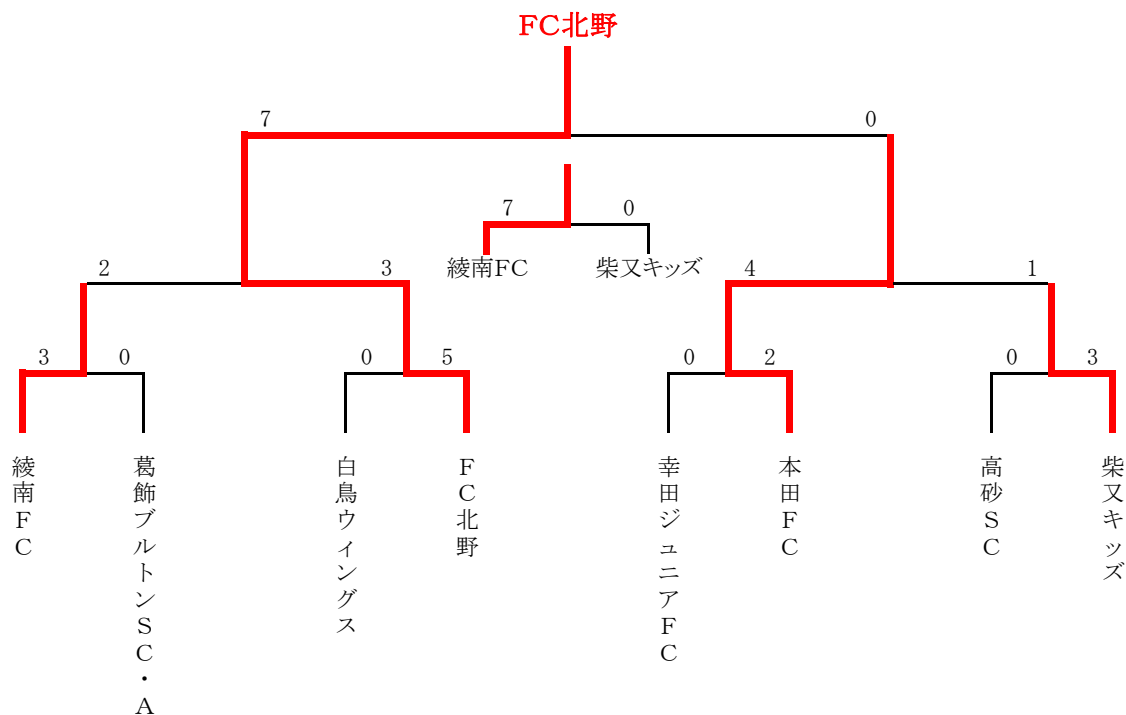

## 2008 ジュニアサッカーリーグ大会 2位トーナメント 組合せ表 (6年生大会)

2月7日(土)柴又球技場

会場責任者：運営部

試合時間		決勝Ⅰ 対戦		主審・4審	副審
第1試合	10:00 (40)	南綾瀬FC	1 - 3 PK	小菅SC	FC柴又 あすなるフレンドリーSC
第2試合	11:00 (40)	FC柴又	1 - 5 PK	あすなるフレンドリーSC	南綾瀬FC 小菅SC
第3試合	12:00 (40)	直紀ジュニアSC	2 - 2 4 PK 2	FCリーブレ	葛飾ブルトンSC・B 川端SC
第4試合	13:00 (40)	葛飾ブルトンSC・B	1 - 2 PK	川端SC	直紀ジュニアSC FCリーブレ

## 2008 ジュニアサッカーリーグ大会 1位トーナメント 組合せ表 (6年生大会)

2月8日(日)柴又球技場

会場責任者：運営部

試合時間	決勝 I 対戦		主審・4審	副審
第1試合 10:00 (40)	ジェファFC	1 - 1 3 PK 4	清和イレブンSC	FC LEEZU KSCウエルネスFC
第2試合 11:00 (40)	FC LEEZU	0 - 1 PK	KSCウエルネスFC	ジェファFC 清和イレブンSC
第3試合 12:00 (40)	梅田SC	2 - 3 PK	FC葛飾	ミズモFC 金町SC
第4試合 13:00 (40)	ミズモFC	2 - 1 PK	金町SC	梅田SC FC葛飾

3月15日(日)総合スポーツセンター 陸上競技場柴又球技場

会場責任者：運営部

試合時間	決勝 II 対戦		H3	主審・4審
第1試合 10:00 (40)	清和イレブンSC	- PK	KSCウエルネスFC	審判部 審判部
第2試合 11:00 (40)	FC葛飾	- PK	ミズモFC	審判部 審判部
第3試合 12:30 (40)	決勝II 第1試合負	- PK	決勝II 第2試合負	審判部 審判部
第4試合 13:30 (40)	決勝II 第1試合勝	- EX PK	決勝II 第2試合勝	審判部 審判部
第4試合終了後 閉会式				

# 2008 ジュニアサッカーリーグ大会 3位トーナメント 組合せ表 (6年生大会)

1月25日(日)柴又球技場

会場責任者：運営部

試合時間		対 戦		主審・4審	副 審
第1試合	8:30 (40)	綾南FC	3 - 0 PK	葛飾ブルトンSC・A	白鳥ウイングス FC北野
第2試合	9:25 (40)	白鳥ウイングス	0 - 5 PK	FC北野	綾南FC 葛飾ブルトンSC・A
第3試合	10:20 (40)	幸田ジュニアFC	0 - 2 PK	本田FC	高砂SC 柴又キッズ
第4試合	11:15 (40)	高砂SC	0 - 3 PK	柴又キッズ	幸田ジュニアFC 本田FC
第5試合	12:10 (30)	綾南FC	2 - 3 PK	FC北野	審判部 審判部
第6試合	12:55 (30)	本田FC	4 - 1 PK	柴又キッズ	審判部 審判部
第7試合	14:00 (30)	綾南FC	7 - 0 PK	柴又キッズ	審判部 審判部
第8試合	14:45 (30)	FC北野	7 - 0 PK	本田FC	審判部 審判部
第8試合終了後 閉 会 式					