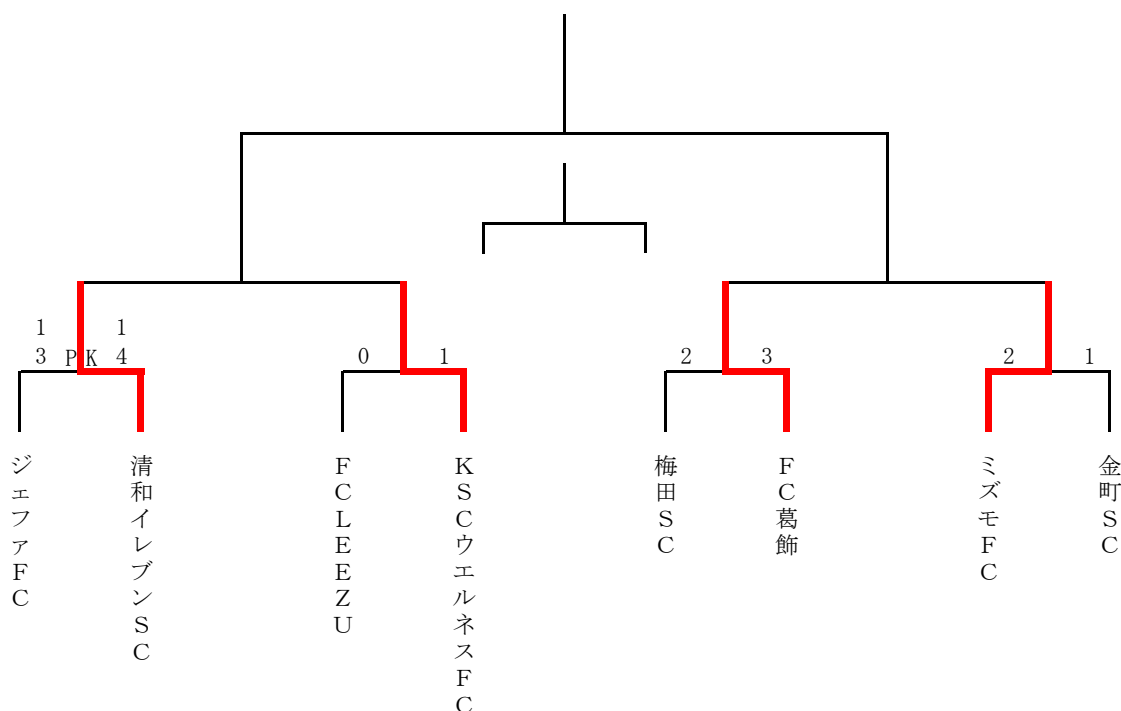

2008 ジュニアサッカーリーグ大会 1位トーナメント 組合せ表 (6年生大会)

2月8日(日)柴又球技場

会場責任者：運営部

試合時間	決勝 I 対戦		主審・4審	副審
第1試合 10:00 (40)	ジェファFC	1 - 1 3 PK 4	清和イレブンSC	FC LEEZU KSCウエルネスFC
第2試合 11:00 (40)	FC LEEZU	0 - 1 PK	KSCウエルネスFC	ジェファFC 清和イレブンSC
第3試合 12:00 (40)	梅田SC	2 - 3 PK	FC葛飾	ミズモFC 金町SC
第4試合 13:00 (40)	ミズモFC	2 - 1 PK	金町SC	梅田SC FC葛飾

3月15日(日)総合スポーツセンター 陸上競技場柴又球技場

会場責任者：運営部

試合時間	決勝 II 対戦		H3	主審・4審
第1試合 10:00 (40)	清和イレブンSC	- PK	KSCウエルネスFC	審判部 審判部
第2試合 11:00 (40)	FC葛飾	- PK	ミズモFC	審判部 審判部
第3試合 12:30 (40)	決勝II 第1試合負	- PK	決勝II 第2試合負	審判部 審判部
第4試合 13:30 (40)	決勝II 第1試合勝	- EX PK	決勝II 第2試合勝	審判部 審判部
第4試合終了後 閉会式