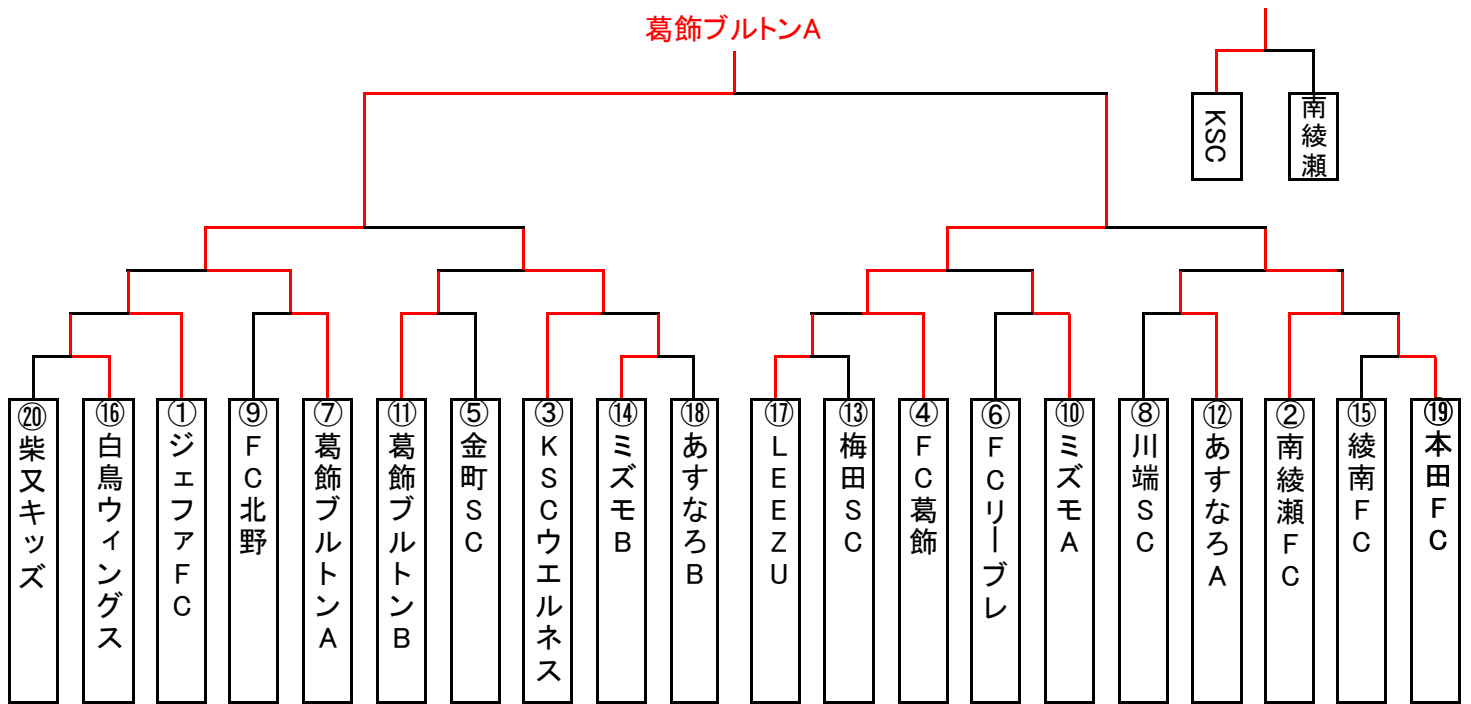

2008年度ジュニアサッカーリーグ 5年生大会 決勝トーナメント表

2008年度ジュニアサッカーリーグ 5年生大会 順位決定戦

2008年度ジュニアサッカーリーグ 5年生大会 決勝トーナメント組合せ表

3月 22日(日) 総合スポーツセンター陸上競技場

会場責任者 リーグ担当 川上

試合時間		対 戦		主 審	予備審	
第1試合	10:00	葛飾ブルトンA	2 - 1 PK	KSCウエルネス	FC葛飾	南綾瀬FC
第2試合	11:00	FC葛飾	3 - 1 PK	南綾瀬FC	葛飾ブルトンA	KSCウエルネス
第3試合	12:00	第1試合の敗者	2 - 0 PK	第2試合の敗者	第1試合の勝者	第2試合の勝者
第4試合	13:00	第1試合の勝者	2 - 1 EX PK	第2試合の勝者	第1試合の敗者	第2試合の敗者

2008年度ジュニアサッカーリーグ 5年生大会 順位決定戦

3月 22日(日)柴又球技場 A面

会場責任者 ブルトンB

試合時間	対 戦	主 審・4 審	副審
第1試合 9:00	ブルトンB 0 - PK - 3 白鳥ウイングス	金町SC	綾南FC
第2試合 9:45	金町SC 2 - PK - 0 綾南FC	ブルトンB	白鳥ウイングス
第3試合 10:40	第1試合の敗者 0 - PK - 2 第2試合の敗者	第1試合の勝者	第2試合の勝者
第4試合 11:30	第1試合の勝者 1 - PK - 2 第2試合の勝者	第1試合の敗者	第2試合の敗者
第5試合 13:00	第4試合の敗者(A面) 雨天中止 第4試合の敗者(B面)	第4試合の勝者(A面)	第4試合の勝者(B面)
第6試合 13:45	第4試合の勝者(A面) 雨天中止 第4試合の勝者(B面)	第4試合の敗者(A面)	第4試合の敗者(B面)