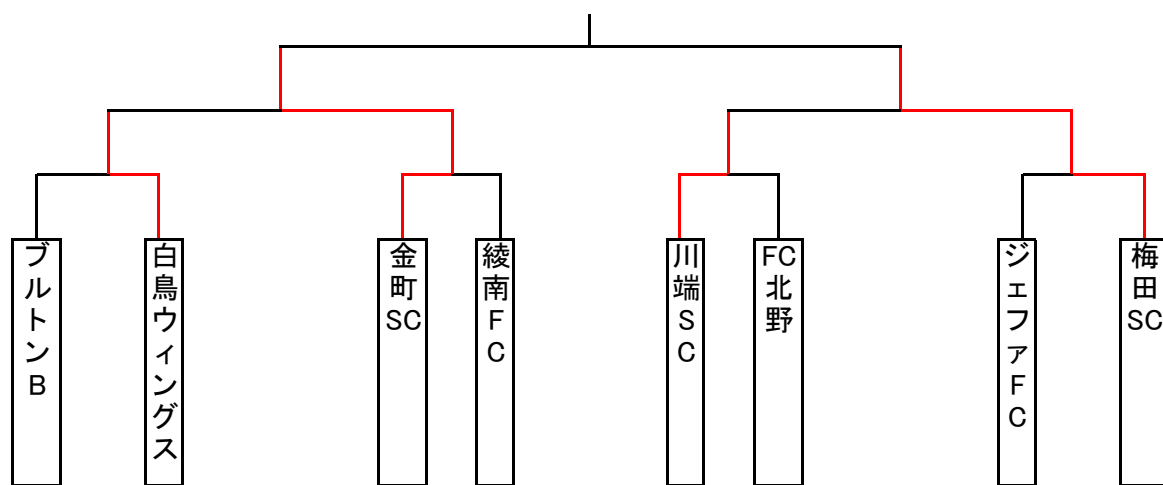

2008年度ジュニアサッカーリーグ 5年生大会 決勝トーナメント表

2008年度ジュニアサッカーリーグ 5年生大会 順位決定戦

2008年度ジュニアサッカーリーグ 5年生大会 決勝トーナメント組合せ表

3月 22日(日) 総合スポーツセンター陸上競技場

会場責任者 リーグ担当 川上

試合時間		対 戦		主 審	予備審	
第1試合	10:00	葛飾ブルトンA	2 - 1 PK	KSCウエルネス	FC葛飾	南綾瀬FC
第2試合	11:00	FC葛飾	3 - 1 PK	南綾瀬FC	葛飾ブルトンA	KSCウエルネス
第3試合	12:00	第1試合の敗者	2 - 0 PK	第2試合の敗者	第1試合の勝者	第2試合の勝者
第4試合	13:00	第1試合の勝者	2 - 1 EX PK	第2試合の勝者	第1試合の敗者	第2試合の敗者

2008年度ジュニアサッカーリーグ 5年生大会 順位決定戦

3月 22日(日)柴又球技場 A面

会場責任者 ブルトンB

試合時間	対 戦	主 審・4 審	副審
第1試合 9:00	ブルトンB 0 - PK - 3 白鳥ウイングス	金町SC	綾南FC
第2試合 9:45	金町SC 2 - PK - 0 綾南FC	ブルトンB	白鳥ウイングス
第3試合 10:40	第1試合の敗者 0 - PK - 2 第2試合の敗者	第1試合の勝者	第2試合の勝者
第4試合 11:30	第1試合の勝者 1 - PK - 2 第2試合の勝者	第1試合の敗者	第2試合の敗者
第5試合 13:00	第4試合の敗者(A面) 雨天中止 第4試合の敗者(B面)	第4試合の勝者(A面)	第4試合の勝者(B面)
第6試合 13:45	第4試合の勝者(A面) 雨天中止 第4試合の勝者(B面)	第4試合の敗者(A面)	第4試合の敗者(B面)