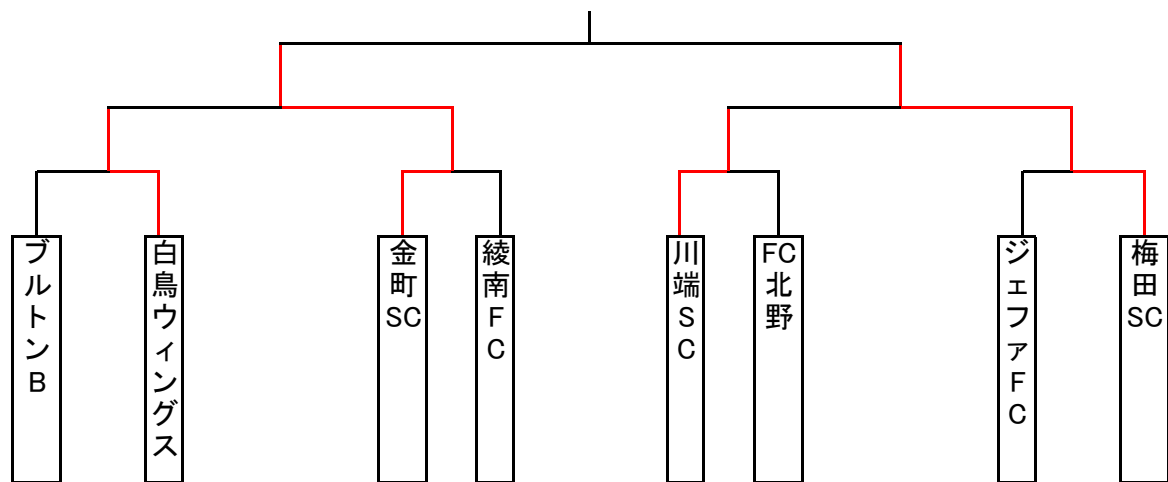

2008年度ジュニアサッカーリーグ 5年生大会 決勝トーナメント表

2008年度ジュニアサッカーリーグ 5年生大会 順位決定戦

2008年度ジュニアサッカーリーグ 5年生大会 決勝トーナメント組合せ表

3月 22日(日) 総合スポーツセンター陸上競技場

会場責任者 リーグ担当 川上

試合時間		対 戦		主 審	予備審	
第1試合	10:00	葛飾ブルトンA	2 - 1 PK	KSCウエルネス	FC葛飾	南綾瀬FC
第2試合	11:00	FC葛飾	3 - 1 PK	南綾瀬FC	葛飾ブルトンA	KSCウエルネス
第3試合	12:00	第1試合の敗者	2 - 0 PK	第2試合の敗者	第1試合の勝者	第2試合の勝者
第4試合	13:00	第1試合の勝者	2 - 1 EX PK	第2試合の勝者	第1試合の敗者	第2試合の敗者

2008年度ジュニアサッカーリーグ 5年生大会 順位決定戦

3月 22日(日)柴又球技場 A面

会場責任者 ブルトンB

試合時間	対 戦	主 審・4 審	副審
第1試合 9:00	ブルトンB 0 - PK - 3 白鳥ウイングス	金町SC	綾南FC
第2試合 9:45	金町SC 2 - PK - 0 綾南FC	ブルトンB	白鳥ウイングス
第3試合 10:40	第1試合の敗者 0 - PK - 2 第2試合の敗者	第1試合の勝者	第2試合の勝者
第4試合 11:30	第1試合の勝者 1 - PK - 2 第2試合の勝者	第1試合の敗者	第2試合の敗者
第5試合 13:00	第4試合の敗者(A面) 雨天中止 第4試合の敗者(B面)	第4試合の勝者(A面)	第4試合の勝者(B面)
第6試合 13:45	第4試合の勝者(A面) 雨天中止 第4試合の勝者(B面)	第4試合の敗者(A面)	第4試合の敗者(B面)