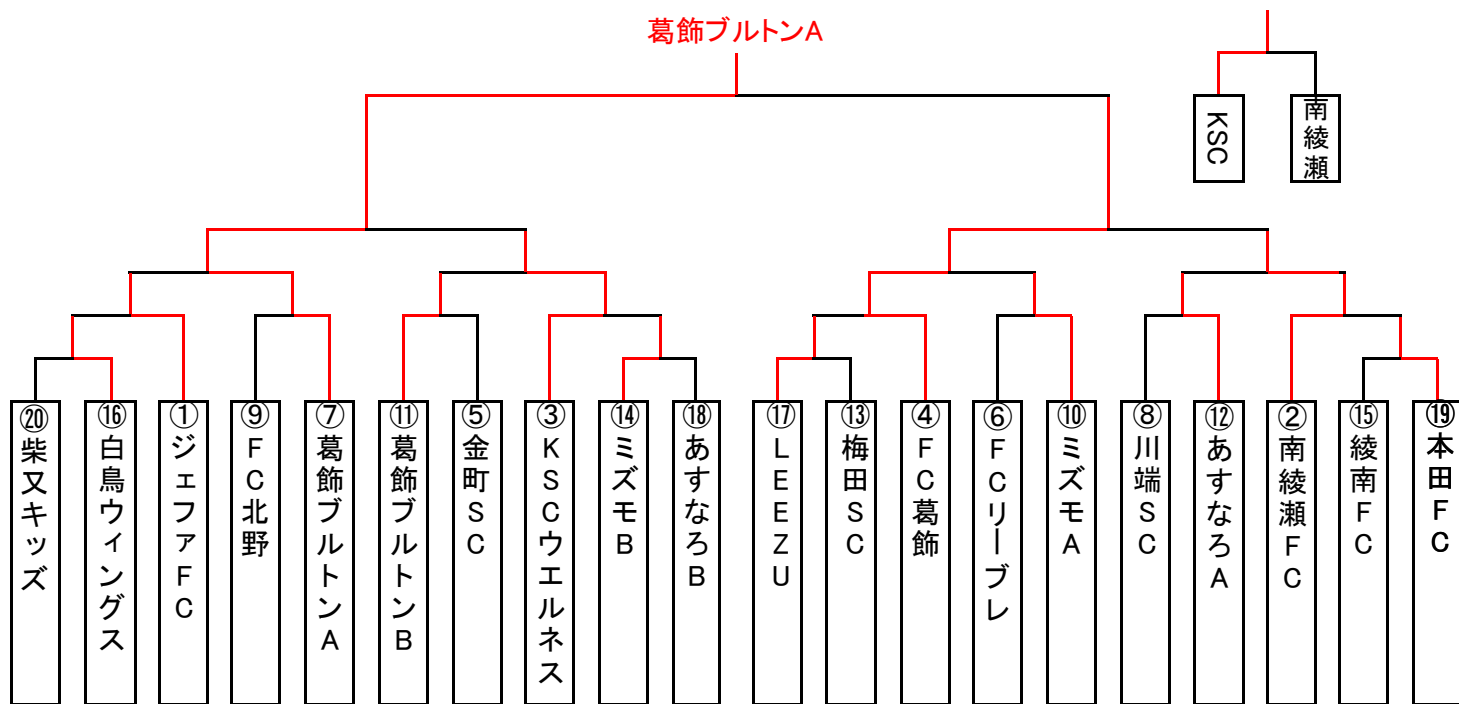

2008年度ジュニアサッカーリーグ 5年生大会 決勝トーナメント表

2008年度ジュニアサッカーリーグ 5年生大会 順位決定戦

2008年度ジュニアサッカーリーグ 5年生大会 決勝トーナメント組合せ表

3月 22日(日) 総合スポーツセンター陸上競技場

会場責任者 リーグ担当 川上

試合時間		対 戦		主 審	予備審	
第1試合	10:00	葛飾ブルトンA	2 - 1 PK	KSCウエルネス	FC葛飾	南綾瀬FC
第2試合	11:00	FC葛飾	3 - 1 PK	南綾瀬FC	葛飾ブルトンA	KSCウエルネス
第3試合	12:00	第1試合の敗者	2 - 0 PK	第2試合の敗者	第1試合の勝者	第2試合の勝者
第4試合	13:00	第1試合の勝者	2 - 1 EX PK	第2試合の勝者	第1試合の敗者	第2試合の敗者

2008年度ジュニアサッカーリーグ 5年生大会 順位決定戦

3月 22日(日)柴又球技場 A面

会場責任者 ブルトンB

試合時間	対 戦	主 審・4 審	副審
第1試合 9:00	ブルトンB 0 - PK - 3 白鳥ウイングス	金町SC	綾南FC
第2試合 9:45	金町SC 2 - PK - 0 綾南FC	ブルトンB	白鳥ウイングス
第3試合 10:40	第1試合の敗者 0 - PK - 2 第2試合の敗者	第1試合の勝者	第2試合の勝者
第4試合 11:30	第1試合の勝者 1 - PK - 2 第2試合の勝者	第1試合の敗者	第2試合の敗者
第5試合 13:00	第4試合の敗者(A面) 雨天中止 第4試合の敗者(B面)	第4試合の勝者(A面)	第4試合の勝者(B面)
第6試合 13:45	第4試合の勝者(A面) 雨天中止 第4試合の勝者(B面)	第4試合の敗者(A面)	第4試合の敗者(B面)