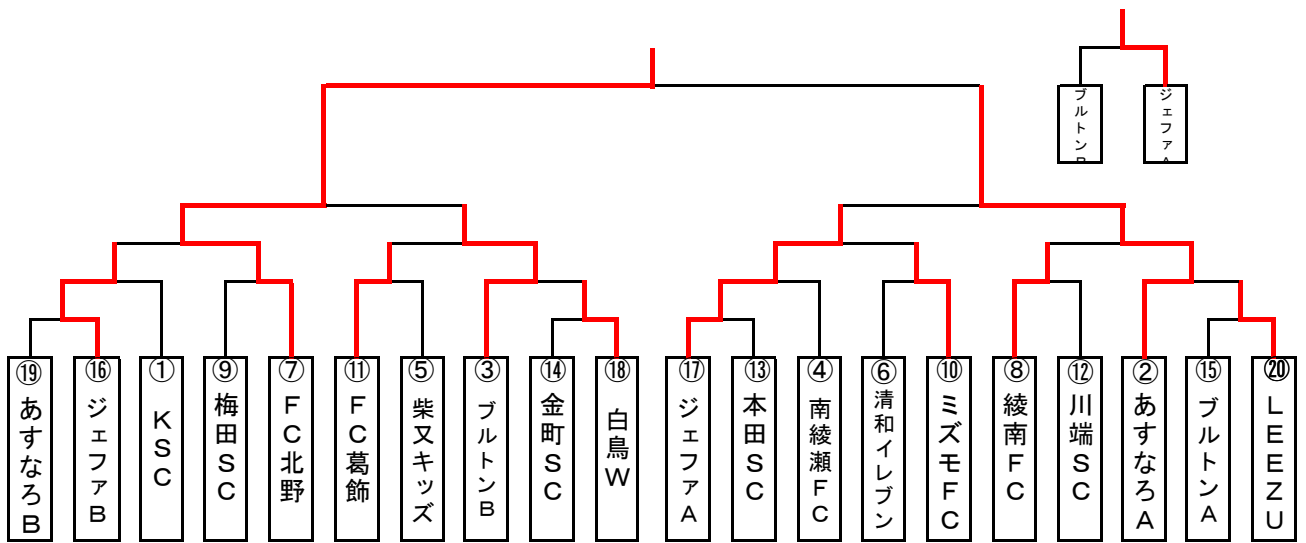

2008年度ジュニアサッカーリーグ 4年生大会 決勝トーナメント表

2008年度ジュニアサッカーリーグ 4年生大会 決勝トーナメント組合せ表

2月14日(土)柴又グランドA面 土手側 会場責任者 ①～②FC北野 ③～⑦運営部

| 試合時間 | 対 戦 | | 主 審 | 予備審 | |
|------------|--------|---------------|-------------|-------------|-------------|
| 第1試合 9:30 | ジェファ B | 0 0 5 PK 6 | FC北野 | ミズモFC | ジェファ A |
| 第2試合 10:15 | ジェファ A | 1 1 5 PK 3 | ミズモFC | FC北野 | ジェファ B |
| 第3試合 11:00 | FC北野 | 2 0 PK | ブルトン B | ジェファ A | あすなるフレンドリーA |
| 第4試合 11:45 | ジェファ A | 0 1 PK | あすなるフレンドリーA | FC北野 | ブルトン B |
| 第5試合 | : | | | | |
| 第6試合 13:00 | ブルトン B | 0 4 PK | ジェファ A | あすなるフレンドリーA | FC北野 |
| 第7試合 13:45 | FC北野 | 2 0 PK | あすなるフレンドリーA | ブルトン B | ジェファ A |

2月14日(土)柴又グランドB面 川側 会場責任者 ブルトンB

| 試合時間 | 対 戦 | | 主 審 | 予備審 | |
|------------|--------|---------------|-------------|--------|-------------|
| 第1試合 9:30 | FC葛飾 | 1 1 3 PK 4 | ブルトン B | 綾南FC | あすなるフレンドリーA |
| 第2試合 10:15 | 綾南FC | 0 1 PK | あすなるフレンドリーA | ブルトン B | FC葛飾 |
| 第3試合 11:00 | ジェファ B | 0 2 PK | FC葛飾 | ミズモFC | 綾南FC |
| 第4試合 11:45 | ミズモFC | 4 1 PK | 綾南FC | ジェファ B | FC葛飾 |

2008年度ジュニアサッカーリーグ 4年生大会 決勝トーナメント組合せ表

2月 8日(日)木根川グランド

会場責任者 ①～④ジェファA ⑤～⑧ミズモFC

| 試合時間 | | 対 戦 | 主 審 | 予備審 |
|------|-------|----------------------------|--------|-----------------------|
| 第1試合 | 9:30 | ジェファFC A 1 — 0 PK | 本田FC | 葛飾ブルトン A LEEZU |
| 第2試合 | 10:15 | 葛飾ブルトン A 0 — 3 PK | LEEZU | ジェファFC A 本田FC |
| 第3試合 | 11:05 | 第1試合負け 0 — 1 PK | 第2試合負け | 第1試合負け 第2試合負け |
| 第4試合 | 11:50 | 第1試合勝ち 2 — 1 PK | 南綾瀬FC | あすなろフレンドリーA 第2試合勝ち |
| 第5試合 | 12:35 | あすなろフレンドリーA 1 — 0 PK | 第2試合勝ち | 南綾瀬FC 第1試合勝ち |
| 第6試合 | 13:20 | 清和イレブンSC 1 — 3 PK | ミズモFC | 綾南FC 川端SC |
| 第7試合 | 14:05 | 綾南FC 1 — 0 PK | 川端SC | 清和イレブンSC ミズモFC |
| 第8試合 | 15:00 | 第6試合負け 0 — 2 PK | 第7試合負け | 第7試合負け 第6試合負け |
| 第9試合 | : | — PK | | |