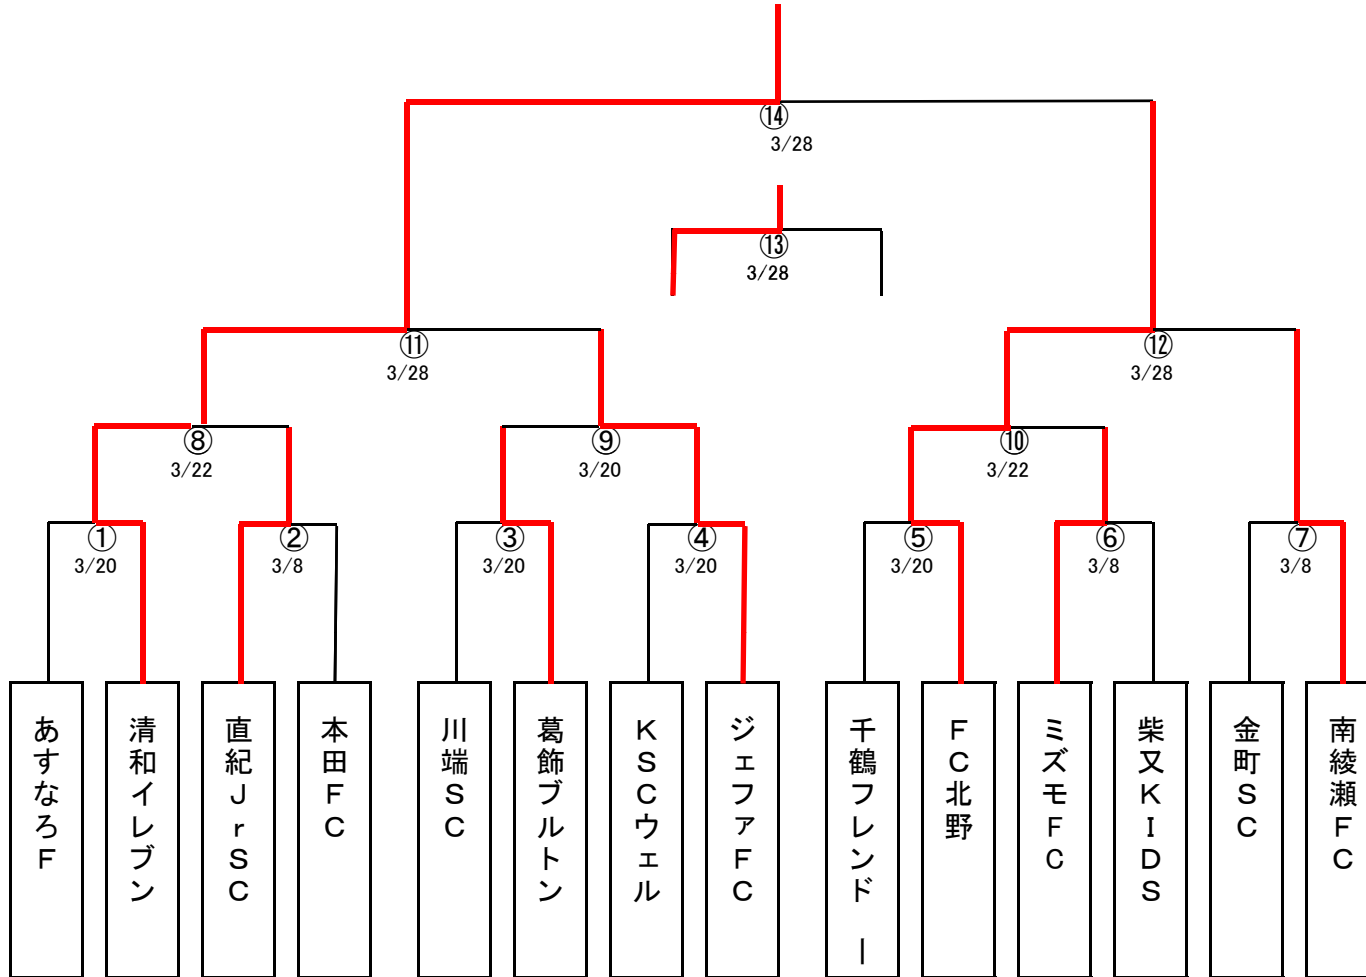

# JSL 2年生大会トーナメント組合せ表

## JSL 2年生大会日程

トーナメント戦ですので、公式戦は同点の場合は、PKを行ってください。(Fマッチは不要)

3月8日(日) 木根川グラウンド

15分 - 5分 - 15分

会場責任者: ミズモFC

試合時刻		対 戦				主審・四審	副審
②	9:30	直紀JrSC	6	- PK	0	本田FC	ミズモFC 柴又KIDS
⑥	10:15	ミズモFC	4	- PK	0	柴又KIDS	直紀Jr 本田FC
Fマッチ	11:00	直紀JrSC	0	-	1	金町SC	本田FC
Fマッチ	11:45	本田FC	4	-	9	ミズモFC	南綾瀬FC
Fマッチ	12:30	柴又KIDS	2	-	2	南綾瀬FC	金町SC
⑦	13:20	金町SC	1 4	- PK	1 5	南綾瀬FC	柴又KIDS ミズモFC