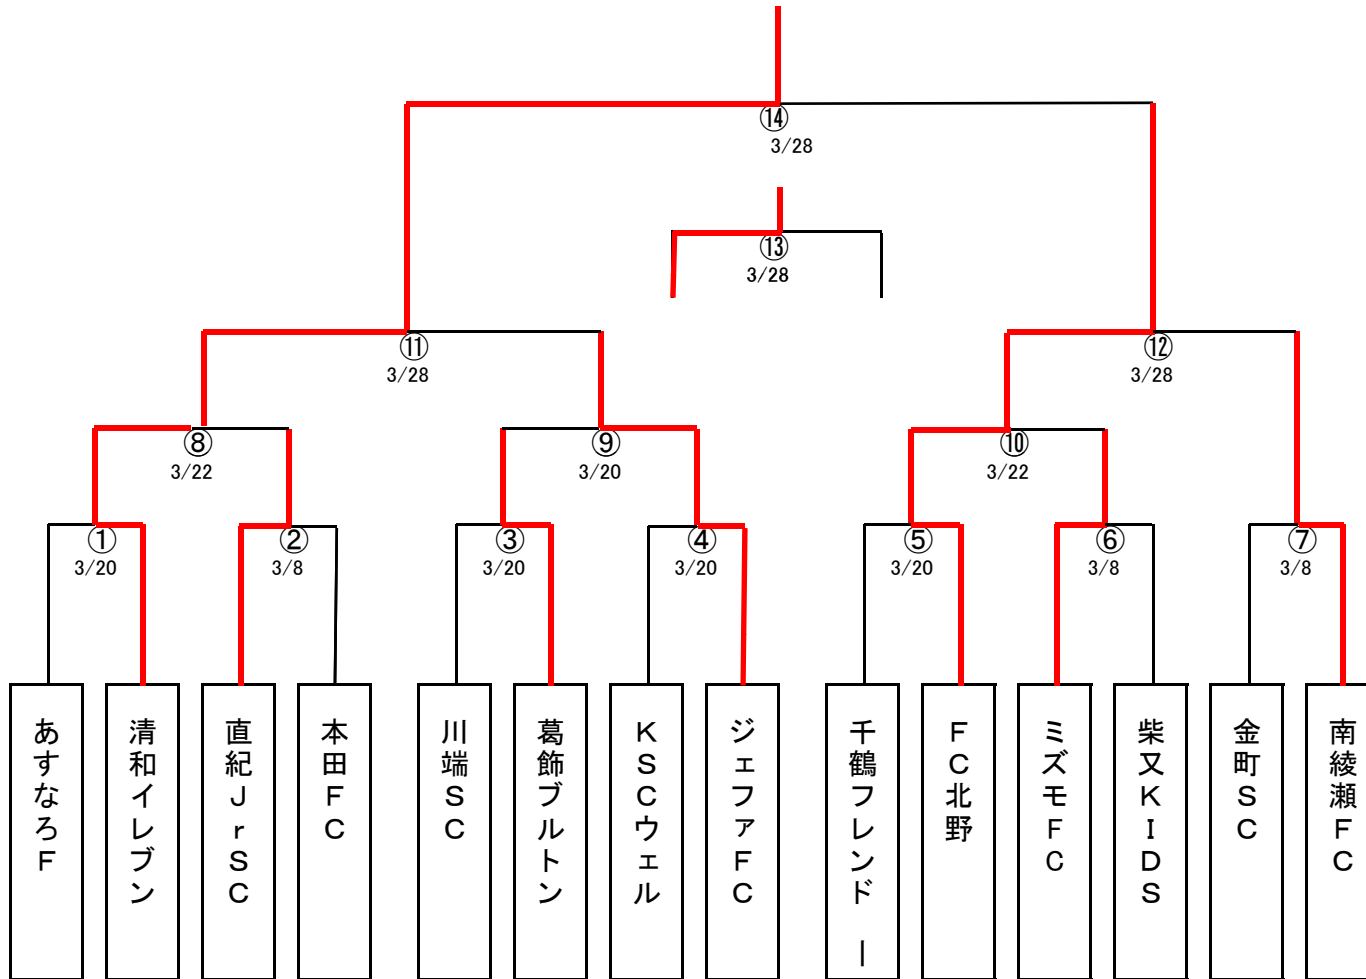

JSL 2年生大会トーナメント組合せ表

JSL 2年生大会日程

トーナメント戦ですので、公式戦は同点の場合は、PKを行ってください。(Fマッチは不要)

3月8日(日) 木根川グラウンド

15分 - 5分 - 15分

会場責任者: ミズモFC

試合時刻		対 戦				主審・四審	副審
②	9:30	直紀JrSC	6	- PK	0	本田FC	ミズモFC 柴又KIDS
⑥	10:15	ミズモFC	4	- PK	0	柴又KIDS	直紀Jr 本田FC
Fマッチ	11:00	直紀JrSC	0	-	1	金町SC	本田FC
Fマッチ	11:45	本田FC	4	-	9	ミズモFC	南綾瀬FC
Fマッチ	12:30	柴又KIDS	2	-	2	南綾瀬FC	金町SC
⑦	13:20	金町SC	1 4	- PK	1 5	南綾瀬FC	柴又KIDS ミズモFC