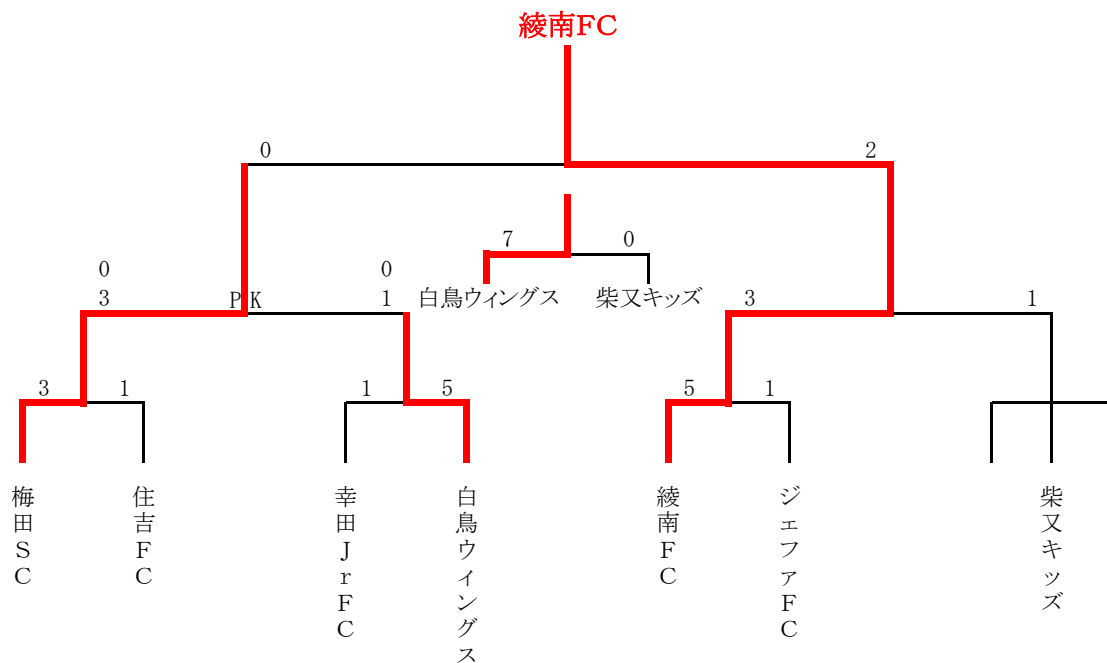

## 2007 ジュニアサッカーリーグ大会 2位トーナメント 組合せ表 (6年生大会)

2月9日(土)総合スポーツセンター陸上競技場

会場責任者：運営部

試合時間		対 戦			主審・4審	副 審
第1試合	9:30 (40)	南綾瀬FC	2 - 0 PK	直紀 Jr SC	あすなろフレンドリーSC	リオFC
第2試合	10:25 (40)	あすなろフレンドリーSC	0 - 3 PK	リオFC	南綾瀬FC	直紀 Jr SC
第3試合	11:20 (40)	FC柴又	0 - 2 PK	川端SC	葛飾ブルトンSC	FCリベルタ
第4試合	12:15 (40)	葛飾ブルトンSC	0 - 3 PK	FCリベルタ	FC柴又	川端SC
第5試合	13:10 (30)	南綾瀬FC	1 - 6 PK	リオFC	審判部	審判部
第6試合	13:55 (30)	川端SC	0 - 2 PK	FCリベルタ	審判部	審判部
第7試合	15:00 (30)	南綾瀬FC	1 - 0 PK	川端SC	審判部	審判部
第8試合	15:45 (30)	リオFC	1 - 5 PK	FCリベルタ	審判部	審判部
第8試合終了後 閉 会 式						

2007 ジュニアサッカーリーグ大会 3位トーナメント 組合せ表 (6年生大会)

1月27日(日)柴又球技場・A面(土手側)

会場責任者: 運営部

試合時間		対 戦		主審・4審	副 審
第1試合	9:30 (40)	梅田SC	3 - 1 PK	住吉FC	綾南FC ジェファFC
第2試合	10:25 (40)	幸田JrFC	1 - 5 PK	白鳥ウイングス	梅田SC 住吉FC
第3試合	11:20 (40)	綾南FC	5 - 1 PK	ジェファFC	幸田JrFC 白鳥ウイングス
第4試合	12:15 (30)	梅田SC	0 - 0 3 PK 1	白鳥ウイングス	審判部 審判部
第5試合	13:00 (30)	綾南FC	3 - 1 PK	柴又キッズ	審判部 審判部
第6試合	13:45 (30)	白鳥ウイングス	7 - 0 PK	柴又キッズ	審判部 審判部
第7試合	14:30 (30)	梅田SC	0 - 2 EX PK	綾南FC	審判部 審判部
第7試合終了後 閉 会 式					

## 2007 ジュニアサッカーリーグ大会 予選リーグ 組合せ表 (6年生大会)

1月20日(日)柴又球技場・A面(土手側)

会場責任者：A2 南綾瀬FC

試合時間	対 戦			主審・4 審		副 審
第1試合 9:00	A1 梅田SC	0 - 4	A2 南綾瀬FC	H2 FC北野	H1 FCリベルタ	
第2試合 10:10	D1 リオFC	1 - 0	D2 白鳥ウイングス	A2 南綾瀬FC	D3 FC葛飾	
第3試合 11:20	H1 FCリベルタ	0 - 0	H2 FC北野	A1 梅田SC	D1 リオFC	
第4試合 12:30	A1 梅田SC	0 - 7	A3 小菅SC	H1 FCリベルタ	H2 FC北野	
第5試合 13:25	F1 川端SC	0 - 0	F3 ジェファFC	B2 直紀JrSC	B3 本田FC	
第6試合 14:20	E2 綾南FC	0 - 1	E3 FC柴又	F3 ジェファFC	F1 川端SC	
第7試合 15:15	B2 直紀JrSC	2 - 3	B3 本田FC	E3 FC柴又	E2 綾南FC	