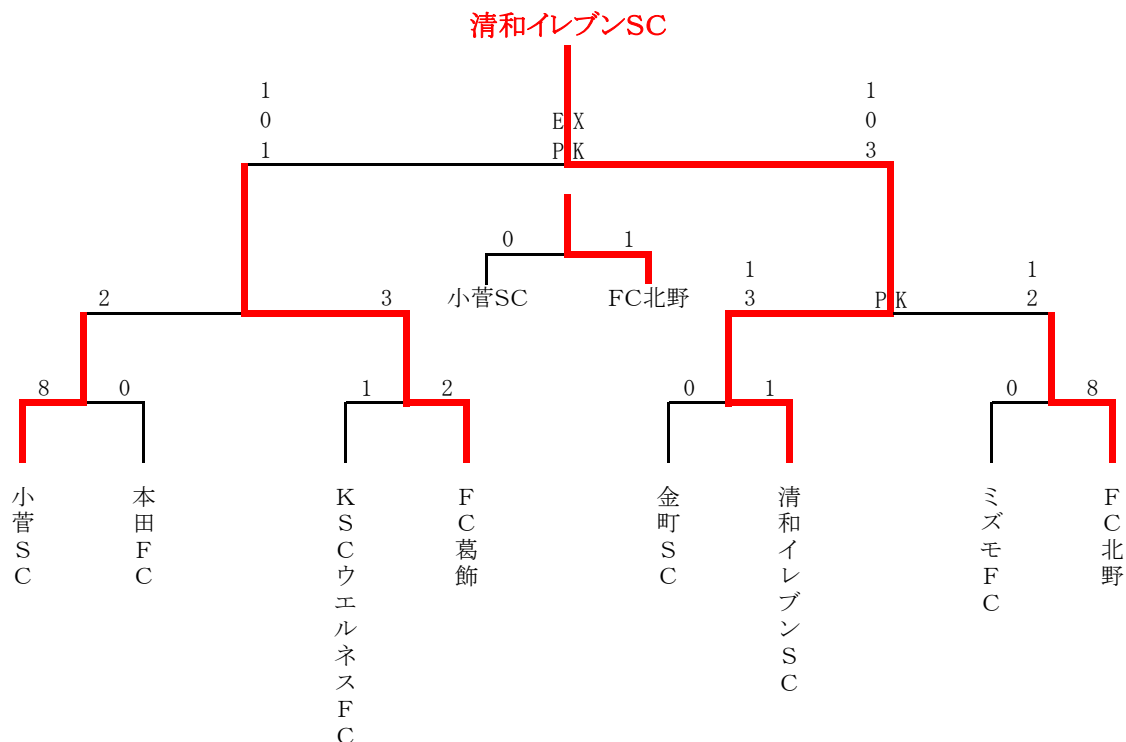

## 2007 ジュニアサッカーリーグ大会 1位トーナメント 組合せ表 (6年生大会)

1月26日(土)総合スポーツセンター陸上競技場

会場責任者：小菅SC

試合時間		対 戦		主審・4審	副 審
第1試合	※ (40)	小菅SC	8 - 0 PK	本田FC	小菅SC 本田FC

※B&G 5年生大会 決勝終了後に開催

2月23日(土)総合スポーツセンター陸上競技場

会場責任者：運営部

試合時間		対 戦		主審・4審	副 審
第2試合	9:30 (40)	金町SC	0 - 1 PK	清和イレブンSC	KSCウエルネスFC FC葛飾
第3試合	10:25 (40)	ミズモFC	0 - 8 PK	FC北野	金町SC 清和イレブンSC
第4試合	11:20 (40)	KSCウエルネスFC	1 - 2 PK	FC葛飾	ミズモFC FC北野
第5試合	12:15 (30)	清和イレブンSC	1 - 1 3 PK 2	FC北野	審判部 審判部
第6試合	13:00 (30)	小菅SC	2 - 3 PK	FC葛飾	審判部 審判部
第7試合	14:00 (30)	小菅SC	0 - 1 PK	FC北野	審判部 審判部
第8試合	14:45 (30)	FC葛飾	1 - 1 0 EX 0 1 PK 3	清和イレブンSC	審判部 審判部
第8試合終了後 閉 会 式					

## 2007 ジュニアサッカーリーグ大会 2位トーナメント 組合せ表 (6年生大会)

2月9日(土)総合スポーツセンター陸上競技場

会場責任者：運営部

試合時間		対 戦			主審・4審	副 審
第1試合	9:30 (40)	南綾瀬FC	2 - 0 PK	直紀 Jr SC	あすなろフレンドリーSC	リオFC
第2試合	10:25 (40)	あすなろフレンドリーSC	0 - 3 PK	リオFC	南綾瀬FC	直紀 Jr SC
第3試合	11:20 (40)	FC柴又	0 - 2 PK	川端SC	葛飾ブルトンSC	FCリベルタ
第4試合	12:15 (40)	葛飾ブルトンSC	0 - 3 PK	FCリベルタ	FC柴又	川端SC
第5試合	13:10 (30)	南綾瀬FC	1 - 6 PK	リオFC	審判部	審判部
第6試合	13:55 (30)	川端SC	0 - 2 PK	FCリベルタ	審判部	審判部
第7試合	15:00 (30)	南綾瀬FC	1 - 0 PK	川端SC	審判部	審判部
第8試合	15:45 (30)	リオFC	1 - 5 PK	FCリベルタ	審判部	審判部
第8試合終了後 閉 会 式						

2007 ジュニアサッカーリーグ大会 3位トーナメント 組合せ表 (6年生大会)

1月27日(日)柴又球技場・A面(土手側)

会場責任者: 運営部

試合時間		対 戦		主審・4審	副 審
第1試合	9:30 (40)	梅田SC	3 - 1 PK	住吉FC	綾南FC ジェファFC
第2試合	10:25 (40)	幸田JrFC	1 - 5 PK	白鳥ウイングス	梅田SC 住吉FC
第3試合	11:20 (40)	綾南FC	5 - 1 PK	ジェファFC	幸田JrFC 白鳥ウイングス
第4試合	12:15 (30)	梅田SC	0 - 0 3 PK 1	白鳥ウイングス	審判部 審判部
第5試合	13:00 (30)	綾南FC	3 - 1 PK	柴又キッズ	審判部 審判部
第6試合	13:45 (30)	白鳥ウイングス	7 - 0 PK	柴又キッズ	審判部 審判部
第7試合	14:30 (30)	梅田SC	0 - 2 EX PK	綾南FC	審判部 審判部
第7試合終了後 閉 会 式					