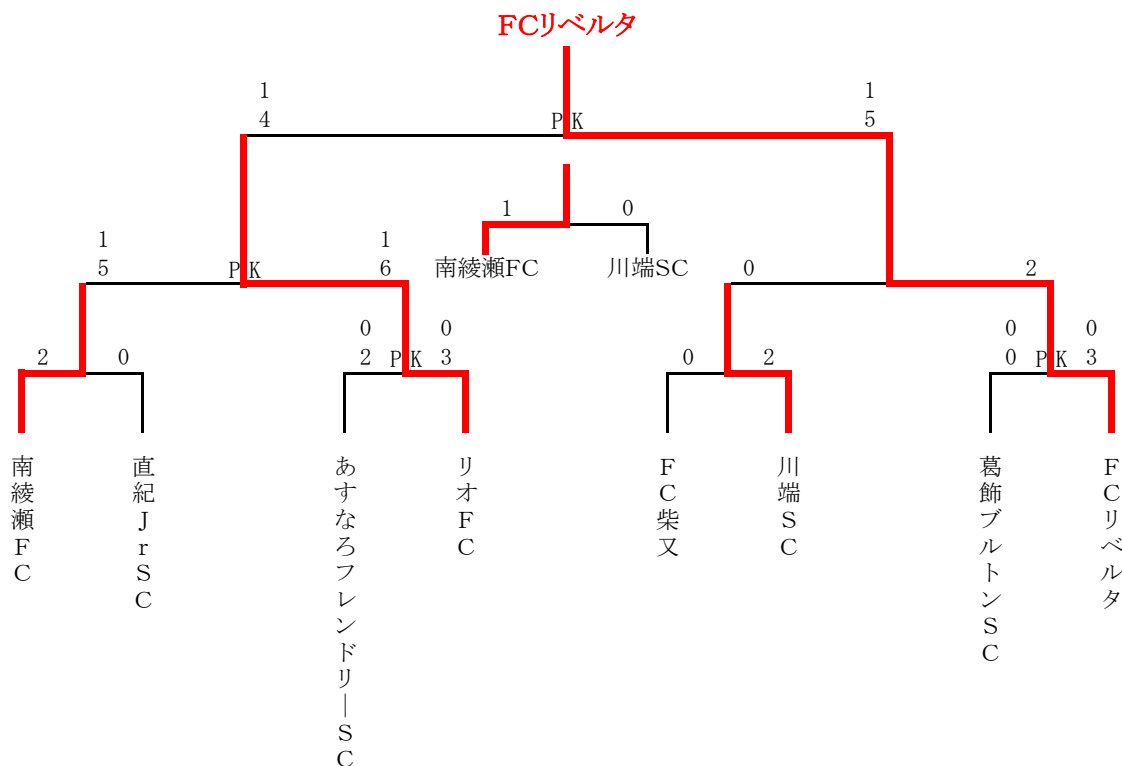

## 2007 ジュニアサッカーリーグ大会 1位トーナメント 組合せ表 (6年生大会)

1月26日(土)総合スポーツセンター陸上競技場

会場責任者：小菅SC

試合時間		対 戦		主審・4審	副 審
第1試合	※ (40)	小菅SC	8 - 0 PK	本田FC	小菅SC 本田FC

※B&G 5年生大会 決勝終了後に開催

2月23日(土)総合スポーツセンター陸上競技場

会場責任者：運営部

試合時間		対 戦		主審・4審	副 審
第2試合	9:30 (40)	金町SC	0 - 1 PK	清和イレブンSC	KSCウエルネスFC FC葛飾
第3試合	10:25 (40)	ミズモFC	0 - 8 PK	FC北野	金町SC 清和イレブンSC
第4試合	11:20 (40)	KSCウエルネスFC	1 - 2 PK	FC葛飾	ミズモFC FC北野
第5試合	12:15 (30)	清和イレブンSC	1 - 1 3 PK 2	FC北野	審判部 審判部
第6試合	13:00 (30)	小菅SC	2 - 3 PK	FC葛飾	審判部 審判部
第7試合	14:00 (30)	小菅SC	0 - 1 PK	FC北野	審判部 審判部
第8試合	14:45 (30)	FC葛飾	1 - 1 0 EX 0 1 PK 3	清和イレブンSC	審判部 審判部
第8試合終了後 閉 会 式					

## 2007 ジュニアサッカーリーグ大会 2位トーナメント 組合せ表 (6年生大会)

2月9日(土)総合スポーツセンター陸上競技場

会場責任者：運営部

試合時間		対 戦			主審・4審	副 審
第1試合	9:30 (40)	南綾瀬FC	2 - 0 PK	直紀 Jr SC	あすなろフレンドリーSC	リオFC
第2試合	10:25 (40)	あすなろフレンドリーSC	0 - 3 PK	リオFC	南綾瀬FC	直紀 Jr SC
第3試合	11:20 (40)	FC柴又	0 - 2 PK	川端SC	葛飾ブルトンSC	FCリベルタ
第4試合	12:15 (40)	葛飾ブルトンSC	0 - 3 PK	FCリベルタ	FC柴又	川端SC
第5試合	13:10 (30)	南綾瀬FC	1 - 6 PK	リオFC	審判部	審判部
第6試合	13:55 (30)	川端SC	0 - 2 PK	FCリベルタ	審判部	審判部
第7試合	15:00 (30)	南綾瀬FC	1 - 0 PK	川端SC	審判部	審判部
第8試合	15:45 (30)	リオFC	1 - 5 PK	FCリベルタ	審判部	審判部
第8試合終了後 閉 会 式						

2007 ジュニアサッカーリーグ大会 3位トーナメント 組合せ表 (6年生大会)

1月27日(日)柴又球技場・A面(土手側)

会場責任者: 運営部

試合時間		対 戦		主審・4審	副 審
第1試合	9:30 (40)	梅田SC	3 - 1 PK	住吉FC	綾南FC ジェファFC
第2試合	10:25 (40)	幸田JrFC	1 - 5 PK	白鳥ウイングス	梅田SC 住吉FC
第3試合	11:20 (40)	綾南FC	5 - 1 PK	ジェファFC	幸田JrFC 白鳥ウイングス
第4試合	12:15 (30)	梅田SC	0 - 0 3 PK 1	白鳥ウイングス	審判部 審判部
第5試合	13:00 (30)	綾南FC	3 - 1 PK	柴又キッズ	審判部 審判部
第6試合	13:45 (30)	白鳥ウイングス	7 - 0 PK	柴又キッズ	審判部 審判部
第7試合	14:30 (30)	梅田SC	0 - 2 EX PK	綾南FC	審判部 審判部
第7試合終了後 閉 会 式					