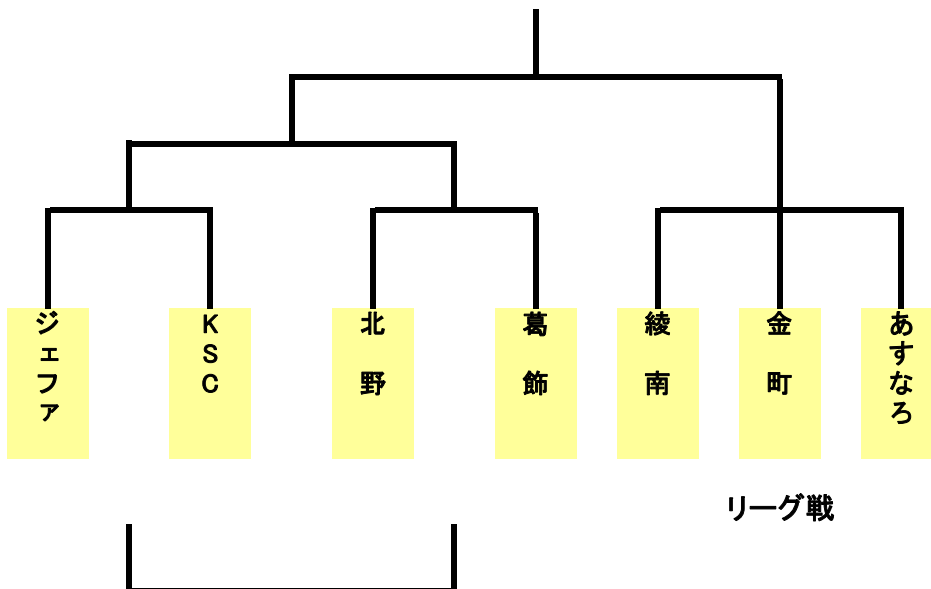

3月16日(日)トーナメント表