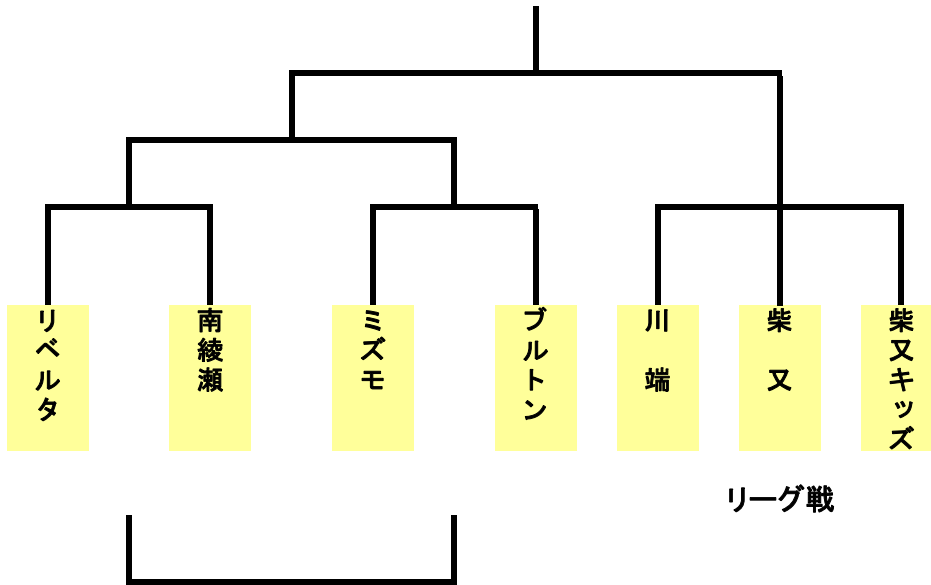

3月9日(日)トーナメント表