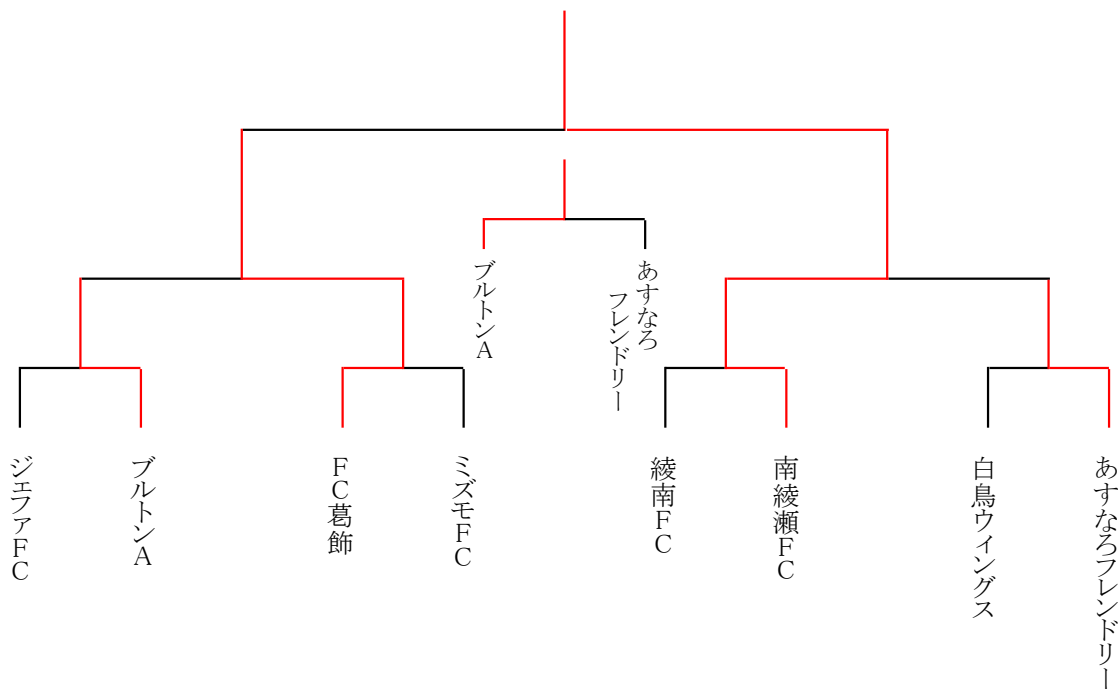

2007 ジュニアサッカー大会 決勝トーナメント 組合わせ表 (4年生大会)

3月23日(日)木根川グランド

会場責任者：FC葛飾

試合時間		対 戦		主審・4審	副 審
第1試合	9:00 (30)	ジェファFC	0-2 PK	ブルトンA	FC葛飾 ミズモFC
第2試合	9:45 (30)	FC葛飾	1-0 PK	ミズモFC	ジェファFC ブルトンA
第3試合	10:30 (30)	綾南FC	0-1 PK	南綾瀬FC	白鳥ウイングス あすなろフレンドリー
第4試合	11:15 (30)	白鳥ウイングス	1-4 PK	あすなろフレンドリー	綾南FC 南綾瀬FC
第5試合	12:00 (30)	ブルトンA	0-1 PK	FC葛飾	南綾瀬FC あすなろフレンドリー
第6試合	12:45 (30)	南綾瀬FC	1-0 PK	あすなろフレンドリー	ブルトンA FC葛飾
第7試合	13:45 (30)	ブルトンA	1-0 PK	あすなろフレンドリー	FC葛飾 南綾瀬FC
第8試合	14:45 (30)	FC葛飾	0-2 EX PK	南綾瀬FC	ブルトンA あすなろフレンドリー
第8試合終了後 閉 会 式					