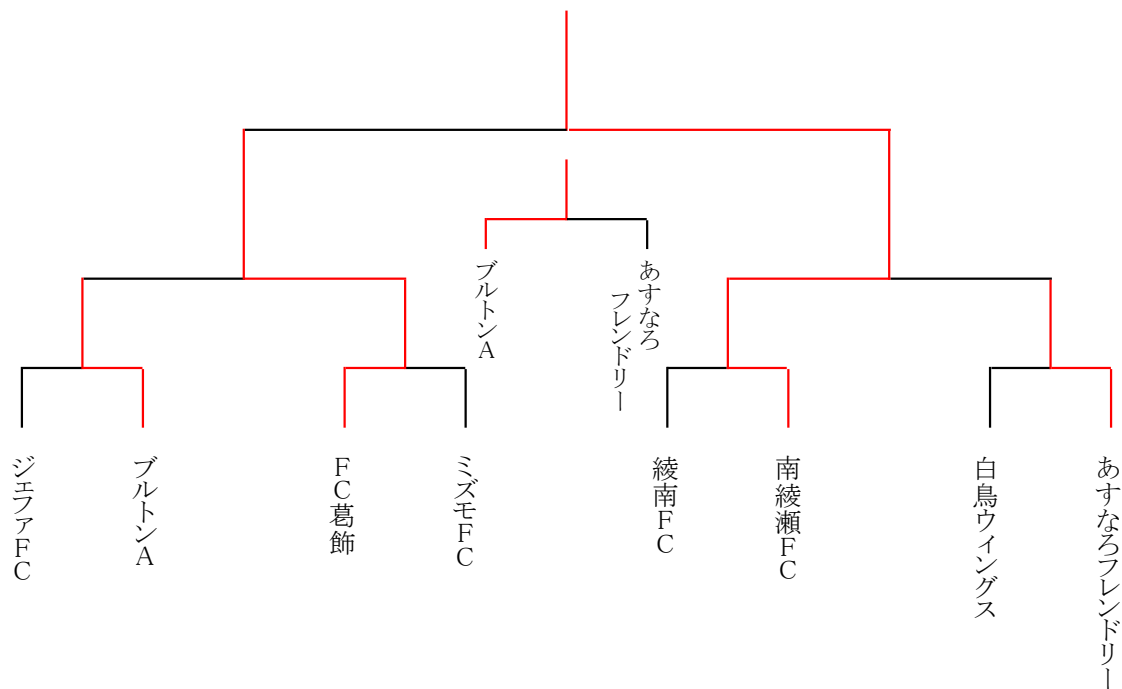

2007 ジュニアサッカー大会 決勝トーナメント 組合わせ表 (4年生大会)

3月23日(日)木根川グランド

会場責任者：FC葛飾

試合時間	対 戦		主審・4審	副 審
第1試合 9:00 (30)	ジェファFC	0-2 PK	ブルトンA	FC葛飾 ミズモFC
第2試合 9:45 (30)	FC葛飾	1-0 PK	ミズモFC	ジェファFC ブルトンA
第3試合 10:30 (30)	綾南FC	0-1 PK	南綾瀬FC	白鳥ウイングス あすなろフレンドリー
第4試合 11:15 (30)	白鳥ウイングス	1-4 PK	あすなろフレンドリー	綾南FC 南綾瀬FC
第5試合 12:00 (30)	ブルトンA	0-1 PK	FC葛飾	南綾瀬FC あすなろフレンドリー
第6試合 12:45 (30)	南綾瀬FC	1-0 PK	あすなろフレンドリー	ブルトンA FC葛飾
第7試合 13:45 (30)	ブルトンA	1-0 PK	あすなろフレンドリー	FC葛飾 南綾瀬FC
第8試合 14:45 (30)	FC葛飾	0-2 EX PK	南綾瀬FC	ブルトンA あすなろフレンドリー
第8試合終了後 閉 会 式				