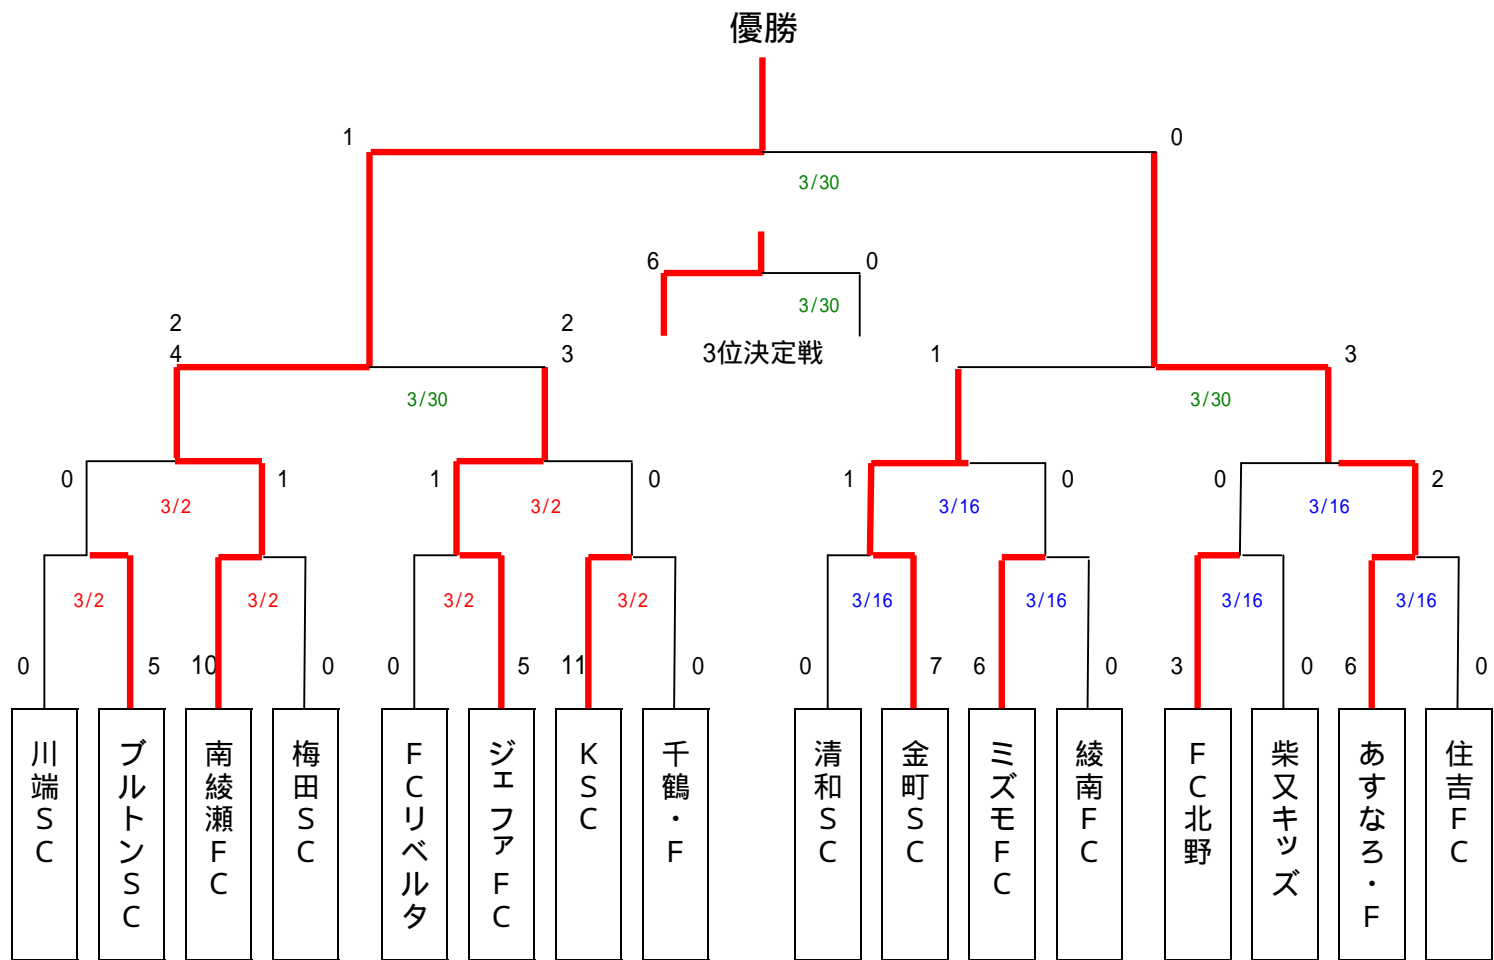

# JSL 2年生大会トーナメント組合せ表

## 2008年 JSL 2年生大会日程

**3月2日(日) 上千葉公園グランド**

 15分 - 5分 - 15分 **8人制**
**会場責任者: 南綾瀬FC**

試合時刻	対 戦			主審・四審	副審
9:00~9:35	川端SC	0	- 5 PK	ブルトンSC	南綾瀬
9:45~10:20	南綾瀬FC	10	- 0 PK	梅田SC	川端
10:30~11:05	FCリベルタ	0	- 5 PK	ジェファFC	梅田
11:15~11:50	の勝ち (ブルトンSC)	0	- 1 PK	の勝ち (南綾瀬FC)	の負け
12:00~12:35	の負け (川端SC)	3	- 2 PK	の負け (梅田SC)	の勝ち
12:45~13:20	KSCウェルネス	11	- 0 PK	千鶴フレンドリー	リベルタ
13:30~14:05	の負け (FCリベルタ)	9	- 0 PK	の負け (千鶴フレンドリー)	の勝ち
14:15~14:50	の勝ち (ジェファFC)	1	- 0 PK	の勝ち (KSCウェルネス)	の負け

**3月30日(日) 上千葉公園グランド**

 15分 - 5分 - 15分 **8人制**
**会場責任者: リーグ担当 矢作**

試合時刻	対 戦			主審・四審	副審
10:00~10:35	の勝ち (南綾瀬FC)	2	- 2 PK	の勝ち (ジェファFC)	あすなるF
10:45~11:20	の勝ち (金町SC)	4	- 3 PK	の勝ち (あすなるフレンドリー)	金町SC
<b>休 憩 (20分)</b>					
11:40~12:15	ジェファFC	6	- 0 PK	金町SC	南綾瀬FC
12:25~13:00	南綾瀬FC	1	- 0 PK	あすなるフレンドリー	の勝ち
					の負け