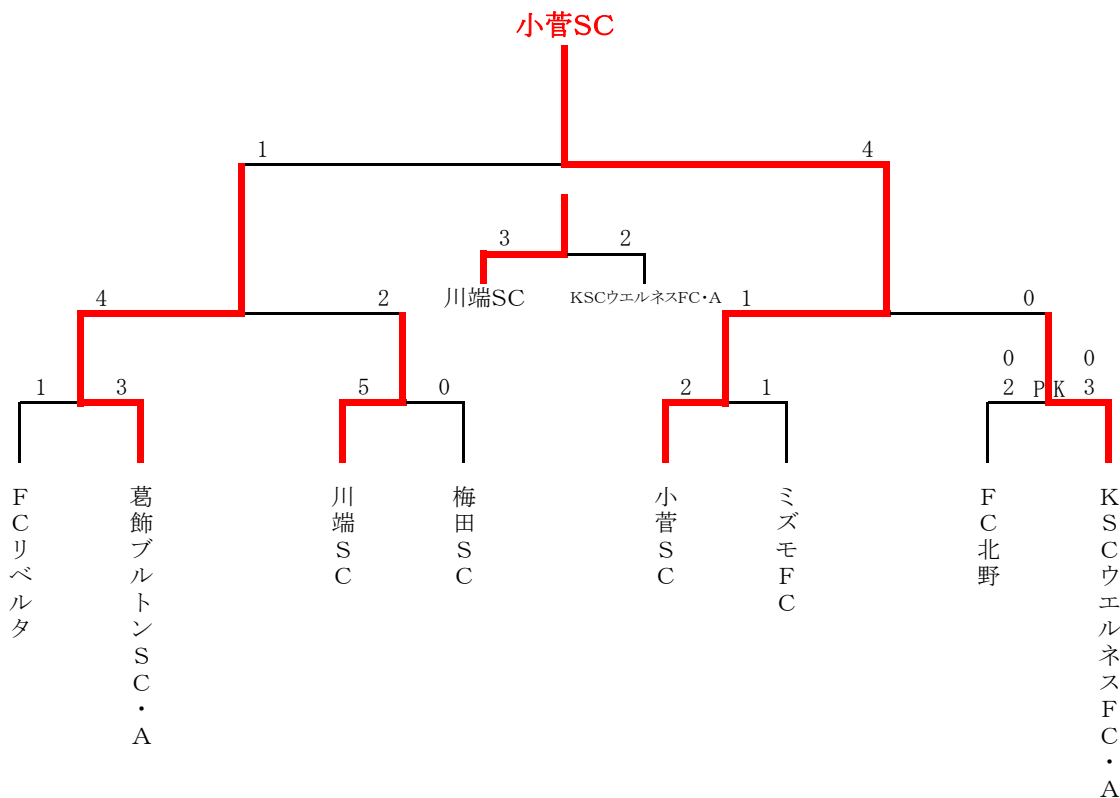

2006 ジュニアサッカーリーグ大会 1位トーナメント 組合せ表 (6年生大会)

3月10日(土) 柴又球技場・A面(土手側) 会場責任者: 運営部

試合時間		対戦(決勝I)		主審・4審	副審
第1試合	9:00	FCリベルタ	1 - 3 PK	葛飾ブルトンSC・A	川端SC 梅田SC
第2試合	9:55	川端SC	5 - 0 PK	梅田SC	FCリベルタ 葛飾ブルトンSC・A
第3試合	10:50	小菅SC	2 - 1 PK	ミズモFC	FC北野 KSCウエルネスFC・A
第4試合	11:45	FC北野	0 - 0 2 PK 3	KSCウエルネスFC・A	小菅SC ミズモFC
第5試合	12:40	葛飾ブルトンSC・A	4 - 2 PK	川端SC	審判部 審判部
第6試合	13:35	小菅SC	1 - 0 PK	KSCウエルネスFC・A	審判部 審判部
第7試合	14:40	川端SC	3 - 2 PK	KSCウエルネスFC・A	審判部 審判部
第8試合	15:35	葛飾ブルトンSC・A	1 - 4 EX PK	小菅SC	審判部 審判部
第8試合終了後 閉会式					

2006 ジュニアサッカーリーグ大会 2位トーナメント 組合せ表 (6年生大会)

3月10日(土) 柴又球技場・B面(川側) 会場責任者: 運営部

試合時間		対戦(決勝)		主審・4審	副審
第1試合	9:00	住吉FC	0 - 0 4 PK 3	リオFC	あすなるフレンドリーSC KSCウエルネスFC・B
第2試合	9:55	あすなるフレンドリーSC	2 - 0 PK	KSCウエルネスFC・B	住吉FC リオFC
第3試合	10:50	本田FC	0 - 1 PK	綾南FC	レジスタFC ジェファFC
第4試合	11:45	レジスタFC	2 - 0 PK	ジェファFC	本田FC 綾南FC
第5試合	12:40	住吉FC	1 - 0 PK	あすなるフレンドリーSC	レジスタFC 綾南FC
第6試合	13:35	綾南FC	0 - 5 PK	レジスタFC	あすなるフレンドリーSC 住吉FC
第7試合	14:40	あすなるフレンドリーSC	4 - 1 PK	綾南FC	住吉FC レジスタFC
第8試合	15:35	住吉FC	0 - 2 EX PK	レジスタFC	あすなるフレンドリーSC 綾南FC
第8試合終了後 閉会式					

2006 ジュニアサッカーリーグ大会 3位トーナメント 組合せ表 (6年生大会)

1月28日(日) 木根川橋球技場 会場責任者: 運営部

試合時間	対 戦 (決勝)		主審・4審	副 審
第1試合 9:00	幸田 Jr FC	0 - 0 3 PK 1	南綾瀬 FC	金町 SC 柴又キッズ
第2試合 9:45	金町 SC	12 - 0 PK	柴又キッズ	幸田 Jr FC 南綾瀬 FC
第3試合 10:30	葛飾ブルトン SC・B	1 - 0 PK	直紀 Jr SC	FC 葛飾 清和イレブン SC
第4試合 11:15	FC 葛飾	1 - 3 PK	清和イレブン SC	葛飾ブルトン SC・B 直紀 Jr SC
第5試合 12:00	幸田 Jr FC	0 - 4 PK	金町 SC	清和イレブン SC 葛飾ブルトン SC・B
第6試合 12:45	葛飾ブルトン SC・B	0 - 2 PK	清和イレブン SC	金町 SC 幸田 Jr FC
第7試合 13:45	幸田 Jr FC	2 - 0 PK	葛飾ブルトン SC・B	金町 SC 清和イレブン SC
第8試合 14:30	金町 SC	2 - 1 EX PK	清和イレブン SC	幸田 Jr FC 葛飾ブルトン SC・B
第8試合終了後 閉 会 式				