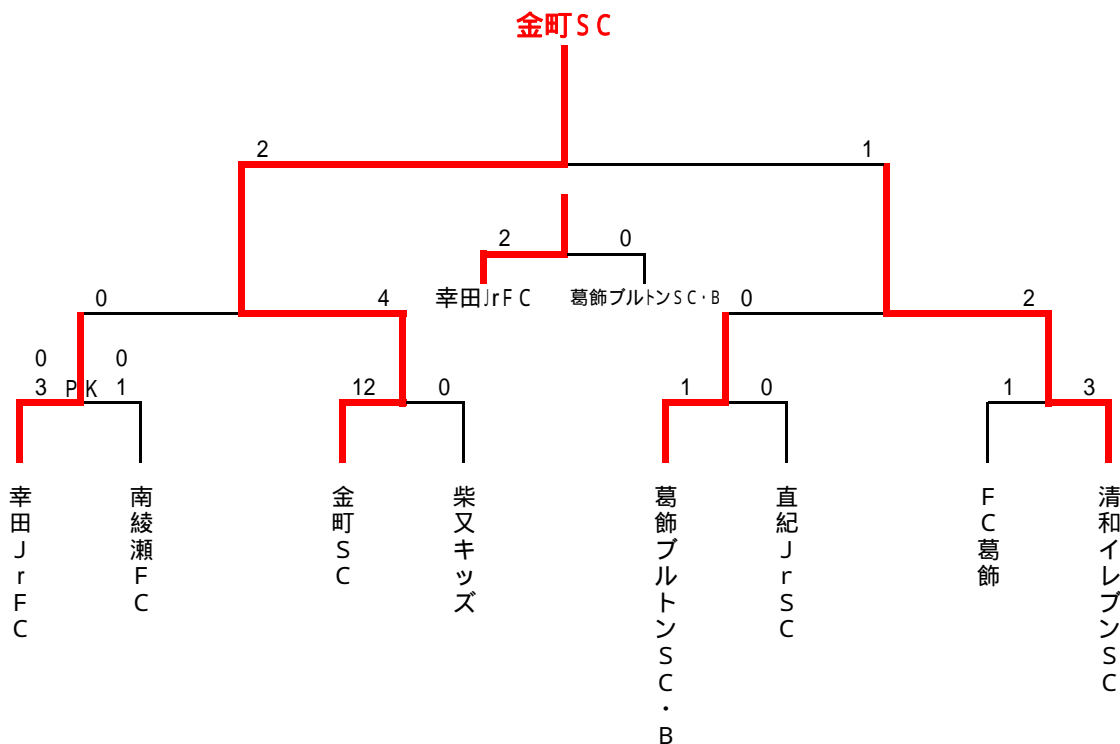

2006 ジュニアサッカーリーグ大会 1位トーナメント 組合せ表 (6年生大会)

3月10日(土) 柴又球技場・A面(土手側) 会場責任者: 運営部

試合時間		対戦(決勝I)		主審・4審	副審
第1試合	9:00	FCリベルタ	1 - 3 PK	葛飾ブルトンSC・A	川端SC 梅田SC
第2試合	9:55	川端SC	5 - 0 PK	梅田SC	FCリベルタ 葛飾ブルトンSC・A
第3試合	10:50	小菅SC	2 - 1 PK	ミズモFC	FC北野 KSCウエルネスFC・A
第4試合	11:45	FC北野	0 - 0 2 PK 3	KSCウエルネスFC・A	小菅SC ミズモFC
第5試合	12:40	葛飾ブルトンSC・A	4 - 2 PK	川端SC	審判部 審判部
第6試合	13:35	小菅SC	1 - 0 PK	KSCウエルネスFC・A	審判部 審判部
第7試合	14:40	川端SC	3 - 2 PK	KSCウエルネスFC・A	審判部 審判部
第8試合	15:35	葛飾ブルトンSC・A	1 - 4 EX PK	小菅SC	審判部 審判部
第8試合終了後 閉会式					

2006 ジュニアサッカーリーグ大会 2位トーナメント 組合せ表 (6年生大会)

3月10日(土) 柴又球技場・B面(川側) 会場責任者: 運営部

試合時間		対戦(決勝)		主審・4審	副審
第1試合	9:00	住吉FC	0 - 0 4 PK 3	リオFC	あすなるフレンドリーSC KSCウエルネスFC・B
第2試合	9:55	あすなるフレンドリーSC	2 - 0 PK	KSCウエルネスFC・B	住吉FC リオFC
第3試合	10:50	本田FC	0 - 1 PK	綾南FC	レジスタFC ジェファFC
第4試合	11:45	レジスタFC	2 - 0 PK	ジェファFC	本田FC 綾南FC
第5試合	12:40	住吉FC	1 - 0 PK	あすなるフレンドリーSC	レジスタFC 綾南FC
第6試合	13:35	綾南FC	0 - 5 PK	レジスタFC	あすなるフレンドリーSC 住吉FC
第7試合	14:40	あすなるフレンドリーSC	4 - 1 PK	綾南FC	住吉FC レジスタFC
第8試合	15:35	住吉FC	0 - 2 EX PK	レジスタFC	あすなるフレンドリーSC 綾南FC
第8試合終了後 閉会式					

2006 ジュニアサッカーリーグ大会 3位トーナメント 組合せ表 (6年生大会)

1月28日(日) 木根川橋球技場 会場責任者: 運営部

試合時間	対 戦 (決勝)		主審・4審	副 審
第1試合 9:00	幸田 Jr FC	0 - 0 3 PK 1	南綾瀬 FC	金町 SC 柴又キッズ
第2試合 9:45	金町 SC	12 - 0 PK	柴又キッズ	幸田 Jr FC 南綾瀬 FC
第3試合 10:30	葛飾ブルトン SC・B	1 - 0 PK	直紀 Jr SC	FC 葛飾 清和イレブン SC
第4試合 11:15	FC 葛飾	1 - 3 PK	清和イレブン SC	葛飾ブルトン SC・B 直紀 Jr SC
第5試合 12:00	幸田 Jr FC	0 - 4 PK	金町 SC	清和イレブン SC 葛飾ブルトン SC・B
第6試合 12:45	葛飾ブルトン SC・B	0 - 2 PK	清和イレブン SC	金町 SC 幸田 Jr FC
第7試合 13:45	幸田 Jr FC	2 - 0 PK	葛飾ブルトン SC・B	金町 SC 清和イレブン SC
第8試合 14:30	金町 SC	2 - 1 EX PK	清和イレブン SC	幸田 Jr FC 葛飾ブルトン SC・B
第8試合終了後 閉 会 式				