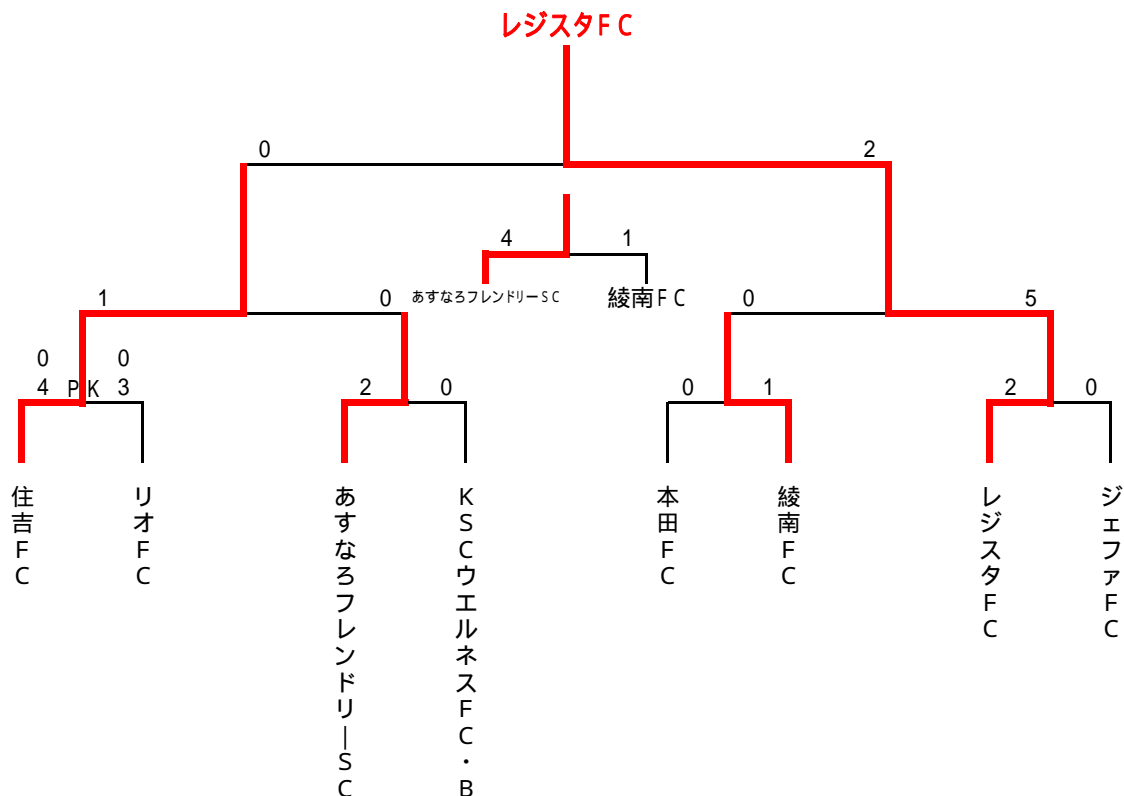

2006 ジュニアサッカーリーグ大会 1位トーナメント 組合せ表 (6年生大会)

3月10日(土) 柴又球技場・A面(土手側) 会場責任者: 運営部

試合時間		対戦(決勝I)		主審・4審	副審
第1試合	9:00	FCリベルタ	1 - 3 PK	葛飾ブルトンSC・A	川端SC 梅田SC
第2試合	9:55	川端SC	5 - 0 PK	梅田SC	FCリベルタ 葛飾ブルトンSC・A
第3試合	10:50	小菅SC	2 - 1 PK	ミズモFC	FC北野 KSCウエルネスFC・A
第4試合	11:45	FC北野	0 - 0 2 PK 3	KSCウエルネスFC・A	小菅SC ミズモFC
第5試合	12:40	葛飾ブルトンSC・A	4 - 2 PK	川端SC	審判部 審判部
第6試合	13:35	小菅SC	1 - 0 PK	KSCウエルネスFC・A	審判部 審判部
第7試合	14:40	川端SC	3 - 2 PK	KSCウエルネスFC・A	審判部 審判部
第8試合	15:35	葛飾ブルトンSC・A	1 - 4 EX PK	小菅SC	審判部 審判部
第8試合終了後 閉会式					

2006 ジュニアサッカーリーグ大会 2位トーナメント 組合せ表 (6年生大会)

3月10日(土) 柴又球技場・B面(川側) 会場責任者: 運営部

試合時間		対戦(決勝)		主審・4審	副審
第1試合	9:00	住吉FC	0 - 0 4 PK 3	リオFC	あすなるフレンドリーSC KSCウエルネスFC・B
第2試合	9:55	あすなるフレンドリーSC	2 - 0 PK	KSCウエルネスFC・B	住吉FC リオFC
第3試合	10:50	本田FC	0 - 1 PK	綾南FC	レジスタFC ジェファFC
第4試合	11:45	レジスタFC	2 - 0 PK	ジェファFC	本田FC 綾南FC
第5試合	12:40	住吉FC	1 - 0 PK	あすなるフレンドリーSC	レジスタFC 綾南FC
第6試合	13:35	綾南FC	0 - 5 PK	レジスタFC	あすなるフレンドリーSC 住吉FC
第7試合	14:40	あすなるフレンドリーSC	4 - 1 PK	綾南FC	住吉FC レジスタFC
第8試合	15:35	住吉FC	0 - 2 EX PK	レジスタFC	あすなるフレンドリーSC 綾南FC
第8試合終了後 閉会式					

2006 ジュニアサッカーリーグ大会 3位トーナメント 組合せ表 (6年生大会)

1月28日(日) 木根川橋球技場 会場責任者: 運営部

試合時間	対 戦 (決勝)		主審・4審	副 審
第1試合 9:00	幸田 Jr FC	0 - 0 3 PK 1	南綾瀬 FC	金町 SC 柴又キッズ
第2試合 9:45	金町 SC	12 - 0 PK	柴又キッズ	幸田 Jr FC 南綾瀬 FC
第3試合 10:30	葛飾ブルトン SC・B	1 - 0 PK	直紀 Jr SC	FC 葛飾 清和イレブン SC
第4試合 11:15	FC 葛飾	1 - 3 PK	清和イレブン SC	葛飾ブルトン SC・B 直紀 Jr SC
第5試合 12:00	幸田 Jr FC	0 - 4 PK	金町 SC	清和イレブン SC 葛飾ブルトン SC・B
第6試合 12:45	葛飾ブルトン SC・B	0 - 2 PK	清和イレブン SC	金町 SC 幸田 Jr FC
第7試合 13:45	幸田 Jr FC	2 - 0 PK	葛飾ブルトン SC・B	金町 SC 清和イレブン SC
第8試合 14:30	金町 SC	2 - 1 EX PK	清和イレブン SC	幸田 Jr FC 葛飾ブルトン SC・B
第8試合終了後 閉 会 式				