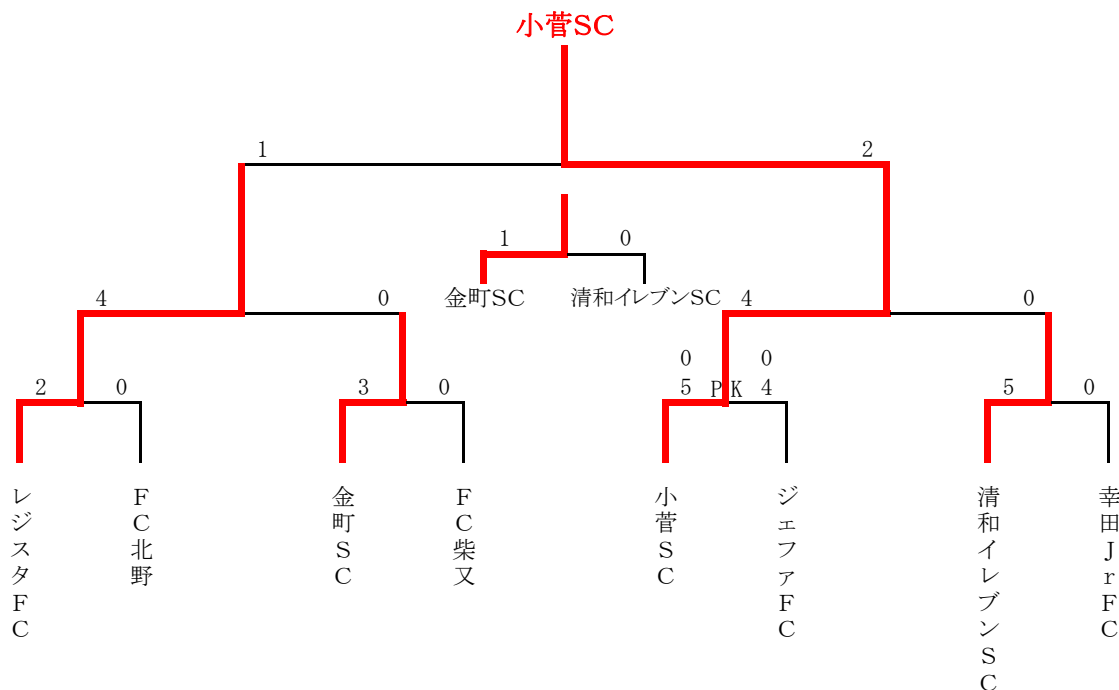

2006 ジュニアサッカーリーグ大会 決勝トーナメント 組合せ表(5年生大会)

10月8日(日)木根川橋球技場 会場責任者 小菅SC

試合時間	対 戦 (決勝Ⅰ)		主審・4審	副 審
第1試合 10:00	レジスタFC	2 - 0 PK	FC北野	金町SC FC柴又
第2試合 10:55	金町SC	3 - 0 PK	FC柴又	レジスタFC FC北野
第3試合 11:50	小菅SC	0 - 0 5 PK 4	ジェファFC	清和イレブンSC 幸田JrFC
第4試合 12:45	清和イレブンSC	5 - 0 PK	幸田JrFC	小菅SC ジェファFC

11月26日(日)総合スポーツセンタ陸上競技場 会場責任者:運営部

試合時間	対 戦 (決勝Ⅱ)		主審・4審	副 審
第1試合 12:00	レジスタFC	4 - 0 PK	金町SC	審判部 審判部
第2試合 12:50	小菅SC	4 - 0 PK	清和イレブンSC	審判部 審判部
第3試合 14:00	金町SC	1 - 0 PK	清和イレブンSC	審判部 審判部
第4試合 14:50	レジスタFC	1 - 2 EX PK	小菅SC	審判部 審判部

2006 ジュニアサッカーリーグ大会 予選リーグ 組合せ表(5年生大会)

8月27日(日)木根川橋球技場

会場責任者: 川端SC

試合時間	対 戦		主審・4 審	副 審
第1試合 9:00	A1 南綾瀬FC	1 - 1	A2 KSCウエルネスFC	G1 幸田JrFC
第2試合 9:55	D1 綾南FC	0 - 3	D2 川端SC	G2 梅田SC
第3試合 10:50	G1 幸田JrFC	4 - 0	G2 梅田SC	A1 南綾瀬FC
第4試合 11:45	A1 南綾瀬FC	1 - 2	A3 FC北野	A2 KSCウエルネスFC
第5試合 12:40	D1 綾南FC	0 - 0	D3 小菅SC	D1 綾南FC
第6試合 13:35	G1 幸田JrFC	1 - 1	G3 葛飾ブルトンSC	D2 川端SC
第7試合 14:30	A2 KSCウエルネスFC	0 - 0	A3 FC北野	D3 小菅SC
第8試合 15:25	D2 川端SC	0 - 1	D3 小菅SC	G1 幸田JrFC
第9試合 16:20	G2 梅田SC	1 - 1	G3 葛飾ブルトンSC	G2 梅田SC