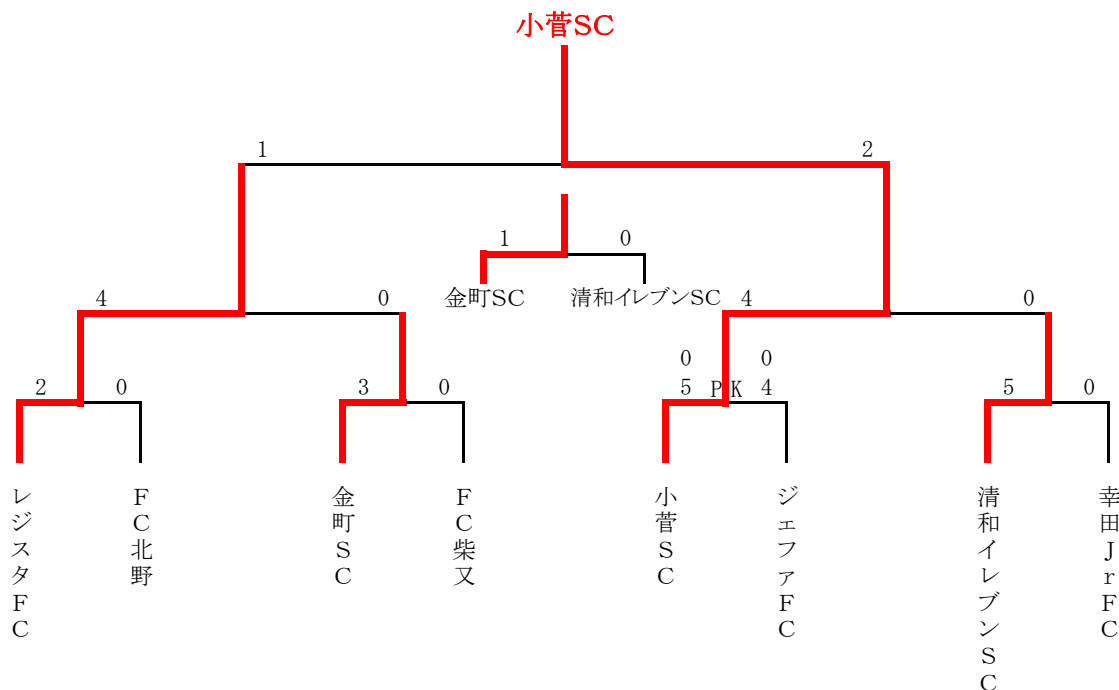

2006 ジュニアサッカーリーグ大会 決勝トーナメント 組合せ表(5年生大会)

10月8日(日)木根川橋球技場 会場責任者 小菅SC

試合時間	対 戦 (決勝Ⅰ)		主審・4審	副 審
第1試合 10:00	レジスタFC	2 - 0 PK	FC北野	金町SC FC柴又
第2試合 10:55	金町SC	3 - 0 PK	FC柴又	レジスタFC FC北野
第3試合 11:50	小菅SC	0 - 0 5 PK 4	ジェファFC	清和イレブンSC 幸田JrFC
第4試合 12:45	清和イレブンSC	5 - 0 PK	幸田JrFC	小菅SC ジェファFC

2006 ジュニアサッカーリーグ大会 予選リーグ 組合せ表(5年生大会)

8月27日(日)木根川橋球技場

会場責任者: 川端SC

試合時間	対 戦		主審・4 審		副 審	
第1試合 9:00	A1 南綾瀬FC	1 - 1	A2 KSCウエルネスFC	G1 幸田JrFC	G2 梅田SC	
第2試合 9:55	D1 綾南FC	0 - 3	D2 川端SC	A1 南綾瀬FC	A2 KSCウエルネスFC	
第3試合 10:50	G1 幸田JrFC	4 - 0	G2 梅田SC	D1 綾南FC	D2 川端SC	
第4試合 11:45	A1 南綾瀬FC	1 - 2	A3 FC北野	G3 葛飾ブルトンSC	G1 幸田JrFC	
第5試合 12:40	D1 綾南FC	0 - 0	D3 小菅SC	A3 FC北野	A1 南綾瀬FC	
第6試合 13:35	G1 幸田JrFC	1 - 1	G3 葛飾ブルトンSC	D3 小菅SC	D1 綾南FC	
第7試合 14:30	A2 KSCウエルネスFC	0 - 0	A3 FC北野	G2 梅田SC	G3 葛飾ブルトンSC	
第8試合 15:25	D2 川端SC	0 - 1	D3 小菅SC	A2 KSCウエルネスFC	A3 FC北野	
第9試合 16:20	G2 梅田SC	1 - 1	G3 葛飾ブルトンSC	D2 川端SC	D3 小菅SC	