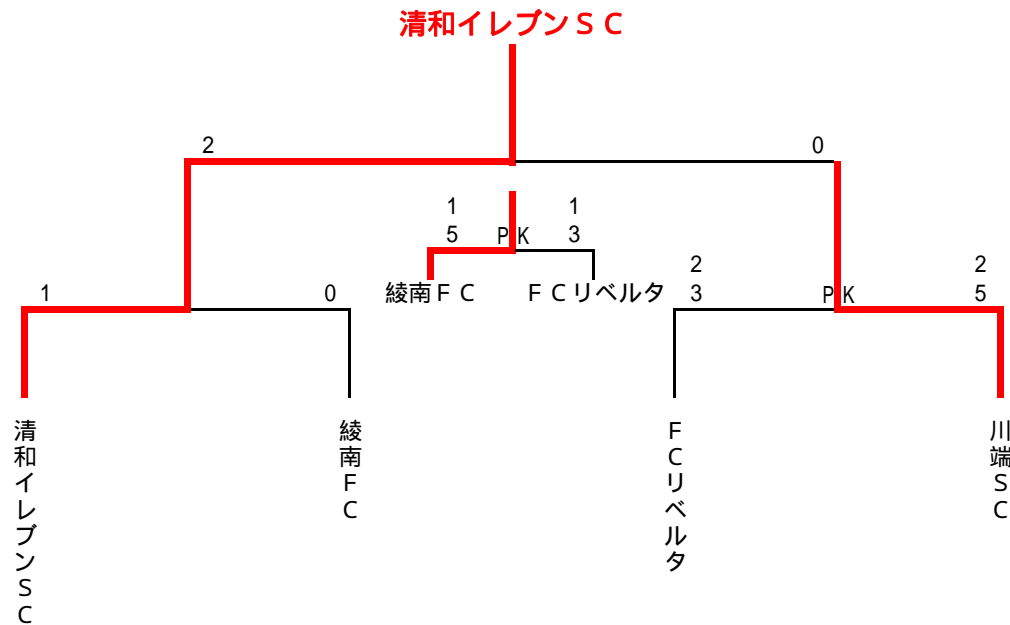

2006 ジュニアサッカーリーグ大会 決勝トーナメント 組合せ表(4年生大会)

2月17日(土)柴又球技場・A面

会場責任者：運営部

試合時間		対 戦 (決勝)		主審・4 審	副 審
第 1 試合	10:00	清和イレブン S C	1 - 0 PK	綾南 F C	審判部 審判部
第 2 試合	10:55	F C リベルタ	2 - 2 3 PK 5	川端 S C	審判部 審判部
第 3 試合	12:30	綾南 F C	1 - 1 5 PK 3	F C リベルタ	審判部 審判部
第 4 試合	13:25	清和イレブン S C	2 - 0 EX PK	川端 S C	審判部 審判部

2006 ジュニアサッカーリーグ大会 2次予選リーグ 組合せ表(4年生大会)

1月27日(土)柴又球技場・A面

会場責任者: 南綾瀬FC

試合時間	対 戦				主審・4審		副 審		
第1試合 10:00	G1	清和イレブンスC	3 - 1	G3	ジェファFC	H2	KSCウェルネスFC	H3	金町SC
第2試合 11:00	H2	KSCウェルネスFC	2 - 2	H3	金町SC	G3	ジェファFC	G1	清和イレブンスC
第3試合 12:00	I1	南綾瀬FC	1 - 1	I2	FCリベルタ	J1	川端SC	J2	FC葛飾
第4試合 13:00	J1	川端SC	3 - 1	J2	FC葛飾	I1	南綾瀬FC	I2	FCリベルタ