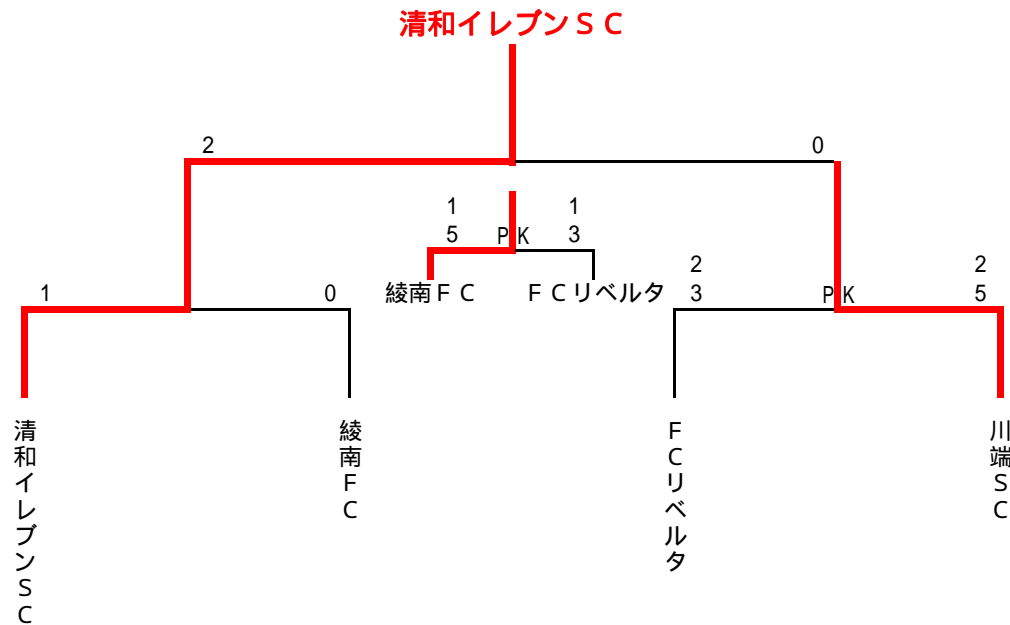

2006 ジュニアサッカーリーグ大会 決勝トーナメント 組合せ表(4年生大会)

2月17日(土)柴又球技場・A面

会場責任者：運営部

試合時間		対 戦 (決勝)		主審・4 審	副 審
第 1 試合	10:00	清和イレブン S C	1 - 0 PK	綾南 F C	審判部 審判部
第 2 試合	10:55	FCリベルタ	2 - 2 3 PK 5	川端 S C	審判部 審判部
第 3 試合	12:30	綾南 F C	1 - 1 5 PK 3	FCリベルタ	審判部 審判部
第 4 試合	13:25	清和イレブン S C	2 - 0 EX PK	川端 S C	審判部 審判部

2006 ジュニアサッカーリーグ大会 2次予選リーグ 組合せ表(4年生大会)

1月27日(土)柴又球技場・A面

会場責任者: 南綾瀬FC

試合時間	対 戦				主審・4審		副 審		
第1試合 10:00	G1	清和イレブンスC	3 - 1	G3	ジェファFC	H2	KSCウェルネスFC	H3	金町SC
第2試合 11:00	H2	KSCウェルネスFC	2 - 2	H3	金町SC	G3	ジェファFC	G1	清和イレブンスC
第3試合 12:00	I1	南綾瀬FC	1 - 1	I2	FCリベルタ	J1	川端SC	J2	FC葛飾
第4試合 13:00	J1	川端SC	3 - 1	J2	FC葛飾	I1	南綾瀬FC	I2	FCリベルタ