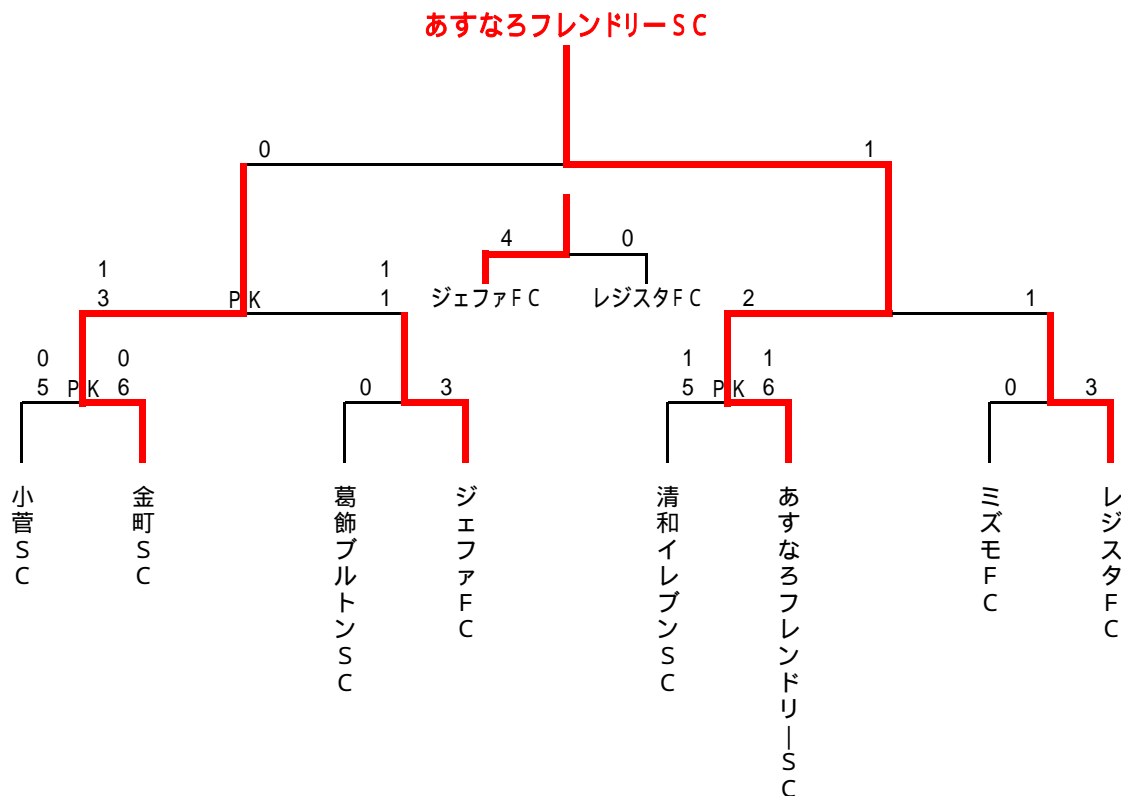

2006 ジュニアサッカーリーグ大会 決勝トーナメント 組合せ表(3年生大会)

9月17日(日)小菅球技場・A面(上流側) 会場責任者 清和イレブンSC

試合時間	対 戦 (決勝)		主審・4審	副 審
第1試合 10:00	小菅SC	0 - 0 5 PK 6	金町SC	葛飾ブルトンSC ジェファFC
第2試合 10:45	葛飾ブルトンSC	0 - 3 PK	ジェファFC	小菅SC 金町SC
第3試合 11:30	清和イレブンSC	1 - 1 5 PK 6	あすなるフレンドリーSC	ミズモFC レジスタFC
第4試合 12:15	ミズモFC	0 - 3 PK	レジスタFC	清和イレブンSC あすなるフレンドリーSC

2006 ジュニアサッカーリーグ大会 予選リーグ 組合せ表(3年生大会)

9月9日(土)柴又球技場・A面(土手側)

会場責任者: 南綾瀬FC

試合時間	対 戦		主審・4 審	副 審
第1試合 9:00	A1 KSCウエルネスFC	1 - 1 A2 FCリベルタ	G1 レジスタFC	G2 住吉FC
第2試合 9:45	D1 清和イレブンスC	2 - 0 D2 南綾瀬FC	A1 KSCウエルネスFC	A2 FCリベルタ
第3試合 10:30	G1 レジスタFC	14 - 0 G2 住吉FC	D1 清和イレブンスC	D2 南綾瀬FC
第4試合 11:15	A1 KSCウエルネスFC	0 - 2 A3 金町SC	G3 柴又キッズ	G1 レジスタFC
第5試合 12:00	D1 清和イレブンスC	2 - 1 D3 FC北野	A3 金町SC	A1 KSCウエルネスFC
第6試合 12:45	G1 レジスタFC	6 - 0 G3 柴又キッズ	D3 FC北野	D1 清和イレブンスC
第7試合 13:30	A2 FCリベルタ	0 - 1 A3 金町SC	G2 住吉FC	G3 柴又キッズ
第8試合 14:15	D2 南綾瀬FC	1 - 2 D3 FC北野	A2 FCリベルタ	A3 金町SC
第9試合 15:30	G2 住吉FC	0 - 3 G3 柴又キッズ	D2 南綾瀬FC	D3 FC北野