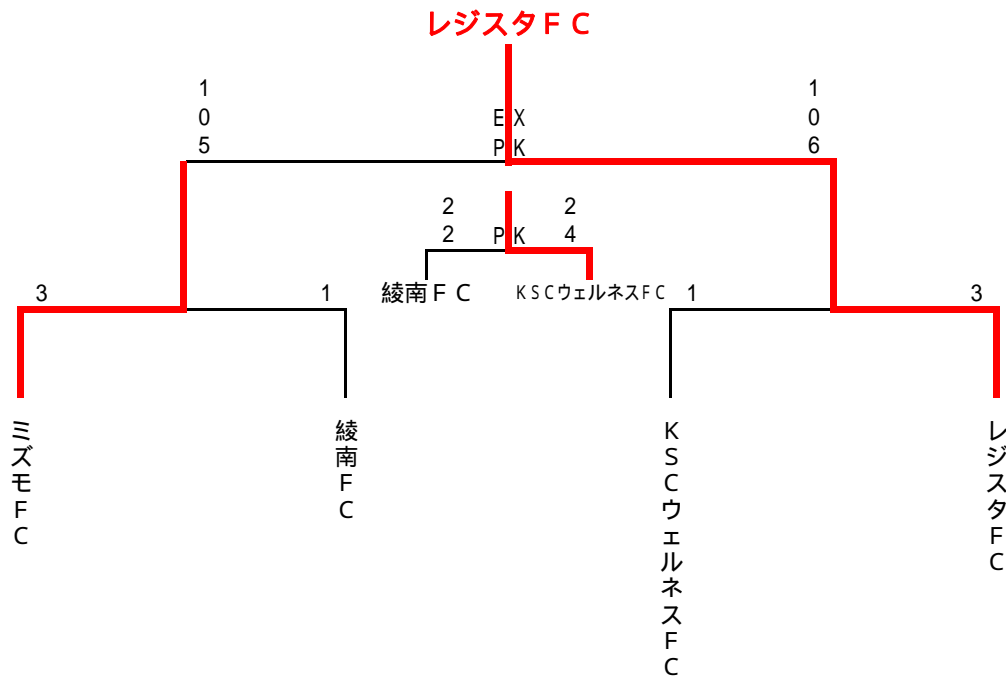

2006 ジュニアサッカーリーグ大会 決勝トーナメント 組合せ表(2年生大会)

2月17日(土)柴又球技場・B面

会場責任者：運営部

試合時間		対 戦 (決勝)		主審・4 審	副 審
第1試合	11:00	ミズモFC	3 - 1 PK	綾南FC	審判部
第2試合	11:45	KSCウェルネスFC	1 - 3 PK	レジスタFC	審判部
第3試合	13:00	綾南FC	2 - 2 2 PK 4	KSCウェルネスFC	審判部
第4試合	13:45	ミズモFC	1 - 1 0 EX 0 5 PK 6	レジスタFC	審判部
14 ; 30 閉 会 式					

2006 ジュニアサッカーリーグ大会 2次予選リーグ 組合せ表(2年生大会)

1月27日(土)柴又球技場・B面

会場責任者: FC北野A

試合時間	対 戦		主審・4審		副 審
第1試合 10:00	G1 FC葛飾	4 - 1	G2 ジェファFC・A	H3 柴又キッズ	G1 FC葛飾
第2試合 10:45	H1 川端SC	0 - 2	H3 柴又キッズ	G1 FC葛飾	G2 ジェファFC・A
第3試合 11:30	I1 FC北野A	0 - 0	I2 南綾瀬FC	J1 レジスタFC	J2 清和イレブンスC・B
第4試合 12:15	J1 レジスタFC	9 - 1	J2 清和イレブンスC・B	I1 FC北野A	I2 南綾瀬FC