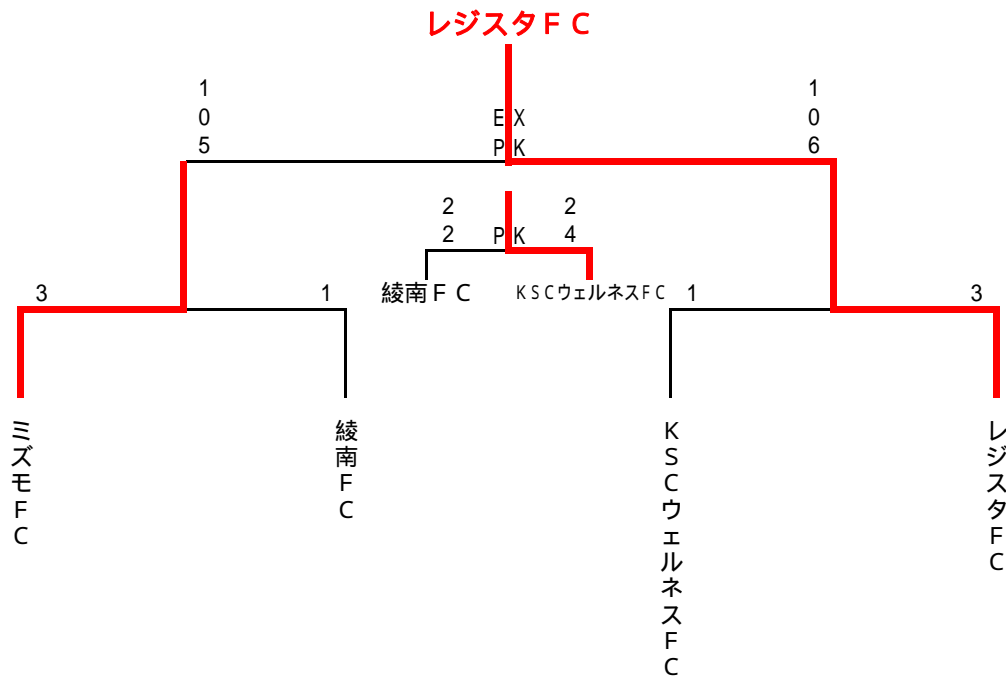

2006 ジュニアサッカーリーグ大会 決勝トーナメント 組合せ表(2年生大会)

2月17日(土)柴又球技場・B面

会場責任者：運営部

試合時間		対 戦 (決勝)				主審・4 審	副 審
第1試合	11:00	ミズモFC	3 - 1	綾南FC	審判部	審判部	
第2試合	11:45	KSCウェルネスFC	1 - 3	レジスタFC	審判部	審判部	
第3試合	13:00	綾南FC	2 - 2 2 PK 4	KSCウェルネスFC	審判部	審判部	
第4試合	13:45	ミズモFC	1 - 1 0 EX 0 5 PK 6	レジスタFC	審判部	審判部	
14 ; 30 閉 会 式							

2006 ジュニアサッカーリーグ大会 2次予選リーグ 組合せ表(2年生大会)

1月27日(土)柴又球技場・B面

会場責任者: FC北野A

試合時間	対 戦		主審・4審		副 審
第1試合 10:00	G1 FC葛飾	4 - 1	G2 ジェファFC・A	H3 柴又キッズ	G1 FC葛飾
第2試合 10:45	H1 川端SC	0 - 2	H3 柴又キッズ	G1 FC葛飾	G2 ジェファFC・A
第3試合 11:30	I1 FC北野A	0 - 0	I2 南綾瀬FC	J1 レジスタFC	J2 清和イレブンスC・B
第4試合 12:15	J1 レジスタFC	9 - 1	J2 清和イレブンスC・B	I1 FC北野A	I2 南綾瀬FC