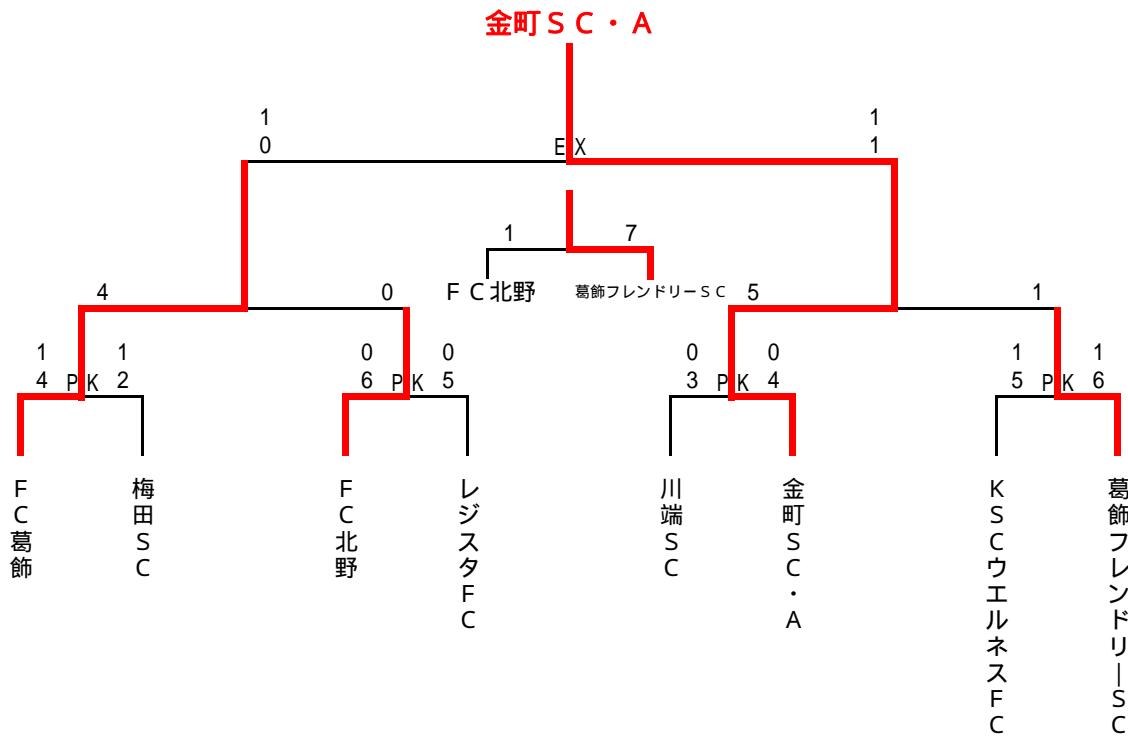

第17回 6年生送別サッカー大会 1位パート 組合せ表

3月5日(日) 柴又球技場 会場責任者: 運営部

試合時間	対 戦		主審・4 審	副 審
第1試合 A面	10:00	FC葛飾 1 - 1 4 PK 2	梅田SC	川端SC 金町SC・A
第1試合 B面	10:00	FC北野 0 - 0 6 PK 5	レジスタFC	KSCウエルネスFC 葛飾フレンドリーSC
第2試合 A面	10:55	川端SC 0 - 0 3 PK 4	金町SC・A	FC葛飾 梅田SC
第2試合 B面	10:55	KSCウエルネスFC 1 - 1 5 PK 6	葛飾フレンドリーSC	FC北野 レジスタFC
第3試合 A面	12:00	FC葛飾 4 - 0 PK	FC北野	審判部 審判部
第3試合 B面	12:00	金町SC・A 5 - 1 PK	葛飾フレンドリーSC	審判部 審判部
第4試合 B面	13:15	FC北野 1 - 7 PK	葛飾フレンドリーSC	審判部 審判部
第4試合 A面	13:15	FC葛飾 1 - 1 0 EX 1 PK	金町SC・A	審判部 審判部

第 1 7 回 6 年生送別サッカー大会 2 位パート 組合せ表

2月12日(日) 木根川橋球技場 会場責任者：第2試合勝ちチーム

試合時間	対 戦			主審・4審	副 審
第1試合 9:00	小菅 S C	5 - 0	FCリベルタ	住吉 F C	幸田 Jr F C
第2試合 9:55	住吉 F C	0 - 9	幸田 Jr F C	小菅 S C	FCリベルタ
第3試合 10:50	ジェファ F C	3 - 0	リオ F C	南綾瀬 F C	綾南 F C
第4試合 11:45	南綾瀬 F C	0 - 2	綾南 F C	ジェファ F C	リオ F C
第5試合 12:40	小菅 S C	9 - 0	幸田 Jr F C	綾南 F C	ジェファ F C
第6試合 13:35	ジェファ F C	1 - 1	綾南 F C	幸田 Jr F C	小菅 S C
第7試合 14:40	幸田 Jr F C	4 - 1	綾南 F C	ジェファ F C	小菅 S C
第8試合 15:35	小菅 S C	2 - 1	ジェファ F C	綾南 F C	幸田 Jr F C