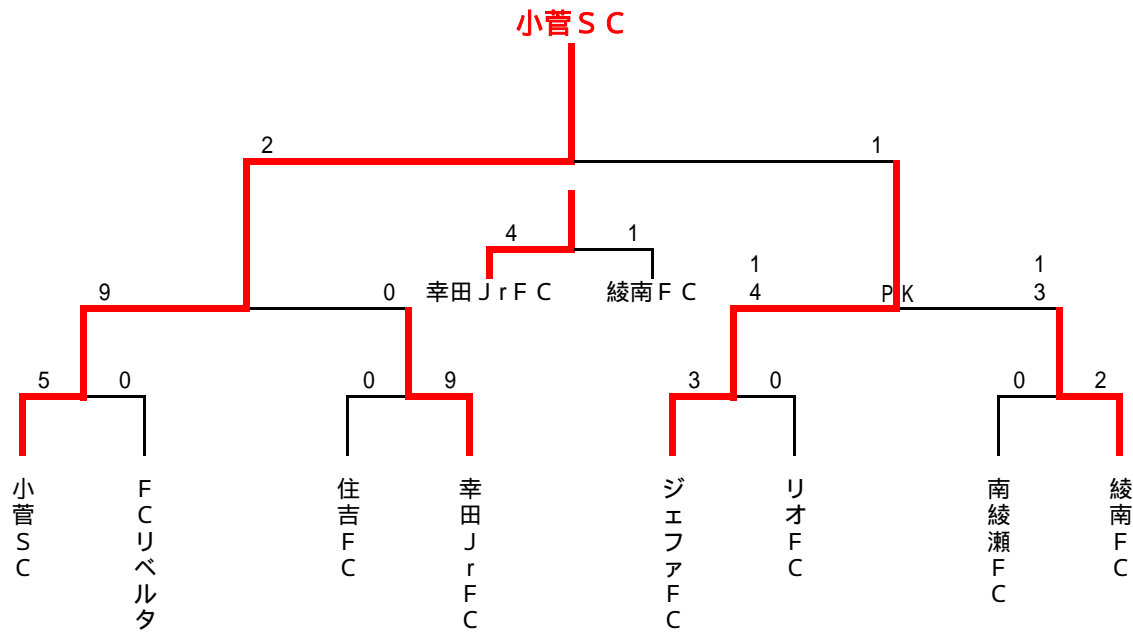

第17回 6年生送別サッカー大会 1位パート 組合せ表

3月5日(日) 柴又球技場 会場責任者: 運営部

試合時間	対 戦		主審・4 審	副 審
第1試合 A面	10:00	FC葛飾 1 - 1 4 PK 2	梅田SC	川端SC 金町SC・A
第1試合 B面	10:00	FC北野 0 - 0 6 PK 5	レジスタFC	KSCウエルネスFC 葛飾フレンドリーSC
第2試合 A面	10:55	川端SC 0 - 0 3 PK 4	金町SC・A	FC葛飾 梅田SC
第2試合 B面	10:55	KSCウエルネスFC 1 - 1 5 PK 6	葛飾フレンドリーSC	FC北野 レジスタFC
第3試合 A面	12:00	FC葛飾 4 - 0 PK	FC北野	審判部 審判部
第3試合 B面	12:00	金町SC・A 5 - 1 PK	葛飾フレンドリーSC	審判部 審判部
第4試合 B面	13:15	FC北野 1 - 7 PK	葛飾フレンドリーSC	審判部 審判部
第4試合 A面	13:15	FC葛飾 1 - 1 0 EX 1 PK	金町SC・A	審判部 審判部

第 1 7 回 6 年生送別サッカー大会 2 位パート 組合せ表

2月12日(日) 木根川橋球技場 会場責任者：第2試合勝ちチーム

試合時間	対 戦			主審・4審	副 審
第1試合 9:00	小菅 S C	5 - 0	FCリベルタ	住吉 F C	幸田 Jr F C
第2試合 9:55	住吉 F C	0 - 9	幸田 Jr F C	小菅 S C	FCリベルタ
第3試合 10:50	ジェファ F C	3 - 0	リオ F C	南綾瀬 F C	綾南 F C
第4試合 11:45	南綾瀬 F C	0 - 2	綾南 F C	ジェファ F C	リオ F C
第5試合 12:40	小菅 S C	9 - 0	幸田 Jr F C	綾南 F C	ジェファ F C
第6試合 13:35	ジェファ F C	1 - 1	綾南 F C	幸田 Jr F C	小菅 S C
第7試合 14:40	幸田 Jr F C	4 - 1	綾南 F C	ジェファ F C	小菅 S C
第8試合 15:35	小菅 S C	2 - 1	ジェファ F C	綾南 F C	幸田 Jr F C