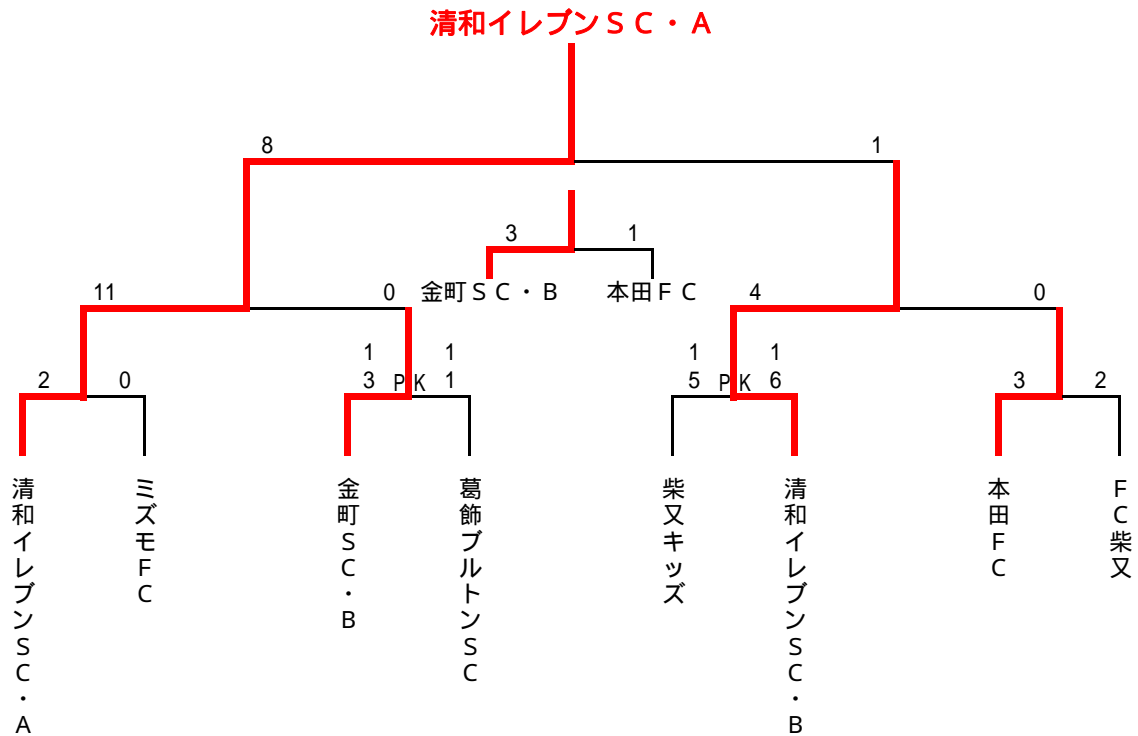

第17回 6年生送別サッカー大会 3位パート 組合せ表

2月5日(日) 小菅球技場・A面 会場責任者：第2試合勝ちチーム

試合時間	対 戦		主審・4審	副 審
第1試合 9:00	清和イレブンSC・A	2 - 0 PK	金町SC・B	葛飾ブルトンSC
第2試合 9:55	金町SC・B	1 - 1 3 PK 1	清和イレブンSC・A	ミズモFC
第3試合 10:50	柴又キッズ	1 - 1 5 PK 6	本田FC	FC柴又
第4試合 11:45	本田FC	3 - 2 PK	柴又キッズ	清和イレブンSC・B
第5試合 12:40	清和イレブンSC・A	11 - 0 PK	本田FC	清和イレブンSC・B
第6試合 13:35	清和イレブンSC・B	4 - 0 PK	金町SC・B	清和イレブンSC・A
第7試合 14:40	金町SC・B	3 - 1 PK	清和イレブンSC・B	清和イレブンSC・A
第8試合 15:35	清和イレブンSC・A	8 - 1 EX PK	本田FC	金町SC・B