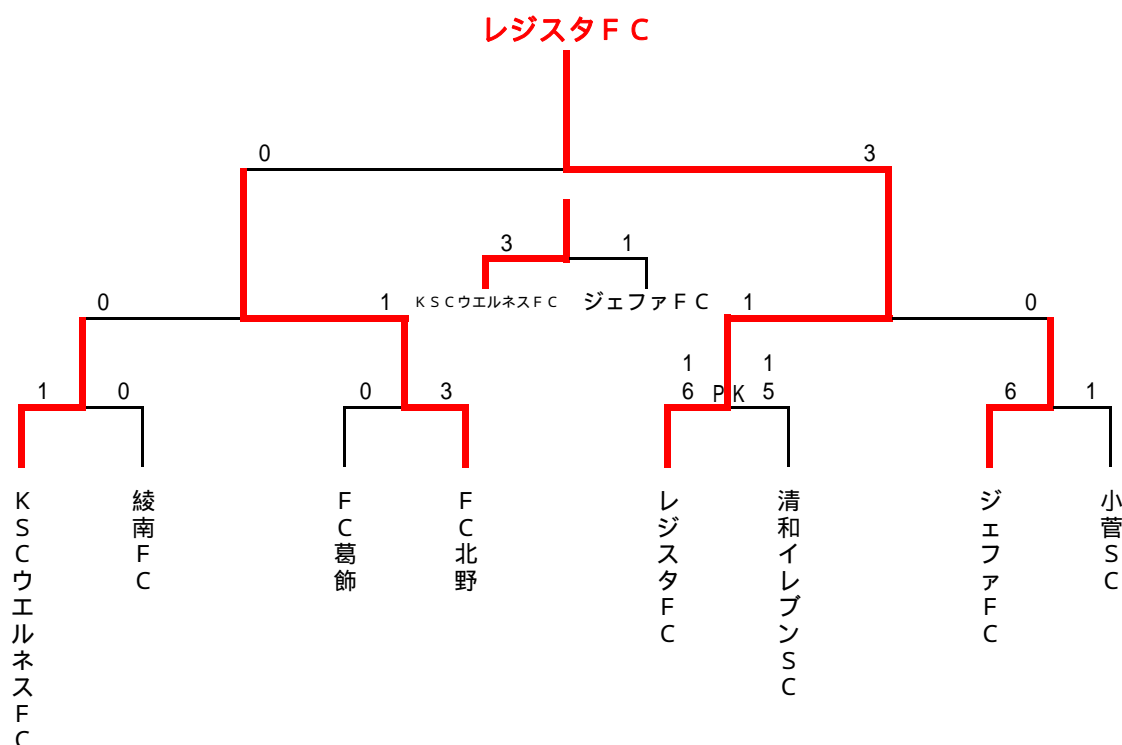

## 2005ジュニアサッカーリーグ 決勝トーナメント 組合せ表（5年生の部）

10月15日（土）柴又球技場・A面（土手側） 会場責任者： レジスタFC

試合時間	対 戦（決勝）		主審・4審	副 審
第1試合 8:30	レジスタFC	1 - 1 6 PK 5	清和イレブンスC	審判部

10月29日（土）柴又球技場・A面（土手側） 会場責任者： FC北野

試合時間	対 戦（決勝）		主審・4審	副 審
第1試合 15:00	FC葛飾	0 - 3	FC北野	審判部

10月30日（日）小菅球技場・A面（上流側） 会場責任者： 小菅SC

試合時間	対 戦（決勝）		主審・4審	副 審
第1試合 9:00	KSCウエルネスFC	1 - 0	綾南FC	ジェファFC
第2試合 10:00	ジェファFC	6 - 1	小菅SC	KSCウエルネスFC

11月26日（土）総合スポーツセンター・陸上競技場 会場責任者： 運営部

試合時間	対 戦（決勝）		主審・4審	副 審
第1試合 10:00	KSCウエルネスFC	0 - 1	FC北野	審判部
第2試合 10:55	レジスタFC	1 - 0	ジェファFC	審判部
第3試合 12:30	KSCウエルネスFC	3 - 1	ジェファFC	審判部
第4試合 13:25	FC北野	0 - 3	レジスタFC	審判部