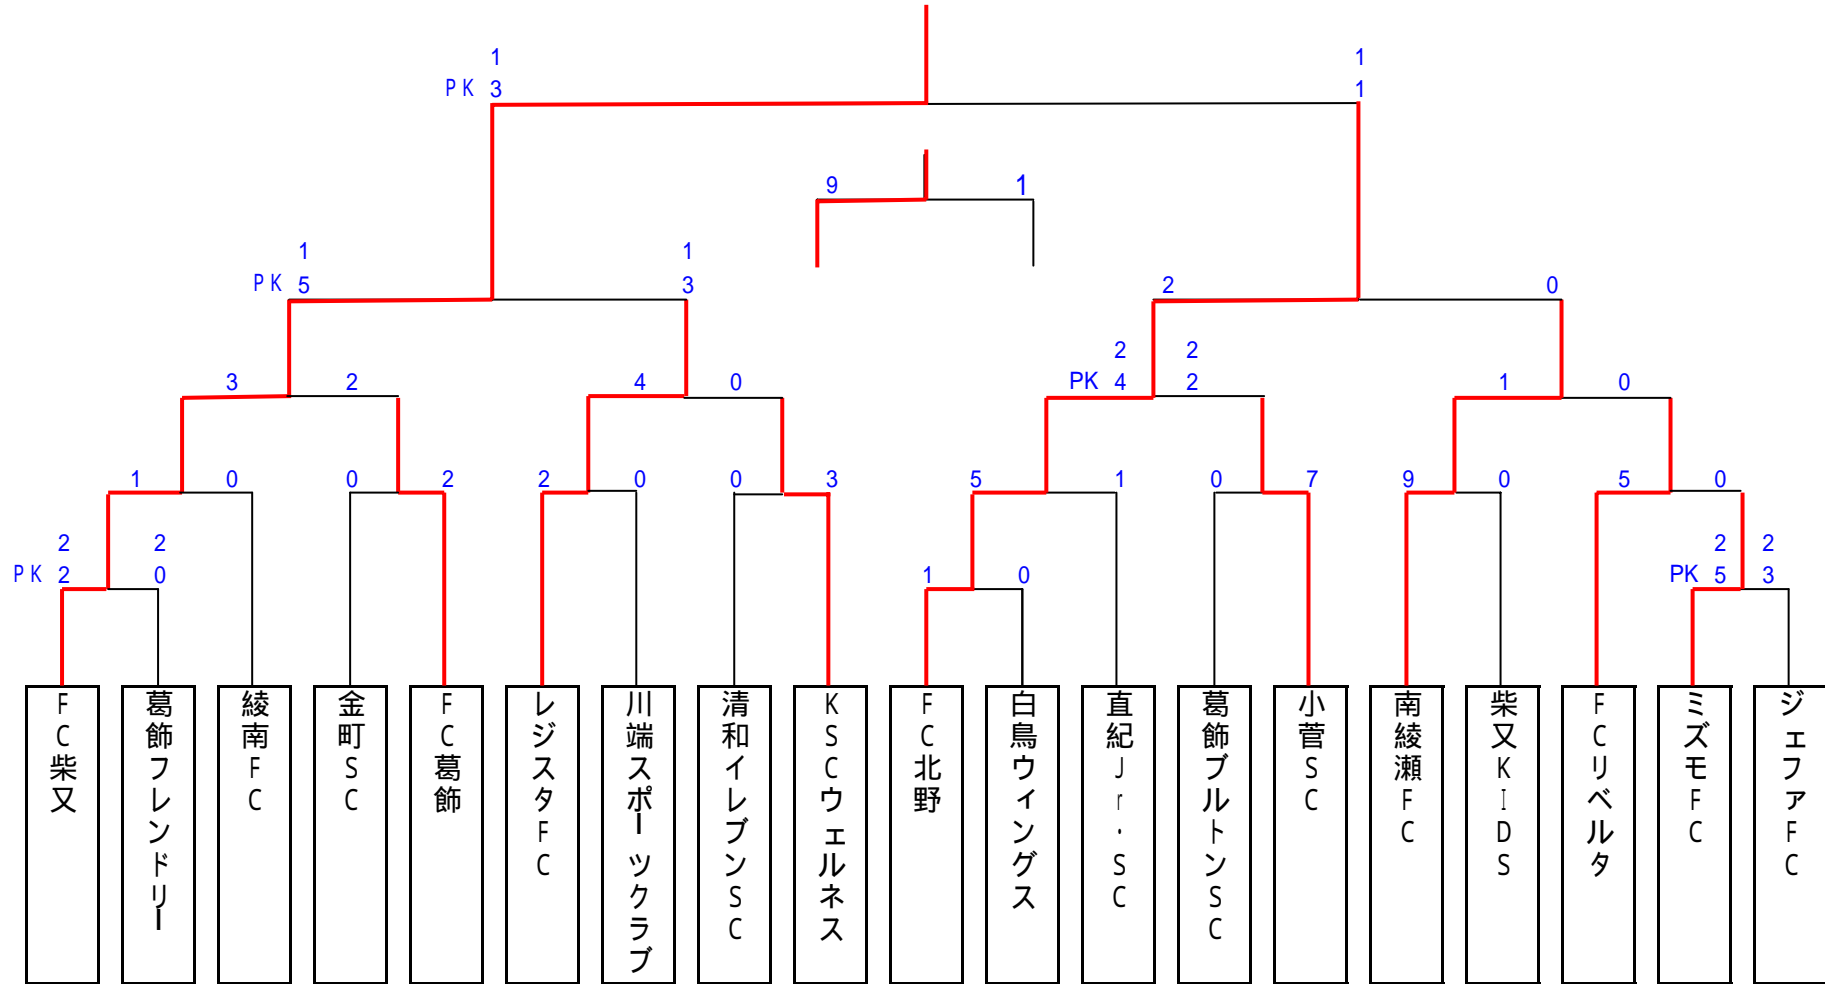

第一回 秋季4年生大会トーナメント組合せ表

2005年度 秋季4年生大会日程

11月6日(日) 小菅グランドA面

15分 - 5分 - 15分

会場責任者: 南綾瀬FC

試合時刻	対 戦				主審・四審	副審
10:00	ジェファFC	2 3	- PK	2 5	ミズモFC	南綾瀬 柴又KIDS
10:45	FC北野	1	- PK	0	白鳥ウイングス	リベルタ ジェファ
11:30	南綾瀬FC	9	- PK	0	柴又KIDS	直紀 ミズモ
12:15	の勝ち (ミズモFC)	0	- PK	5	リベルタ	北野 白鳥
13:00	の勝ち (FC北野)	5	- PK	1	直紀 Jr. SC	ジェファ ブルトン
13:45	小菅SC	7	- PK	1	ブルトンSC	南綾瀬 北野
14:30	の勝ち (南綾瀬FC)	1	- PK	0	の勝ち (FCリベルタ)	ブルトン 直紀
15:15	の勝ち (FC北野)	2 4	- PK	2 2	の勝ち (小菅SC)	のチーム のチーム

12月4日(日) 小菅グランドA面

15分 - 5分 - 15分

会場責任者: 清和イレブンスC

試合時刻	対 戦				主審・四審	副審
9:30	FC柴又	2 2	- PK	2 0	葛飾フレンドリー	清和 KSC
10:15	レジスタFC	2	- PK	0	川端SC	綾南 金町
11:00	清和イレブンスC	0	- PK	3	KSCウェルネス	FC柴又 フレンドリー
11:45	の勝ち (FC柴又)	1	- PK	0	綾南FC	川端 レジスタ
12:30	金町SC	0	- PK	2	FC葛飾	フレンドリー 清和
13:15	の勝ち (レジスタFC)	4	- PK	0	の勝ち (KSCウェルネス)	FC柴又 綾南
14:00	の勝ち (FC柴又)	3	- PK	2	の勝ち (FC葛飾)	のチーム のチーム

12月24日(土) 奥戸競技場

15分 - 5分 - 15分

会場責任者: FC北野

試合時刻	対 戦				主審・四審	副審
10:30	FC北野	2	- PK	0	南綾瀬FC	FC柴又 レジスタFC
11:15	レジスタFC	1 3	- PK	1 5	FC柴又	FC北野 南綾瀬FC
休 憩						
12:10	南綾瀬FC	1	- PK	9	レジスタFC	の勝ち の勝ち
12:55	FC北野	1 1	- PK	1 3	FC柴又	の勝ち の負け