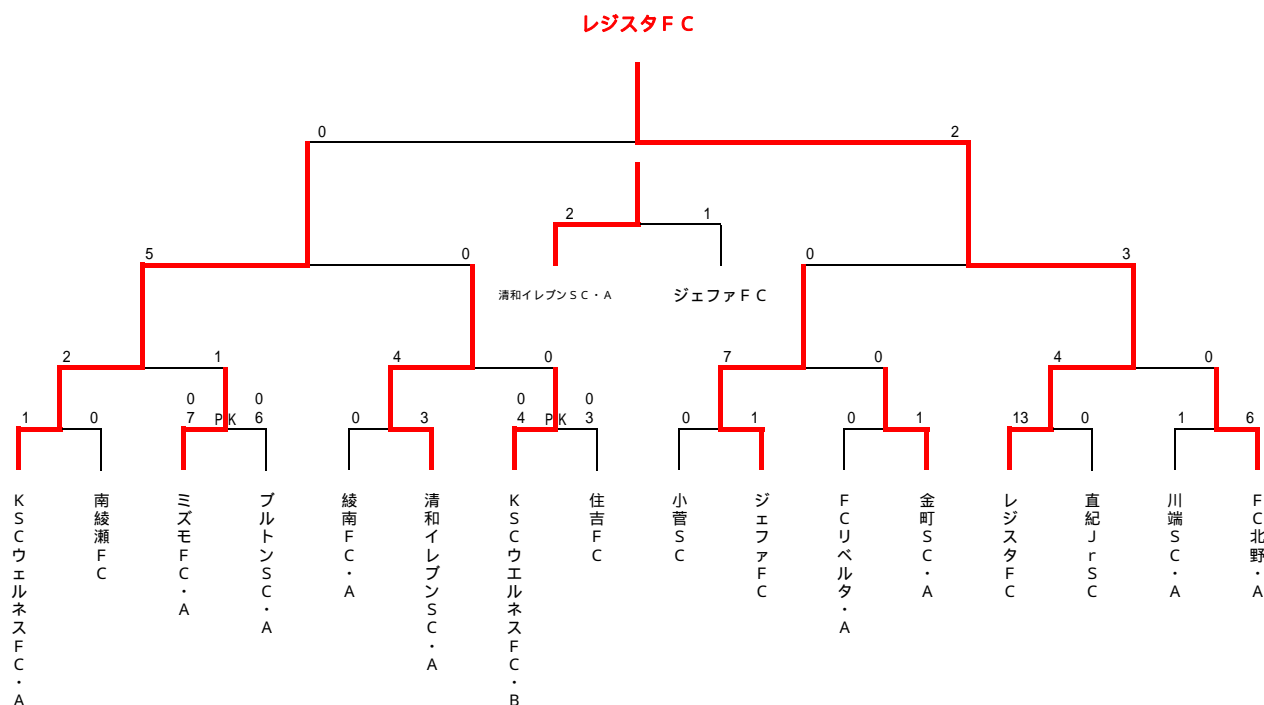

2004ジュニアサッカーリーグ 決勝トーナメント 組合せ表 (中学年の部)
(ジュニア・エンジョイ・スポーツ2004)

*** 決勝トーナメント ***

10月16日(土)柴又球技場 A面(土手側) 会場責任者 : 運営部

試合	試合時間 15 - 5 - 15	対 戦	審 判			
			主 審	副 審	副 審	4 審
第1試合	10:00 - 10:35	KSCウエルネスFC・A 1 - VS - 0 南綾瀬FC	ミズモFC・A	ブルトンSC・A	ブルトンSC・A	ミズモFC・A
第2試合	10:45 - 11:20	ミズモFC・A 0 - VS - 0 ブルトンSC・A PK 7 - 6	KSCウエルネスFC・A	南綾瀬FC	南綾瀬FC	KSCウエルネスFC・A
第3試合	11:30 - 12:05	綾南FC・A 0 - VS - 3 清和イレブンスC・A PK 4 - 3	KSCウエルネスFC・B	住吉FC	住吉FC	KSCウエルネスFC・B
第4試合	12:15 - 12:50	KSCウエルネスFC・A 2 - VS - 1 ミズモFC・A	南綾瀬FC	ブルトンSC・A	ブルトンSC・A	南綾瀬FC
第5試合	13:00 - 13:35	清和イレブンスC・A 4 - VS - 0 KSCウエルネスFC・B	KSCウエルネスFC・A	レジスタFC	レジスタFC	KSCウエルネスFC・A

10月16日(土)柴又球技場 B面(川側) 会場責任者 : 運営部

試合	試合時間 15 - 5 - 15	対 戦	審 判			
			主 審	副 審	副 審	4 審
第1試合	10:00 - 10:35	レジスタFC 13 - VS - 0 直紀JrSC	川端SC・A	FC北野・A	FC北野・A	川端SC・A
第2試合	10:45 - 11:20	川端SC・A 1 - VS - 6 FC北野・A	レジスタFC	直紀JrSC	直紀JrSC	レジスタFC
第3試合	11:30 - 12:05	KSCウエルネスFC・B 0 - VS - 0 住吉FC PK 4 - 3	綾南FC・A	清和イレブンスC・A	清和イレブンスC・A	綾南FC・A
第4試合	12:15 - 12:50	レジスタFC 4 - VS - 0 FC北野・A	直紀JrSC	川端SC・A	川端SC・A	直紀JrSC