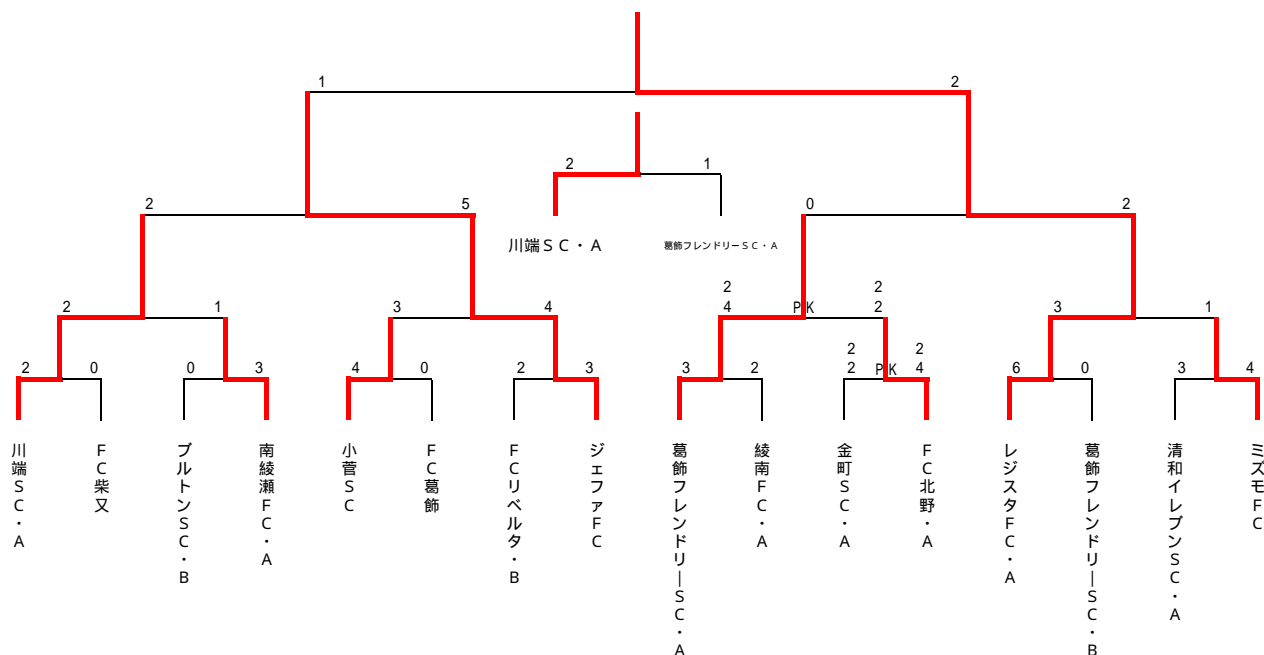

2004ジュニアサッカーリーグ 決勝トーナメント 組合せ表 (低学年の部)
(ジュニア・エンジョイ・スポーツ2004)

レジスタFC・A

*** 決勝トーナメント ***

11月28日(日) 木根川橋球技場 会場責任者 : 運営部

試合	試合時間	対 戦	審 判			
	15 - 5 - 15		主 審	副 審	副 審	4 審
第1試合	10:00 - 10:35	川端SC・A 2 - VS - 0 FC柴又	ブルトンSC・B	南綾瀬FC・A	南綾瀬FC・A	ブルトンSC・B
第2試合	10:45 - 11:20	ブルトンSC・B 0 - VS - 3 南綾瀬FC・A	川端SC・A	FC柴又	FC柴又	川端SC・A
第3試合	11:30 - 12:05	小菅SC 4 - VS - 0 FC葛飾	FCリベルタ・B	ジェファFC	ジェファFC	FCリベルタ・B
第4試合	12:15 - 12:50	FCリベルタ・B 2 - VS - 3 ジェファFC	小菅SC	FC葛飾	FC葛飾	小菅SC
第5試合	13:00 - 13:35	川端SC・A 2 - VS - 1 南綾瀬FC・A	ジェファFC	小菅SC	小菅SC	ジェファFC
第6試合	13:45 - 14:20	小菅SC 3 - VS - 4 ジェファFC	南綾瀬FC・A	川端SC・A	川端SC・A	南綾瀬FC・A