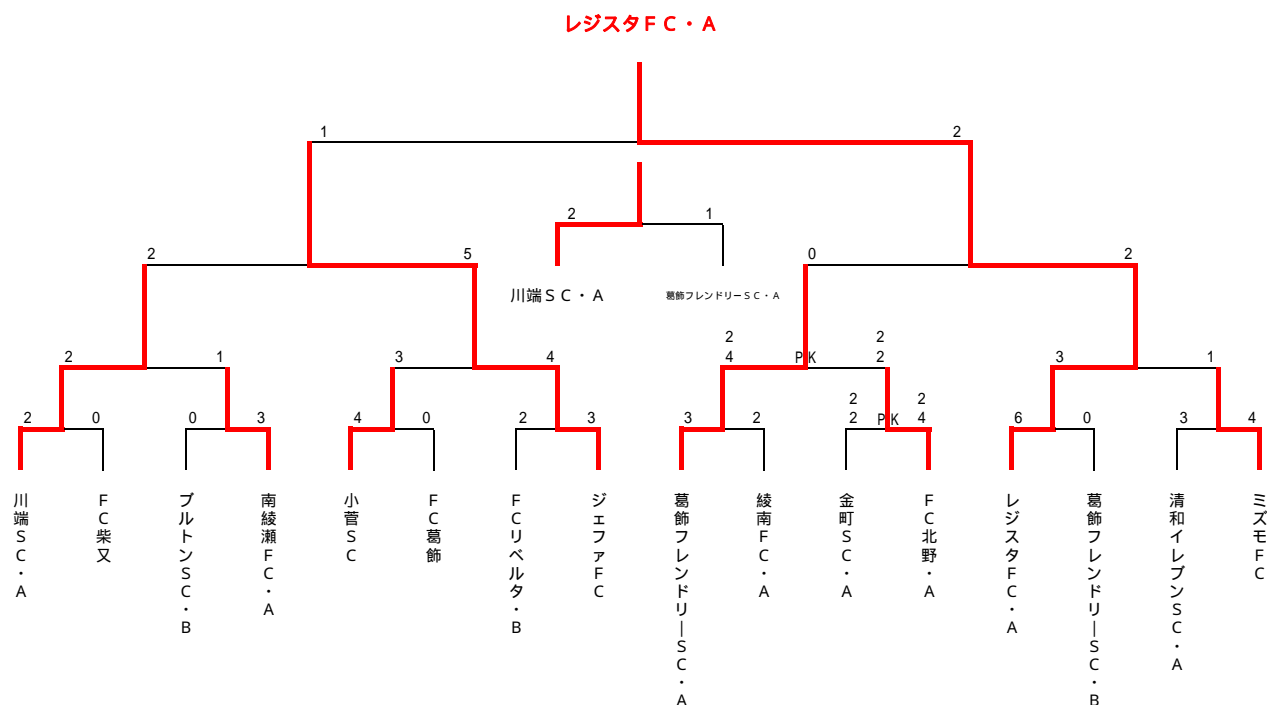

2004ジュニアサッカーリーグ 決勝トーナメント 組合せ表 (低学年の部)
(ジュニア・エンジョイ・スポーツ2004)

*** 決勝トーナメント ***

11月28日(日) 木根川橋球技場 会場責任者 : 運営部

試合	試合時間	対 戦	審 判			
	15 - 5 - 15		主 審	副 審	副 審	4 審
第1試合	10:00 - 10:35	川端SC・A 2 - VS - 0 FC柴又	ブルトンSC・B	南綾瀬FC・A	南綾瀬FC・A	ブルトンSC・B
第2試合	10:45 - 11:20	ブルトンSC・B 0 - VS - 3 南綾瀬FC・A	川端SC・A	FC柴又	FC柴又	川端SC・A
第3試合	11:30 - 12:05	小菅SC 4 - VS - 0 FC葛飾	FCリベルタ・B	ジェファFC	ジェファFC	FCリベルタ・B
第4試合	12:15 - 12:50	FCリベルタ・B 2 - VS - 3 ジェファFC	小菅SC	FC葛飾	FC葛飾	小菅SC
第5試合	13:00 - 13:35	川端SC・A 2 - VS - 1 南綾瀬FC・A	ジェファFC	小菅SC	小菅SC	ジェファFC
第6試合	13:45 - 14:20	小菅SC 3 - VS - 4 ジェファFC	南綾瀬FC・A	川端SC・A	川端SC・A	南綾瀬FC・A