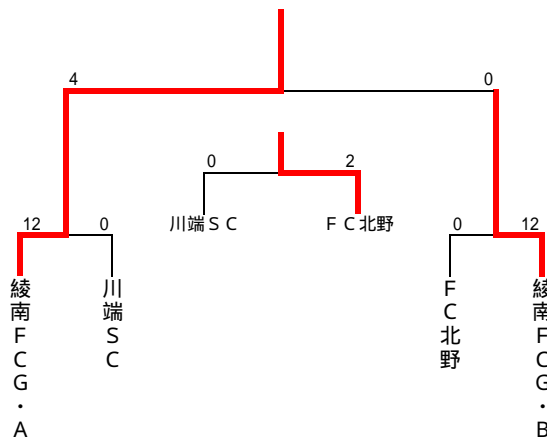

## ジュニアサッカーリーグ 予選リーグ 組合せ表 (少女の部) (ジュニア・エンジョイ・スポーツ2003)

11月 2日(日) 上千葉公園運動場

会場責任者 : 綾南FCG・B

抽番		川端SC	綾南FCG・B	綾南FCG・A	FC北野	勝点	得失差	総得点	総失点	順位
1	川端SC		0 - 8	0 - 3	0 - 7	0	-18	0	18	4
2	綾南FCG・B	8 - 0		1 - 4	8 - 0	6	13	17	4	2
3	綾南FCG・A	3 - 0	4 - 1		6 - 0	9	12	13	1	1
4	FC北野	7 - 0	0 - 8	0 - 6		3	-7	7	14	3

11月 2日(日) 上千葉公園運動場

会場責任者 : 綾南FCG・B

試合	試合時間	対 戦				審 判	
						主 審	副 審
第1試合	10:00 - 10:35	川端SC	0 -VS- 8	綾南FCG・B	FC北野	綾南FCG・A	
第2試合	10:45 - 11:20	綾南FCG・A	6 -VS- 0	FC北野	川端SC	綾南FCG・B	
第3試合	12:00 - 12:35	川端SC	0 -VS- 3	綾南FCG・A	綾南FCG・B	FC北野	
第4試合	12:45 - 13:20	綾南FCG・B	8 -VS- 0	FC北野	綾南FCG・A	川端SC	
第5試合	10:00 - 10:35	川端SC	0 -VS- 7	FC北野	綾南FCG・B	綾南FCG・A	
第6試合	10:45 - 11:20	綾南FCG・B	1 -VS- 4	綾南FCG・A	川端SC	FC北野	

## ジュニアサッカーリーグ 決勝トーナメント 組合せ表 (少女の部) (ジュニア・エンジョイ・スポーツ2003)

綾南FCG・A

12月 13日(土) 総合スポーツセンター陸上競技場

会場責任者 : ジュニアサッカーリーグ担当チーム

試合	試合時間	対 戦				審 判		
						主 審	副 審	
第1試合	10:00 - 10:35	綾南FCG・A	12 -VS- 0	川端SC	審判部	審判部		
第2試合	10:45 - 11:20	FC北野	0 -VS- 12	綾南FCG・B	審判部	審判部		
第3試合	12:00 - 12:35	川端SC	0 -VS- 2	FC北野	審判部	審判部		
第4試合	12:45 - 13:20	綾南FCG・A	4 -VS- 0	綾南FCG・B	審判部	審判部		
15:40		閉 会 式						