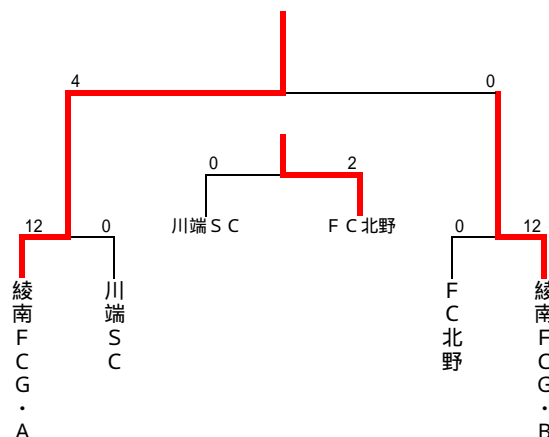

## ジュニアサッカーリーグ 予選リーグ 組合せ表 (少女の部) (ジュニア・エンジョイ・スポーツ2003)

11月 2日(日) 上千葉公園運動場

会場責任者 : 綾南FCG・B

抽番		川端SC	綾南FCG・B	綾南FCG・A	FC北野	勝点	得失差	総得点	総失点	順位
1	川端SC		0 - 8	0 - 3	0 - 7	0	-18	0	18	4
2	綾南FCG・B	8 - 0		1 - 4	8 - 0	6	13	17	4	2
3	綾南FCG・A	3 - 0	4 - 1		6 - 0	9	12	13	1	1
4	FC北野	7 - 0	0 - 8	0 - 6		3	-7	7	14	3

11月 2日(日) 上千葉公園運動場

会場責任者 : 綾南FCG・B

試合	試合時間	対 戦				審 判	
						主 審	副 審
第1試合	10:00 - 10:35	川端SC	0 -VS- 8	綾南FCG・B	FC北野	綾南FCG・A	
第2試合	10:45 - 11:20	綾南FCG・A	6 -VS- 0	FC北野	川端SC	綾南FCG・B	
第3試合	12:00 - 12:35	川端SC	0 -VS- 3	綾南FCG・A	綾南FCG・B	FC北野	
第4試合	12:45 - 13:20	綾南FCG・B	8 -VS- 0	FC北野	綾南FCG・A	川端SC	
第5試合	10:00 - 10:35	川端SC	0 -VS- 7	FC北野	綾南FCG・B	綾南FCG・A	
第6試合	10:45 - 11:20	綾南FCG・B	1 -VS- 4	綾南FCG・A	川端SC	FC北野	

## ジュニアサッカーリーグ 決勝トーナメント 組合せ表 (少女の部) (ジュニア・エンジョイ・スポーツ2003)

綾南FCG・A

12月 13日(土) 総合スポーツセンター陸上競技場

会場責任者 : ジュニアサッカーリーグ担当チーム

試合	試合時間	対 戦				審 判	
						主 審	副 審
第1試合	10:00 - 10:35	綾南FCG・A	12 -VS- 0	川端SC	審判部	審判部	
第2試合	10:45 - 11:20	FC北野	0 -VS- 12	綾南FCG・B	審判部	審判部	
第3試合	12:00 - 12:35	川端SC	0 -VS- 2	FC北野	審判部	審判部	
第4試合	12:45 - 13:20	綾南FCG・A	4 -VS- 0	綾南FCG・B	審判部	審判部	
15:40		閉 会 式					