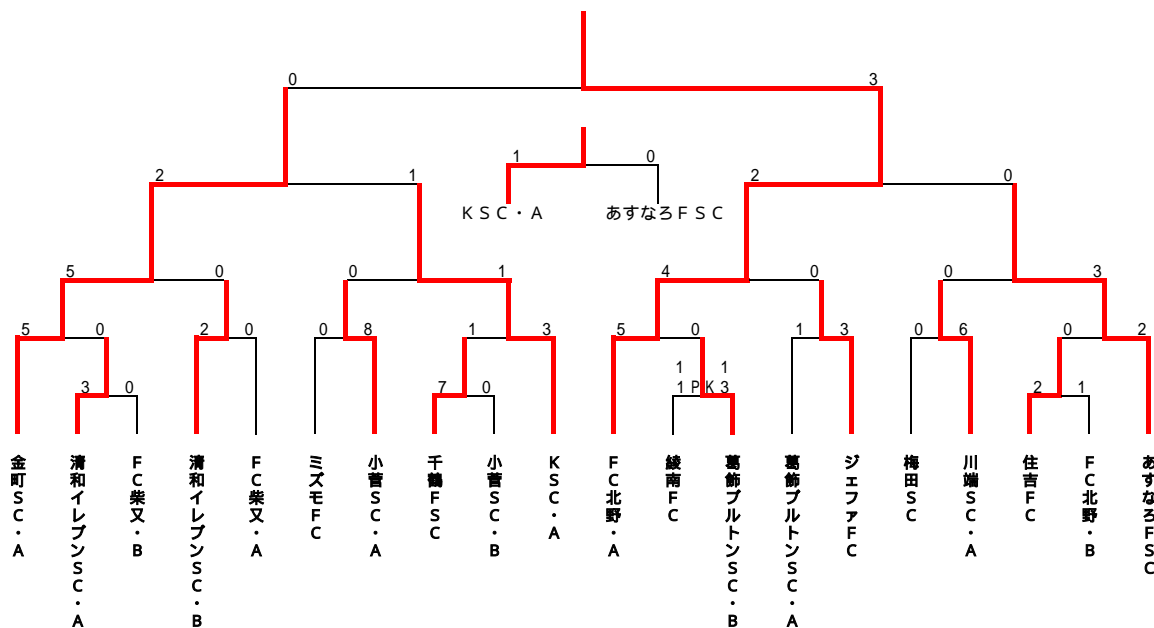

ジュニアサッカーリーグ 決勝トーナメント 組合せ表 (高学年の部) (ジュニア・エンジョイ・スポーツ2003)

F C 北野・A

*** 決勝トーナメント ***

10月11日(土) 柴又競技場 A面

会場責任者 : 千鶴 F.S.C

試合	試合時間	対 戦	審 判			
	20 - 5 - 20		主 審	副 審	副 審	4 審
第3試合	11:50 - 12:35	綾南 F.C 1 -VS- 1 葛飾ブルトン S.C. B 1 -PK- 3	千鶴 F.S.C	小菅 S.C. B	小菅 S.C. B	千鶴 F.S.C
第4試合	12:45 - 13:30	住吉 F.C 2 -VS- 1 F.C. 北野・B	綾南 F.C	葛飾ブルトン S.C. B	葛飾ブルトン S.C. B	綾南 F.C
第5試合	13:40 - 14:25	清和イレブンス C.A 3 -VS- 0 F.C. 柴又・B	住吉 F.C	F.C. 北野・B	F.C. 北野・B	住吉 F.C
第6試合	14:35 - 15:20	千鶴 F.S.C 7 -VS- 0 小菅 S.C. B	清和イレブンス C.A	F.C. 柴又・B	F.C. 柴又・B	清和イレブンス C.A

*** 決勝トーナメント ***

10月12日(日) 柴又競技場 A面

会場責任者 : K.S.C. A

試合	試合時間	対 戦	審 判			
	20 - 5 - 20		主 審	副 審	副 審	4 審
第1試合	10:00 - 10:45	金町 S.C. A 5 -VS- 0 清和イレブンス C.A	千鶴 F.S.C	K.S.C. A	K.S.C. A	千鶴 F.S.C
第2試合	10:55 - 11:40	清和イレブンス C.B 2 -VS- 0 F.C. 柴又・A	金町 S.C. A	清和イレブンス C.A	清和イレブンス C.A	金町 S.C. A
第3試合	11:50 - 12:35	ミズモFC 0 -VS- 8 小菅 S.C. A	清和イレブンス C.B	F.C. 柴又・A	F.C. 柴又・A	清和イレブンス C.B
第4試合	12:45 - 13:30	千鶴 F.S.C 1 -VS- 3 K.S.C. A	ミズモFC	小菅 S.C. A	小菅 S.C. A	ミズモFC
第5試合	13:40 - 14:25	金町 S.C. A 5 -VS- 0 清和イレブンス C.B	K.S.C. A	小菅 S.C. A	小菅 S.C. A	K.S.C. A
第6試合	14:35 - 15:20	小菅 S.C. A 0 -VS- 1 K.S.C. A	清和イレブンス C.B	金町 S.C. A	金町 S.C. A	清和イレブンス C.B

10月12日(日) 柴又競技場 B面

会場責任者 : F.C. 北野・A

試合	試合時間	対 戦	審 判			
	20 - 5 - 20		主 審	副 審	副 審	4 審
第1試合	10:00 - 10:45	F.C. 北野・A 5 -VS- 0 葛飾ブルトン S.C. B	住吉 F.C	あすなる F.S.C	あすなる F.S.C	住吉 F.C
第2試合	10:55 - 11:40	葛飾ブルトン S.C. A 1 -VS- 3 ジェファFC	F.C. 北野・A	葛飾ブルトン S.C. B	葛飾ブルトン S.C. B	F.C. 北野・A
第3試合	11:50 - 12:35	梅田 S.C 0 -VS- 6 川端 S.C. A	葛飾ブルトン S.C. A	ジェファFC	ジェファFC	葛飾ブルトン S.C. A
第4試合	12:45 - 13:30	住吉 F.C 0 -VS- 2 あすなる F.S.C	梅田 S.C	川端 S.C. A	川端 S.C. A	梅田 S.C
第5試合	13:40 - 14:25	F.C. 北野・A 4 -VS- 0 ジェファFC	あすなる F.S.C	川端 S.C. A	川端 S.C. A	あすなる F.S.C
第6試合	14:35 - 15:20	川端 S.C. A 0 -VS- 3 あすなる F.S.C	ジェファFC	F.C. 北野・A	F.C. 北野・A	ジェファFC

*** 決勝トーナメント ***

12月14日(日) 総合スポーツセンター陸上競技場

会場責任者 : ジュニアサッカーリーグ担当チーム

試合	試合時間	対 戦	審 判			
	20 - 5 - 20		主 審	副 審	副 審	4 審
第3試合	11:30 - 12:15	金町 S.C. A 2 -VS- 1 K.S.C. A	審判部	審判部	審判部	審判部
第4試合	12:25 - 13:10	F.C. 北野・A 2 -VS- 0 あすなる F.S.C	審判部	審判部	審判部	審判部
第7試合	14:50 - 15:35	K.S.C. A 1 -VS- 0 あすなる F.S.C	審判部	審判部	審判部	審判部
第8試合	15:45 - 16:30	金町 S.C. A 0 -VS- 3 F.C. 北野・A	審判部	審判部	審判部	審判部
16:40		閉 会 式