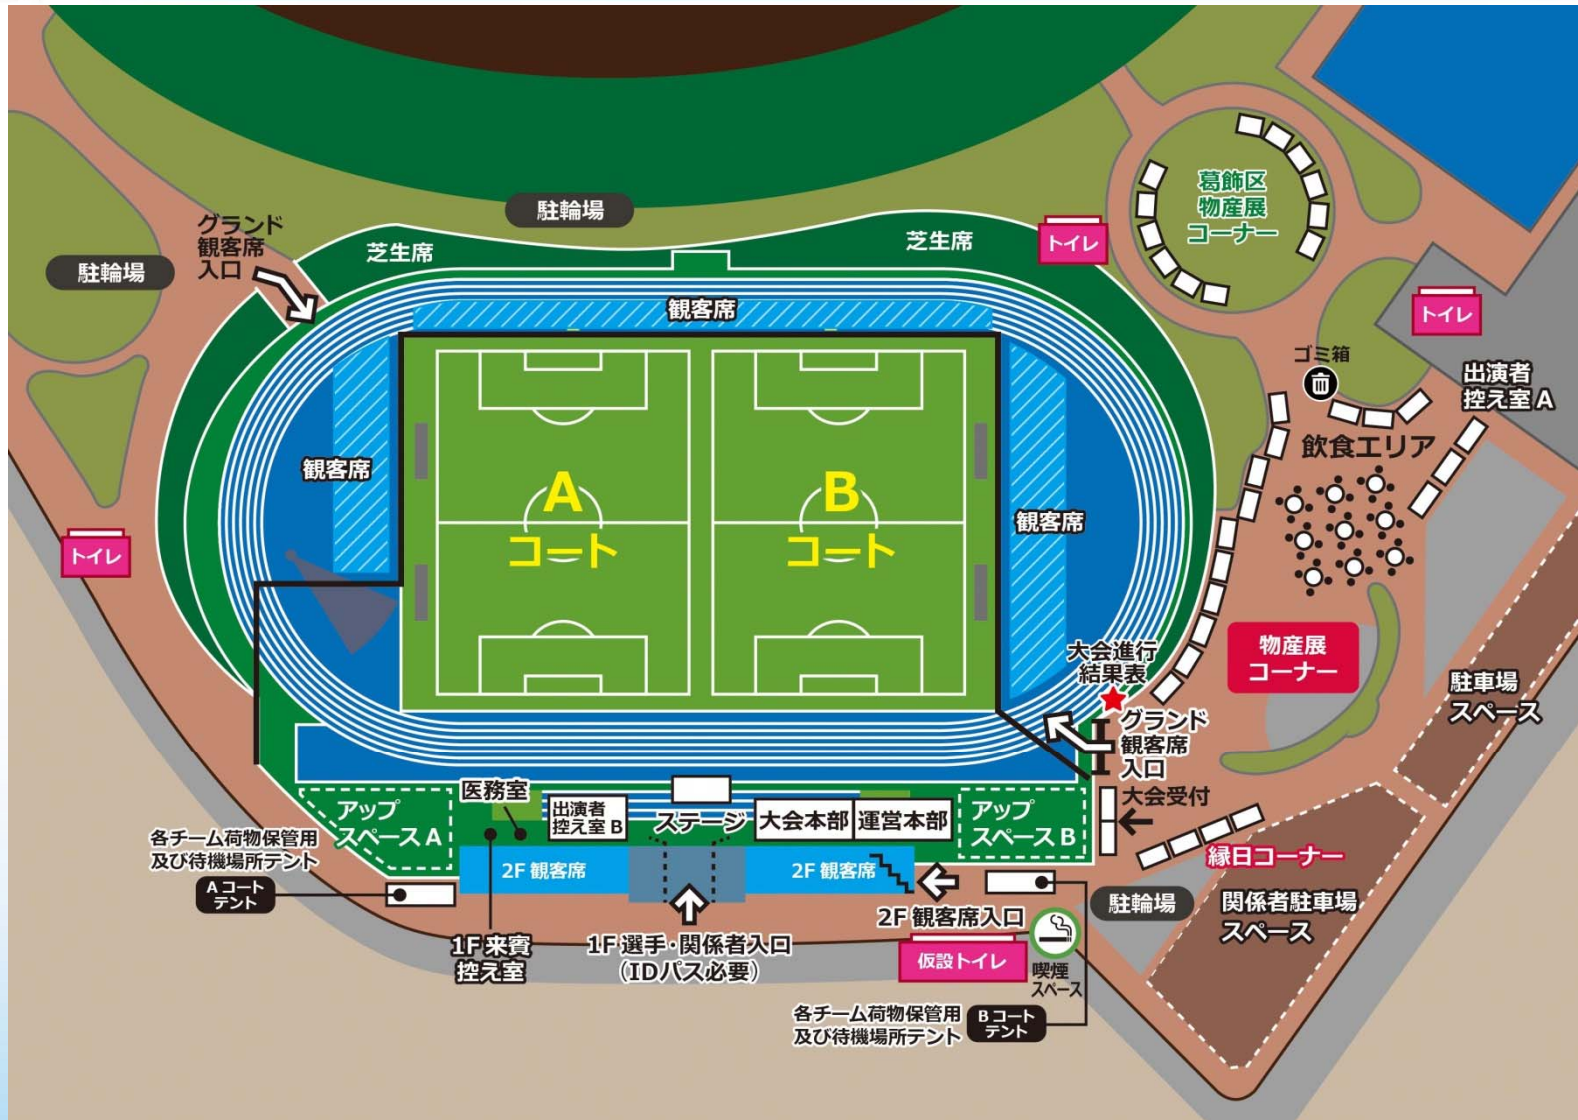

会場案内図 葛飾区奥戸総合スポーツセンター陸上競技場(奥戸会場)

会場案内図 葛飾区水元総合スポーツセンター多目的広場(水元会場)