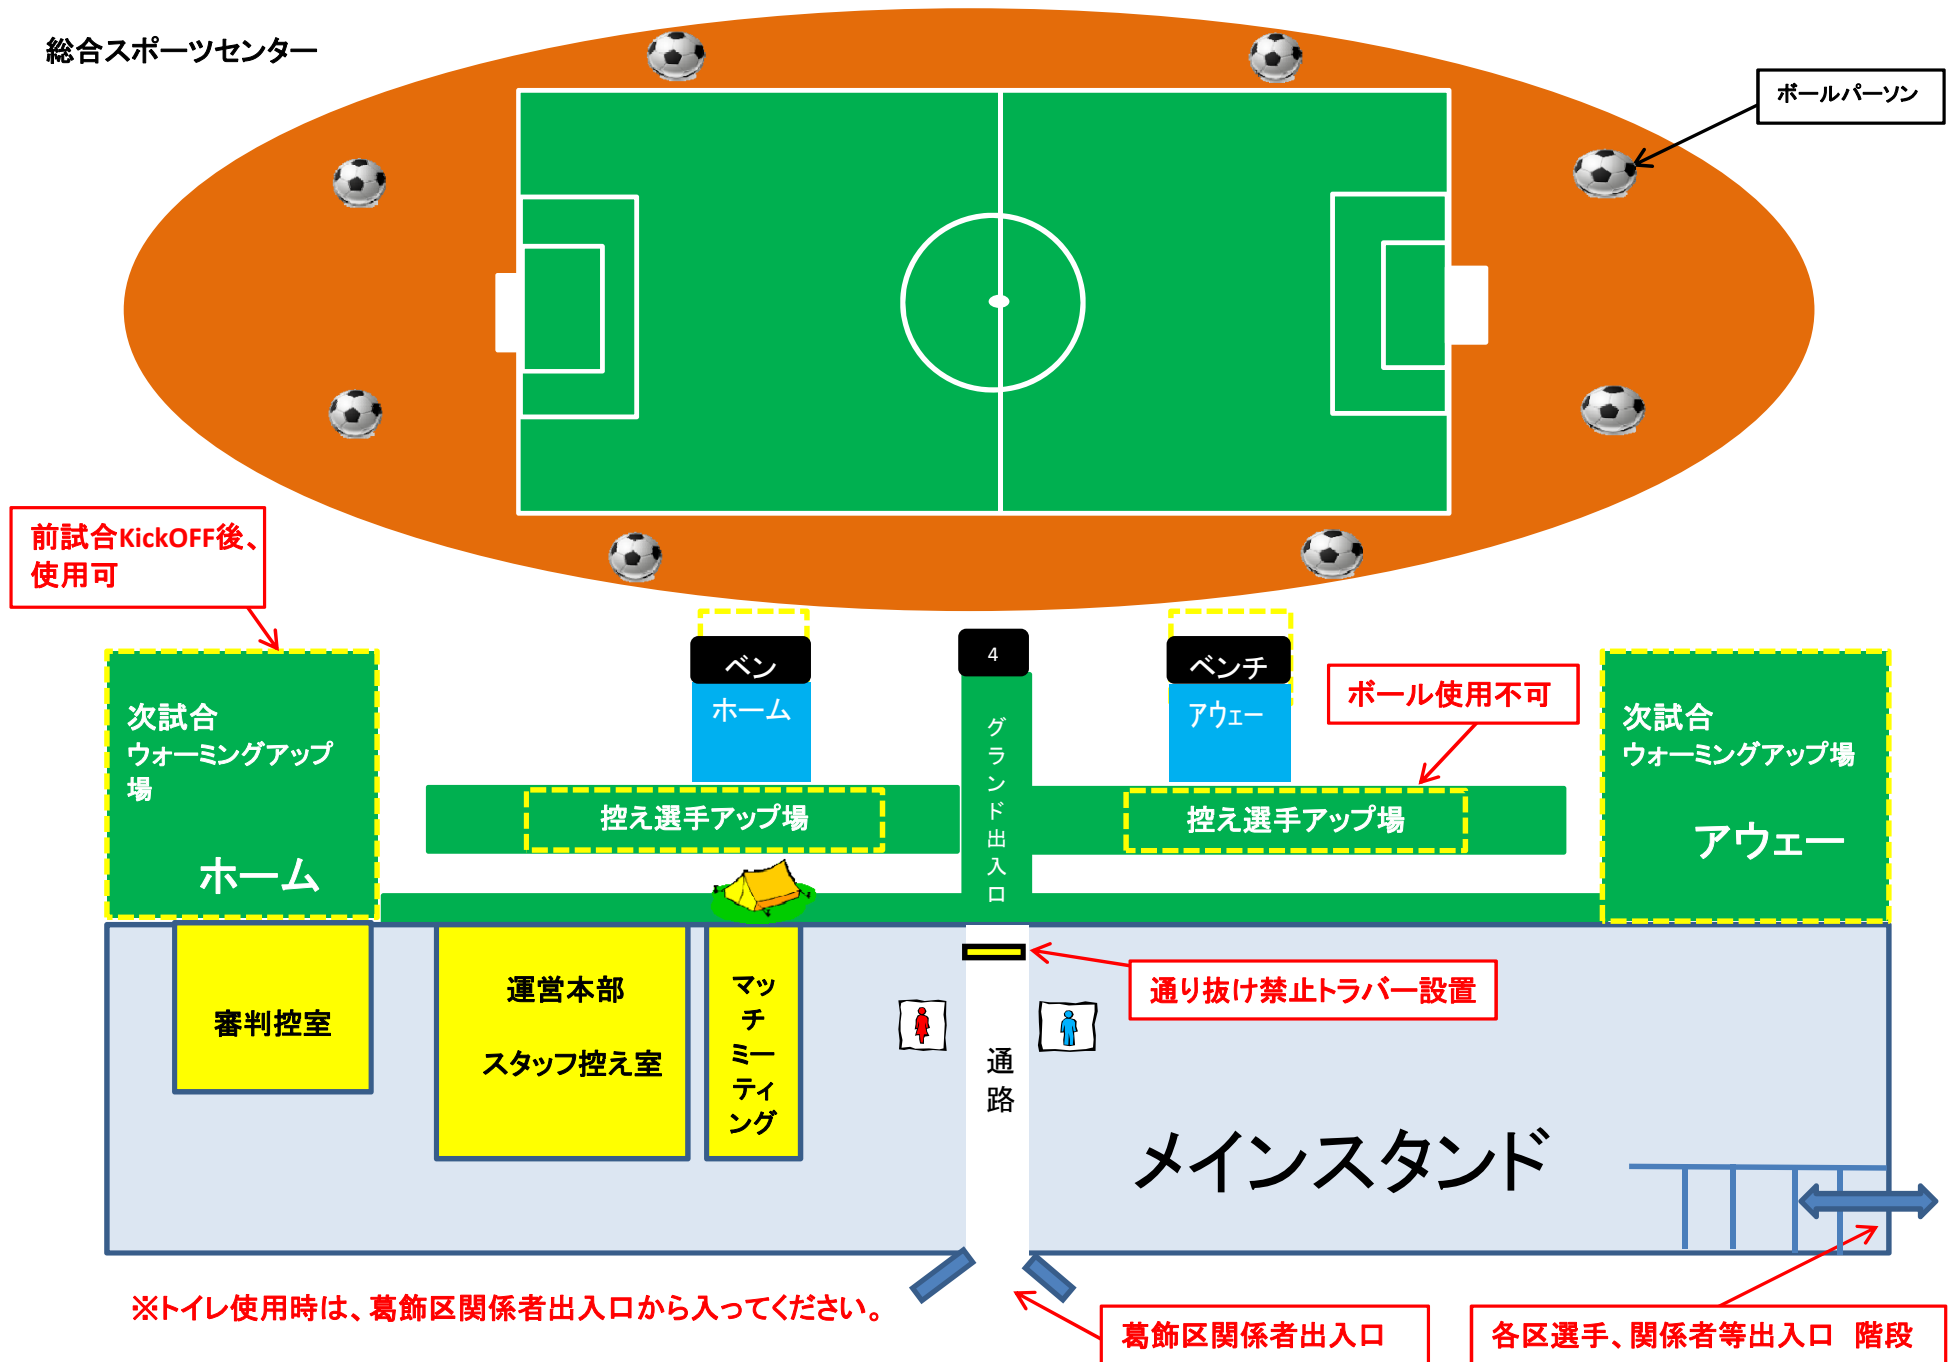

総合スポーツセンター

ボールパーソン

前試合KickOFF後、  
使用可

ボール使用不可

通り抜け禁止トラバー設置

※トイレ使用時は、葛飾区関係者出入口から入ってください。

葛飾区関係者出入口

各区選手、関係者等出入口 階段