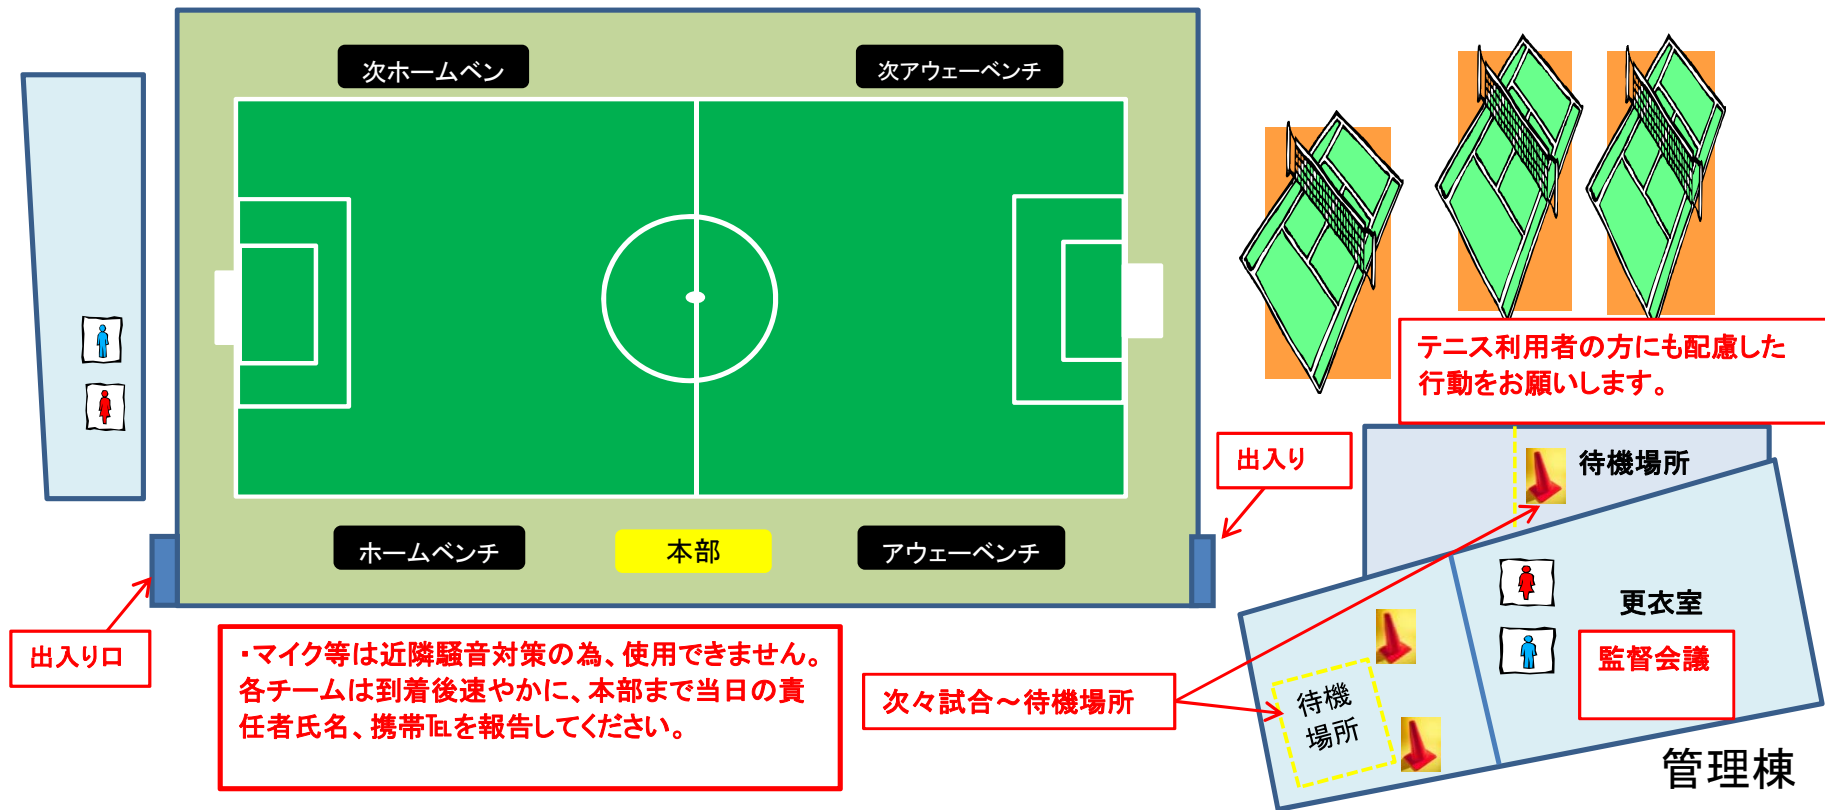

葛飾にいじゅくみらい公園運動場多目的広場

管理棟内更衣室は着替えのみ使用可。
着替え終了後は速やかに待機場所へ移動すること。

歩道

道路