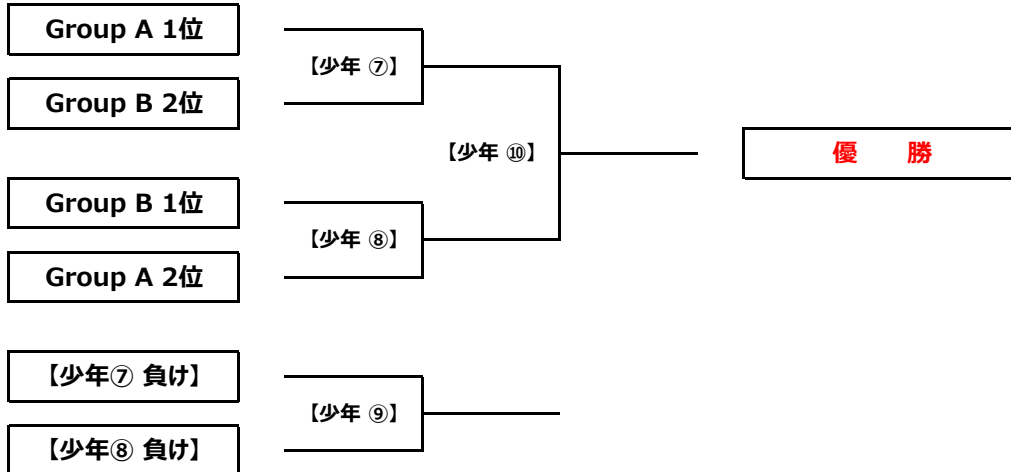

## ◆ 少年の部 ◆

Group A	葛飾区 A	足立区	江東区	勝点	得失差	総得点	総失点	順位
葛飾区 A	☆							
足立区		☆						
江東区			☆					

Group B	江戸川区	墨田区	葛飾区 B	勝点	得失差	総得点	総失点	順位
江戸川区	☆							
墨田区		☆						
葛飾区 B			☆					