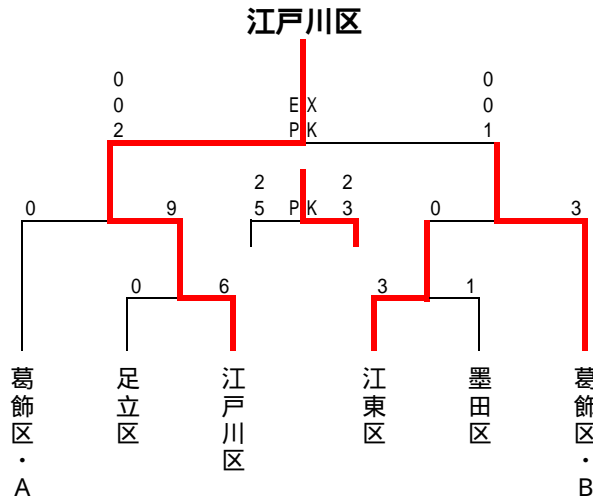

第33回 墨東五区サッカー選手権大会 少女の部 組合せ表

11月23日(日) 柴又球技場 A面

試合	試合時間 20 - 5 - 20	対 戦		審 判				
				主 審	副 審	副 審	4 審	
第2試合	11:00 - 11:45	足立区	0 -VS- 6	江戸川区	葛飾区・B	江東区	墨田区	葛飾区・B
第3試合	12:30 - 13:15	葛飾区・A	0 -VS- 9	江戸川区	江東区	墨田区	墨田区	江東区

11月23日(日) 柴又球技場 B面

試合	試合時間 20 - 5 - 20	対 戦		審 判				
				主 審	副 審	副 審	4 審	
第2試合	11:00 - 11:45	江東区	3 -VS- 1	墨田区	葛飾区・A	江戸川区	足立区	葛飾区・A
第3試合	12:30 - 13:15	江東区	0 -VS- 3	葛飾区・B	足立区	江戸川区	江戸川区	足立区

12月 7日(日) 総合スポーツセンター 陸上競技場

試合	試合時間 20 - 5 - 20	対 戦		審 判				
				主 審	副 審	副 審	4 審	
第5試合	15:30 - 16:15	葛飾区・A	2 -VS- 2 5 -PK- 3	江東区	江戸川区	葛飾区・B	葛飾区・B	江戸川区
第7試合	17:30 - 18:15	江戸川区	0 -VS- 0 0 -EX- 0 2 -PK- 1	葛飾区・B	葛飾区・A	江東区	江東区	葛飾区・A
19:30		表 彰 式						