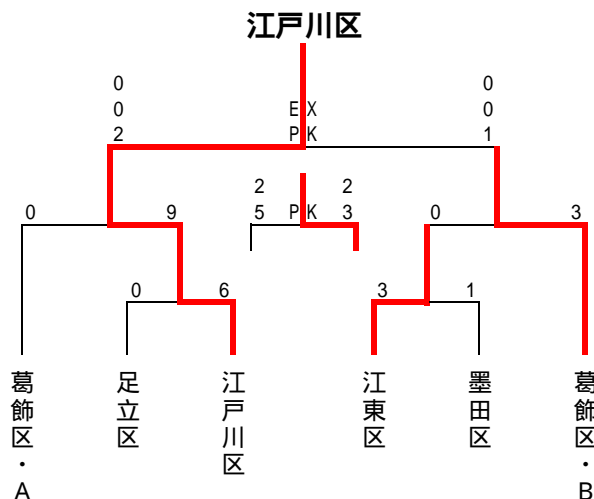

第33回 墨東五区サッカー選手権大会 少女の部 組合せ表

11月23日(日) 柴又球技場 A面

試合	試合時間 20 - 5 - 20	対 戦		審 判				
		主 審	副 審	副 審	4 審			
第2試合	11:00 - 11:45	足立区	0 -VS- 6	江戸川区	葛飾区・B	江東区	墨田区	葛飾区・B
第3試合	12:30 - 13:15	葛飾区・A	0 -VS- 9	江戸川区	江東区	墨田区	墨田区	江東区

11月23日(日) 柴又球技場 B面

試合	試合時間 20 - 5 - 20	対 戦		審 判				
		主 審	副 審	副 審	4 審			
第2試合	11:00 - 11:45	江東区	3 -VS- 1	墨田区	葛飾区・A	江戸川区	足立区	葛飾区・A
第3試合	12:30 - 13:15	江東区	0 -VS- 3	葛飾区・B	足立区	江戸川区	江戸川区	足立区

12月 7日(日) 総合スポーツセンター 陸上競技場

試合	試合時間 20 - 5 - 20	対 戦		審 判				
		主 審	副 審	副 審	4 審			
第5試合	15:30 - 16:15	葛飾区・A	2 -VS- 2	江東区	江戸川区	葛飾区・B	葛飾区・B	江戸川区
			5 -PK- 3					
第7試合	17:30 - 18:15	江戸川区	0 -VS- 0	葛飾区・B	葛飾区・A	江東区	江東区	葛飾区・A
			0 -EX- 0					
			2 -PK- 1					
19:30		表 彰 式						