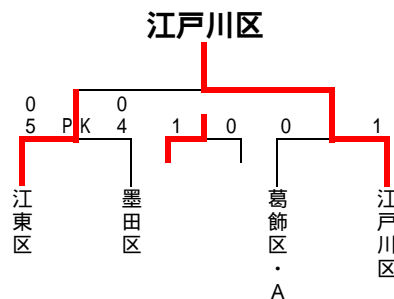

### 第33回 墨東五区サッカー選手権大会 少年の部 予選リーグ組合せ表

11月16日(日) 柴又球技場 A面

抽番	Group A	葛飾区・A	足立区	江東区	勝点	得失差	総得点	総失点	順位
1	葛飾区・A		0 - 1	1 - 0	3	0	1	1	2
2	足立区	1 - 0		0 - 2	3	-1	1	2	3
3	江東区	0 - 1	2 - 0		3	1	2	1	1

試合	試合時間 20 - 5 - 20	対 戦		審 判				
		主 審	副 審	副 審	4 審			
第1試合	11:00 - 11:45	葛飾区・A	0 -VS- 1	足立区	江戸川区	江戸川区	江戸川区	江戸川区
第2試合	12:30 - 13:15	足立区	0 -VS- 2	江東区	葛飾区・B	葛飾区・B	葛飾区・B	葛飾区・B
第3試合	14:00 - 14:45	葛飾区・A	1 -VS- 0	江東区	墨田区	墨田区	墨田区	墨田区

11月16日(日) 柴又球技場 B面

抽番	Group B	葛飾区・B	墨田区	江戸川区	勝点	得失差	総得点	総失点	順位
4	葛飾区・B		0 - 2	0 - 2	0	-4	0	4	3
5	墨田区	2 - 0		0 - 0	4	2	2	0	1
6	江戸川区	2 - 0	0 - 0		4	2	2	0	1

試合	試合時間 20 - 5 - 20	対 戦		審 判				
		主 審	副 審	副 審	4 審			
第1試合	11:00 - 11:45	葛飾区・B	0 -VS- 2	墨田区	江東区	江東区	江東区	江東区
第2試合	12:30 - 13:15	墨田区	0 -VS- 0	江戸川区	葛飾区・A	葛飾区・A	葛飾区・A	葛飾区・A
第3試合	14:00 - 14:45	葛飾区・B	0 -VS- 2	江戸川区	足立区	足立区	足立区	足立区
		墨田区	2 -PK- 4	江戸川区				

### 少年の部 決勝トーナメント組合せ表

11月23日(日) 柴又球技場 A面

試合	試合時間 20 - 5 - 20	対 戦		審 判				
		主 審	副 審	副 審	4 審			
第1試合	10:00 - 10:45	江東区	0 -VS- 0 5 -PK- 4	墨田区	江戸川区	葛飾区・A	葛飾区・A	江戸川区

11月23日(日) 柴又球技場 B面

試合	試合時間 20 - 5 - 20	対 戦		審 判				
		主 審	副 審	副 審	4 審			
第1試合	10:00 - 10:45	葛飾区・A	0 -VS- 1	江戸川区	江東区	墨田区	墨田区	江東区