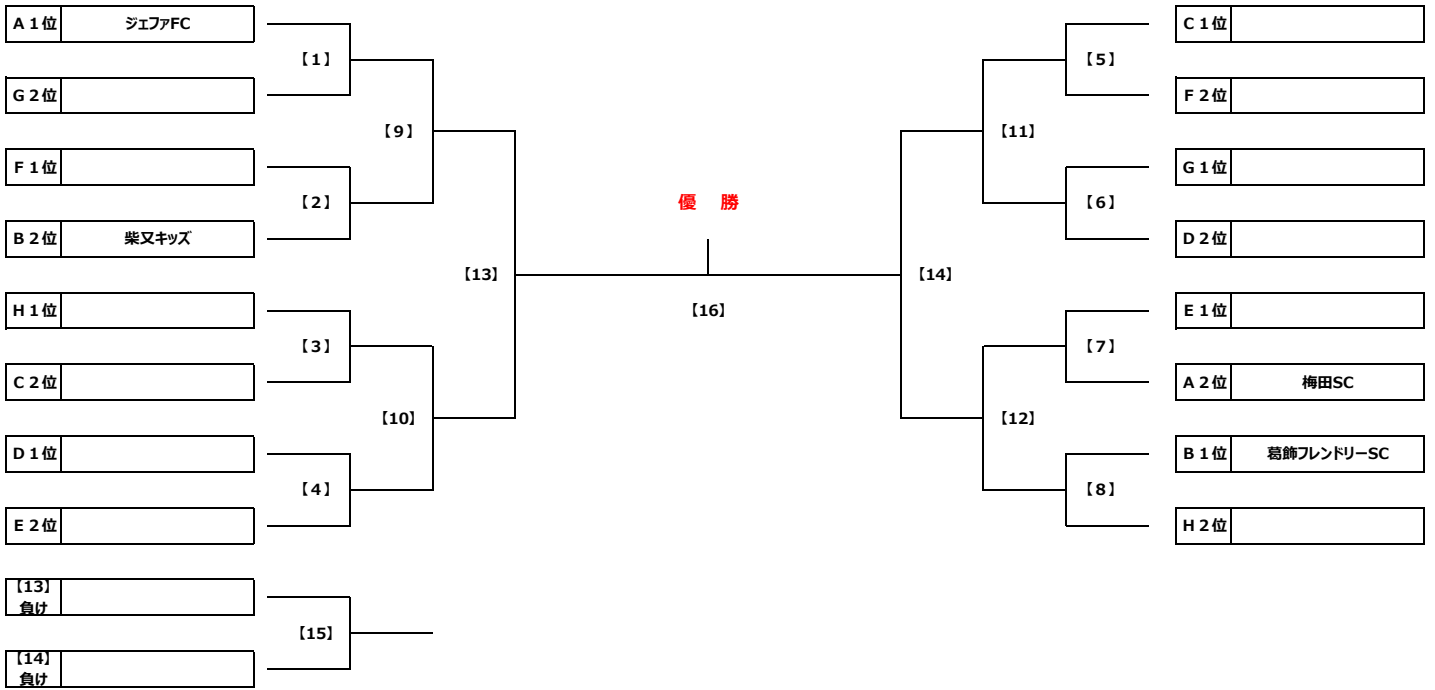

第62回 少年少女サッカー大会 6年生大会 決勝トーナメント 組合せ表

MN	開催日	時間	会場	対 戦		審判割は話し合いで決めてください (上級審判から主審、副審、4番)		運営	
[1]	06/15 土	10:00	葛飾区水元総合スポーツセンター 多目的広場	A1位	ジェアF.C	前半 後半 P K	G2位	F1位 B2位 柴又キッズ	F1位
[2]	06/15 土	11:10	葛飾区水元総合スポーツセンター 多目的広場	F1位		前半 後半 P K	B2位 柴又キッズ	A1位 ジェアF.C G2位	F1位
[3]	06/15 土	12:20	葛飾区水元総合スポーツセンター 多目的広場	H1位		前半 後半 P K	C2位	D1位 E2位	F1位
[4]	06/15 土	13:30	葛飾区水元総合スポーツセンター 多目的広場	D1位		前半 後半 P K	E2位	H1位 C2位	F1位
[5]	07/14 日	10:00	葛飾区奥戸総合スポーツセンター 陸上競技場	C1位		前半 後半 P K	F2位	G1位 D2位	G1位
[6]	07/14 日	11:10	葛飾区奥戸総合スポーツセンター 陸上競技場	G1位		前半 後半 P K	D2位	C1位 F2位	G1位
[7]	07/14 日	12:20	葛飾区奥戸総合スポーツセンター 陸上競技場	E1位		前半 後半 P K	A2位 梅田SC	B1位 葛飾フレンドリーSC H2位	G1位
[8]	07/14 日	13:30	葛飾区奥戸総合スポーツセンター 陸上競技場	B1位	葛飾フレンドリーSC	前半 後半 P K	H2位	E1位 A2位 梅田SC	G1位
[9]	06/15 土	14:40	葛飾区水元総合スポーツセンター 多目的広場	[1] 勝ち		前半 後半 P K	[2] 勝ち	[3] 勝ち [4] 勝ち	F1位
[10]	06/15 土	15:50	葛飾区水元総合スポーツセンター 多目的広場	[3] 勝ち		前半 後半 P K	[4] 勝ち	[1] 勝ち [2] 勝ち	F1位
[11]	07/14 日	14:40	葛飾区奥戸総合スポーツセンター 陸上競技場	[5] 勝ち		前半 後半 P K	[6] 勝ち	[7] 勝ち [8] 勝ち	G1位
[12]	07/14 日	15:50	葛飾区奥戸総合スポーツセンター 陸上競技場	[7] 勝ち		前半 後半 P K	[8] 勝ち	[5] 勝ち [6] 勝ち	G1位
[13]	09/14 土	13:00	葛飾区奥戸総合スポーツセンター 陸上競技場	[9] 勝ち		前半 後半 P K	[10] 勝ち	審判部	運営部
[14]	09/14 土	14:00	葛飾区奥戸総合スポーツセンター 陸上競技場	[11] 勝ち		前半 後半 P K	[12] 勝ち	審判部	運営部
[15]	09/14 土	15:30	葛飾区奥戸総合スポーツセンター 陸上競技場	[13] 負け		前半 後半 P K	[14] 負け	審判部	運営部
[16]	09/14 土	16:30	葛飾区奥戸総合スポーツセンター 陸上競技場	[13] 勝ち		前半 後半 延前 延後 P K	[14] 勝ち	審判部	運営部