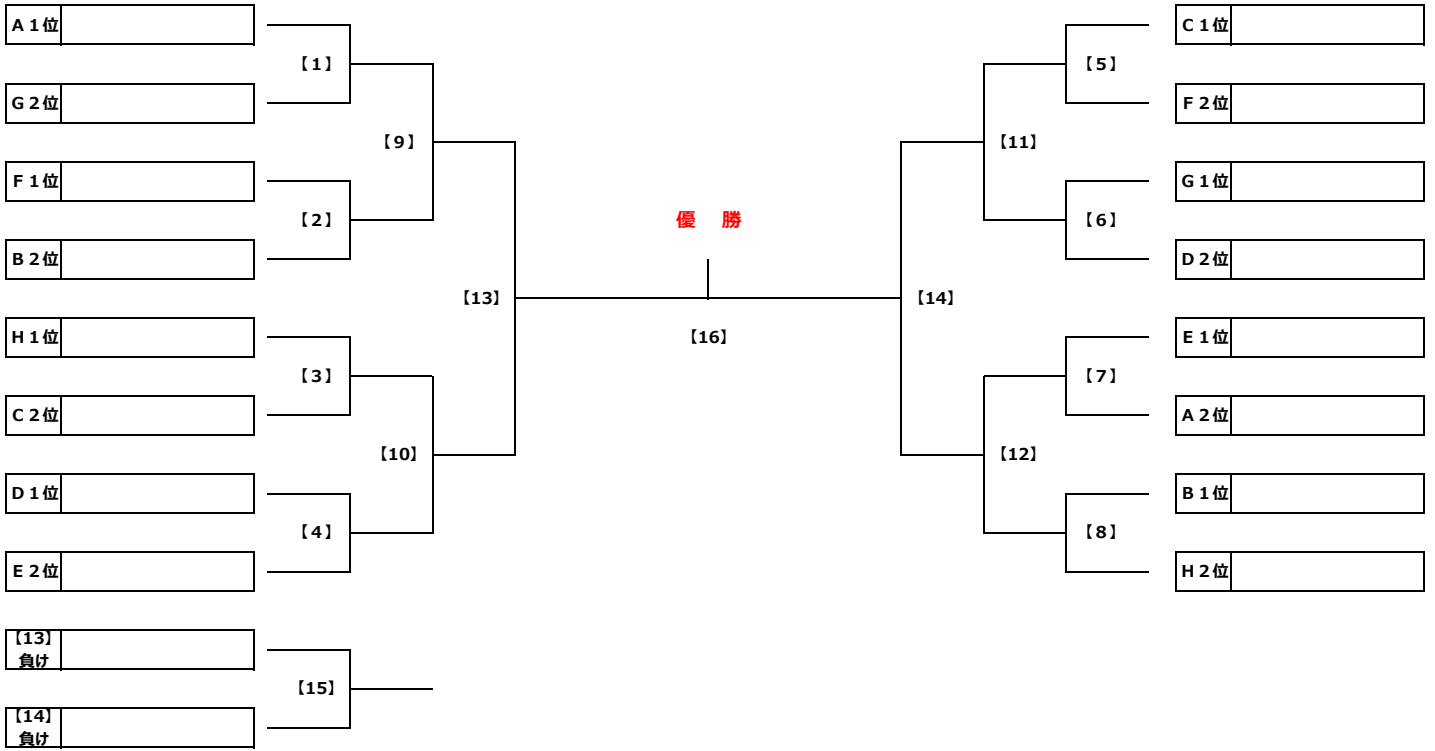

第6回 少年少女サッカー大会 5年生大会 決勝トーナメント 組合せ表

MN	開催日	時間	会場	対戦			審判割は話し合いで決めてください (上級審判から主審、副審、4審)	運営
[1]	06/30日	10:00	葛飾区水元総合スポーツセンター 多目的広場	A1位	前半 後半 P K	G2位	F1位 B2位	F1位
[2]	06/30日	11:10	葛飾区水元総合スポーツセンター 多目的広場	F1位	前半 後半 P K	B2位	A1位 G2位	F1位
[3]	06/30日	12:20	葛飾区水元総合スポーツセンター 多目的広場	H1位	前半 後半 P K	C2位	D1位 E2位	F1位
[4]	06/30日	13:30	葛飾区水元総合スポーツセンター 多目的広場	D1位	前半 後半 P K	E2位	H1位 C2位	F1位
[5]	07/27土	12:30	葛飾区水元総合スポーツセンター 多目的広場	C1位	前半 後半 P K	F2位	G1位 D2位	G1位
[6]	07/27土	13:30	葛飾区水元総合スポーツセンター 多目的広場	G1位	前半 後半 P K	D2位	C1位 F2位	G1位
[7]	07/27土	14:30	葛飾区水元総合スポーツセンター 多目的広場	E1位	前半 後半 P K	A2位	B1位 H2位	G1位
[8]	07/27土	15:30	葛飾区水元総合スポーツセンター 多目的広場	B1位	前半 後半 P K	H2位	E1位 A2位	G1位
[9]	06/30日	14:40	葛飾区水元総合スポーツセンター 多目的広場	[1] 勝ち	前半 後半 P K	[2] 勝ち	[3] 勝ち [4] 勝ち	F1位
[10]	06/30日	15:50	葛飾区水元総合スポーツセンター 多目的広場	[3] 勝ち	前半 後半 P K	[4] 勝ち	[1] 勝ち [2] 勝ち	F1位
[11]	07/27土	16:30	葛飾区水元総合スポーツセンター 多目的広場	[5] 勝ち	前半 後半 P K	[6] 勝ち	[7] 勝ち [8] 勝ち	G1位
[12]	07/27土	17:30	葛飾区水元総合スポーツセンター 多目的広場	[7] 勝ち	前半 後半 P K	[8] 勝ち	[5] 勝ち [6] 勝ち	G1位
[13]	09/22日	13:00	葛飾区奥戸総合スポーツセンター 陸上競技場	[9] 勝ち	前半 後半 P K	[10] 勝ち	審判部	運営部
[14]	09/22日	14:00	葛飾区奥戸総合スポーツセンター 陸上競技場	[11] 勝ち	前半 後半 P K	[12] 勝ち	審判部	運営部
[15]	09/22日	15:30	葛飾区奥戸総合スポーツセンター 陸上競技場	[13] 負け	前半 後半 P K	[14] 負け	審判部	運営部
[16]	09/22日	16:30	葛飾区奥戸総合スポーツセンター 陸上競技場	[13] 勝ち	前半 後半 延前 延後 P K	[14] 勝ち	審判部	運営部