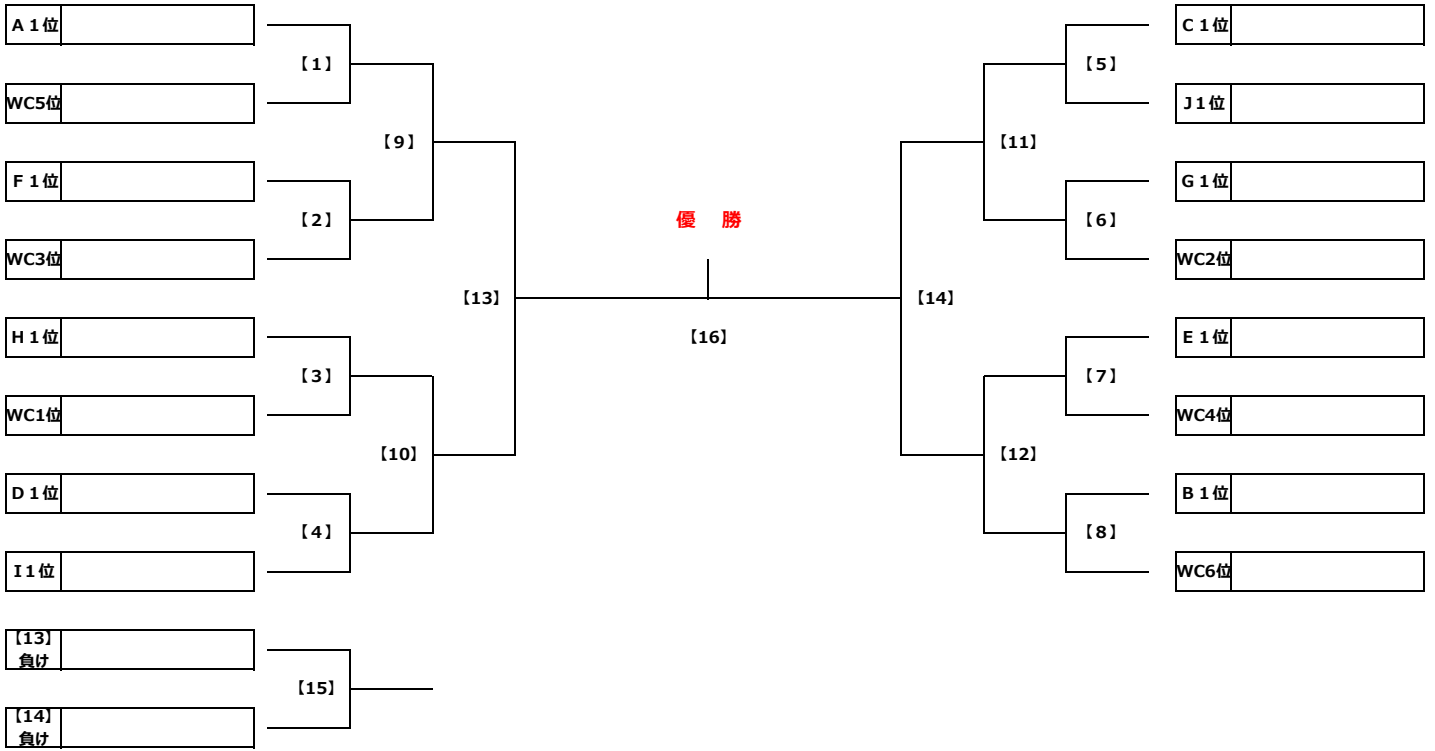

第6回 少年少女サッカー大会 4年生大会 決勝トーナメント 組合せ表

MN	開催日	時間	会場	対戦	審判割は話し合いで決めてください (上級審判から主審、副審、4審)	運営
[1]	06/09日	10:00	葛飾区木根川橋球技場	A1位 前半 後半 PK	WC5位 F1位 WC3位	F1位
[2]	06/09日	11:10	葛飾区木根川橋球技場	F1位 前半 後半 PK	WC3位 A1位 WC5位	F1位
[3]	06/09日	12:20	葛飾区木根川橋球技場	H1位 前半 後半 PK	WC1位 D1位 I1位	F1位
[4]	06/09日	13:30	葛飾区木根川橋球技場	D1位 前半 後半 PK	I1位 H1位 WC1位	F1位
[5]	07/28日	10:00	葛飾区木根川橋球技場	C1位 前半 後半 PK	J1位 G1位 WC2位	G1位
[6]	07/28日	11:10	葛飾区木根川橋球技場	G1位 前半 後半 PK	WC2位 C1位 J1位	G1位
[7]	07/28日	12:20	葛飾区木根川橋球技場	E1位 前半 後半 PK	WC4位 B1位 WC6位	G1位
[8]	07/28日	13:30	葛飾区木根川橋球技場	B1位 前半 後半 PK	WC6位 E1位 WC4位	G1位
[9]	06/09日	14:40	葛飾区木根川橋球技場	[1] 勝ち 前半 後半 PK	[2] 勝ち [3] 勝ち [4] 勝ち	F1位
[10]	06/09日	15:50	葛飾区木根川橋球技場	[3] 勝ち 前半 後半 PK	[4] 勝ち [1] 勝ち [2] 勝ち	F1位
[11]	07/28日	14:40	葛飾区木根川橋球技場	[5] 勝ち 前半 後半 PK	[6] 勝ち [7] 勝ち [8] 勝ち	G1位
[12]	07/28日	15:50	葛飾区木根川橋球技場	[7] 勝ち 前半 後半 PK	[8] 勝ち [5] 勝ち [6] 勝ち	G1位
[13]	09/14土	10:00	葛飾区奥戸総合スポーツセンター 陸上競技場 A面 (正面左側)	[9] 勝ち 前半 後半 PK	[10] 勝ち 審判部	運営部
[14]	09/14土	10:00	葛飾区奥戸総合スポーツセンター 陸上競技場 B面 (正面右側)	[11] 勝ち 前半 後半 PK	[12] 勝ち 審判部	運営部
[15]	09/14土	11:30	葛飾区奥戸総合スポーツセンター 陸上競技場 B面 (正面右側)	[13] 負け 前半 後半 PK	[14] 負け 審判部	運営部
[16]	09/14土	11:30	葛飾区奥戸総合スポーツセンター 陸上競技場 A面 (正面左側)	[13] 勝ち 前半 後半 延前 延後 PK	[14] 勝ち 審判部	運営部