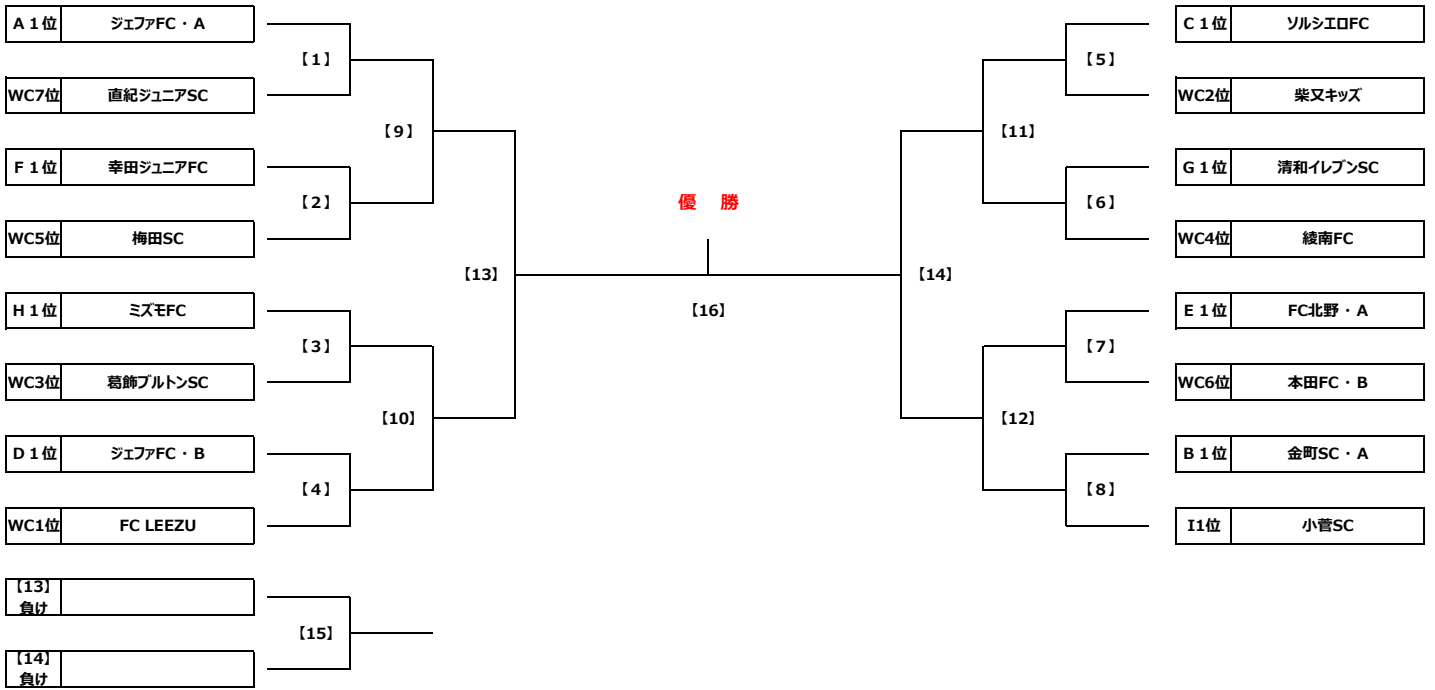

第62回 少年少女サッカー大会 3年生大会 決勝トーナメント 組合せ表

MN	開催日	時間	会場	対 戦		審判割は話し合いで決めてください (上級審判から主審、副審、4番)		運営		
[1]	06/02 日	09:30	葛飾区上千葉公園運動場	A1位	ジェファFC・A	前半 後半 P K	WC 7位	直紀ジュニアSC	F1位 WC 5位 梅田SC	F1位
[2]	06/02 日	10:30	葛飾区上千葉公園運動場	F1位	幸田ジュニアFC	前半 後半 P K	WC 5位	梅田SC	A1位 WC 7位 ジェファFC・A 直紀ジュニアSC	F1位
[3]	06/02 日	11:30	葛飾区上千葉公園運動場	H1位	ミスモFC	前半 後半 P K	WC 3位	葛飾ブルトンSC	D1位 WC 1位 ジェファFC・B FC LEEZU	F1位
[4]	06/02 日	12:30	葛飾区上千葉公園運動場	D1位	ジェファFC・B	前半 後半 P K	WC 1位	FC LEEZU	H1位 WC 3位 ミスモFC 葛飾ブルトンSC	F1位
[5]	06/16 日	09:30	葛飾区上千葉公園運動場	C1位	ソルシエFC	前半 後半 P K	WC 2位	柴又キッズ	G1位 WC 4位 清和イレブンスC 綾南FC	G1位
[6]	06/16 日	10:30	葛飾区上千葉公園運動場	G1位	清和イレブンスC	前半 後半 P K	WC 4位	綾南FC	C1位 WC 2位 ソルシエFC 柴又キッズ	G1位
[7]	06/16 日	11:30	葛飾区上千葉公園運動場	E1位	FC北野・A	前半 後半 P K	WC 6位	本田FC・B	B1位 M1位 金町SC・A 小菅SC	G1位
[8]	06/16 日	12:30	葛飾区上千葉公園運動場	B1位	金町SC・A	前半 後半 P K	I1位	小菅SC	E1位 WC 6位 FC北野・A 本田FC・B	G1位
[9]	06/02 日	13:30	葛飾区上千葉公園運動場	[1] 勝ち		前半 後半 P K	[2] 勝ち		[3] 勝ち [4] 勝ち	F1位
[10]	06/02 日	14:30	葛飾区上千葉公園運動場	[3] 勝ち		前半 後半 P K	[4] 勝ち		[1] 勝ち [2] 勝ち	F1位
[11]	06/16 日	13:30	葛飾区上千葉公園運動場	[5] 勝ち		前半 後半 P K	[6] 勝ち		[7] 勝ち [8] 勝ち	G1位
[12]	06/16 日	14:30	葛飾区上千葉公園運動場	[7] 勝ち		前半 後半 P K	[8] 勝ち		[5] 勝ち [6] 勝ち	G1位
[13]	09/22 日	09:30	葛飾区奥戸総合スポーツセンター 陸上競技場 A面 (正面左側)	[9] 勝ち		前半 後半 P K	[10] 勝ち		審判部	運営部
[14]	09/22 日	09:30	葛飾区奥戸総合スポーツセンター 陸上競技場 B面 (正面右側)	[11] 勝ち		前半 後半 P K	[12] 勝ち		審判部	運営部
[15]	09/22 日	10:25	葛飾区奥戸総合スポーツセンター 陸上競技場 B面 (正面右側)	[13] 負け		前半 後半 P K	[14] 負け		審判部	運営部
[16]	09/22 日	10:25	葛飾区奥戸総合スポーツセンター 陸上競技場 A面 (正面左側)	[13] 勝ち		前半 後半 延前 延後 P K	[14] 勝ち		審判部	運営部