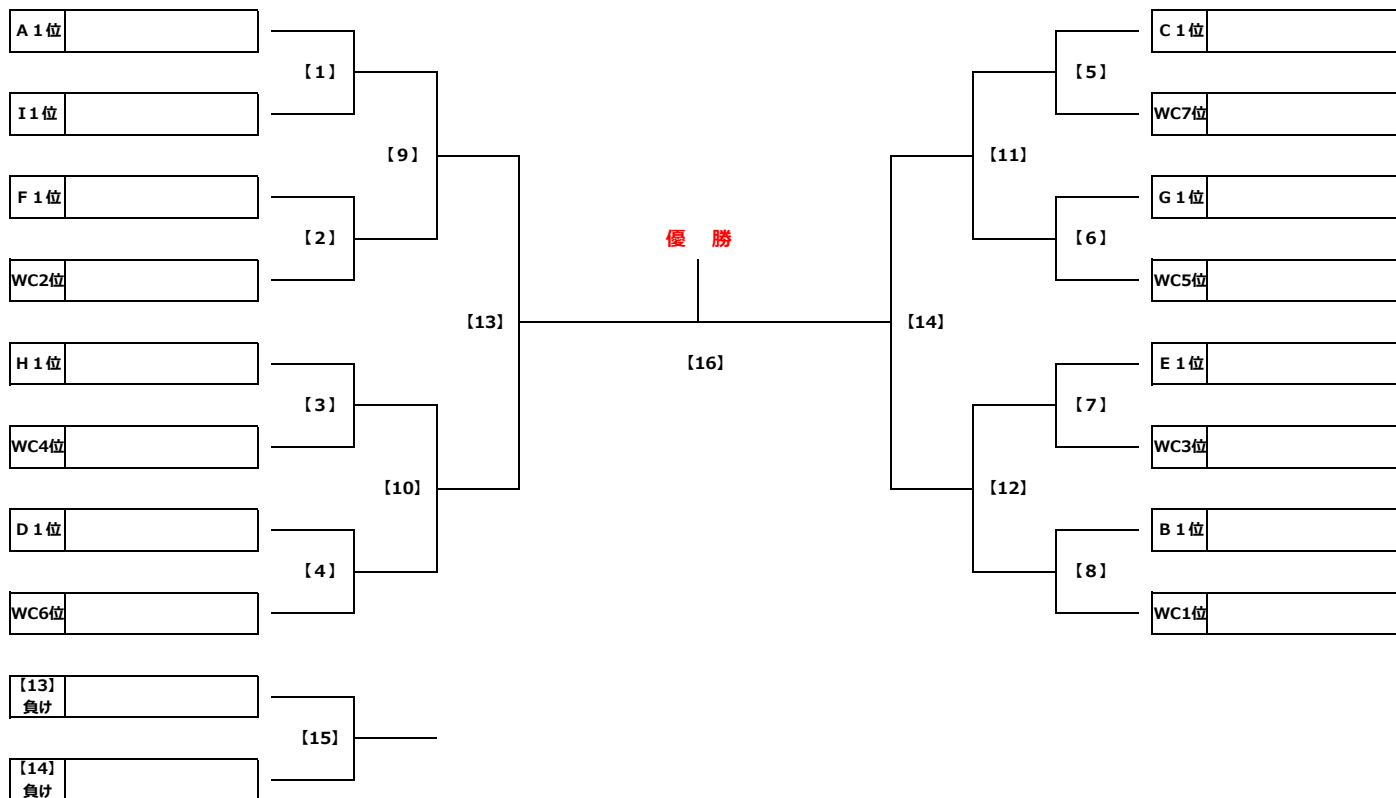

第 6 1 回 少年少女サッカー大会 6 年生大会 決勝トーナメント 組合せ表

MN	開催日	時間	会場	対 戦			上段 : 主審・第4の審判 下段 : 副審	運営
[1]	08/26 日	10:30	葛飾区水元運動場	A1位	前半 後半 P K	I1位	F1位 WC 2位	H1位
[2]	08/26 日	11:50	葛飾区水元運動場	F1位	前半 後半 P K	WC 2位	A1位 I1位	H1位
[3]	08/26 日	13:10	葛飾区水元運動場	H1位	前半 後半 P K	WC 4位	D1位 WC 6位	H1位
[4]	08/26 日	14:30	葛飾区水元運動場	D1位	前半 後半 P K	WC 6位	H1位 WC 4位	H1位
[5]	09/15 土	10:30	葛飾区水元運動場	C1位	前半 後半 P K	WC 7位	G1位 WC 5位	E1位
[6]	09/15 土	11:50	葛飾区水元運動場	G1位	前半 後半 P K	WC 5位	C1位 WC 7位	E1位
[7]	09/15 土	13:10	葛飾区水元運動場	E1位	前半 後半 P K	WC 3位	B1位 WC 1位	E1位
[8]	09/15 土	14:30	葛飾区水元運動場	B1位	前半 後半 P K	WC 1位	E1位 WC 3位	E1位
[9]	08/26 日	15:50	葛飾区水元運動場	[1] 勝ち	前半 後半 P K	[2] 勝ち	[3] 勝ち [4] 勝ち	H1位
[10]	08/26 日	17:10	葛飾区水元運動場	[3] 勝ち	前半 後半 P K	[4] 勝ち	[1] 勝ち [2] 勝ち	H1位
[11]	09/15 土	15:50	葛飾区水元運動場	[5] 勝ち	前半 後半 P K	[6] 勝ち	[7] 勝ち [8] 勝ち	E1位
[12]	09/15 土	17:10	葛飾区水元運動場	[7] 勝ち	前半 後半 P K	[8] 勝ち	[5] 勝ち [6] 勝ち	E1位
[13]	09/17 月	13:00	葛飾区水元運動場	[9] 勝ち	前半 後半 P K	[10] 勝ち	審判部	運営 部
[14]	09/17 月	14:30	葛飾区水元運動場	[11] 勝ち	前半 後半 P K	[12] 勝ち	審判部	運営 部
[15]	09/17 月	16:00	葛飾区水元運動場	[13] 負け	前半 後半 P K	[14] 負け	審判部	運営 部
[16]	09/17 月	17:30	葛飾区水元運動場	[13] 勝ち	前半 後半 延前 延後 P K	[14] 勝ち	審判部	運営 部