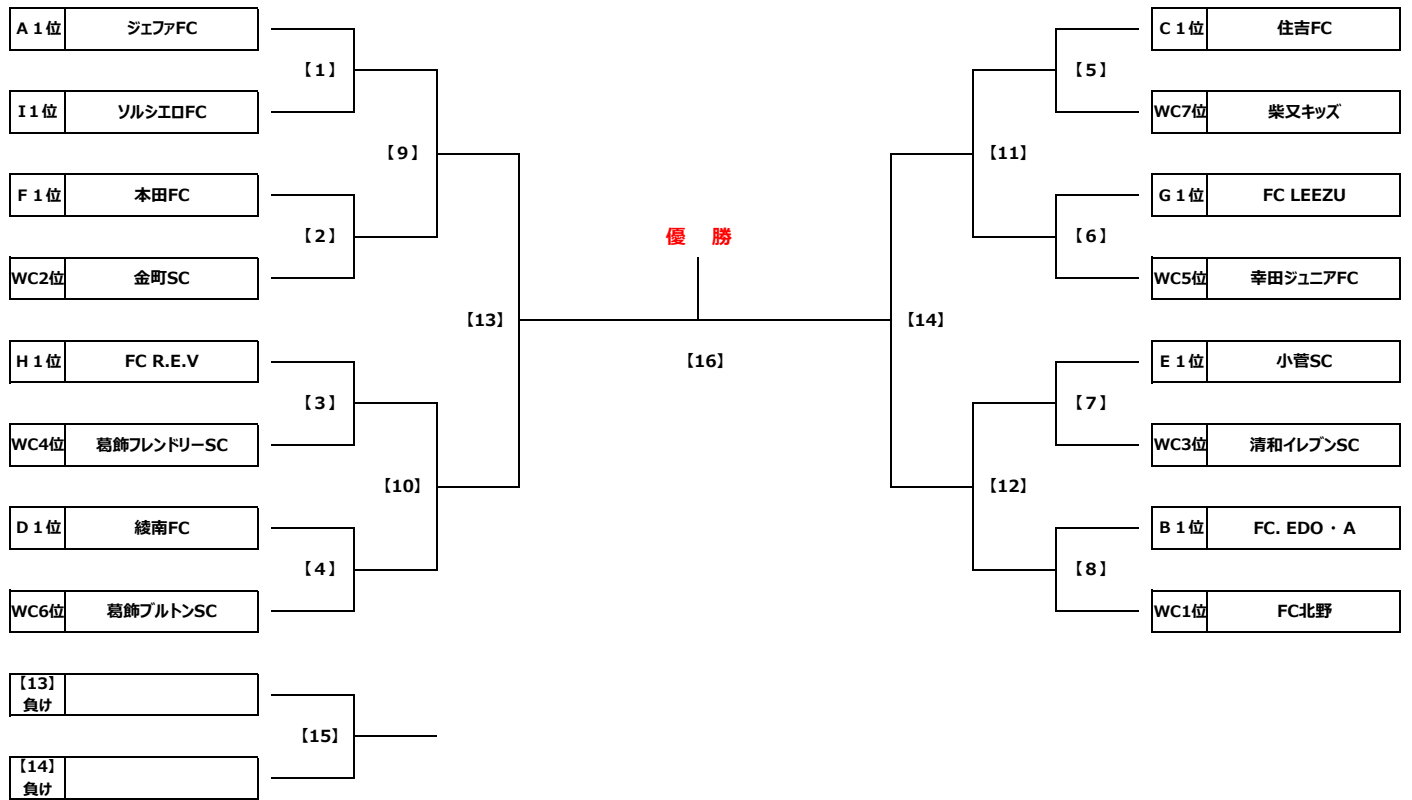

第61回 少年少女サッカー大会 6年生大会 決勝トーナメント 組合せ表

ワイルドカード 4位・5位は抽選

MN	開催日	時間	会場	対戦		対戦	上段：主審・第4の審判 下段：副審	運営	
[1]	08/26日	10:30	葛飾区水元総合スポーツセンター 多目的広場	A1位	ジェファFC	前半 後半 P K	I1位 ソルシエFC	F1位 本田FC WC 2位 金町SC	H1位
[2]	08/26日	11:50	葛飾区水元総合スポーツセンター 多目的広場	F1位	本田FC	前半 後半 P K	WC 2位 金町SC	A1位 ジェファFC I1位 ソルシエFC	H1位
[3]	08/26日	13:10	葛飾区水元総合スポーツセンター 多目的広場	H1位	FC R.E.V	前半 後半 P K	WC 4位 葛飾フレンドリーSC	D1位 綾南FC WC 6位 葛飾ブルトンSC	H1位
[4]	08/26日	14:30	葛飾区水元総合スポーツセンター 多目的広場	D1位	綾南FC	前半 後半 P K	WC 6位 葛飾ブルトンSC	H1位 FC R.E.V WC 4位 葛飾フレンドリーSC	H1位
[5]	09/15土	10:30	葛飾区水元総合スポーツセンター 多目的広場	C1位	住吉FC	前半 後半 P K	WC 7位 柴又キッズ	G1位 FC LEEZU WC 5位 幸田ジュニアFC	E1位
[6]	09/15土	11:50	葛飾区水元総合スポーツセンター 多目的広場	G1位	FC LEEZU	前半 後半 P K	WC 5位 幸田ジュニアFC	C1位 住吉FC WC 7位 柴又キッズ	E1位
[7]	09/15土	13:10	葛飾区水元総合スポーツセンター 多目的広場	E1位	小菅SC	前半 後半 P K	WC 3位 清和イレブンスC	B1位 FC. EDO・A WC 1位 FC北野	E1位
[8]	09/15土	14:30	葛飾区水元総合スポーツセンター 多目的広場	B1位	FC. EDO・A	前半 後半 P K	WC 1位 FC北野	E1位 小菅SC WC 3位 清和イレブンスC	E1位
[9]	08/26日	15:50	葛飾区水元総合スポーツセンター 多目的広場	[1] 勝ち		前半 後半 P K	[2] 勝ち	[3] 勝ち [4] 勝ち	H1位
[10]	08/26日	17:10	葛飾区水元総合スポーツセンター 多目的広場	[3] 勝ち		前半 後半 P K	[4] 勝ち	[1] 勝ち [2] 勝ち	H1位
[11]	09/15土	15:50	葛飾区水元総合スポーツセンター 多目的広場	[5] 勝ち		前半 後半 P K	[6] 勝ち	[7] 勝ち [8] 勝ち	E1位
[12]	09/15土	17:10	葛飾区水元総合スポーツセンター 多目的広場	[7] 勝ち		前半 後半 P K	[8] 勝ち	[5] 勝ち [6] 勝ち	E1位
[13]	09/17月	13:00	葛飾区水元総合スポーツセンター 多目的広場	[9] 勝ち		前半 後半 P K	[10] 勝ち	審判部	運営部
[14]	09/17月	14:30	葛飾区水元総合スポーツセンター 多目的広場	[11] 勝ち		前半 後半 P K	[12] 勝ち	審判部	運営部
[15]	09/17月	16:00	葛飾区水元総合スポーツセンター 多目的広場	[13] 負け		前半 後半 P K	[14] 負け	審判部	運営部
[16]	09/17月	17:30	葛飾区水元総合スポーツセンター 多目的広場	[13] 勝ち		前半 後半 延前 延後 P K	[14] 勝ち	審判部	運営部