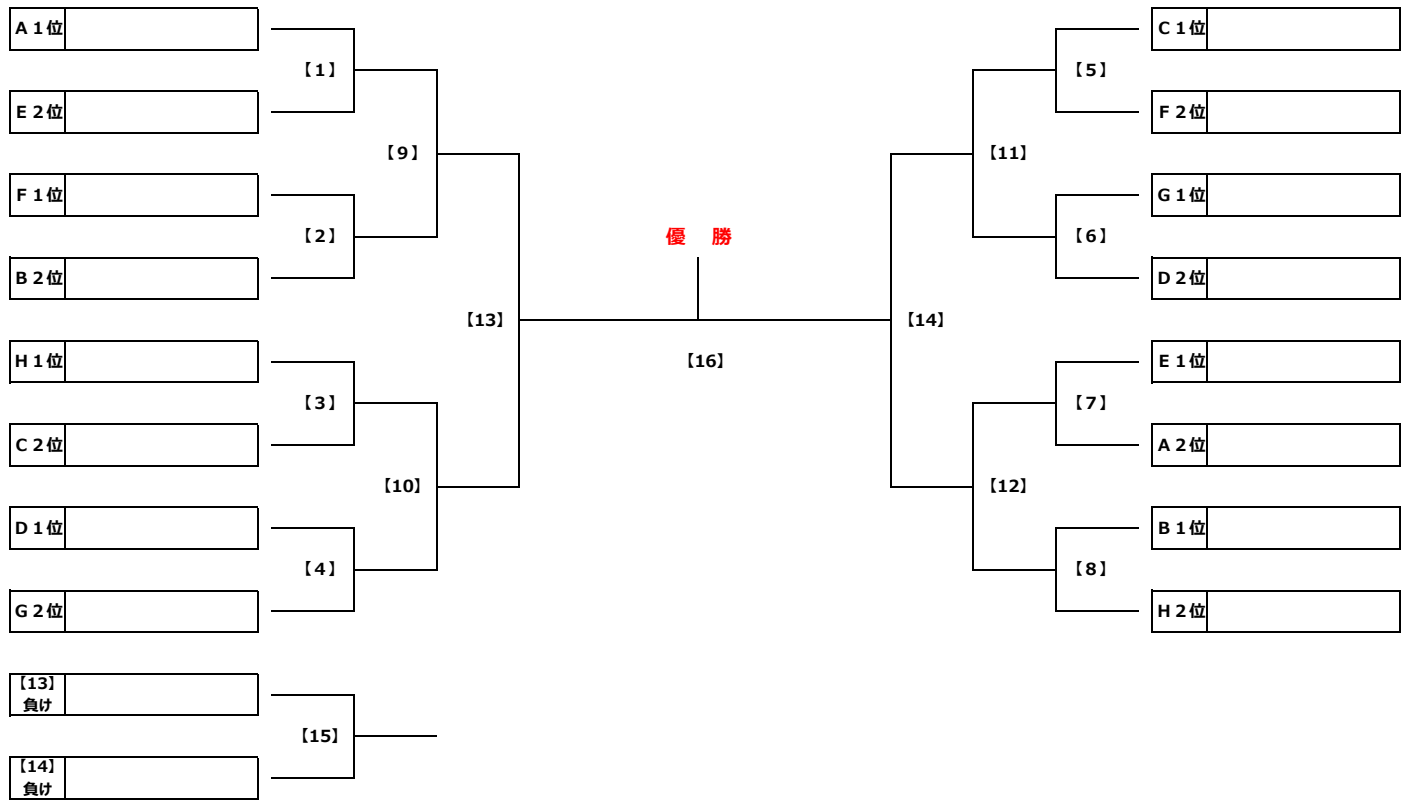

第 6 1 回 少年少女サッカー大会 5 年生大会 決勝トーナメント 組合せ表

MN	開催日	時間	会場	対 戦		上段 : 主審・第4の審判 下段 : 副審	運営	
[1]	06/23 土	09:30	葛飾区柴又球技場	A1位	前半 後半 P K	E2位	F1位 B2位	H1位
[2]	06/23 土	10:50	葛飾区柴又球技場	F1位	前半 後半 P K	B2位	A1位 E2位	H1位
[3]	06/23 土	12:10	葛飾区柴又球技場	H1位	前半 後半 P K	C2位	D1位 G2位	H1位
[4]	06/23 土	13:30	葛飾区柴又球技場	D1位	前半 後半 P K	G2位	H1位 C2位	H1位
[5]	07/28 土	10:30	葛飾区水元運動場	C1位	前半 後半 P K	F2位	G1位 D2位	E1位
[6]	07/28 土	11:50	葛飾区水元運動場	G1位	前半 後半 P K	D2位	C1位 F2位	E1位
[7]	07/28 土	13:10	葛飾区水元運動場	E1位	前半 後半 P K	A2位	B1位 H2位	E1位
[8]	07/28 土	14:30	葛飾区水元運動場	B1位	前半 後半 P K	H2位	E1位 A2位	E1位
[9]	06/23 土	14:50	葛飾区柴又球技場	[1] 勝ち	前半 後半 P K	[2] 勝ち	[3] 勝ち [4] 勝ち	H1位
[10]	06/23 土	16:10	葛飾区柴又球技場	[3] 勝ち	前半 後半 P K	[4] 勝ち	[1] 勝ち [2] 勝ち	H1位
[11]	07/28 土	15:50	葛飾区水元運動場	[5] 勝ち	前半 後半 P K	[6] 勝ち	[7] 勝ち [8] 勝ち	E1位
[12]	07/28 土	17:10	葛飾区水元運動場	[7] 勝ち	前半 後半 P K	[8] 勝ち	[5] 勝ち [6] 勝ち	E1位
[13]	09/22 土	13:00	葛飾区水元運動場	[9] 勝ち	前半 後半 P K	[10] 勝ち	審判部	運営部
[14]	09/22 土	14:30	葛飾区水元運動場	[11] 勝ち	前半 後半 P K	[12] 勝ち	審判部	運営部
[15]	09/22 土	16:00	葛飾区水元運動場	[13] 負け	前半 後半 P K	[14] 負け	審判部	運営部
[16]	09/22 土	17:30	葛飾区水元運動場	[13] 勝ち	前半 後半 延前 延後 P K	[14] 勝ち	審判部	運営部