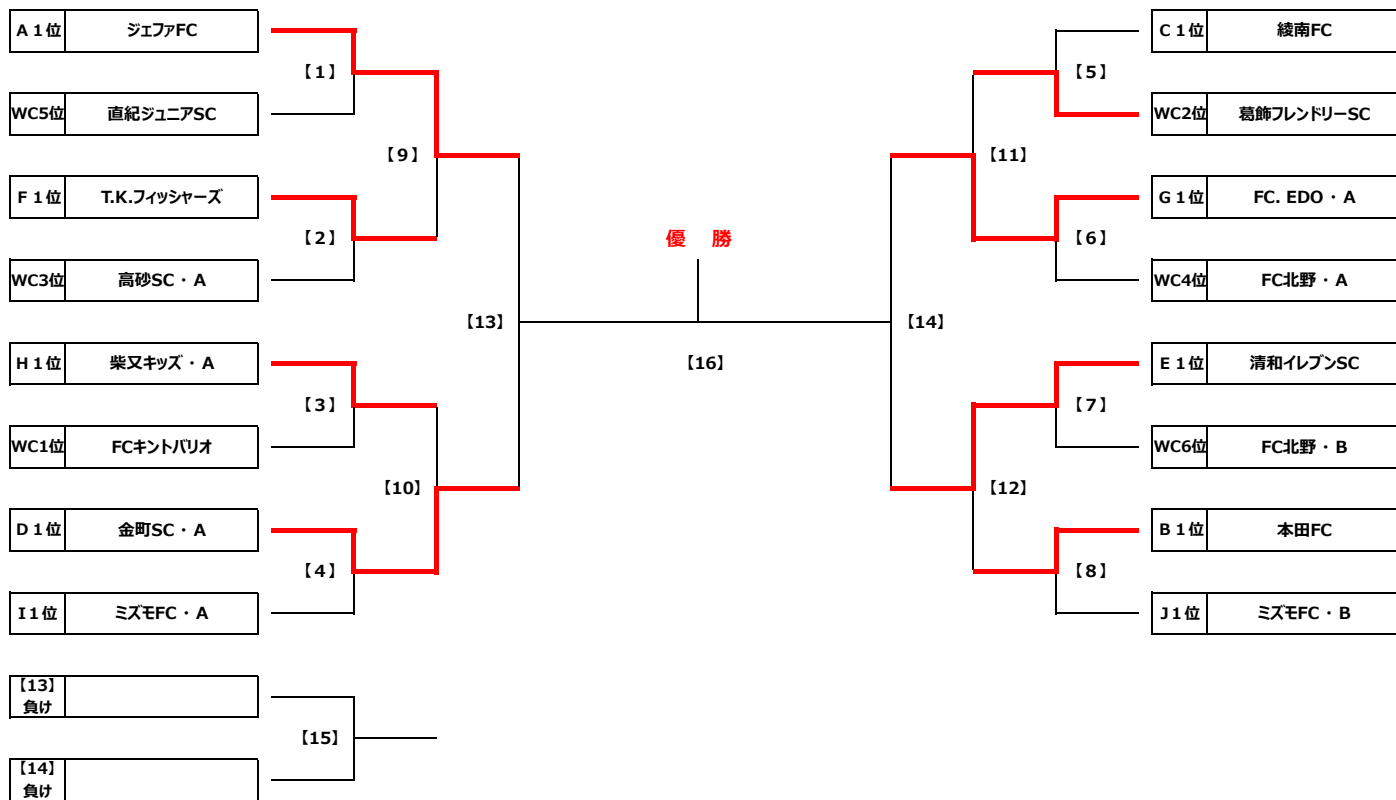

第61回 少年少女サッカー大会 4年生大会 決勝トーナメント 組合せ表

MN	開催日	時間	会場	対戦				上段：主審・第4の審判 下段：副審	運営						
[1]	06/17	09:30	葛飾区柴又球場 A面(土手側)	A1位	ジェファFC	18	8 10	前半 後半	0 0	0	WC 5位	直紀ジュニアSC	F1位 WC 3位	T.K.フィッシャーズ 高砂SC・A	H1位
[2]	06/17	10:50	葛飾区柴又球場 A面(土手側)	F1位	T.K.フィッシャーズ	2	0 2	前半 後半	0 1	1	WC 3位	高砂SC・A	A1位 WC 5位	ジェファFC 直紀ジュニアSC	H1位
[3]	06/17	12:10	葛飾区柴又球場 A面(土手側)	H1位	柴又キッズ・A	1	1 0	前半 後半	0 1	1	WC 1位	FCキントパリオ	D1位 I1位	金町SC・A ミスモFC・A	H1位
[4]	06/17	13:30	葛飾区柴又球場 A面(土手側)	D1位	金町SC・A	1	1 0	前半 後半	0 0	0	I1位	ミスモFC・A	H1位 WC 1位	柴又キッズ・A FCキントパリオ	H1位
[5]	06/17	09:30	葛飾区柴又球場 B面(川側)	C1位	綾南FC	2	1 1	前半 後半	3 0	3	WC 2位	葛飾フレンドリーSC	G1位 WC 4位	FC.EDO・A FC北野・A	E1位
[6]	06/17	10:50	葛飾区柴又球場 B面(川側)	G1位	FC.EDO・A	1	0 1	前半 後半	0 1	1	WC 4位	FC北野・A	C1位 WC 2位	綾南FC 葛飾フレンドリーSC	E1位
[7]	06/17	12:10	葛飾区柴又球場 B面(川側)	E1位	清和イレブンスC	6	4 2	前半 後半	0 0	0	WC 6位	FC北野・B	B1位 J1位	本田FC ミスモFC・B	E1位
[8]	06/17	13:30	葛飾区柴又球場 B面(川側)	B1位	本田FC	1	0 1	前半 後半	0 0	0	J1位	ミスモFC・B	E1位 WC 6位	清和イレブンスC FC北野・B	E1位
[9]	06/17	14:50	葛飾区柴又球場 A面(土手側)	[1] 勝ち	ジェファFC	13	8 5	前半 後半	0 1	1	[2] 勝ち	T.K.フィッシャーズ	[3] 勝ち [4] 勝ち	柴又キッズ・A 金町SC・A	H1位
[10]	06/17	16:10	葛飾区柴又球場 A面(土手側)	[3] 勝ち	柴又キッズ・A	0	0 0	前半 後半	4 3	7	[4] 勝ち	金町SC・A	[1] 勝ち [2] 勝ち	ジェファFC T.K.フィッシャーズ	H1位
[11]	06/17	14:50	葛飾区柴又球場 B面(川側)	[5] 勝ち	葛飾フレンドリーSC	0	0 0	前半 後半	0 1	1	[6] 勝ち	FC.EDO・A	[7] 勝ち [8] 勝ち	清和イレブンスC 本田FC	E1位
[12]	06/17	16:10	葛飾区柴又球場 B面(川側)	[7] 勝ち	清和イレブンスC	5	1 4	前半 後半	0 0	0	[8] 勝ち	本田FC	[5] 勝ち [6] 勝ち	葛飾フレンドリーSC FC.EDO・A	E1位
[13]	09/17	10:00	葛飾区水元総合スポーツセンター 多目的広場 A面(正面左側)	[9] 勝ち	ジェファFC			前半 後半			[10] 勝ち	金町SC・A	審判部	運営部	
[14]	09/17	10:00	葛飾区水元総合スポーツセンター 多目的広場 B面(正面右側)	[11] 勝ち	FC.EDO・A			前半 後半			[12] 勝ち	清和イレブンスC	審判部	運営部	
[15]	09/17	11:30	葛飾区水元総合スポーツセンター 多目的広場 B面(正面右側)	[13] 負け				前半 後半			[14] 負け		審判部	運営部	
[16]	09/17	11:30	葛飾区水元総合スポーツセンター 多目的広場 A面(正面左側)	[13] 勝ち				前半 後半 延前 延後			[14] 勝ち		審判部	運営部