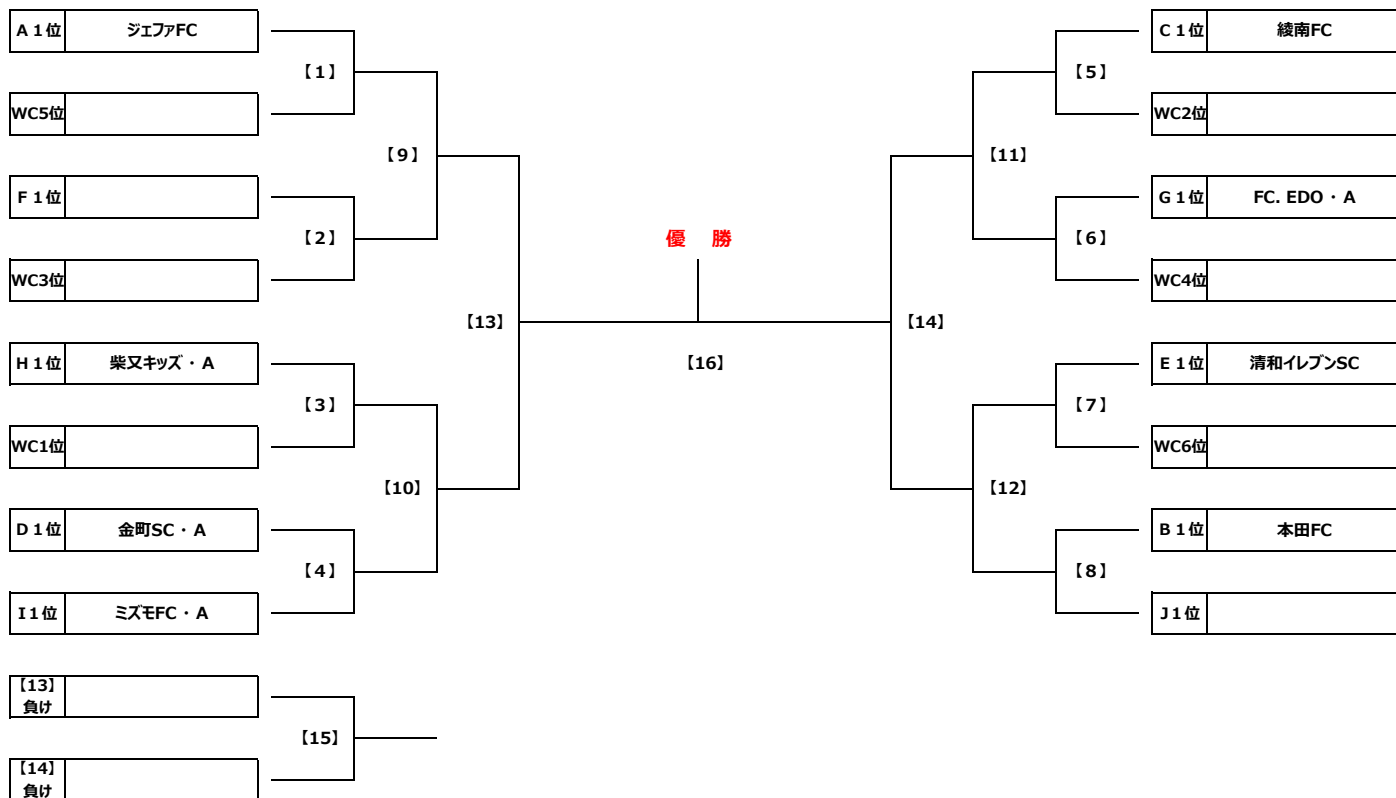

第61回 少年少女サッカー大会 4年生大会 決勝トーナメント 組合せ表

MN	開催日	時間	会場	対戦		上段：主審・第4の審判 下段：副審	運営
[1]	06/17日	09:30	葛飾区柴又球技場 A面(土手側)	A1位	ジェアFC	前半 後半 WC 5位	F1位 WC 3位 H1位
[2]	06/17日	10:50	葛飾区柴又球技場 A面(土手側)	F1位		前半 後半 WC 3位	A1位 ジェアFC WC 5位 H1位
[3]	06/17日	12:10	葛飾区柴又球技場 A面(土手側)	H1位	柴又キッズ・A	前半 後半 WC 1位	D1位 金町SC・A I1位 ミズモFC・A H1位
[4]	06/17日	13:30	葛飾区柴又球技場 A面(土手側)	D1位	金町SC・A	前半 後半 WC 1位	I1位 ミズモFC・A H1位 柴又キッズ・A WC 1位 H1位
[5]	06/17日	09:30	葛飾区柴又球技場 B面(川側)	C1位	綾南FC	前半 後半 WC 2位	G1位 FC. EDO・A WC 4位 E1位
[6]	06/17日	10:50	葛飾区柴又球技場 B面(川側)	G1位	FC. EDO・A	前半 後半 WC 4位	C1位 綾南FC WC 2位 E1位
[7]	06/17日	12:10	葛飾区柴又球技場 B面(川側)	E1位	清和イレブンスC	前半 後半 WC 6位	B1位 本田FC J1位 E1位
[8]	06/17日	13:30	葛飾区柴又球技場 B面(川側)	B1位	本田FC	前半 後半 WC 6位	J1位 E1位 清和イレブンスC WC 6位 E1位
[9]	06/17日	14:50	葛飾区柴又球技場 A面(土手側)	[1] 勝ち		前半 後半 WC 2位	[2] 勝ち [3] 勝ち [4] 勝ち H1位
[10]	06/17日	16:10	葛飾区柴又球技場 A面(土手側)	[3] 勝ち		前半 後半 WC 4位	[1] 勝ち [2] 勝ち [3] 勝ち H1位
[11]	06/17日	14:50	葛飾区柴又球技場 B面(川側)	[5] 勝ち		前半 後半 WC 6位	[7] 勝ち [8] 勝ち [9] 勝ち E1位
[12]	06/17日	16:10	葛飾区柴又球技場 B面(川側)	[7] 勝ち		前半 後半 WC 6位	[5] 勝ち [6] 勝ち [7] 勝ち E1位
[13]	09/17月	10:00	葛飾区水元総合スポーツセンター 多目的広場 A面(正面左側)	[9] 勝ち		前半 後半 WC 10位	[10] 勝ち 審判部 運営部
[14]	09/17月	10:00	葛飾区水元総合スポーツセンター 多目的広場 B面(正面右側)	[11] 勝ち		前半 後半 WC 12位	[12] 勝ち 審判部 運営部
[15]	09/17月	11:30	葛飾区水元総合スポーツセンター 多目的広場 B面(正面右側)	[13] 負け		前半 後半 WC 14位	[14] 負け 審判部 運営部
[16]	09/17月	11:30	葛飾区水元総合スポーツセンター 多目的広場 A面(正面左側)	[13] 勝ち		前半 後半 延前 延後 WC 14位	[14] 勝ち 審判部 運営部