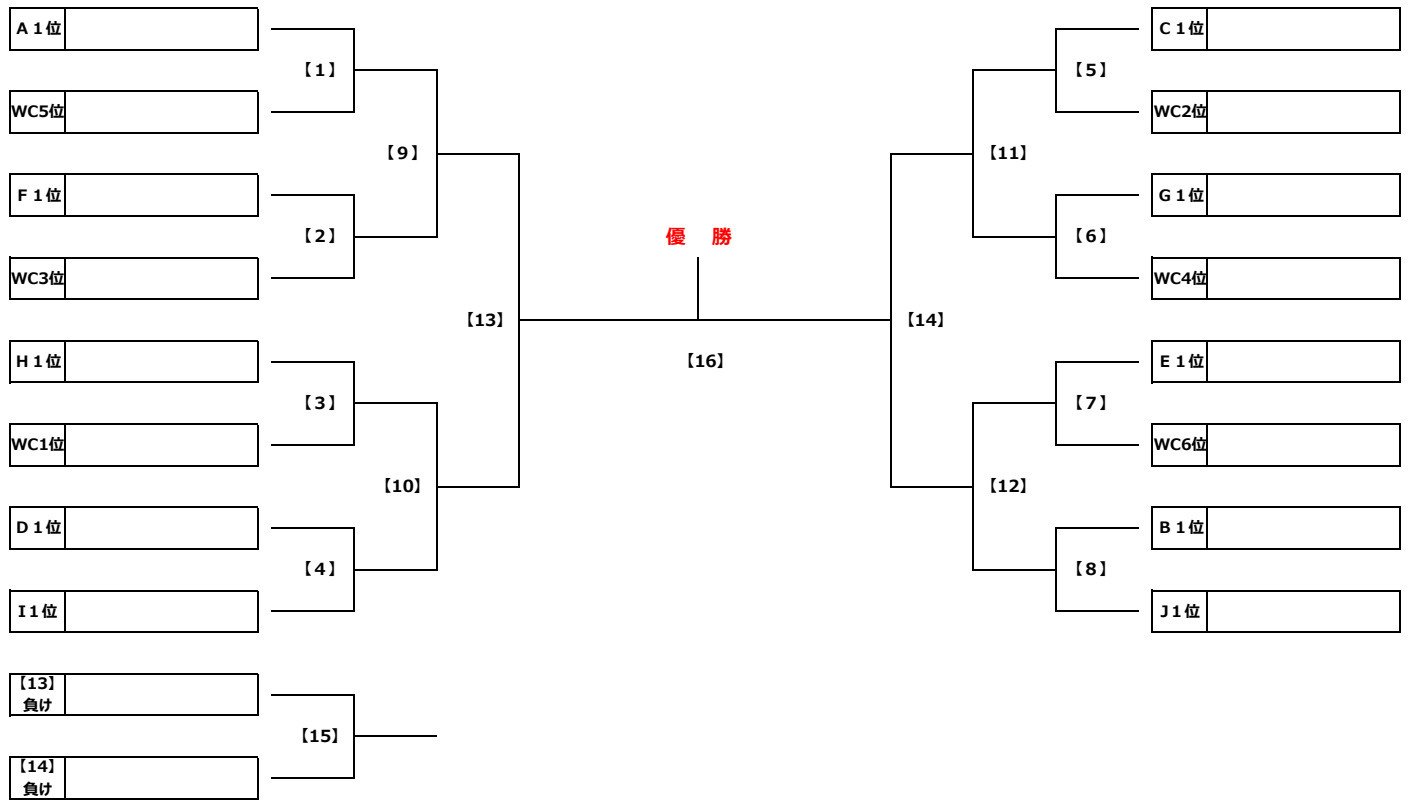

第 6 1 回 少年少女サッカー大会 4 年生大会 決勝トーナメント 組合せ表

MN	開催日	時間	会場	対 戦			上段 : 主審・第4の審判 下段 : 副審	運営
[1]	06/17 日	09:30	葛飾区柴又球技場 A面(土手側)	A1位	前半 後半 P K	WC 5位	F1位 WC 3位	H1位
[2]	06/17 日	10:50	葛飾区柴又球技場 A面(土手側)	F1位	前半 後半 P K	WC 3位	A1位 WC 5位	H1位
[3]	06/17 日	12:10	葛飾区柴又球技場 A面(土手側)	H1位	前半 後半 P K	WC 1位	D1位 I1位	H1位
[4]	06/17 日	13:30	葛飾区柴又球技場 A面(土手側)	D1位	前半 後半 P K	I1位	H1位 WC 1位	H1位
[5]	06/17 日	09:30	葛飾区柴又球技場 B面(川側)	C1位	前半 後半 P K	WC 2位	G1位 WC 4位	E1位
[6]	06/17 日	10:50	葛飾区柴又球技場 B面(川側)	G1位	前半 後半 P K	WC 4位	C1位 WC 2位	E1位
[7]	06/17 日	12:10	葛飾区柴又球技場 B面(川側)	E1位	前半 後半 P K	WC 6位	B1位 J1位	E1位
[8]	06/17 日	13:30	葛飾区柴又球技場 B面(川側)	B1位	前半 後半 P K	J1位	E1位 WC 6位	E1位
[9]	06/17 日	14:50	葛飾区柴又球技場 A面(土手側)	[1] 勝ち	前半 後半 P K	[2] 勝ち	[3] 勝ち [4] 勝ち	H1位
[10]	06/17 日	16:10	葛飾区柴又球技場 A面(土手側)	[3] 勝ち	前半 後半 P K	[4] 勝ち	[1] 勝ち [2] 勝ち	H1位
[11]	06/17 日	14:50	葛飾区柴又球技場 B面(川側)	[5] 勝ち	前半 後半 P K	[6] 勝ち	[7] 勝ち [8] 勝ち	E1位
[12]	06/17 日	16:10	葛飾区柴又球技場 B面(川側)	[7] 勝ち	前半 後半 P K	[8] 勝ち	[5] 勝ち [6] 勝ち	E1位
[13]	09/17 月	10:00	葛飾区水元運動場 A面(正面左側)	[9] 勝ち	前半 後半 P K	[10] 勝ち	審判部	運営部
[14]	09/17 月	10:00	葛飾区水元運動場 B面(正面右側)	[11] 勝ち	前半 後半 P K	[12] 勝ち	審判部	運営部
[15]	09/17 月	11:30	葛飾区水元運動場 B面(正面右側)	[13] 負け	前半 後半 P K	[14] 負け	審判部	運営部
[16]	09/17 月	11:30	葛飾区水元運動場 A面(正面左側)	[13] 勝ち	前半 後半 延前 延後 P K	[14] 勝ち	審判部	運営部