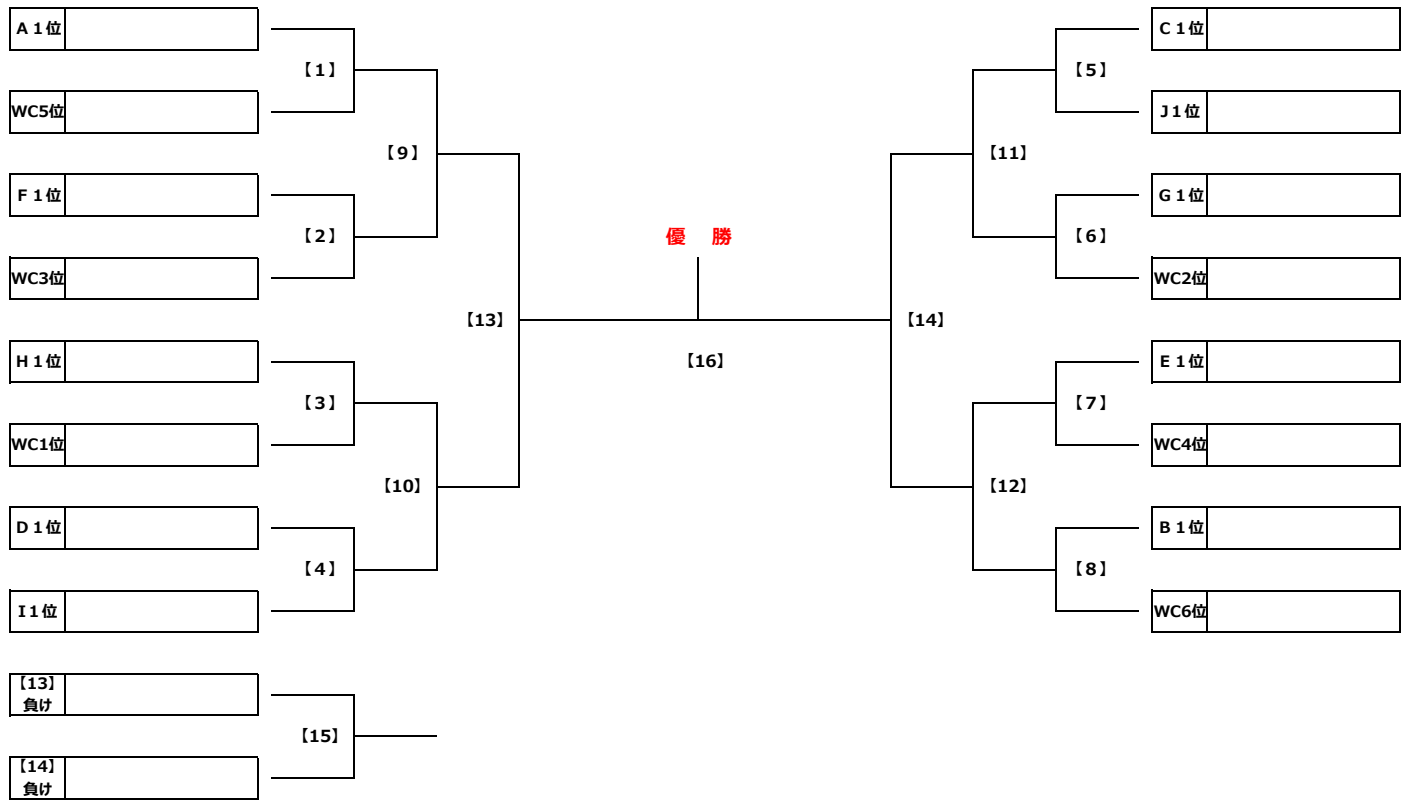

第 6 1 回 少年少女サッカー大会 3 年生大会 決勝トーナメント 組合せ表

MN	開催日	時間	会場	対 戦			上段 : 主審・第4の審判 下段 : 副審	運営
[1]	07/21 土	09:00	葛飾にいじゅくみらい公園運動場 A面 (正面左側)	A1位	前半 後半 P K	WC 5位	F1位 WC 3位	H1位
[2]	07/21 土	09:50	葛飾にいじゅくみらい公園運動場 A面 (正面左側)	F1位	前半 後半 P K	WC 3位	A1位 WC 5位	H1位
[3]	07/21 土	10:40	葛飾にいじゅくみらい公園運動場 A面 (正面左側)	H1位	前半 後半 P K	WC 1位	D1位 I1位	H1位
[4]	07/21 土	11:20	葛飾にいじゅくみらい公園運動場 A面 (正面左側)	D1位	前半 後半 P K	I1位	H1位 WC 1位	H1位
[5]	07/21 土	09:00	葛飾にいじゅくみらい公園運動場 B面 (正面右側)	C1位	前半 後半 P K	J1位	G1位 WC 2位	E1位
[6]	07/21 土	09:50	葛飾にいじゅくみらい公園運動場 B面 (正面右側)	G1位	前半 後半 P K	WC 2位	C1位 J1位	E1位
[7]	07/21 土	10:40	葛飾にいじゅくみらい公園運動場 B面 (正面右側)	E1位	前半 後半 P K	WC 4位	B1位 WC 6位	E1位
[8]	07/21 土	11:20	葛飾にいじゅくみらい公園運動場 B面 (正面右側)	B1位	前半 後半 P K	WC 6位	E1位 WC 4位	E1位
[9]	07/21 土	12:10	葛飾にいじゅくみらい公園運動場 A面 (正面左側)	[1] 勝ち	前半 後半 P K	[2] 勝ち	[3] 勝ち [4] 勝ち	H1位
[10]	07/21 土	13:00	葛飾にいじゅくみらい公園運動場 A面 (正面左側)	[3] 勝ち	前半 後半 P K	[4] 勝ち	[1] 勝ち [2] 勝ち	H1位
[11]	07/21 土	12:10	葛飾にいじゅくみらい公園運動場 B面 (正面右側)	[5] 勝ち	前半 後半 P K	[6] 勝ち	[7] 勝ち [8] 勝ち	E1位
[12]	07/21 土	13:00	葛飾にいじゅくみらい公園運動場 B面 (正面右側)	[7] 勝ち	前半 後半 P K	[8] 勝ち	[5] 勝ち [6] 勝ち	E1位
[13]	09/09 日	13:00	葛飾区奥戸総合スポーツセンター 陸上競技場 A面 (正面左側)	[9] 勝ち	前半 後半 P K	[10] 勝ち	審判部	運営部
[14]	09/09 日	13:00	葛飾区奥戸総合スポーツセンター 陸上競技場 B面 (正面右側)	[11] 勝ち	前半 後半 P K	[12] 勝ち	審判部	運営部
[15]	09/09 日	15:00	葛飾区奥戸総合スポーツセンター 陸上競技場 B面 (正面右側)	[13] 負け	前半 後半 P K	[14] 負け	審判部	運営部
[16]	09/09 日	15:00	葛飾区奥戸総合スポーツセンター 陸上競技場 A面 (正面左側)	[13] 勝ち	前半 後半 延前 延後 P K	[14] 勝ち	審判部	運営部