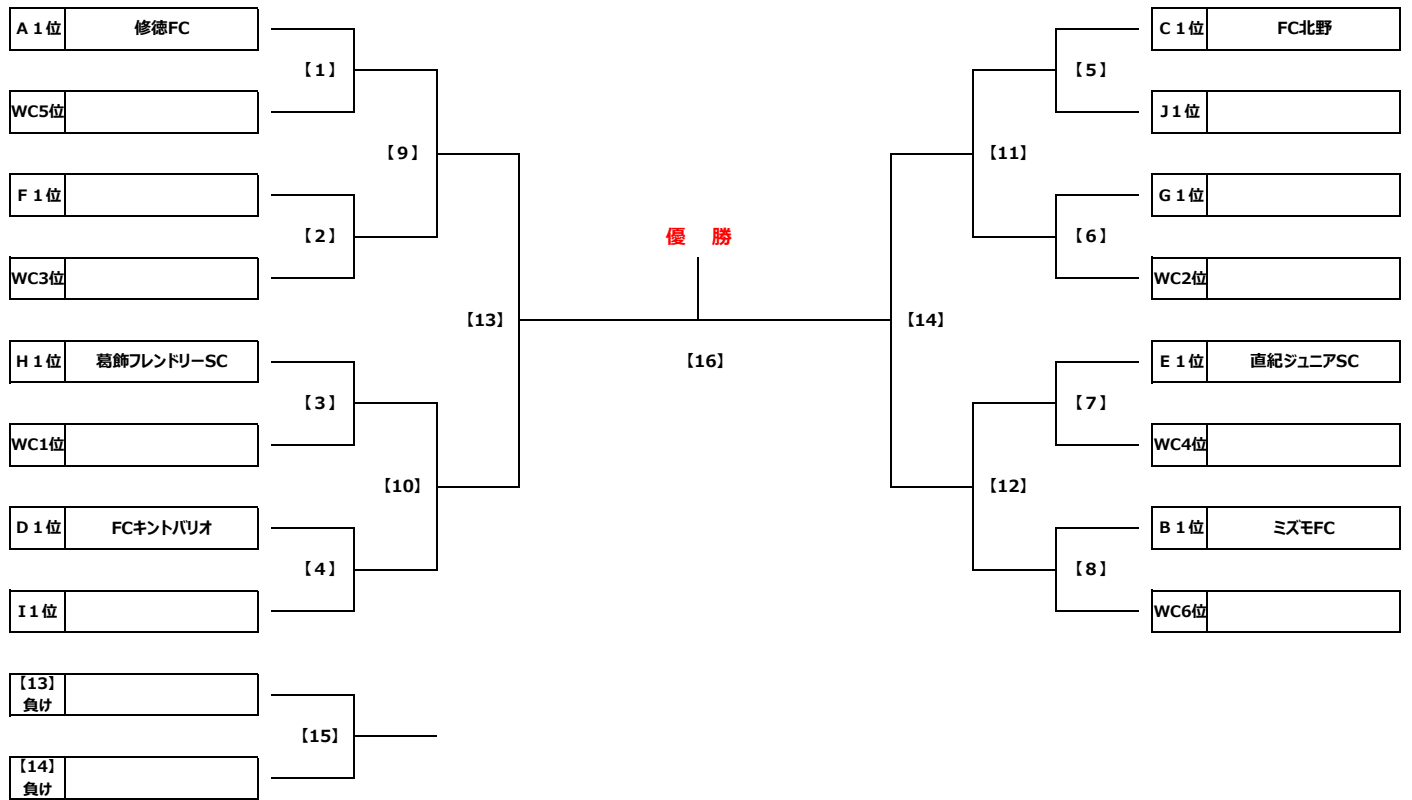

第 6 1 回 少年少女サッカー大会 3 年生大会 決勝トーナメント 組合せ表

MN	開催日	時間	会場	対 戦		上段 : 主審・第4の審判 下段 : 副審	運営
[1]	07/21 土	09:00	葛飾にいじゅくみらい公園運動場 A面 (正面左側)	A1位	修徳FC	前半 後半 P K	WC 5位 F1位 WC 3位 H1位
[2]	07/21 土	09:50	葛飾にいじゅくみらい公園運動場 A面 (正面左側)	F1位		前半 後半 P K	WC 3位 A1位 修徳FC WC 5位 H1位
[3]	07/21 土	10:40	葛飾にいじゅくみらい公園運動場 A面 (正面左側)	H1位	葛飾フレンドリーSC	前半 後半 P K	WC 1位 D1位 FCキントパリオ I1位 H1位
[4]	07/21 土	11:20	葛飾にいじゅくみらい公園運動場 A面 (正面左側)	D1位	FCキントパリオ	前半 後半 P K	I1位 H1位 葛飾フレンドリーSC WC 1位 H1位
[5]	07/21 土	09:00	葛飾にいじゅくみらい公園運動場 B面 (正面右側)	C1位	FC北野	前半 後半 P K	J1位 G1位 WC 2位 E1位
[6]	07/21 土	09:50	葛飾にいじゅくみらい公園運動場 B面 (正面右側)	G1位		前半 後半 P K	WC 2位 C1位 FC北野 J1位 E1位
[7]	07/21 土	10:40	葛飾にいじゅくみらい公園運動場 B面 (正面右側)	E1位	直紀ジュニアSC	前半 後半 P K	WC 4位 B1位 ミズモFC WC 6位 E1位
[8]	07/21 土	11:20	葛飾にいじゅくみらい公園運動場 B面 (正面右側)	B1位	ミズモFC	前半 後半 P K	WC 6位 E1位 直紀ジュニアSC WC 4位 E1位
[9]	07/21 土	12:10	葛飾にいじゅくみらい公園運動場 A面 (正面左側)	[1] 勝ち		前半 後半 P K	[2] 勝ち [3] 勝ち [4] 勝ち H1位
[10]	07/21 土	13:00	葛飾にいじゅくみらい公園運動場 A面 (正面左側)	[3] 勝ち		前半 後半 P K	[4] 勝ち [1] 勝ち [2] 勝ち H1位
[11]	07/21 土	12:10	葛飾にいじゅくみらい公園運動場 B面 (正面右側)	[5] 勝ち		前半 後半 P K	[6] 勝ち [7] 勝ち [8] 勝ち E1位
[12]	07/21 土	13:00	葛飾にいじゅくみらい公園運動場 B面 (正面右側)	[7] 勝ち		前半 後半 P K	[8] 勝ち [5] 勝ち [6] 勝ち E1位
[13]	09/09 日	13:00	葛飾区奥戸総合スポーツセンター 陸上競技場 A面 (正面左側)	[9] 勝ち		前半 後半 P K	[10] 勝ち 審判部 運営部
[14]	09/09 日	13:00	葛飾区奥戸総合スポーツセンター 陸上競技場 B面 (正面右側)	[11] 勝ち		前半 後半 P K	[12] 勝ち 審判部 運営部
[15]	09/09 日	15:00	葛飾区奥戸総合スポーツセンター 陸上競技場 B面 (正面右側)	[13] 負け		前半 後半 P K	[14] 負け 審判部 運営部
[16]	09/09 日	15:00	葛飾区奥戸総合スポーツセンター 陸上競技場 A面 (正面左側)	[13] 勝ち		前半 後半 延前 延後 P K	[14] 勝ち 審判部 運営部