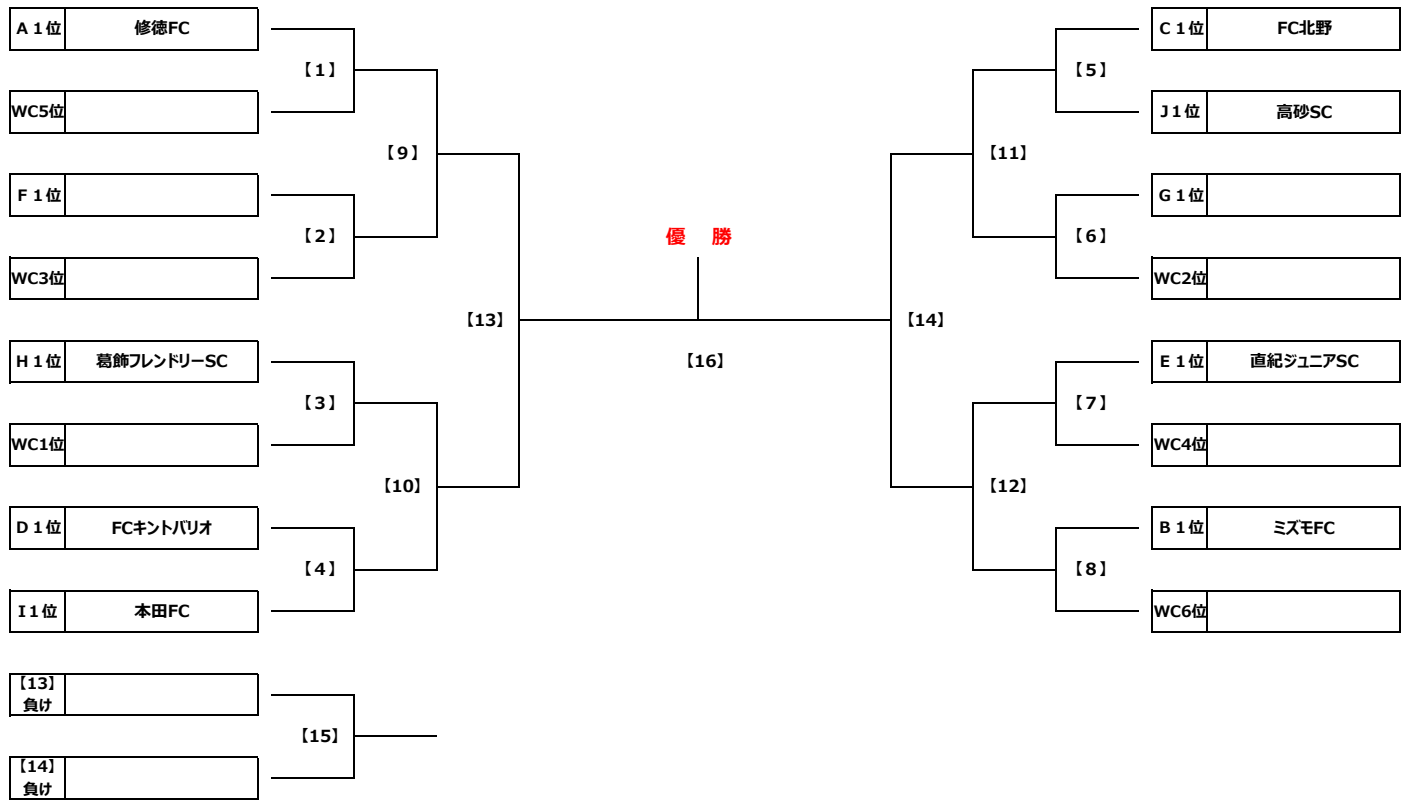

第 6 1 回 少年少女サッカー大会 3 年生大会 決勝トーナメント 組合せ表

MN	開催日	時間	会場	対 戦		上段 : 主審・第4の審判 下段 : 副審	運営		
[1]	07/28: 土	10:00	葛飾区水元総合スポーツセンター 多目的広場 A面 (正面右側)	A1位	修徳FC	前 半 後 半 P K	WC 5 位	F1位 WC 3位	H1位
[2]	07/28: 土	10:00	葛飾区水元総合スポーツセンター 多目的広場 B面 (正面左側)	F1位		前 半 後 半 P K	WC 3 位	A1位 WC 5位	修徳FC H1位
[3]	07/28: 土	11:00	葛飾区水元総合スポーツセンター 多目的広場 A面 (正面右側)	H1位	葛飾フレンドリーSC	前 半 後 半 P K	WC 1 位	D1位 I1位	FCキントパリオ 本田FC H1位
[4]	07/28: 土	11:00	葛飾区水元総合スポーツセンター 多目的広場 B面 (正面左側)	D1位	FCキントパリオ	前 半 後 半 P K	I1位	H1位 WC 1位	本田FC 葛飾フレンドリーSC H1位
[5]	07/28: 土	14:00	葛飾区水元総合スポーツセンター 多目的広場 A面 (正面右側)	C1位	FC北野	前 半 後 半 P K	J1位	G1位 WC 2位	高砂SC E1位
[6]	07/28: 土	14:00	葛飾区水元総合スポーツセンター 多目的広場 B面 (正面左側)	G1位		前 半 後 半 P K	WC 2 位	C1位 J1位	FC北野 高砂SC E1位
[7]	07/28: 土	15:00	葛飾区水元総合スポーツセンター 多目的広場 A面 (正面右側)	E1位	直紀ジュニアSC	前 半 後 半 P K	WC 4 位	B1位 WC 6位	ミスモFC E1位
[8]	07/28: 土	15:00	葛飾区水元総合スポーツセンター 多目的広場 B面 (正面左側)	B1位	ミスモFC	前 半 後 半 P K	WC 6 位	E1位 WC 4位	直紀ジュニアSC E1位
[9]	07/28: 土	12:00	葛飾区水元総合スポーツセンター 多目的広場 A面 (正面右側)	[1] 勝ち		前 半 後 半 P K	[2] 勝ち	[3] 勝ち [4] 勝ち	H1位
[10]	07/28: 土	13:00	葛飾区水元総合スポーツセンター 多目的広場 A面 (正面右側)	[3] 勝ち		前 半 後 半 P K	[4] 勝ち	[1] 勝ち [2] 勝ち	H1位
[11]	07/28: 土	16:00	葛飾区水元総合スポーツセンター 多目的広場 A面 (正面右側)	[5] 勝ち		前 半 後 半 P K	[6] 勝ち	[7] 勝ち [8] 勝ち	E1位
[12]	07/28: 土	17:00	葛飾区水元総合スポーツセンター 多目的広場 A面 (正面右側)	[7] 勝ち		前 半 後 半 P K	[8] 勝ち	[5] 勝ち [6] 勝ち	E1位
[13]	09/09: 日	13:00	葛飾区奥戸総合スポーツセンター 陸上競技場 A面 (正面左側)	[9] 勝ち		前 半 後 半 P K	[10] 勝ち		審判部 運営部
[14]	09/09: 日	13:00	葛飾区奥戸総合スポーツセンター 陸上競技場 B面 (正面右側)	[11] 勝ち		前 半 後 半 P K	[12] 勝ち		審判部 運営部
[15]	09/09: 日	15:00	葛飾区奥戸総合スポーツセンター 陸上競技場 B面 (正面右側)	[13] 負け		前 半 後 半 P K	[14] 負け		審判部 運営部
[16]	09/09: 日	15:00	葛飾区奥戸総合スポーツセンター 陸上競技場 A面 (正面左側)	[13] 勝ち		前 半 後 半 延前 延後 P K	[14] 勝ち		審判部 運営部