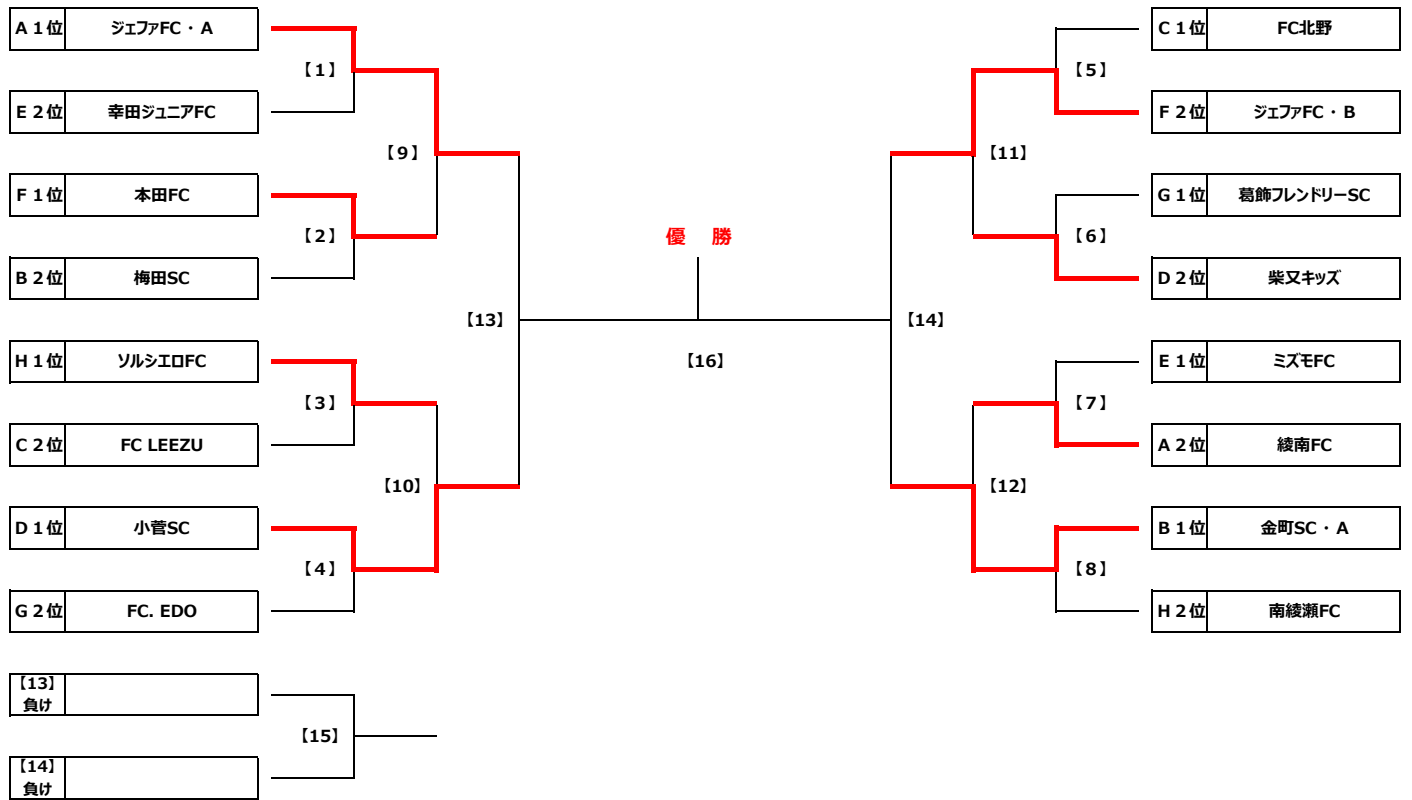

第61回 少年少女サッカー大会 2年生大会 決勝トーナメント 組合せ表

MN	開催日	時間	会場	対戦		対戦	対戦	上段：主審 下段：第4の審判	運営				
[1]	06/17	09:30	葛飾区上千葉公園運動場	A1位	ジェファFC・A	4	3 前半 0 1 後半 0	0	E2位	幸田ジュニアFC	F1位 本田FC B2位 梅田SC	H1位	
[2]	06/17	10:30	葛飾区上千葉公園運動場	F1位	本田FC	3	1 前半 1 2 後半 0	1	B2位	梅田SC	A1位 ジェファFC・A E2位 幸田ジュニアFC	H1位	
[3]	06/17	11:30	葛飾区上千葉公園運動場	H1位	ソルシエFC	5	0 前半 1 5 後半 1	2	C2位	FC LEEZU	D1位 小菅SC G2位 FC. EDO	H1位	
[4]	06/17	12:30	葛飾区上千葉公園運動場	D1位	小菅SC	8	3 前半 1 5 後半 0	1	G2位	FC. EDO	H1位 ソルシエFC C2位 FC LEEZU	H1位	
[5]	06/10	09:30	葛飾区上千葉公園運動場	C1位	FC北野	3	1 前半 2 2 後半 1	3	F2位	ジェファFC・B	G1位 葛飾フレンドリーSC D2位 柴又キッズ	E1位	
[6]	06/10	10:30	葛飾区上千葉公園運動場	G1位	葛飾フレンドリーSC	0	0 前半 1 0 後半 0	1	D2位	柴又キッズ	C1位 FC北野 F2位 ジェファFC・B	E1位	
[7]	06/10	11:30	葛飾区上千葉公園運動場	E1位	ミズモFC	2	1 前半 2 1 後半 1	3	A2位	綾南FC	B1位 金町SC・A H2位 南綾瀬FC	E1位	
[8]	06/10	12:30	葛飾区上千葉公園運動場	B1位	金町SC・A	7	3 前半 0 4 後半 0	0	H2位	南綾瀬FC	E1位 ミズモFC A2位 綾南FC	E1位	
[9]	06/17	13:30	葛飾区上千葉公園運動場	[1] 勝ち	ジェファFC・A	5	2 前半 0 3 後半 1	1	[2] 勝ち	本田FC	[3] 勝ち [4] 勝ち	ソルシエFC 小菅SC	H1位
[10]	06/17	14:30	葛飾区上千葉公園運動場	[3] 勝ち	ソルシエFC	1	0 前半 4 1 後半 7	11	[4] 勝ち	小菅SC	[1] 勝ち [2] 勝ち	ジェファFC・A 本田FC	H1位
[11]	06/10	13:30	葛飾区上千葉公園運動場	[5] 勝ち	ジェファFC・B	3	0 前半 1 3 後半 2	3	[6] 勝ち	柴又キッズ	[7] 勝ち [8] 勝ち	綾南FC 金町SC・A	E1位
[12]	06/10	14:30	葛飾区上千葉公園運動場	[7] 勝ち	綾南FC	1	1 前半 2 0 後半 2	4	[8] 勝ち	金町SC・A	[5] 勝ち [6] 勝ち	ジェファFC・B 柴又キッズ	E1位
[13]	09/22	土 10:30	葛飾区水元総合スポーツセンター 多目的広場 A面 (正面左側)	[9] 勝ち	ジェファFC・A		前半 後半 PK		[10] 勝ち	小菅SC	審判部	運営部	
[14]	09/22	土 10:30	葛飾区水元総合スポーツセンター 多目的広場 B面 (正面右側)	[11] 勝ち	ジェファFC・B		前半 後半 PK		[12] 勝ち	金町SC・A	審判部	運営部	
[15]	09/22	土 11:50	葛飾区水元総合スポーツセンター 多目的広場 B面 (正面右側)	[13] 負け			前半 後半 PK		[14] 負け		審判部	運営部	
[16]	09/22	土 11:50	葛飾区水元総合スポーツセンター 多目的広場 A面 (正面左側)	[13] 勝ち			前半 後半 延前 延後 PK		[14] 勝ち		審判部	運営部