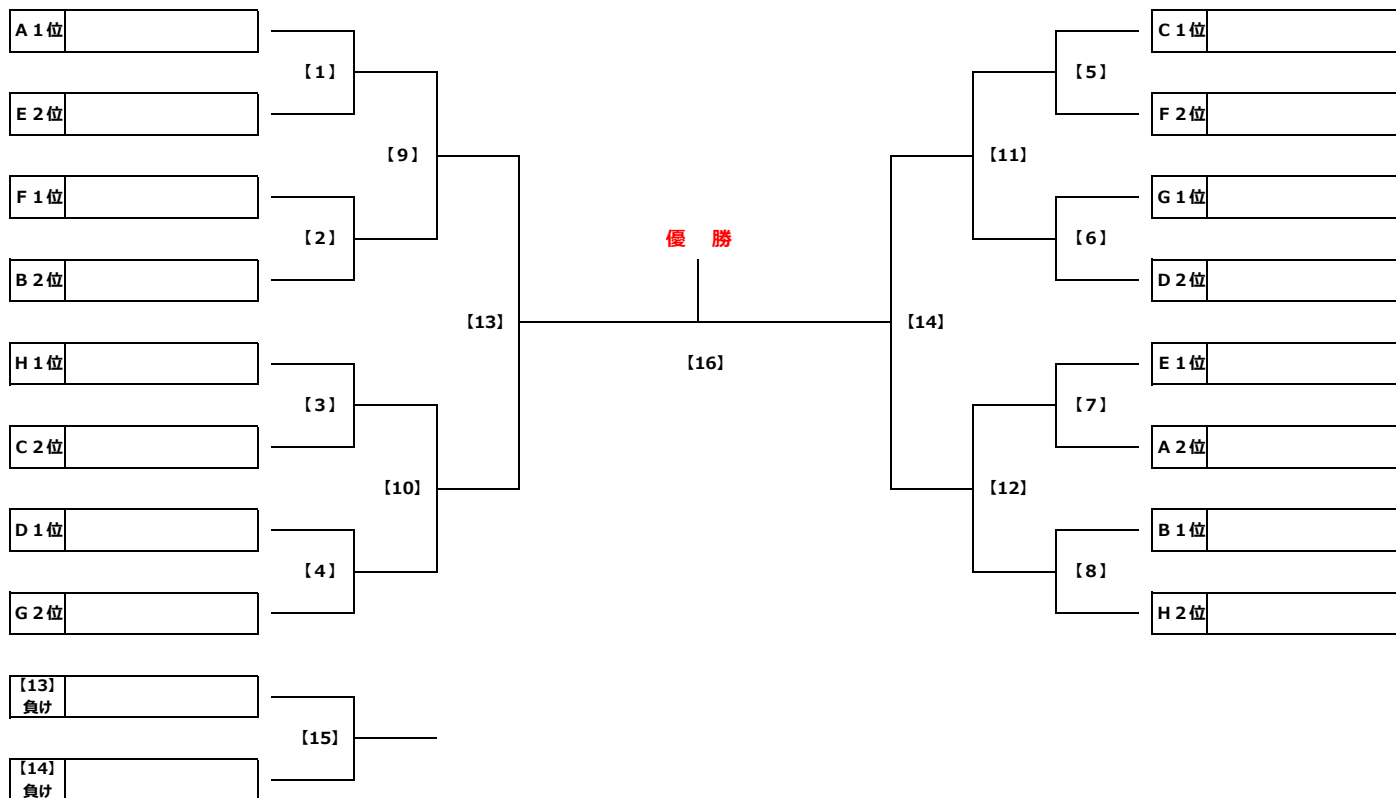

第 6 1 回 少年少女サッカー大会 2 年生大会 決勝トーナメント 組合せ表

MN	開催日	時間	会場	対 戦			上段 : 主審 下段 : 第4の審判	運営
[1]	06/03 日	09:30	葛飾区上千葉公園運動場	A1位	前半 後半 P K	E2位	F1位 B2位	H1位
[2]	06/03 日	10:30	葛飾区上千葉公園運動場	F1位	前半 後半 P K	B2位	A1位 E2位	H1位
[3]	06/03 日	11:30	葛飾区上千葉公園運動場	H1位	前半 後半 P K	C2位	D1位 G2位	H1位
[4]	06/03 日	12:30	葛飾区上千葉公園運動場	D1位	前半 後半 P K	G2位	H1位 C2位	H1位
[5]	06/10 日	09:30	葛飾区上千葉公園運動場	C1位	前半 後半 P K	F2位	G1位 D2位	E1位
[6]	06/10 日	10:30	葛飾区上千葉公園運動場	G1位	前半 後半 P K	D2位	C1位 F2位	E1位
[7]	06/10 日	11:30	葛飾区上千葉公園運動場	E1位	前半 後半 P K	A2位	B1位 H2位	E1位
[8]	06/10 日	12:30	葛飾区上千葉公園運動場	B1位	前半 後半 P K	H2位	E1位 A2位	E1位
[9]	06/03 日	13:30	葛飾区上千葉公園運動場	[1] 勝ち	前半 後半 P K	[2] 勝ち	[3] 勝ち [4] 勝ち	H1位
[10]	06/03 日	14:30	葛飾区上千葉公園運動場	[3] 勝ち	前半 後半 P K	[4] 勝ち	[1] 勝ち [2] 勝ち	H1位
[11]	06/10 日	13:30	葛飾区上千葉公園運動場	[5] 勝ち	前半 後半 P K	[6] 勝ち	[7] 勝ち [8] 勝ち	E1位
[12]	06/10 日	14:30	葛飾区上千葉公園運動場	[7] 勝ち	前半 後半 P K	[8] 勝ち	[5] 勝ち [6] 勝ち	E1位
[13]	09/22 土	10:30	葛飾区水元運動場 A面 (正面左側)	[9] 勝ち	前半 後半 P K	[10] 勝ち	審判部	運営部
[14]	09/22 土	10:30	葛飾区水元運動場 B面 (正面右側)	[11] 勝ち	前半 後半 P K	[12] 勝ち	審判部	運営部
[15]	09/22 土	11:50	葛飾区水元運動場 B面 (正面右側)	[13] 負け	前半 後半 P K	[14] 負け	審判部	運営部
[16]	09/22 土	11:50	葛飾区水元運動場 A面 (正面左側)	[13] 勝ち	前半 後半 延前 延後 P K	[14] 勝ち	審判部	運営部