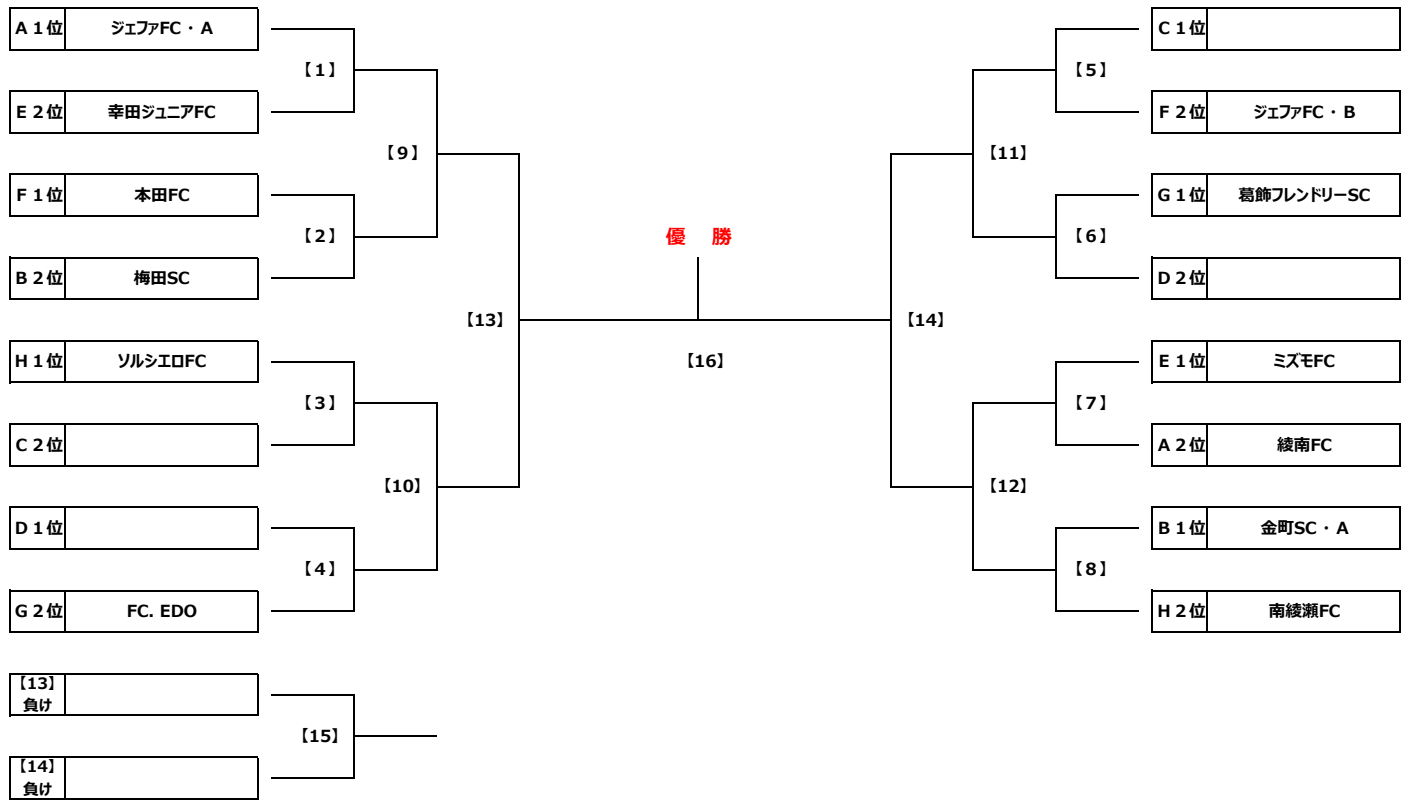

第61回 少年少女サッカー大会 2年生大会 決勝トーナメント 組合せ表

MN	開催日	時間	会場	対戦		上段：主審	下段：第4の審判	運営		
[1]	06/17日	09:30	葛飾区上千葉公園運動場	A1位	ジェファFC・A	前半 後半 PK	E2位	幸田ジュニアFC	F1位 本田FC B2位 梅田SC	H1位
[2]	06/17日	10:30	葛飾区上千葉公園運動場	F1位	本田FC	前半 後半 PK	B2位	梅田SC	A1位 ジェファFC・A E2位 幸田ジュニアFC	H1位
[3]	06/17日	11:30	葛飾区上千葉公園運動場	H1位	ソルシエFC	前半 後半 PK	C2位		D1位 G2位 FC. EDO	H1位
[4]	06/17日	12:30	葛飾区上千葉公園運動場	D1位		前半 後半 PK	G2位	FC. EDO	H1位 ソルシエFC C2位	H1位
[5]	06/10日	09:30	葛飾区上千葉公園運動場	C1位		前半 後半 PK	F2位	ジェファFC・B	G1位 葛飾フレンドリーSC D2位	E1位
[6]	06/10日	10:30	葛飾区上千葉公園運動場	G1位	葛飾フレンドリーSC	前半 後半 PK	D2位		C1位 F2位 ジェファFC・B	E1位
[7]	06/10日	11:30	葛飾区上千葉公園運動場	E1位	ミズモFC	前半 後半 PK	A2位	綾南FC	B1位 金町SC・A H2位 南綾瀬FC	E1位
[8]	06/10日	12:30	葛飾区上千葉公園運動場	B1位	金町SC・A	前半 後半 PK	H2位	南綾瀬FC	E1位 ミズモFC A2位 綾南FC	E1位
[9]	06/17日	13:30	葛飾区上千葉公園運動場	[1] 勝ち		前半 後半 PK	[2] 勝ち		[3] 勝ち [4] 勝ち	H1位
[10]	06/17日	14:30	葛飾区上千葉公園運動場	[3] 勝ち		前半 後半 PK	[4] 勝ち		[1] 勝ち [2] 勝ち	H1位
[11]	06/10日	13:30	葛飾区上千葉公園運動場	[5] 勝ち		前半 後半 PK	[6] 勝ち		[7] 勝ち [8] 勝ち	E1位
[12]	06/10日	14:30	葛飾区上千葉公園運動場	[7] 勝ち		前半 後半 PK	[8] 勝ち		[5] 勝ち [6] 勝ち	E1位
[13]	09/22土	10:30	葛飾区水元総合スポーツセンター 多目的広場 A面 (正面左側)	[9] 勝ち		前半 後半 PK	[10] 勝ち		審判部	運営部
[14]	09/22土	10:30	葛飾区水元総合スポーツセンター 多目的広場 B面 (正面右側)	[11] 勝ち		前半 後半 PK	[12] 勝ち		審判部	運営部
[15]	09/22土	11:50	葛飾区水元総合スポーツセンター 多目的広場 B面 (正面右側)	[13] 負け		前半 後半 PK	[14] 負け		審判部	運営部
[16]	09/22土	11:50	葛飾区水元総合スポーツセンター 多目的広場 A面 (正面左側)	[13] 勝ち		前半 後半 延前 延後 PK	[14] 勝ち		審判部	運営部