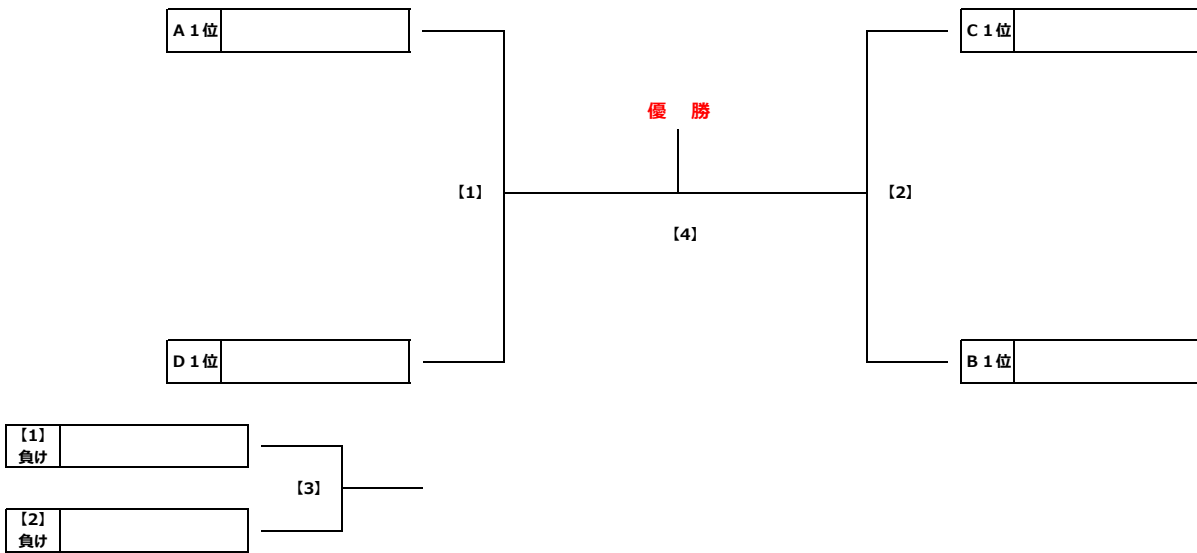

節	開催日	時間	会場	対 会 戦				上段：主審 下段：第4の審判				運営
				対戦相手	前半	後半	結果	審判員	審判員	審判員	審判員	
1	07/21	土 09:00	葛飾にいじゅくみらい公園運動場 A面 (正面左側)	A1 葛飾フレンドリーSC	2	0	1	5	A2 本田FC	B1 FC REV・ミズエFC	B2 FC LEEZU・A	A2
1	07/21	土 09:50	葛飾にいじゅくみらい公園運動場 A面 (正面左側)	B1 FC REV・ミズエFC	6	3	0	1	B2 FC LEEZU・A	A1 葛飾フレンドリーSC	A2 本田FC	A2
2	09/01	土 10:00	葛飾区水元総合スポーツセンター 多目的広場 B面 (正面左側)	A3 川端SC				A1 葛飾フレンドリーSC	B3 南綾瀬FC	B1 FC REV・ミズエFC	A2	
2	09/01	土 11:00	葛飾区水元総合スポーツセンター 多目的広場 B面 (正面左側)	B3 南綾瀬FC				B1 FC REV・ミズエFC	A3 川端SC	A1 葛飾フレンドリーSC	A2	
3	09/01	土 12:00	葛飾区水元総合スポーツセンター 多目的広場 B面 (正面左側)	A2 本田FC				A3 川端SC	B2 FC LEEZU・A	B3 南綾瀬FC	A2	
3	09/01	土 13:00	葛飾区水元総合スポーツセンター 多目的広場 B面 (正面左側)	B2 FC LEEZU・A				B3 南綾瀬FC	A2 本田FC	A3 川端SC	A2	
1	08/25	土 10:00	葛飾区奥戸総合スポーツセンター 陸上競技場 B面 (正面右側)	D1 FC LEEZU・B				D2 FC北野	D3 柴又キッズ	D4 小菅SC	D2	
1	08/25	土 11:00	葛飾区奥戸総合スポーツセンター 陸上競技場 B面 (正面右側)	D3 柴又キッズ				D4 小菅SC	D1 FC LEEZU・B	D2 FC北野	D2	
2	08/26	日 09:30	葛飾区上千葉公園運動場	D1 FC LEEZU・B				D4 小菅SC	C1 清和イレブンスC	C2 葛飾ブルトンSC	D2	
2	08/26	日 10:20	葛飾区上千葉公園運動場	C1 清和イレブンスC				C2 葛飾ブルトンSC	D4 小菅SC	D1 FC LEEZU・B	D2	
3	08/26	日 11:10	葛飾区上千葉公園運動場	D2 FC北野				D3 柴又キッズ	C3 金町SC	C1 清和イレブンスC	D2	
3	08/26	日 12:00	葛飾区上千葉公園運動場	C3 金町SC				C1 清和イレブンスC	D2 FC北野	D3 柴又キッズ	D2	
1	08/26	日 12:50	葛飾区上千葉公園運動場	D2 FC北野				D4 小菅SC	C2 葛飾ブルトンSC	C3 金町SC	D2	
1	08/26	日 13:40	葛飾区上千葉公園運動場	C2 葛飾ブルトンSC				C3 金町SC	D2 FC北野	D4 小菅SC	D2	
2	08/26	日 14:30	葛飾区上千葉公園運動場	D3 柴又キッズ				D1 FC LEEZU・B	C3 金町SC	C2 葛飾ブルトンSC	D2	

第61回 少年少女サッカー大会 1年生大会 決勝トーナメント 組合せ表

MN	開催日	時間	会場	対 会 戦				上段：主審 下段：第4の審判				運営	
				対戦相手	前半	後半	結果	審判員	審判員	審判員	審判員		
[1]	09/09	日 10:00	葛飾区奥戸総合スポーツセンター 陸上競技場 A面 (正面左側)	A1位				C1位				審判部	運営部
[2]	09/09	日 10:00	葛飾区奥戸総合スポーツセンター 陸上競技場 B面 (正面右側)	D1位				B1位				審判部	運営部
[3]	09/09	日 11:00	葛飾区奥戸総合スポーツセンター 陸上競技場 B面 (正面右側)	[13] 負け				[14] 負け				審判部	運営部
[4]	09/09	日 11:00	葛飾区奥戸総合スポーツセンター 陸上競技場 A面 (正面左側)	[13] 勝ち				[14] 勝ち				審判部	運営部