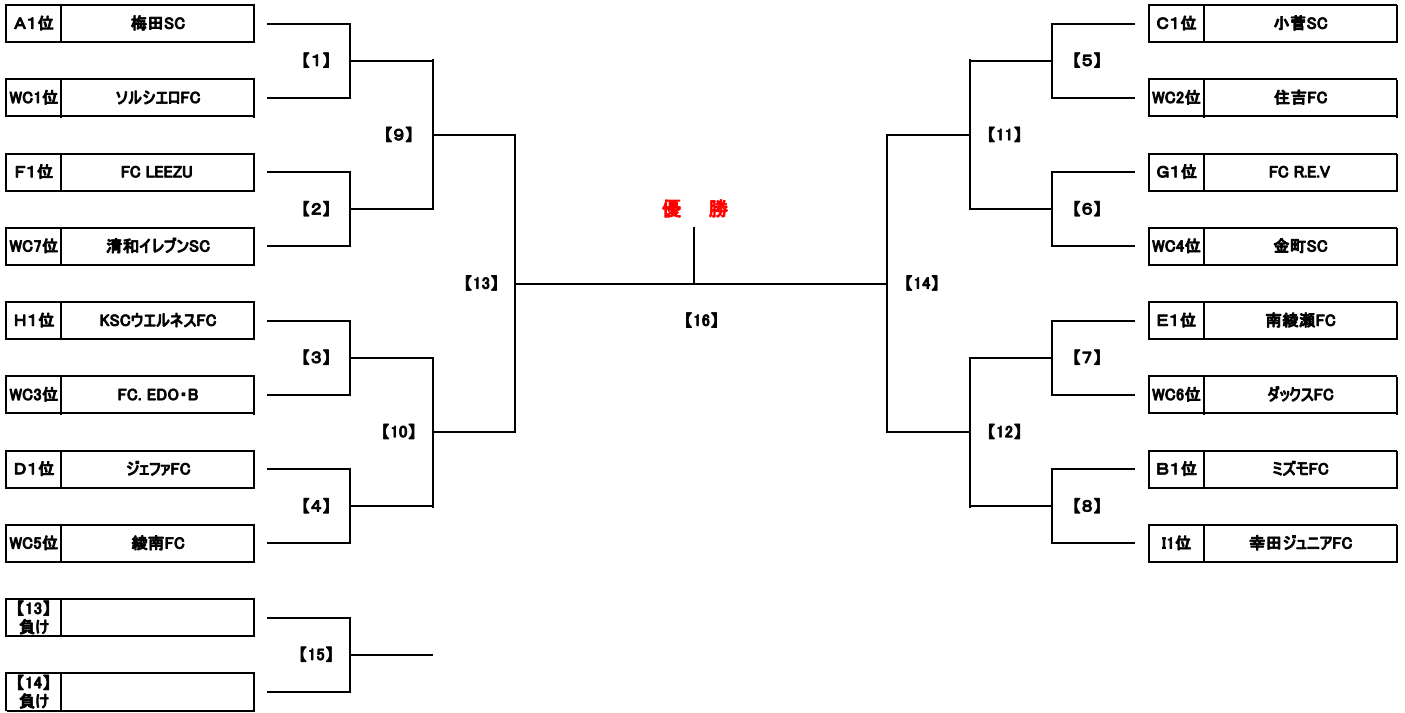

第60回 少年少女サッカー大会 6年生大会 決勝トーナメント 組合せ表

MN	開催日	時間	会場	対 戦				上段：主審・第4の審判 下段：副審		運営
[1]	08/27	日 10:00	奥戸総合スポーツセンター 陸上競技場	A1位	梅田SC	前半 後半 PK	WC 1位	ソルシエロFC	F1位 FC LEEZU WC 7位 清和イレブンスC	H1位
[2]	08/27	日 11:10	奥戸総合スポーツセンター 陸上競技場	F1位	FC LEEZU	前半 後半 PK	WC 7位	清和イレブンスC	A1位 梅田SC WC 1位 ソルシエロFC	H1位
[3]	08/27	日 12:20	奥戸総合スポーツセンター 陸上競技場	H1位	KSCウエルネスFC	前半 後半 PK	WC 3位	FC. EDO・B	D1位 ジェファFC WC 5位 綾南FC	H1位
[4]	08/27	日 13:30	奥戸総合スポーツセンター 陸上競技場	D1位	ジェファFC	前半 後半 PK	WC 5位	綾南FC	H1位 KSCウエルネスFC WC 3位 FC. EDO・B	H1位
[5]	08/27	日 10:00	柴又球場	C1位	小菅SC	前半 後半 PK	WC 2位	住吉FC	G1位 FC REV WC 4位 金町SC	E1位
[6]	08/27	日 11:10	柴又球場	G1位	FC REV	前半 後半 PK	WC 4位	金町SC	C1位 小菅SC WC 2位 住吉FC	E1位
[7]	08/27	日 12:20	柴又球場	E1位	南綾瀬FC	前半 後半 PK	WC 6位	ダックスFC	B1位 ミズエFC I1位 幸田ジュニアFC	E1位
[8]	08/27	日 13:30	柴又球場	B1位	ミズエFC	前半 後半 PK	I1位	幸田ジュニアFC	E1位 南綾瀬FC WC 6位 ダックスFC	E1位
[9]	08/27	日 14:40	奥戸総合スポーツセンター 陸上競技場	[1] 勝ち		前半 後半 PK	[2] 勝ち		[3] 勝ち [4] 勝ち	H1位
[10]	08/27	日 15:40	奥戸総合スポーツセンター 陸上競技場	[3] 勝ち		前半 後半 PK	[4] 勝ち		[1] 勝ち [2] 勝ち	H1位
[11]	08/27	日 14:40	柴又球場	[5] 勝ち		前半 後半 PK	[6] 勝ち		[7] 勝ち [8] 勝ち	E1位
[12]	08/27	日 15:40	柴又球場	[7] 勝ち		前半 後半 PK	[8] 勝ち		[5] 勝ち [6] 勝ち	E1位
[13]	09/16	土 13:00	葛飾にいじゅくみらい公園運動場	[9] 勝ち		前半 後半 PK	[10] 勝ち		審判部	運営部
[14]	09/16	土 14:00	葛飾にいじゅくみらい公園運動場	[11] 勝ち		前半 後半 PK	[12] 勝ち		審判部	運営部
[15]	09/16	土 15:30	葛飾にいじゅくみらい公園運動場	[13] 負け		前半 後半 PK	[14] 負け		審判部	運営部
[16]	09/16	日 16:30	葛飾にいじゅくみらい公園運動場	[13] 勝ち		前半 後半 延前 延後 PK	[14] 勝ち		審判部	運営部