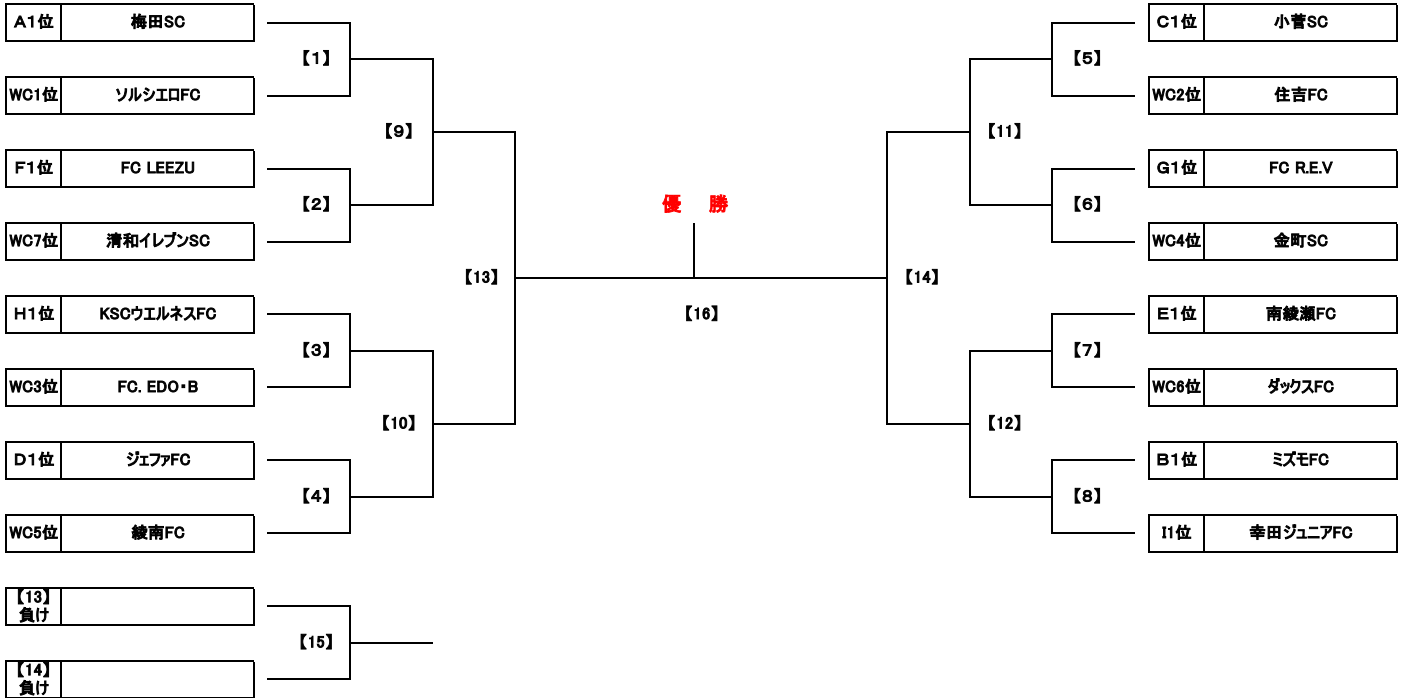

第60回 少年少女サッカー大会 6年生大会 決勝トーナメント 組合せ表

MN	開催日	時間	会場	対 戦				上段：主審 下段：第4の審判		運営
				対戦相手	対戦相手	対戦相手	対戦相手	審判	審判	
【1】	08/27	日 10:00	奥戸総合スポーツセンター 陸上競技場	A1位 梅田SC	前半 後半 PK	WC 1位 ソルシエFC	F1位 FC LEEZU WC 7位 清和イレブンスC	H1位		
【2】	08/27	日 11:10	奥戸総合スポーツセンター 陸上競技場	F1位 FC LEEZU	前半 後半 PK	WC 7位 清和イレブンスC	A1位 梅田SC WC 1位 ソルシエFC	H1位		
【3】	08/27	日 12:20	奥戸総合スポーツセンター 陸上競技場	H1位 KSOウエルネスFC	前半 後半 PK	WC 3位 FC. EDO・B	D1位 ジェファFC WC 5位 綾南FC	H1位		
【4】	08/27	日 13:30	奥戸総合スポーツセンター 陸上競技場	D1位 ジェファFC	前半 後半 PK	WC 5位 綾南FC	H1位 KSOウエルネスFC WC 3位 FC. EDO・B	H1位		
【5】	08/27	日 10:00	柴又球場	C1位 小菅SC	前半 後半 PK	WC 2位 住吉FC	G1位 FC R.E.V WC 4位 金町SC	E1位		
【6】	08/27	日 11:10	柴又球場	G1位 FC R.E.V	前半 後半 PK	WC 4位 金町SC	C1位 小菅SC WC 2位 住吉FC	E1位		
【7】	08/27	日 12:20	柴又球場	E1位 南綾瀬FC	前半 後半 PK	WC 6位 ダックスFC	B1位 ミズモFC I1位 幸田ジュニアFC	E1位		
【8】	08/27	日 13:30	柴又球場	B1位 ミズモFC	前半 後半 PK	I1位 幸田ジュニアFC	E1位 南綾瀬FC WC 6位 ダックスFC	E1位		
【9】	08/27	日 14:40	奥戸総合スポーツセンター 陸上競技場	【1】 勝ち	前半 後半 PK	【2】 勝ち	【3】 勝ち 【4】 勝ち	H1位		
【10】	08/27	日 15:40	奥戸総合スポーツセンター 陸上競技場	【3】 勝ち	前半 後半 PK	【4】 勝ち	【1】 勝ち 【2】 勝ち	H1位		
【11】	08/27	日 14:40	柴又球場	【5】 勝ち	前半 後半 PK	【6】 勝ち	【7】 勝ち 【8】 勝ち	E1位		
【12】	08/27	日 15:40	柴又球場	【7】 勝ち	前半 後半 PK	【8】 勝ち	【5】 勝ち 【6】 勝ち	E1位		
【13】	09/16	土 13:00	葛飾にいじゅくみらい公園運動場	【9】 勝ち	前半 後半 PK	【10】 勝ち	審判部	運営部		
【14】	09/16	土 14:00	葛飾にいじゅくみらい公園運動場	【11】 勝ち	前半 後半 PK	【12】 勝ち	審判部	運営部		
【15】	09/16	土 15:30	葛飾にいじゅくみらい公園運動場	【13】 負け	前半 後半 PK	【14】 負け	審判部	運営部		
【16】	09/16	土 16:30	葛飾にいじゅくみらい公園運動場	【13】 勝ち	前半 後半 延前 延後 PK	【14】 勝ち	審判部	運営部