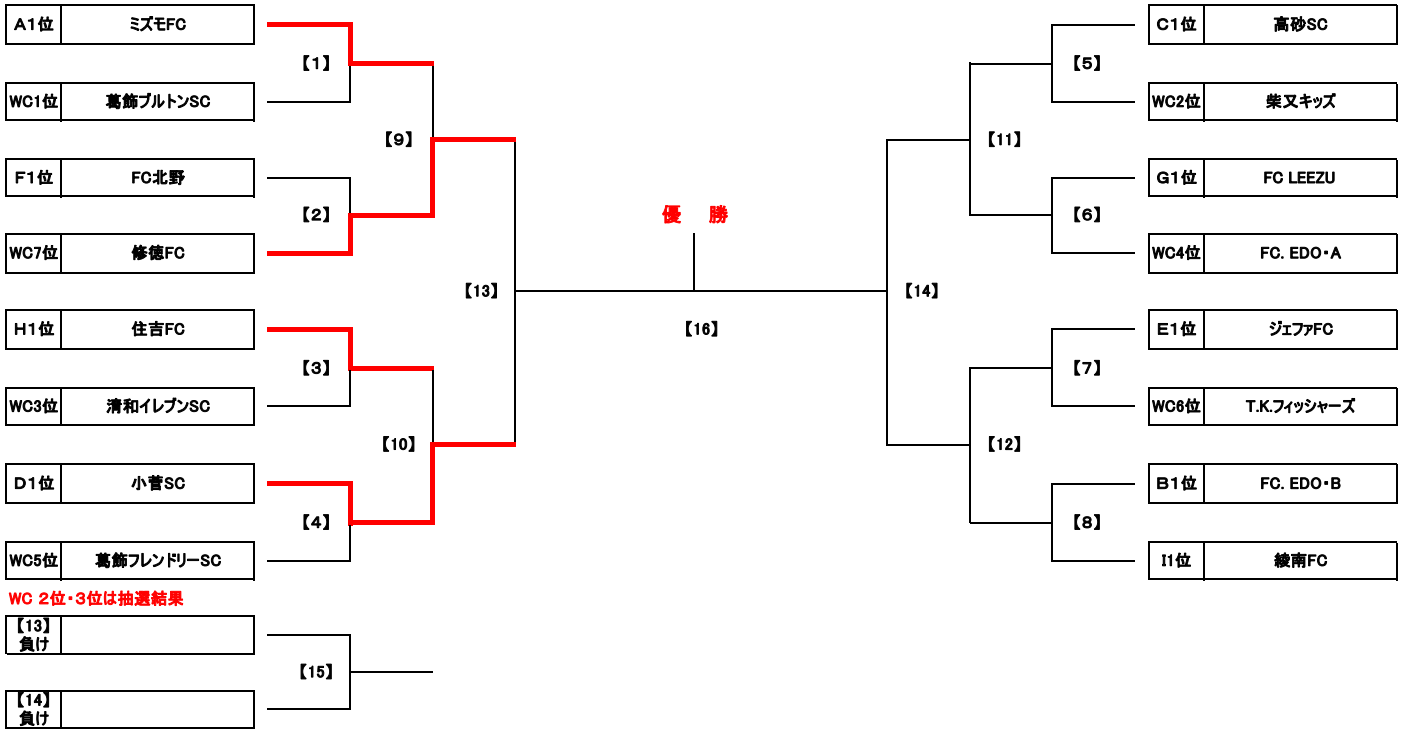

第60回 少年少女サッカー大会 5年生大会 決勝トーナメント 組合せ表

WC 2位・3位は抽選結果

【13】	負け
【14】	負け

MN	開催日	時間	会場	対 戦				上段：主審・第4の審判 下段：副審		運営
				対戦相手	スコア	PK	対戦相手	スコア	PK	
【1】	07/09	日 10:00	奥戸総合スポーツセンター 陸上競技場	A1位 ミズモFC	2 0 前半 0 1 2 後半 1 1	PK	WC 1位 葛飾ブルトンSC	F1位 FC北野 WC 7位 修徳FC	H1位	
【2】	07/09	日 11:10	奥戸総合スポーツセンター 陸上競技場	F1位 FC北野	0 0 前半 1 3 0 後半 2 2	PK	WC 7位 修徳FC	A1位 ミズモFC WC 1位 葛飾ブルトンSC	H1位	
【3】	07/09	日 12:20	奥戸総合スポーツセンター 陸上競技場	H1位 住吉FC	3 2 前半 0 0 1 後半 0 0	PK	WC 3位 清和イレブンSC	D1位 小菅SC WC 5位 葛飾フレンドリーSC	H1位	
【4】	07/09	日 13:30	奥戸総合スポーツセンター 陸上競技場	D1位 小菅SC	6 2 前半 0 0 4 後半 0 0	PK	WC 5位 葛飾フレンドリーSC	H1位 住吉FC WC 3位 清和イレブンSC	H1位	
【5】	09/03	日 10:00	木根川橋球場	C1位 高砂SC	前半 後半	PK	WC 2位 柴又キッズ	G1位 FC LEEZU WC 4位 FC. EDO・A	E1位	
【6】	09/03	日 11:10	木根川橋球場	G1位 FC LEEZU	前半 後半	PK	WC 4位 FC. EDO・A	C1位 高砂SC WC 2位 柴又キッズ	E1位	
【7】	09/03	日 12:20	木根川橋球場	E1位 ジェファFC	前半 後半	PK	WC 6位 T.K.フィッシャーズ	B1位 FC. EDO・B I1位 綾南FC	E1位	
【8】	09/03	日 13:30	木根川橋球場	B1位 FC. EDO・B	前半 後半	PK	I1位 綾南FC	E1位 ジェファFC WC 8位 T.K.フィッシャーズ	E1位	
【9】	07/09	日 14:40	奥戸総合スポーツセンター 陸上競技場	【1】勝ち	0 0 前半 4 6 0 後半 2 2	PK	【2】勝ち	【3】勝ち 住吉FC 【4】勝ち 小菅SC	H1位	
【10】	07/09	日 15:40	奥戸総合スポーツセンター 陸上競技場	【3】勝ち	1 1 前半 1 3 0 後半 2 2	PK	【4】勝ち	【1】勝ち ミズモFC 【2】勝ち 修徳FC	H1位	
【11】	09/03	日 14:40	木根川橋球場	【5】勝ち	前半 後半	PK	【6】勝ち	【7】勝ち 【8】勝ち	E1位	
【12】	09/03	日 15:40	木根川橋球場	【7】勝ち	前半 後半	PK	【8】勝ち	【5】勝ち 【6】勝ち	E1位	
【13】	09/10	日 13:15	奥戸総合スポーツセンター 陸上競技場	【9】勝ち	前半 後半	PK	【10】勝ち	審判部	運営部	
【14】	09/10	日 14:15	奥戸総合スポーツセンター 陸上競技場	【11】勝ち	前半 後半	PK	【12】勝ち	審判部	運営部	
【15】	09/10	日 15:45	奥戸総合スポーツセンター 陸上競技場	【13】負け	前半 後半	PK	【14】負け	審判部	運営部	
【16】	09/10	日 16:45	奥戸総合スポーツセンター 陸上競技場	【13】勝ち	前半 後半 延前 延後	PK	【14】勝ち	審判部	運営部