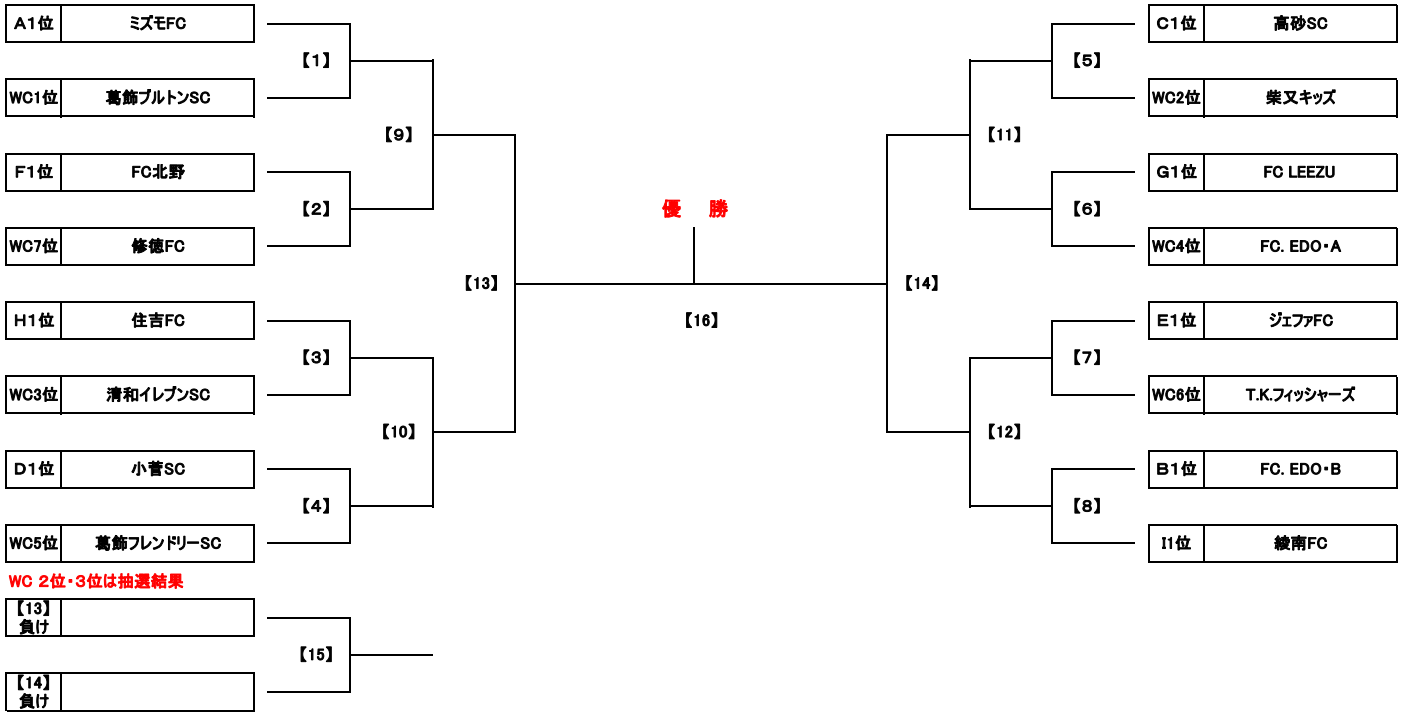

第60回 少年少女サッカー大会 5年生大会 決勝トーナメント 組合せ表

WC 2位・3位は抽選結果

【13】	負け
【14】	負け

MN	開催日	時間	会場	対 戦				上段：主審 下段：第4の審判		運営
				対戦相手	対戦相手	対戦相手	対戦相手	審判	審判	
【1】	07/09 日	10:00	奥戸総合スポーツセンター 陸上競技場	A1位	ミズモFC	前半	WC 1位	F1位	FC北野	H1位
				後半	高砂SC	WC 7位	FC.EDO・A			
				PK	高砂SC	WC 7位	FC.EDO・A			
【2】	07/09 日	11:10	奥戸総合スポーツセンター 陸上競技場	F1位	FC北野	前半	WC 7位	A1位	ミズモFC	H1位
				後半	修徳FC	WC 1位	高砂SC			
				PK	修徳FC	WC 1位	高砂SC			
【3】	07/09 日	12:20	奥戸総合スポーツセンター 陸上競技場	H1位	綾南FC	前半	WC 3位	D1位	小菅SC	H1位
				後半	清和イレブンスC	WC 5位	高砂SC			
				PK	清和イレブンスC	WC 5位	高砂SC			
【4】	07/09 日	13:30	奥戸総合スポーツセンター 陸上競技場	D1位	小菅SC	前半	WC 5位	H1位	綾南FC	H1位
				後半	高砂SC	WC 3位	清和イレブンスC			
				PK	高砂SC	WC 3位	清和イレブンスC			
【5】	09/10 日	10:00	木根川橋球場	C1位	高砂SC	前半	WC 2位	G1位	FC LEEZU	E1位
				後半	柴又キッズ	WC 4位	FC.EDO・A			
				PK	柴又キッズ	WC 4位	FC.EDO・A			
【6】	09/10 日	11:10	木根川橋球場	G1位	FC LEEZU	前半	WC 4位	C1位	高砂SC	E1位
				後半	FC.EDO・A	WC 2位	柴又キッズ			
				PK	FC.EDO・A	WC 2位	柴又キッズ			
【7】	09/10 日	12:20	木根川橋球場	E1位	ジェファFC	前半	WC 6位	B1位	FC.EDO・B	E1位
				後半	T.K.フィッシャーズ	I1位	住吉FC			
				PK	T.K.フィッシャーズ	I1位	住吉FC			
【8】	09/10 日	13:30	木根川橋球場	B1位	FC.EDO・B	前半	I1位	E1位	ジェファFC	E1位
				後半	住吉FC	WC 6位	T.K.フィッシャーズ			
				PK	住吉FC	WC 6位	T.K.フィッシャーズ			
【9】	07/09 日	14:40	奥戸総合スポーツセンター 陸上競技場	【1】	勝ち	前半	【2】	【3】		H1位
				後半	勝ち	【4】	【7】			
				PK	勝ち	【8】	【7】			
【10】	07/09 日	15:40	奥戸総合スポーツセンター 陸上競技場	【3】	勝ち	前半	【4】	【1】		H1位
				後半	勝ち	【2】	【7】			
				PK	勝ち	【8】	【7】			
【11】	09/10 日	14:40	木根川橋球場	【5】	勝ち	前半	【6】	【7】		E1位
				後半	勝ち	【8】	【8】			
				PK	勝ち	【6】	【8】			
【12】	09/10 日	15:40	木根川橋球場	【7】	勝ち	前半	【8】	【5】		E1位
				後半	勝ち	【6】	【6】			
				PK	勝ち	【6】	【6】			
【13】	09/24 日	13:00	柴又球場	【9】	勝ち	前半	【10】	審判部	運営部	
				後半	勝ち	【12】	審判部	運営部		
				PK	勝ち	【14】	審判部	運営部		
【14】	09/24 日	14:00	柴又球場	【11】	勝ち	前半	【12】	審判部	運営部	
				後半	勝ち	【14】	審判部	運営部		
				PK	勝ち	【14】	審判部	運営部		
【15】	09/24 日	15:30	柴又球場	【13】	負け	前半	【14】	審判部	運営部	
				後半	負け	【14】	審判部	運営部		
				PK	負け	【14】	審判部	運営部		
【16】	09/24 日	16:30	柴又球場	【13】	勝ち	前半	【14】	審判部	運営部	
				後半	勝ち	【14】	審判部	運営部		
				延前 延後 PK	勝ち	【14】	審判部	運営部