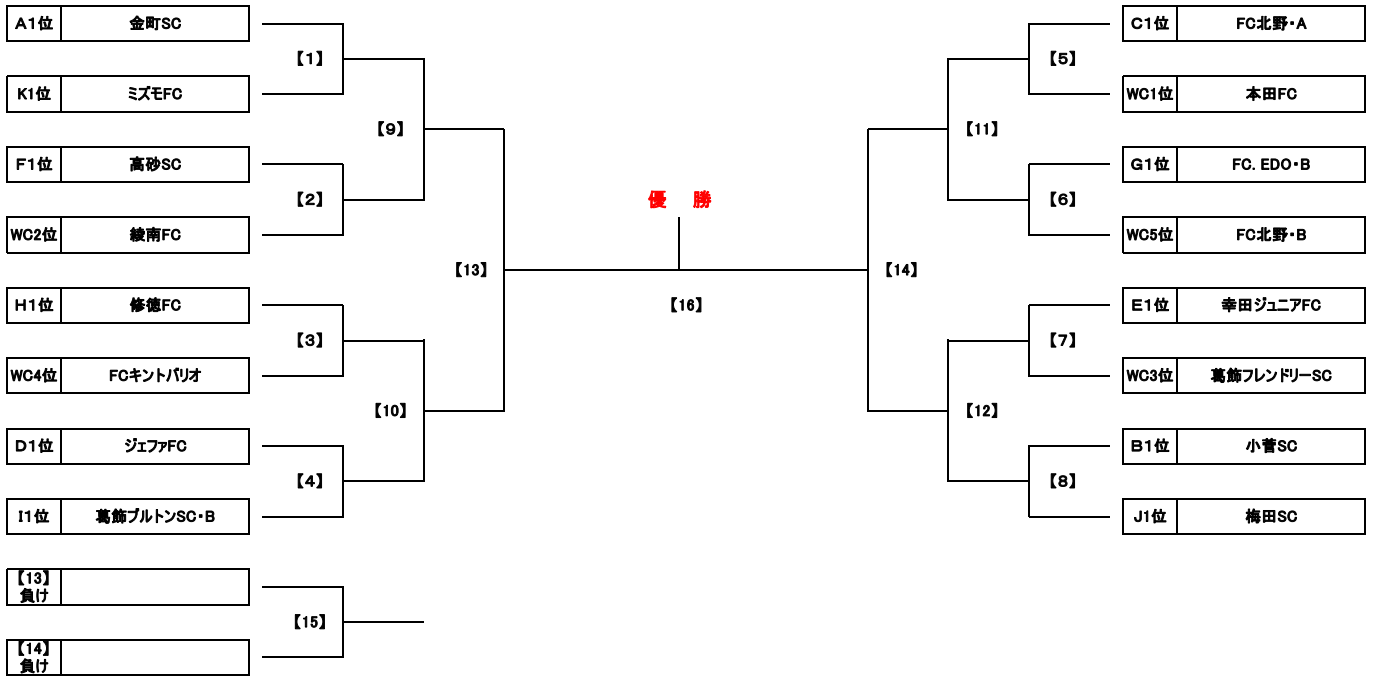

第60回 少年少女サッカー大会 4年生大会 決勝トーナメント 組合せ表

MN	開催日	時間	会場	対 戦				上段 : 主審・第4の審判 下段 : 副審	運営	
[1]	07/23 日	10:00	奥戸総合スポーツセンター 陸上競技場 A面(正面左側)	A1位	金町SC	前半 後半 PK	K1位	ミスモFC	F1位 高砂SC WC 2位 綾南FC	H1位
[2]	07/23 日	11:10	奥戸総合スポーツセンター 陸上競技場 A面(正面左側)	F1位	高砂SC	前半 後半 PK	WC 2位	綾南FC	A1位 金町SC K1位 ミスモFC	H1位
[3]	07/23 日	12:20	奥戸総合スポーツセンター 陸上競技場 A面(正面左側)	H1位	修徳FC	前半 後半 PK	WC 4位	FCキントパリオ	D1位 ジェファFC I1位 葛飾ブルトンSC・B	H1位
[4]	07/23 日	13:30	奥戸総合スポーツセンター 陸上競技場 A面(正面左側)	D1位	ジェファFC	前半 後半 PK	I1位	葛飾ブルトンSC・B	H1位 修徳FC WC 4位 FCキントパリオ	H1位
[5]	07/23 日	10:00	奥戸総合スポーツセンター 陸上競技場 B面(正面右側)	C1位	FC北野・A	前半 後半 PK	WC 1位	本田FC	G1位 FC.EDO・B WC 5位 FC北野・B	E1位
[6]	07/23 日	11:10	奥戸総合スポーツセンター 陸上競技場 B面(正面右側)	G1位	FC.EDO・B	前半 後半 PK	WC 5位	FC北野・B	C1位 FC北野・A WC 1位 本田FC	E1位
[7]	07/23 日	12:20	奥戸総合スポーツセンター 陸上競技場 B面(正面右側)	E1位	幸田ジュニアFC	前半 後半 PK	WC 3位	葛飾フレンドリーSC	B1位 小菅SC J1位 梅田SC	E1位
[8]	07/23 日	13:30	奥戸総合スポーツセンター 陸上競技場 B面(正面右側)	B1位	小菅SC	前半 後半 PK	J1位	梅田SC	E1位 幸田ジュニアFC WC 3位 葛飾フレンドリーSC	E1位
[9]	07/23 日	14:40	奥戸総合スポーツセンター 陸上競技場 A面(正面左側)	[1] 勝ち		前半 後半 PK	[2] 勝ち		[3] 勝ち [4] 勝ち	H1位
[10]	07/23 日	15:50	奥戸総合スポーツセンター 陸上競技場 A面(正面左側)	[3] 勝ち		前半 後半 PK	[4] 勝ち		[1] 勝ち [2] 勝ち	H1位
[11]	07/23 日	14:40	奥戸総合スポーツセンター 陸上競技場 B面(正面右側)	[5] 勝ち		前半 後半 PK	[6] 勝ち		[7] 勝ち [8] 勝ち	E1位
[12]	07/23 日	15:50	奥戸総合スポーツセンター 陸上競技場 B面(正面右側)	[7] 勝ち		前半 後半 PK	[8] 勝ち		[5] 勝ち [6] 勝ち	E1位
[13]	09/16 土	10:00	葛飾にいじゅくみらい公園運動場 A面(正面左側)	[9] 勝ち		前半 後半 PK	[10] 勝ち		審判部	運営部
[14]	09/16 土	10:00	葛飾にいじゅくみらい公園運動場 B面(正面右側)	[11] 勝ち		前半 後半 PK	[12] 勝ち		審判部	運営部
[15]	09/16 土	11:30	葛飾にいじゅくみらい公園運動場 B面(正面右側)	[13] 負け		前半 後半 PK	[14] 負け		審判部	運営部
[16]	09/16 土	11:30	葛飾にいじゅくみらい公園運動場 A面(正面左側)	[13] 勝ち		前半 後半 延前 延後 PK	[14] 勝ち		審判部	運営部