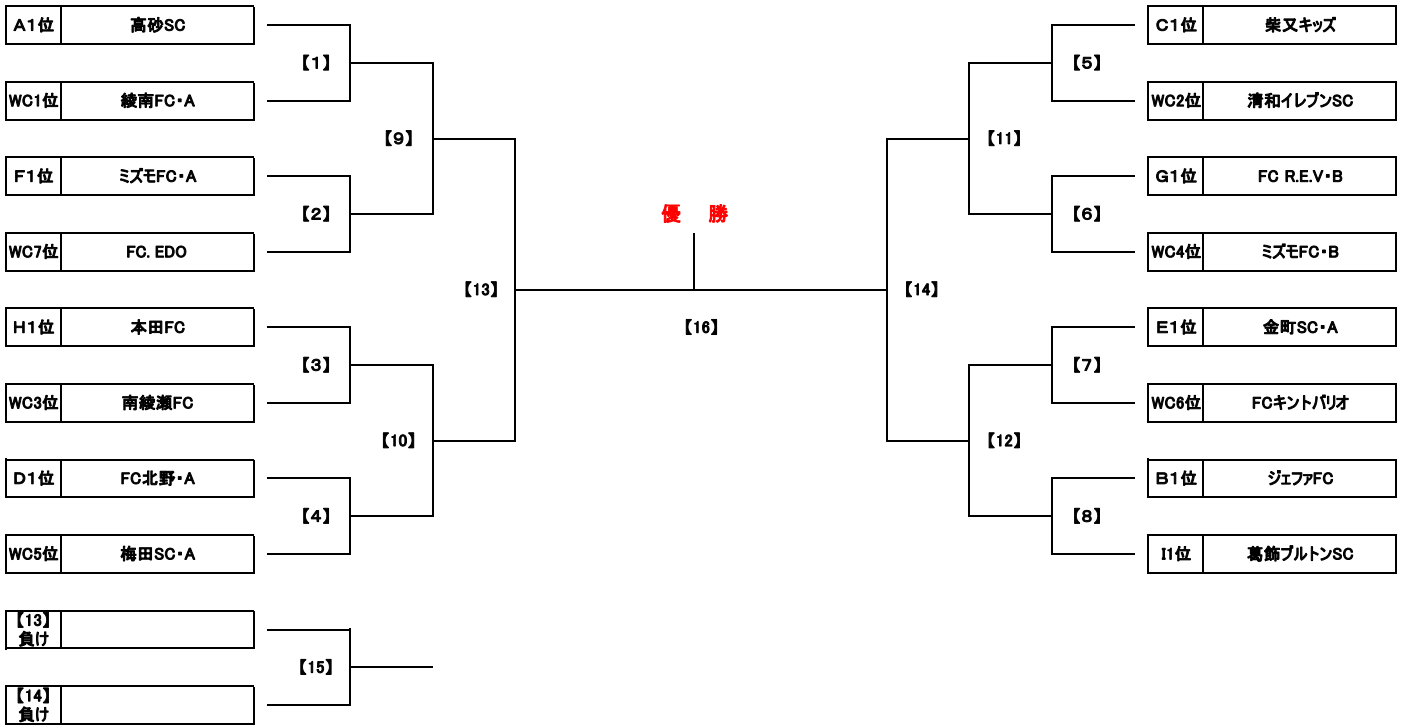

第60回 少年少女サッカー大会 3年生大会 決勝トーナメント 組合せ表

MN	開催日	時間	会場	対 戦				上段：主審・第4の審判 下段：副審		運営
				前半	後半	PK	結果	審判	審判	
[1]	06/25 日	09:30	上千葉公園運動場	A1位 高砂SC	WC1位 綾南FC・A			F1位 ミズモFC・A WC7位 FC. EDO	H1位	
[2]	06/25 日	10:30	上千葉公園運動場	F1位 ミズモFC・A	WC7位 FC. EDO			A1位 高砂SC WC1位 綾南FC・A	H1位	
[3]	06/25 日	11:30	上千葉公園運動場	H1位 本田FC	WC3位 南綾瀬FC			D1位 FC北野・A WC5位 梅田SC・A	H1位	
[4]	06/25 日	12:30	上千葉公園運動場	D1位 FC北野・A	WC5位 梅田SC・A			H1位 本田FC WC3位 南綾瀬FC	H1位	
[5]	06/18 日	09:30	上千葉公園運動場	C1位 柴又キッズ	WC2位 清和イレブンスC	0 0 前半 4 0 0 後半 6	10	G1位 FC R.E.V・B WC4位 ミズモFC・B	E1位	
[6]	06/18 日	10:30	上千葉公園運動場	G1位 FC R.E.V・B	WC4位 ミズモFC・B	1 1 前半 0 0 0 後半 1	1	C1位 柴又キッズ WC2位 清和イレブンスC	E1位	
[7]	06/18 日	11:30	上千葉公園運動場	E1位 金町SC・A	WC6位 FCキントパリオ	2 1 前半 2 1 0 後半 0	2	B1位 ジェファFC I1位 葛飾ブルトンSC	E1位	
[8]	06/18 日	12:30	上千葉公園運動場	B1位 ジェファFC	I1位 葛飾ブルトンSC	14 8 前半 0 6 6 後半 0	0	E1位 金町SC・A WC6位 FCキントパリオ	E1位	
[9]	06/25 日	13:30	上千葉公園運動場	[1] 勝ち	[2] 勝ち			[3] 勝ち [4] 勝ち	H1位	
[10]	06/25 日	14:30	上千葉公園運動場	[3] 勝ち	[4] 勝ち			[1] 勝ち [2] 勝ち	H1位	
[11]	06/18 日	13:30	上千葉公園運動場	[5] 勝ち	[6] 勝ち	4 3 前半 0 1 1 後半 0	0	[7] 勝ち 金町SC・A [8] 勝ち ジェファFC	E1位	
[12]	06/18 日	14:30	上千葉公園運動場	[7] 勝ち	[8] 勝ち	1 1 前半 2 0 0 後半 4	6	[5] 勝ち 清和イレブンスC [6] 勝ち FC R.E.V・B	E1位	
[13]	09/10 日	13:00	奥戸総合スポーツセンター 陸上競技場 A面(正面左側)	[9] 勝ち	[10] 勝ち			審判部	運営部	
[14]	09/10 日	13:00	奥戸総合スポーツセンター 陸上競技場 B面(正面右側)	[11] 勝ち	[12] 勝ち			審判部	運営部	
[15]	09/10 日	15:00	奥戸総合スポーツセンター 陸上競技場 B面(正面右側)	[13] 負け	[14] 負け			審判部	運営部	
[16]	09/10 日	15:00	奥戸総合スポーツセンター 陸上競技場 A面(正面左側)	[13] 勝ち	[14] 勝ち			審判部	運営部