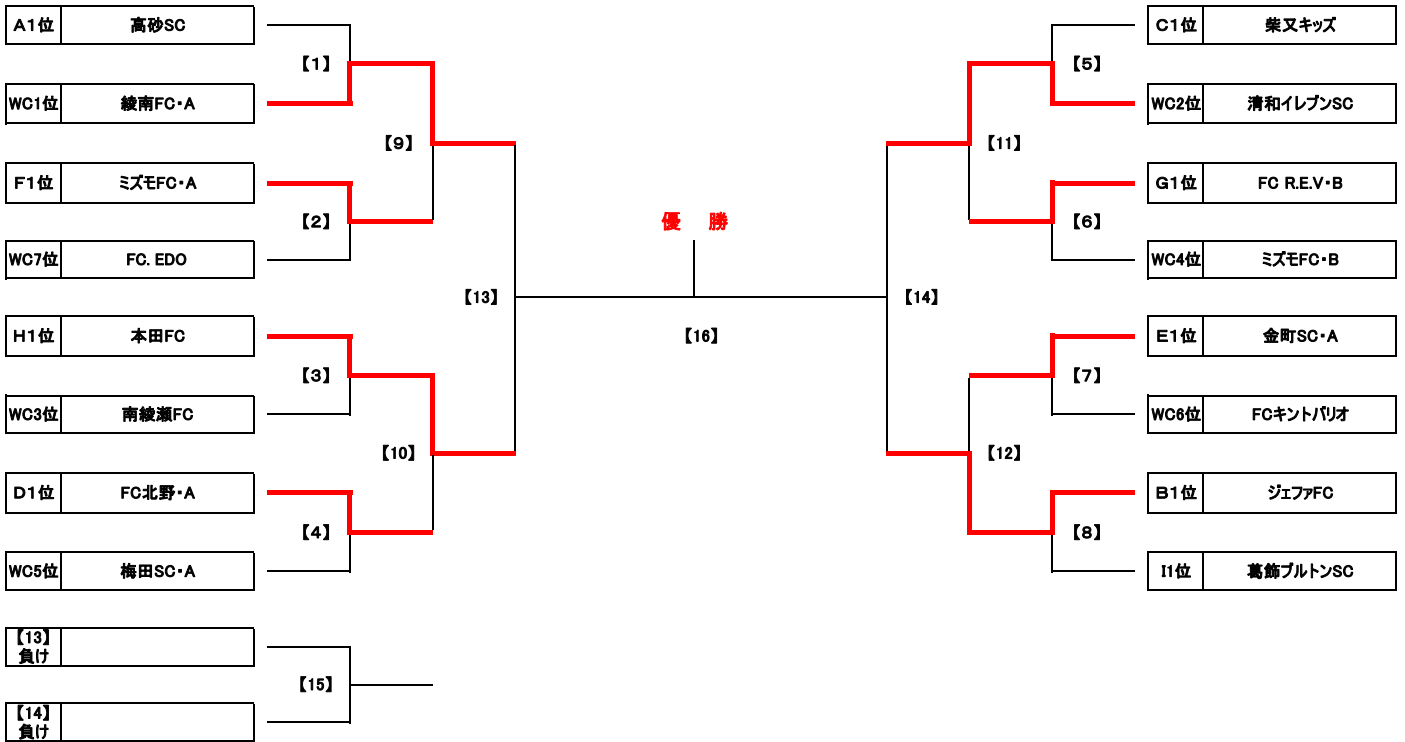

第60回 少年少女サッカー大会 3年生大会 決勝トーナメント 組合せ表

MN	開催日	時間	会場	対 戦				上段：主審・第4の審判 下段：副審	運営
[1]	06/25 日	09:30	上千葉公園運動場	A1位 高砂SC	0 0 前半 0 1 0 0 後半 1 1 PK 0	WC 1位 綾南FC・A	F1位 ミズモFC・A WC 7位 FC. EDO	H1位	
[2]	06/25 日	10:30	上千葉公園運動場	F1位 ミズモFC・A	2 0 前半 0 0 2 2 後半 0 0 PK	WC 7位 FC. EDO	A1位 高砂SC WC 1位 綾南FC・A	H1位	
[3]	06/25 日	11:30	上千葉公園運動場	H1位 本田FC	6 5 前半 0 0 1 1 後半 0 0 PK	WC 3位 南綾瀬FC	D1位 FC北野・A WC 5位 梅田SC・A	H1位	
[4]	06/25 日	12:30	上千葉公園運動場	D1位 FC北野・A	5 4 前半 0 0 1 1 後半 0 0 PK	WC 5位 梅田SC・A	H1位 本田FC WC 3位 南綾瀬FC	H1位	
[5]	06/18 日	09:30	上千葉公園運動場	C1位 柴又キッズ	0 0 前半 4 10 0 0 後半 6 10 PK	WC 2位 清和イレブンスC	G1位 FC R.E.V・B WC 4位 ミズモFC・B	E1位	
[6]	06/18 日	10:30	上千葉公園運動場	G1位 FC R.E.V・B	1 1 前半 0 1 0 0 後半 1 1 PK 2 2	WC 4位 ミズモFC・B	C1位 柴又キッズ WC 2位 清和イレブンスC	E1位	
[7]	06/18 日	11:30	上千葉公園運動場	E1位 金町SC・A	2 1 前半 2 2 1 1 後半 0 2 PK 0 0	WC 6位 FCキントパリオ	B1位 ジェファFC I1位 葛飾ブルトンSC	E1位	
[8]	06/18 日	12:30	上千葉公園運動場	B1位 ジェファFC	14 8 前半 0 0 6 6 後半 0 0 PK	I1位 葛飾ブルトンSC	E1位 金町SC・A WC 6位 FCキントパリオ	E1位	
[9]	06/25 日	13:30	上千葉公園運動場	[1] 勝ち 綾南FC・A	2 2 前半 0 1 0 0 後半 1 1 PK	[2] 勝ち ミズモFC・A	[3] 勝ち 本田FC [4] 勝ち FC北野・A	H1位	
[10]	06/25 日	14:30	上千葉公園運動場	[3] 勝ち 本田FC	5 3 前半 1 1 2 2 後半 0 1 PK	[4] 勝ち FC北野・A	[1] 勝ち 綾南FC・A [2] 勝ち ミズモFC・A	H1位	
[11]	06/18 日	13:30	上千葉公園運動場	[5] 勝ち 清和イレブンスC	4 3 前半 0 0 1 1 後半 0 0 PK	[6] 勝ち FC R.E.V・B	[7] 勝ち 金町SC・A [8] 勝ち ジェファFC	E1位	
[12]	06/18 日	14:30	上千葉公園運動場	[7] 勝ち 金町SC・A	1 1 前半 2 6 0 0 後半 4 6 PK	[8] 勝ち ジェファFC	[5] 勝ち 清和イレブンスC [6] 勝ち FC R.E.V・B	E1位	
[13]	09/10 日	10:25	奥戸総合スポーツセンター 陸上競技場 A面(正面左側)	[9] 勝ち 綾南FC・A	前半 後半 PK	[10] 勝ち 本田FC	審判部	運営部	
[14]	09/10 日	10:25	奥戸総合スポーツセンター 陸上競技場 B面(正面右側)	[11] 勝ち 清和イレブンスC	前半 後半 PK	[12] 勝ち ジェファFC	審判部	運営部	
[15]	09/10 日	12:15	奥戸総合スポーツセンター 陸上競技場 B面(正面右側)	[13] 負け	前半 後半 PK	[14] 負け	審判部	運営部	
[16]	09/10 日	12:15	奥戸総合スポーツセンター 陸上競技場 A面(正面左側)	[13] 勝ち	前半 後半 延前 延後	[14] 勝ち	審判部	運営部