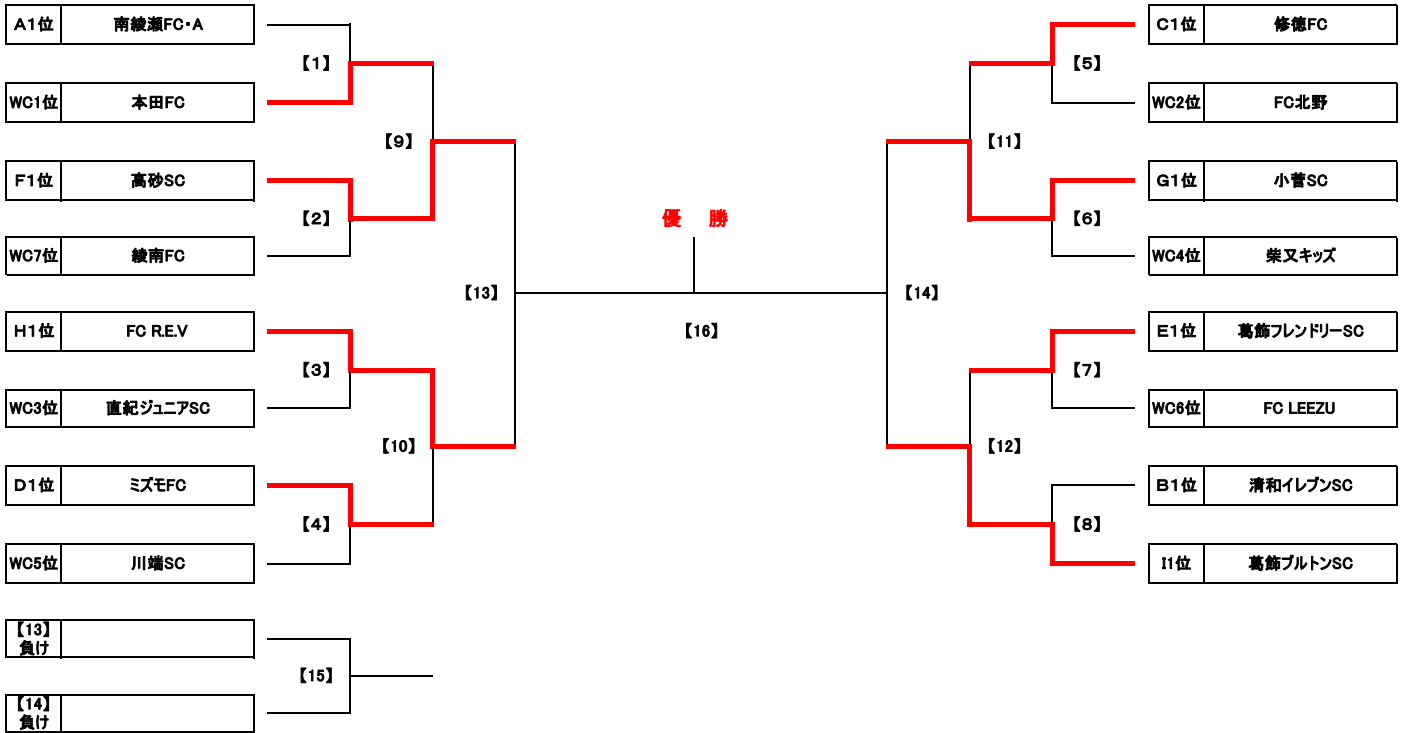

第60回 少年少女サッカー大会 2年生大会 決勝トーナメント 組合せ表

MN	開催日	時間	会場	対 戦				上段：主審 下段：第4の審判	運営	
[1]	04/23 日	09:30	上千葉公園運動場	A1位 南綾瀬FC・A	1 0	1 3 後半 3	6 3	WC1位 本田FC	F1位 高砂SC WC7位 綾南FC	H1位
[2]	04/23 日	10:30	上千葉公園運動場	F1位 高砂SC	7 4	3 0 前半 0 後半 0	0 0	WC7位 綾南FC	A1位 南綾瀬FC・A WC1位 本田FC	H1位
[3]	04/23 日	11:30	上千葉公園運動場	H1位 FC REV	2 1	1 0 前半 0 後半 0	0 0	WC3位 直紀ジュニアSC	D1位 ミズエFC WC5位 川端SC	H1位
[4]	04/23 日	12:30	上千葉公園運動場	D1位 ミズエFC	2 2	0 0 前半 0 後半 0	0 0	WC5位 川端SC	H1位 FC REV WC3位 直紀ジュニアSC	H1位
[5]	04/30 日	09:30	上千葉公園運動場	C1位 修徳FC	4 2	2 0 前半 0 後半 2	2 2	WC2位 FC北野	G1位 小菅SC WC4位 柴又キッズ	E1位
[6]	04/30 日	10:30	上千葉公園運動場	G1位 小菅SC	13 6	7 0 前半 0 後半 0	0 0	WC4位 柴又キッズ	C1位 修徳FC WC2位 FC北野	E1位
[7]	04/30 日	11:30	上千葉公園運動場	E1位 葛飾フレンドリーSC	1 1	0 0 前半 0 後半 0	0 0	WC6位 FC LEEZU	B1位 清和イレブンスC I1位 葛飾ブルトンSC	E1位
[8]	04/30 日	12:30	上千葉公園運動場	B1位 清和イレブンスC	1 0	1 2 前半 2 後半 3	5 5	I1位 葛飾ブルトンSC	E1位 葛飾フレンドリーSC WC8位 FC LEEZU	E1位
[9]	04/23 日	13:30	上千葉公園運動場	[1] 勝ち 本田FC	0 0	0 2 前半 1 後半 2	3 3	[2] 勝ち 高砂SC	[3] 勝ち FC REV [4] 勝ち ミズエFC	H1位
[10]	04/23 日	14:30	上千葉公園運動場	[3] 勝ち FC REV	1 3	1 0 前半 0 後半 1	1 1	[4] 勝ち ミズエFC	[1] 勝ち 本田FC [2] 勝ち 高砂SC	H1位
[11]	04/30 日	13:30	上千葉公園運動場	[5] 勝ち 修徳FC	0 0	0 1 前半 1 後半 6	7 7	[6] 勝ち 小菅SC	[7] 勝ち 葛飾フレンドリーSC [8] 勝ち 葛飾ブルトンSC	E1位
[12]	04/30 日	14:30	上千葉公園運動場	[7] 勝ち 葛飾フレンドリーSC	0 0	0 1 前半 1 後半 2	3 3	[8] 勝ち 葛飾ブルトンSC	[5] 勝ち 修徳FC [6] 勝ち 小菅SC	E1位
[13]	09/24 日	10:15	柴又球技場 A面(土手側)	[9] 勝ち 高砂SC		前半 後半		[10] 勝ち FC REV	審判部	運営部
[14]	09/24 日	10:15	柴又球技場 B面(川側)	[11] 勝ち 小菅SC		前半 後半		[12] 勝ち 葛飾ブルトンSC	審判部	運営部
[15]	09/24 日	11:45	柴又球技場 B面(川側)	[13] 負け		前半 後半		[14] 負け	審判部	運営部
[16]	09/24 日	11:45	柴又球技場 A面(土手側)	[13] 勝ち		前半 後半 延前 延後		[14] 勝ち	審判部	運営部