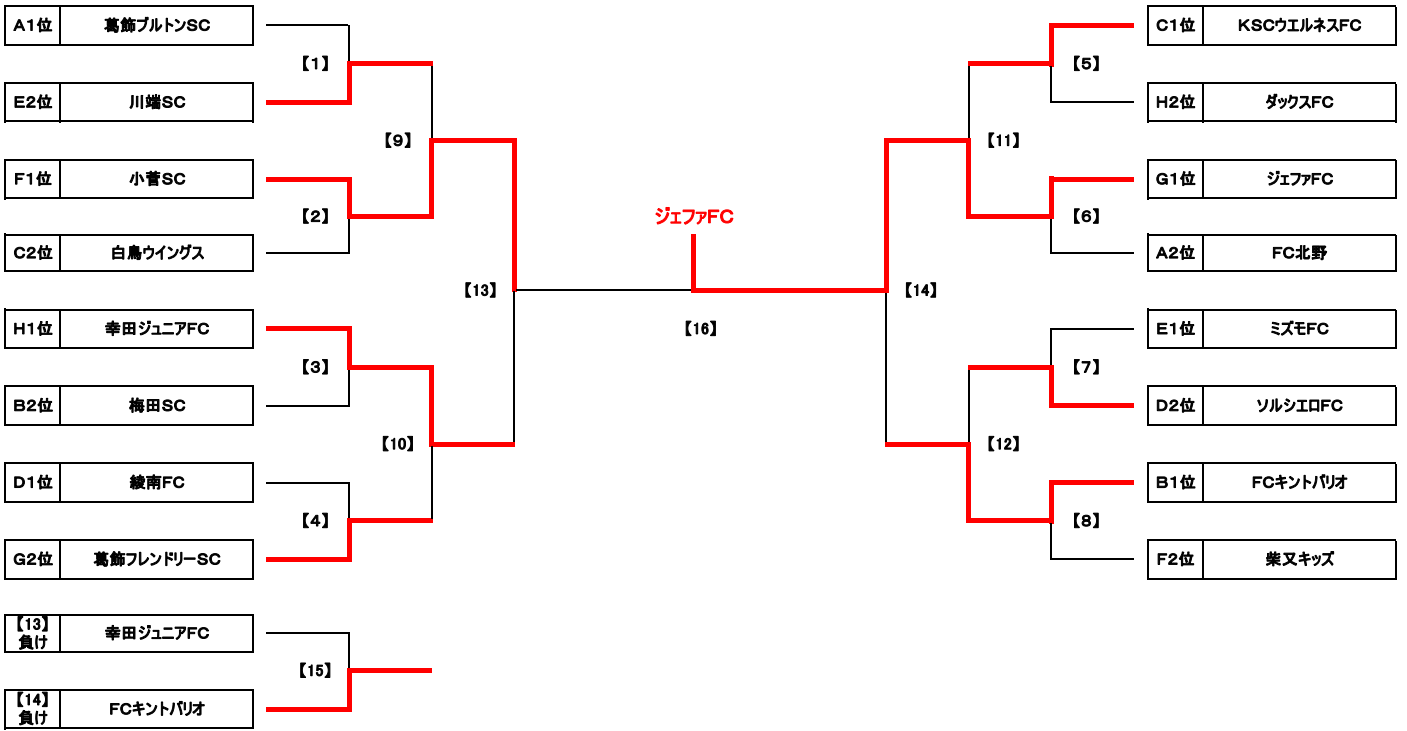

第59回 少年少女サッカー大会 6年生大会 決勝トーナメント 組合せ表

MN	開催日	時間	会場	対 戦				上段：主審・第4の審判 下段：副審	運営		
[1]	08/20	土 10:00	奥戸総合スポーツセンター 陸上競技場	A1位	葛飾ブルトンSC	1 0 前半 1 後半 PK	0 0 2	E2位	川端SC	F1位 小菅SC F1位 C2位 白鳥ウイングス	
[2]	08/20	土 11:10	奥戸総合スポーツセンター 陸上競技場	F1位	小菅SC	5 1 前半 4 後半 PK	0 0 0	C2位	白鳥ウイングス	A1位 葛飾ブルトンSC F1位 E2位 川端SC	
[3]	08/20	土 12:20	奥戸総合スポーツセンター 陸上競技場	H1位	幸田ジュニアFC	2 1 前半 1 後半 PK	2 2 4	B2位	梅田SC	D1位 綾南FC F1位 G2位 葛飾フレンドリーSC	
[4]	08/20	土 13:30	奥戸総合スポーツセンター 陸上競技場	D1位	綾南FC	1 0 前半 1 後半 PK	2 3	G2位	葛飾フレンドリーSC	H1位 幸田ジュニアFC F1位 B2位 梅田SC	
[5]	08/27	土 10:00	奥戸総合スポーツセンター 陸上競技場	C1位	KSCウエルネスFC	6 1 前半 5 後半 PK	0 0 0	H2位	ダックスFC	G1位 ジェファFC G1位 A2位 FC北野	
[6]	08/27	土 11:10	奥戸総合スポーツセンター 陸上競技場	G1位	ジェファFC	3 0 前半 3 後半 PK	0 0 0	A2位	FC北野	C1位 KSCウエルネスFC G1位 H2位 ダックスFC	
[7]	08/27	土 12:20	奥戸総合スポーツセンター 陸上競技場	E1位	ミズモFC	0 0 前半 0 後半 PK	1 1	D2位	ソルシエFC	B1位 FCキントパリオ G1位 F2位 柴又キッズ	
[8]	08/27	土 13:30	奥戸総合スポーツセンター 陸上競技場	B1位	FCキントパリオ	11 5 前半 6 後半 PK	0 0 0	F2位	柴又キッズ	E1位 ミズモFC G1位 D2位 ソルシエFC	
[9]	08/20	土 14:40	奥戸総合スポーツセンター 陸上競技場	[1] 勝ち	川端SC	0 0 前半 0 後半 PK	3 7	[2] 勝ち	小菅SC	[3] 勝ち 幸田ジュニアFC F1位 [4] 勝ち 葛飾フレンドリーSC	
[10]	08/20	土 15:50	奥戸総合スポーツセンター 陸上競技場	[3] 勝ち	幸田ジュニアFC	0 0 前半 0 後半 PK	0 0	[4] 勝ち	葛飾フレンドリーSC	[1] 勝ち 川端SC F1位 [2] 勝ち 小菅SC	
[11]	08/27	土 14:40	奥戸総合スポーツセンター 陸上競技場	[5] 勝ち	KSCウエルネスFC	2 0 前半 2 後半 PK	2 4	[6] 勝ち	ジェファFC	[7] 勝ち ソルシエFC G1位 [8] 勝ち FCキントパリオ	
[12]	08/27	土 15:50	奥戸総合スポーツセンター 陸上競技場	[7] 勝ち	ソルシエFC	0 0 前半 0 後半 PK	5 10	[8] 勝ち	FCキントパリオ	[5] 勝ち KSCウエルネスFC G1位 [6] 勝ち ジェファFC	
[13]	09/24	土 12:30	奥戸総合スポーツセンター 陸上競技場	[9] 勝ち	小菅SC	3 2 前半 1 後半 PK	0 1	[10] 勝ち	幸田ジュニアFC	審判部	運営部
[14]	09/24	土 13:30	奥戸総合スポーツセンター 陸上競技場	[11] 勝ち	ジェファFC	1 0 前半 1 後半 PK	0 1	[12] 勝ち	FCキントパリオ	審判部	運営部
[15]	09/24	土 15:00	奥戸総合スポーツセンター 陸上競技場	[13] 負け	幸田ジュニアFC	1 0 前半 1 後半 PK	2 4	[14] 負け	FCキントパリオ	審判部	運営部
[16]	09/24	土 16:00	奥戸総合スポーツセンター 陸上競技場	[13] 勝ち	小菅SC	1 0 前半 1 後半 PK	3 4	[14] 勝ち	ジェファFC	審判部	運営部