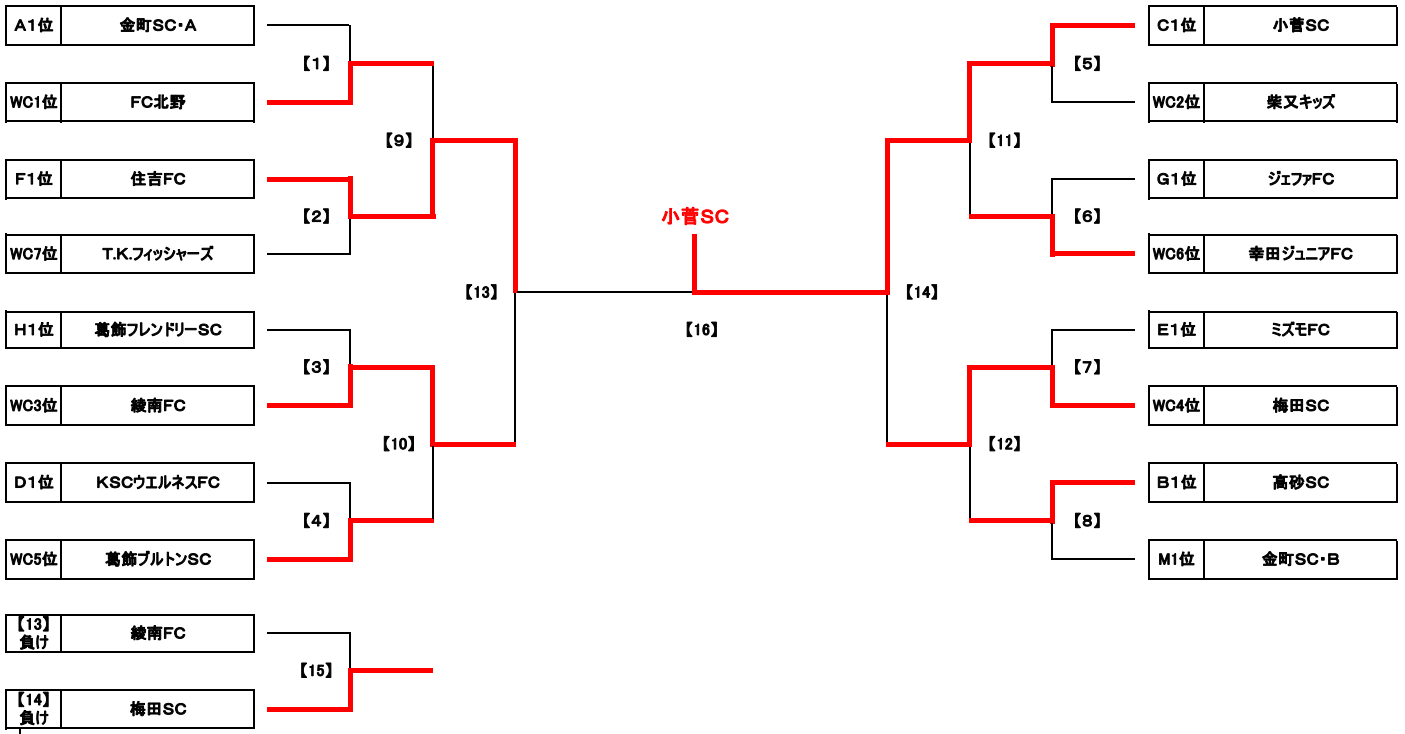

第59回 少年少女サッカー大会 5年生大会 決勝トーナメント 組合せ表

MN	開催日	時間	会場	対 戦				上段 : 主審・第4の審判 下段 : 副審	運営	
[1]	07/24	日 10:00	奥戸総合スポーツセンター 陸上競技場	A1位	金町SC・A	1 0 前半 2 2 1 後半 0 2 PK	WC 1位	FC北野	F1位 住吉FC WC 7位 T.K.フィッシャーズ	F1位
[2]	07/24	日 11:10	奥戸総合スポーツセンター 陸上競技場	F1位	住吉FC	5 5 前半 0 2 0 後半 2 2 PK	WC 7位	T.K.フィッシャーズ	A1位 金町SC・A WC 1位 FC北野	F1位
[3]	07/24	日 12:20	奥戸総合スポーツセンター 陸上競技場	H1位	葛飾フレンドリーSC	1 0 前半 0 1 1 後半 1 1 1 PK 4	WC 3位	綾南FC	D1位 KSCウエルネスFC WC 5位 葛飾ブルトンSC	F1位
[4]	07/24	日 13:30	奥戸総合スポーツセンター 陸上競技場	D1位	KSCウエルネスFC	3 2 前半 1 3 1 後半 2 3 5 PK 6	WC 5位	葛飾ブルトンSC	H1位 葛飾フレンドリーSC WC 3位 綾南FC	F1位
[5]	08/21	日 10:00	木根川橋球技場	C1位	小菅SC	7 4 前半 0 0 3 後半 0 0 PK	WC 2位	柴又キッズ	G1位 ジェファFC WC 6位 幸田ジュニアFC	G1位
[6]	08/21	日 11:10	木根川橋球技場	G1位	ジェファFC	0 0 前半 0 1 0 後半 1 1 PK	WC 6位	幸田ジュニアFC	C1位 小菅SC WC 2位 柴又キッズ	G1位
[7]	08/21	日 12:20	木根川橋球技場	E1位	ミズモFC	1 0 前半 4 7 1 後半 3 7 PK	WC 4位	梅田SC	B1位 高砂SC 11位 金町SC・B	G1位
[8]	08/21	日 13:30	木根川橋球技場	B1位	高砂SC	6 2 前半 0 1 4 後半 1 1 PK	11位	金町SC・B	E1位 ミズモFC WC 4位	G1位
[9]	07/24	日 14:40	奥戸総合スポーツセンター 陸上競技場	[1] 勝ち	FC北野	0 0 前半 0 1 0 後半 1 1 PK	[2] 勝ち	住吉FC	[3] 勝ち 綾南FC [4] 勝ち 葛飾ブルトンSC	F1位
[10]	07/24	日 15:50	奥戸総合スポーツセンター 陸上競技場	[3] 勝ち	綾南FC	0 0 前半 0 0 0 後半 0 0 4 PK 2	[4] 勝ち	葛飾ブルトンSC	[1] 勝ち FC北野 [2] 勝ち 住吉FC	F1位
[11]	08/21	日 14:40	木根川橋球技場	[5] 勝ち	小菅SC	2 1 前半 1 1 1 後半 0 1 PK	[6] 勝ち	幸田ジュニアFC	[7] 勝ち 梅田SC [8] 勝ち 高砂SC	G1位
[12]	08/21	日 15:50	木根川橋球技場	[7] 勝ち	梅田SC	5 2 前半 0 0 3 後半 0 0 PK	[8] 勝ち	高砂SC	[5] 勝ち 小菅SC [6] 勝ち 幸田ジュニアFC	G1位
[13]	09/11	日 12:30	奥戸総合スポーツセンター 陸上競技場	[9] 勝ち	住吉FC	2 0 前半 0 0 2 後半 0 0 PK	[10] 勝ち	綾南FC	審判部	運営部
[14]	09/11	日 13:30	奥戸総合スポーツセンター 陸上競技場	[11] 勝ち	小菅SC	1 0 前半 1 1 1 後半 0 1 4 PK 2	[12] 勝ち	梅田SC	審判部	運営部
[15]	09/11	日 15:00	奥戸総合スポーツセンター 陸上競技場	[13] 負け	綾南FC	0 0 前半 2 6 0 後半 4 6 PK	[14] 負け	梅田SC	審判部	運営部
[16]	09/11	日 16:00	奥戸総合スポーツセンター 陸上競技場	[13] 勝ち	住吉FC	0 0 前半 0 5 0 後半 5 5 PK	[14] 勝ち	小菅SC	審判部	運営部