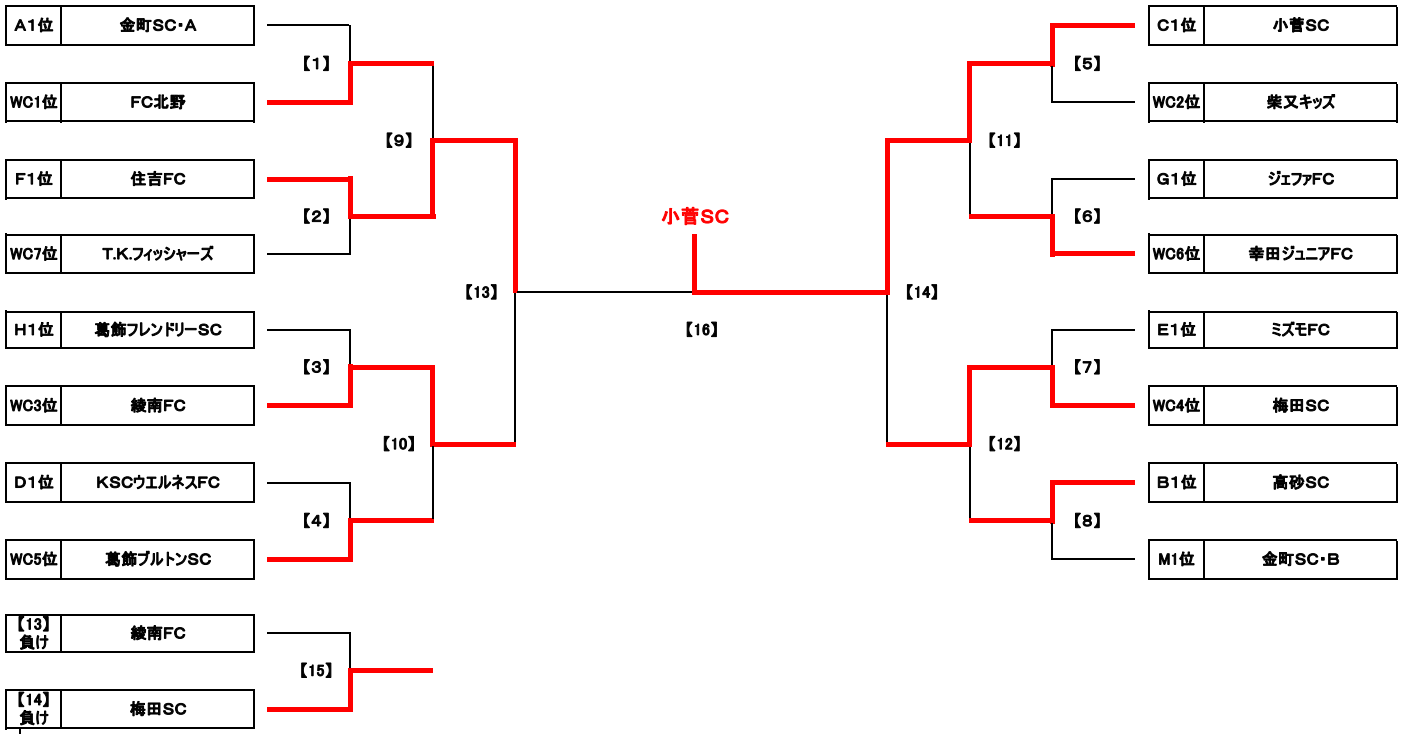

第59回 少年少女サッカー大会 5年生大会 決勝トーナメント 組合せ表

MN	開催日	時間	会場	対 戦				上段 : 主審・第4の審判 下段 : 副審		運営	
[1]	07/24	日 10:00	奥戸総合スポーツセンター 陸上競技場	A1位	金町SC・A	1 0 前半 2 1 後半 0	2 2	WC 1位	FC北野	F1位 住吉FC WC 7位 T.K.フィッシャーズ	F1位
[2]	07/24	日 11:10	奥戸総合スポーツセンター 陸上競技場	F1位	住吉FC	5 5 前半 0 0 後半 2	2	WC 7位	T.K.フィッシャーズ	A1位 金町SC・A WC 1位 FC北野	F1位
[3]	07/24	日 12:20	奥戸総合スポーツセンター 陸上競技場	H1位	葛飾フレンドリーSC	1 0 前半 0 1 後半 1	1	WC 3位	綾南FC	D1位 KSCウエルネスFC WC 5位 葛飾ブルトンSC	F1位
[4]	07/24	日 13:30	奥戸総合スポーツセンター 陸上競技場	D1位	KSCウエルネスFC	3 2 前半 1 1 後半 2	3	WC 5位	葛飾ブルトンSC	H1位 葛飾フレンドリーSC WC 3位 綾南FC	F1位
[5]	08/21	日 10:00	木根川橋球技場	C1位	小菅SC	7 4 前半 0 3 後半 0	0	WC 2位	柴又キッズ	G1位 ジェファFC WC 6位 幸田ジュニアFC	G1位
[6]	08/21	日 11:10	木根川橋球技場	G1位	ジェファFC	0 0 前半 0 0 後半 1	1	WC 6位	幸田ジュニアFC	C1位 小菅SC WC 2位 柴又キッズ	G1位
[7]	08/21	日 12:20	木根川橋球技場	E1位	ミズモFC	1 0 前半 4 1 後半 3	7	WC 4位	梅田SC	B1位 高砂SC 11位 金町SC・B	G1位
[8]	08/21	日 13:30	木根川橋球技場	B1位	高砂SC	6 2 前半 0 4 後半 1	1	11位	金町SC・B	E1位 ミズモFC WC 4位	G1位
[9]	07/24	日 14:40	奥戸総合スポーツセンター 陸上競技場	[1] 勝ち	FC北野	0 0 前半 0 0 後半 1	1	[2] 勝ち	住吉FC	[3] 勝ち 綾南FC [4] 勝ち 葛飾ブルトンSC	F1位
[10]	07/24	日 15:50	奥戸総合スポーツセンター 陸上競技場	[3] 勝ち	綾南FC	0 0 前半 0 0 後半 0	0	[4] 勝ち	葛飾ブルトンSC	[1] 勝ち FC北野 [2] 勝ち 住吉FC	F1位
[11]	08/21	日 14:40	木根川橋球技場	[5] 勝ち	小菅SC	2 1 前半 1 1 後半 0	1	[6] 勝ち	幸田ジュニアFC	[7] 勝ち 梅田SC [8] 勝ち 高砂SC	G1位
[12]	08/21	日 15:50	木根川橋球技場	[7] 勝ち	梅田SC	5 2 前半 0 3 後半 0	0	[8] 勝ち	高砂SC	[5] 勝ち 小菅SC [6] 勝ち 幸田ジュニアFC	G1位
[13]	09/11	日 12:30	奥戸総合スポーツセンター 陸上競技場	[9] 勝ち	住吉FC	2 0 前半 0 2 後半 0	0	[10] 勝ち	綾南FC	審判部	運営部
[14]	09/11	日 13:30	奥戸総合スポーツセンター 陸上競技場	[11] 勝ち	小菅SC	1 0 前半 1 1 後半 0	1	[12] 勝ち	梅田SC	審判部	運営部
[15]	09/11	日 15:00	奥戸総合スポーツセンター 陸上競技場	[13] 負け	綾南FC	0 0 前半 2 0 後半 4	6	[14] 負け	梅田SC	審判部	運営部
[16]	09/11	日 16:00	奥戸総合スポーツセンター 陸上競技場	[13] 勝ち	住吉FC	0 0 前半 0 0 後半 5	5	[14] 勝ち	小菅SC	審判部	運営部