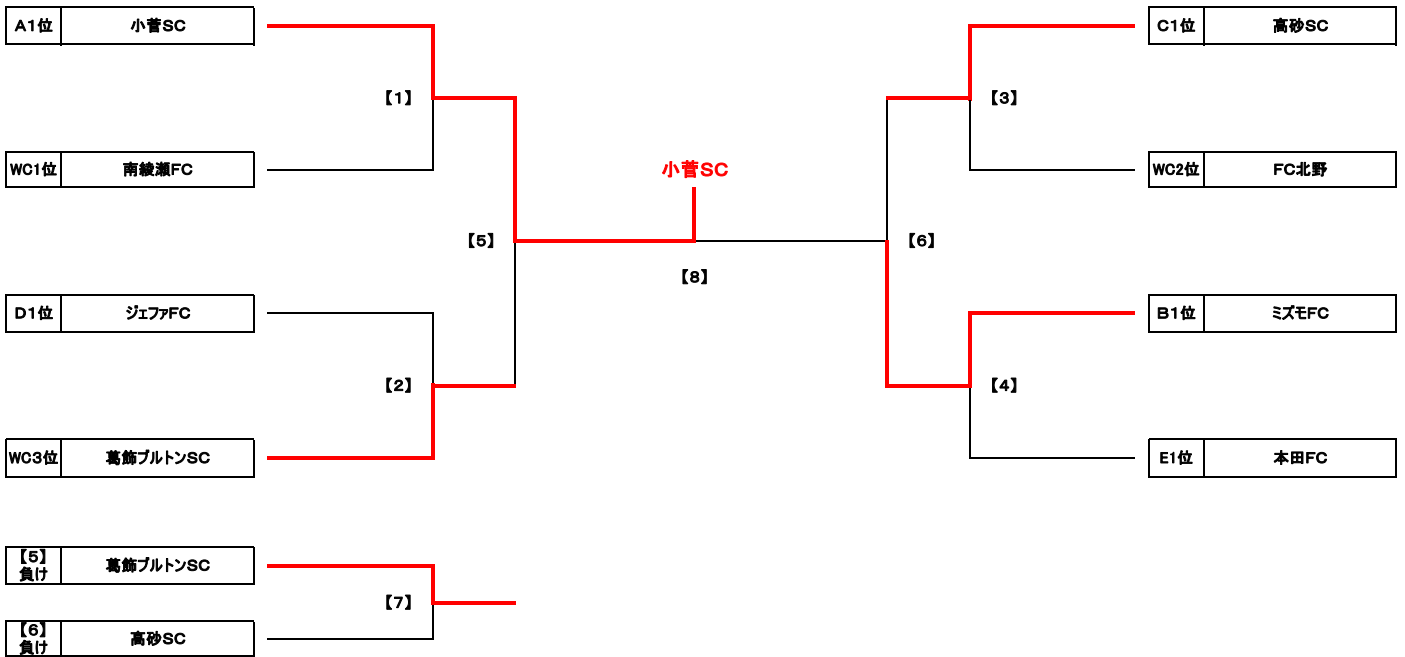

第59回 少年少女サッカー大会 1年生大会 決勝トーナメント 組合せ表

MN	開催日	時間	会場	対 戦				上段：主審 下段：第4の審判		運営			
				対戦相手	対戦相手	対戦相手	対戦相手	審判	審判				
【1】	09/11 日	10:00	木根川橋球技場	A1位	小菅SC	6	3 前半 0 3 後半 0	0	WC 1位	南綾瀬FC	D1位	ジェファFC	C1位
				WC 3位	葛飾ブルトンSC								
【2】	09/11 日	10:45	木根川橋球技場	D1位	ジェファFC	2	0 前半 4 2 後半 6	10	WC 3位	葛飾ブルトンSC	A1位	小菅SC	C1位
				WC 1位	南綾瀬FC								
【3】	09/11 日	11:30	木根川橋球技場	C1位	高砂SC	6	2 前半 1 4 後半 1	2	WC 2位	FC北野	B1位	ミズエFC	C1位
				E1位	本田FC								
【4】	09/11 日	12:15	木根川橋球技場	B1位	ミズエFC	0	0 前半 0 0 後半 0	0	E1位	本田FC	C1位	高砂SC	C1位
				WC 2位	FC北野								
【5】	09/24 土	10:00	奥戸総合スポーツセンター 陸上競技場 (正面右側)	【1】 勝ち	小菅SC	7	1 前半 0 6 後半 0	0	【2】 勝ち	葛飾ブルトンSC	審判部	運営部	
【6】	09/24 土	10:00	奥戸総合スポーツセンター 陸上競技場 (正面左側)	【3】 勝ち	高砂SC	1	1 前半 0 0 後半 1	1	【4】 勝ち	ミズエFC	審判部	運営部	
						3	PK 4						
【7】	09/24 土	11:15	奥戸総合スポーツセンター 陸上競技場 (正面右側)	【5】 負け	葛飾ブルトンSC	6	4 前半 0 2 後半 0	0	【6】 負け	高砂SC	審判部	運営部	
						PK							
【8】	09/24 土	11:15	奥戸総合スポーツセンター 陸上競技場 (正面左側)	【5】 勝ち	小菅SC	7	7 前半 0 4 後半 0	0	【6】 勝ち	ミズエFC	審判部	運営部	
						11	延前 延後						
							PK