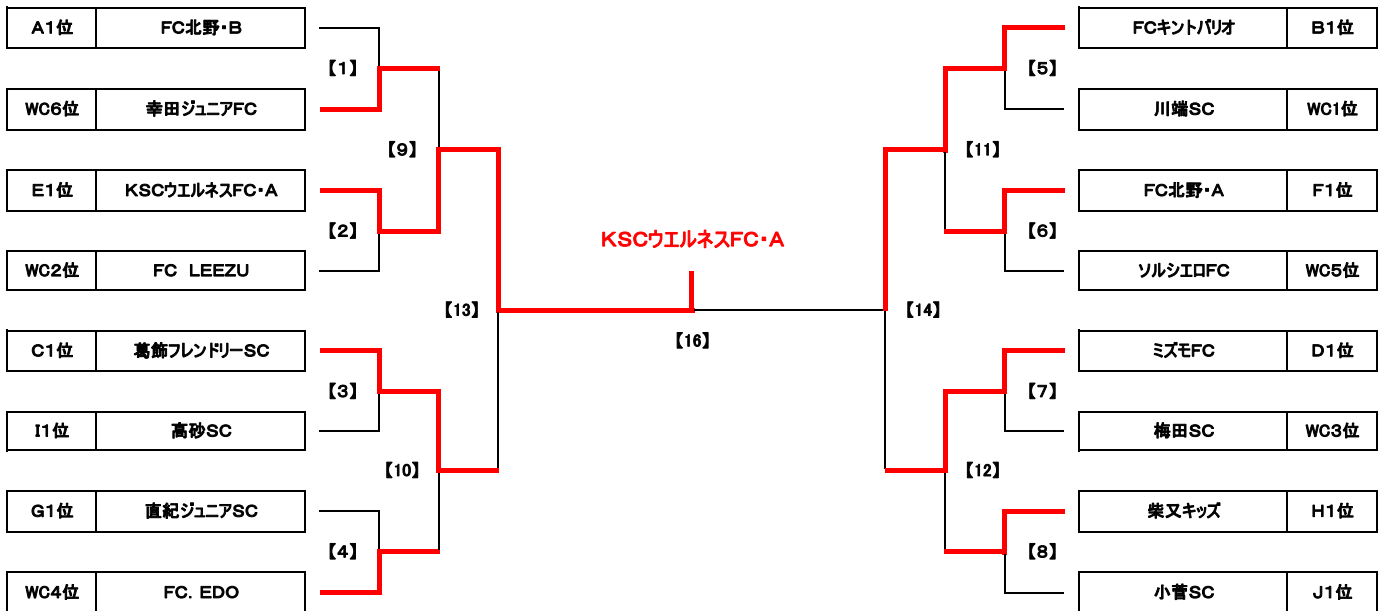

第58回 少年少女サッカー大会 6年生大会 決勝トーナメント 組合せ表