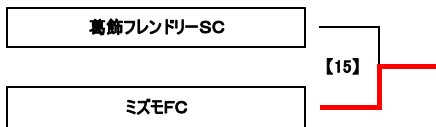

【三位決定戦】

MN	開催日	時間	会場	対戦	対戦	主審・4th	副審	運営
[1]	07/12 日	10:00	葛飾にいじゅくみらい公園運動場	FC北野・B	0 0 前半 1 3 0 0 後半 2 3 PK	幸田ジュニアFC	KSCウエルネスFC・A	FC LEEZU E1位
[2]	07/12 日	11:00	葛飾にいじゅくみらい公園運動場	KSCウエルネスFC・A	4 4 前半 0 0 0 0 後半 0 0 PK	FC LEEZU	FC北野・B 幸田ジュニアFC	E1位
[3]	08/30 日	12:30	東金町運動場	葛飾フレンドリーSC	11 6 前半 0 0 5 5 後半 0 0 PK	高砂SC	直紀ジュニアSC	FC. EDO F1位
[4]	08/30 日	13:45	東金町運動場	直紀ジュニアSC	1 1 前半 1 1 0 0 後半 0 1 4 PK 5	FC. EDO	葛飾フレンドリーSC	高砂SC F1位
[5]	08/30 日	10:00	東金町運動場	FCキントパリオ	13 9 前半 0 0 4 4 後半 0 0 PK	川端SC	FC北野・A	ソルシエFC F1位
[6]	08/30 日	11:15	東金町運動場	FC北野・A	3 1 前半 0 0 2 2 後半 0 0 PK	ソルシエFC	FCキントパリオ	川端SC F1位
[7]	07/12 日	12:00	葛飾にいじゅくみらい公園運動場	ミズモFC	5 2 前半 0 0 3 3 後半 0 0 PK	梅田SC	柴又キッズ	小菅SC E1位
[8]	07/12 日	13:00	葛飾にいじゅくみらい公園運動場	柴又キッズ	0 0 前半 0 0 0 0 後半 0 0 3 PK 1	小菅SC	ミズモFC	梅田SC E1位
[9]	07/12 日	14:00	葛飾にいじゅくみらい公園運動場	幸田ジュニアFC	2 1 前半 1 5 1 1 後半 4 5 PK	KSCウエルネスFC・A	ミズモFC	柴又キッズ E1位
[10]	08/30 日	16:15	東金町運動場	葛飾フレンドリーSC	10 6 前半 0 0 4 4 後半 0 0 PK	FC. EDO	FCキントパリオ	FC北野・A F1位
[11]	08/30 日	15:00	東金町運動場	FCキントパリオ	3 0 前半 1 3 3 3 後半 2 3 8 PK 7	FC北野・A	葛飾フレンドリーSC	FALSE F1位
[12]	07/12 日	15:00	葛飾にいじゅくみらい公園運動場	ミズモFC	1 0 前半 0 0 1 1 後半 0 0 PK	柴又キッズ	幸田ジュニアFC	KSCウエルネスFC・A E1位
[13]	09/19 土	13:00	総合スポーツセンター陸上競技場	KSCウエルネスFC・A	10 7 前半 0 0 3 3 後半 0 0 PK	葛飾フレンドリーSC	審判部	審判部 運営部
[14]	09/19 土	14:00	総合スポーツセンター陸上競技場	FCキントパリオ	2 1 前半 0 1 1 1 後半 1 1 PK	ミズモFC	審判部	審判部 運営部
[15]	09/19 土	15:15	総合スポーツセンター陸上競技場	葛飾フレンドリーSC	0 0 前半 0 1 0 0 後半 1 1 PK	ミズモFC	審判部	審判部 運営部
[16]	09/19 土	16:15	総合スポーツセンター陸上競技場	KSCウエルネスFC・A	4 2 前半 1 1 2 2 後半 0 1 PK	FCキントパリオ	審判部	審判部 運営部