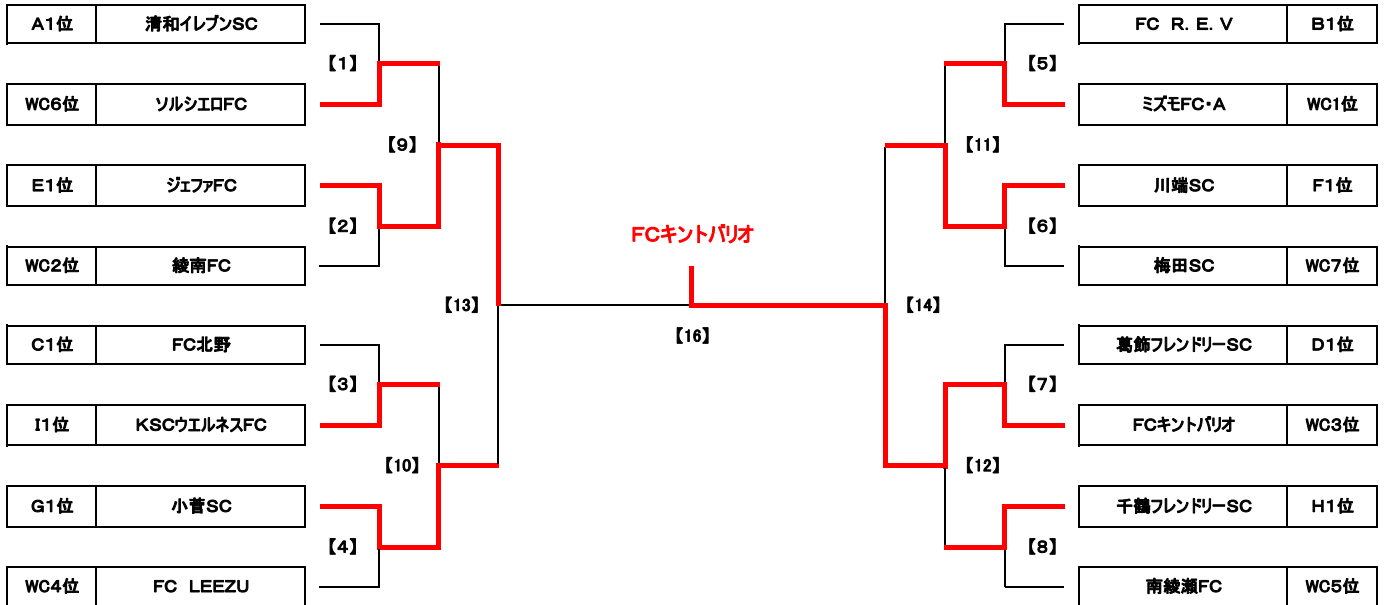

第58回 少年少女サッカー大会 5年生大会 決勝トーナメント 組合せ表