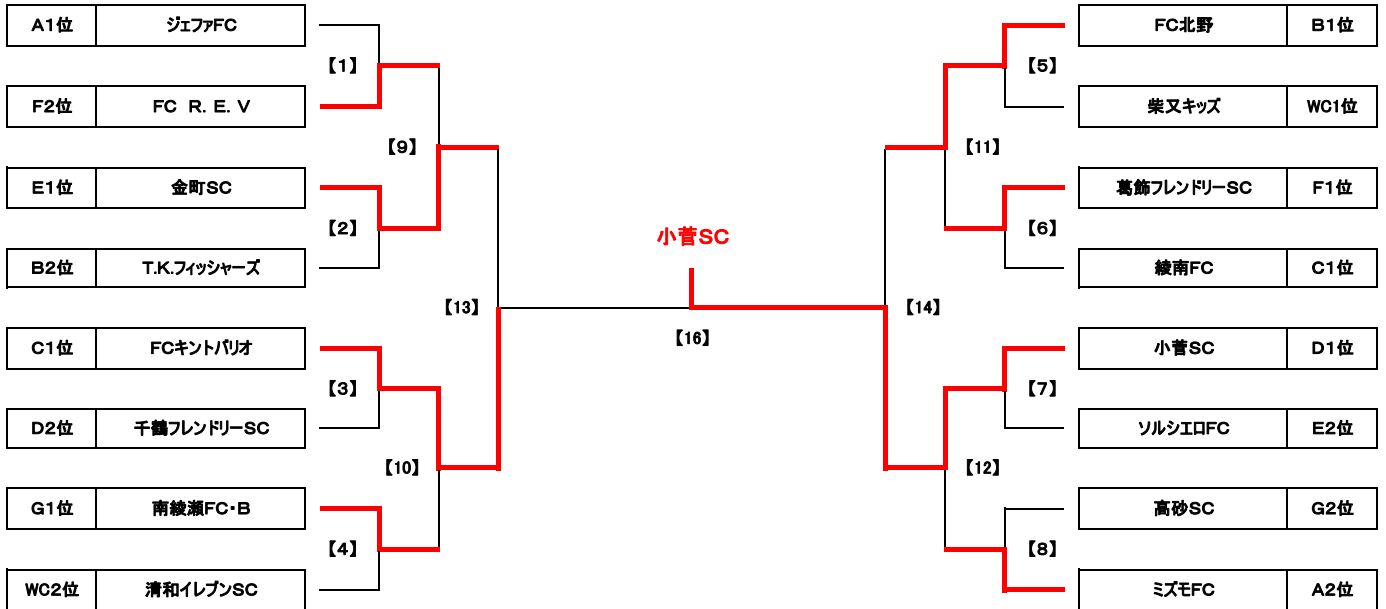

第58回 少年少女サッカー大会 2年生大会 決勝トーナメント 組合せ表