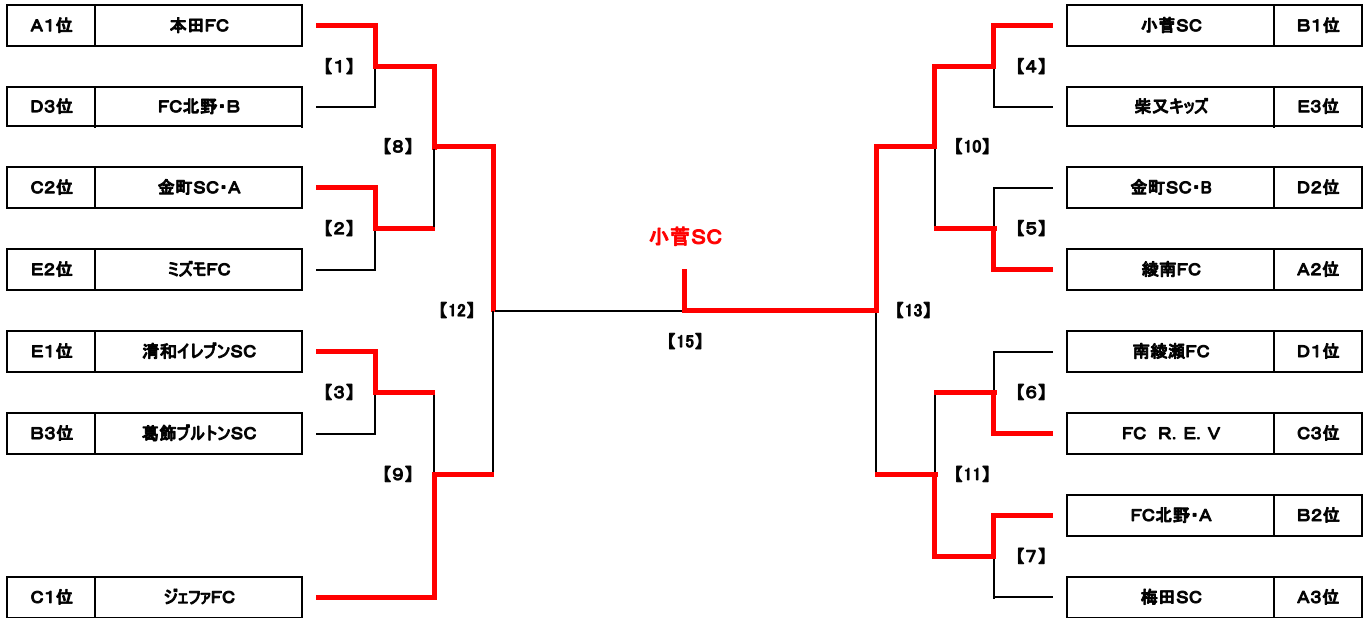

第58回 少年少女サッカー大会 1年生大会 決勝トーナメント 組合せ表