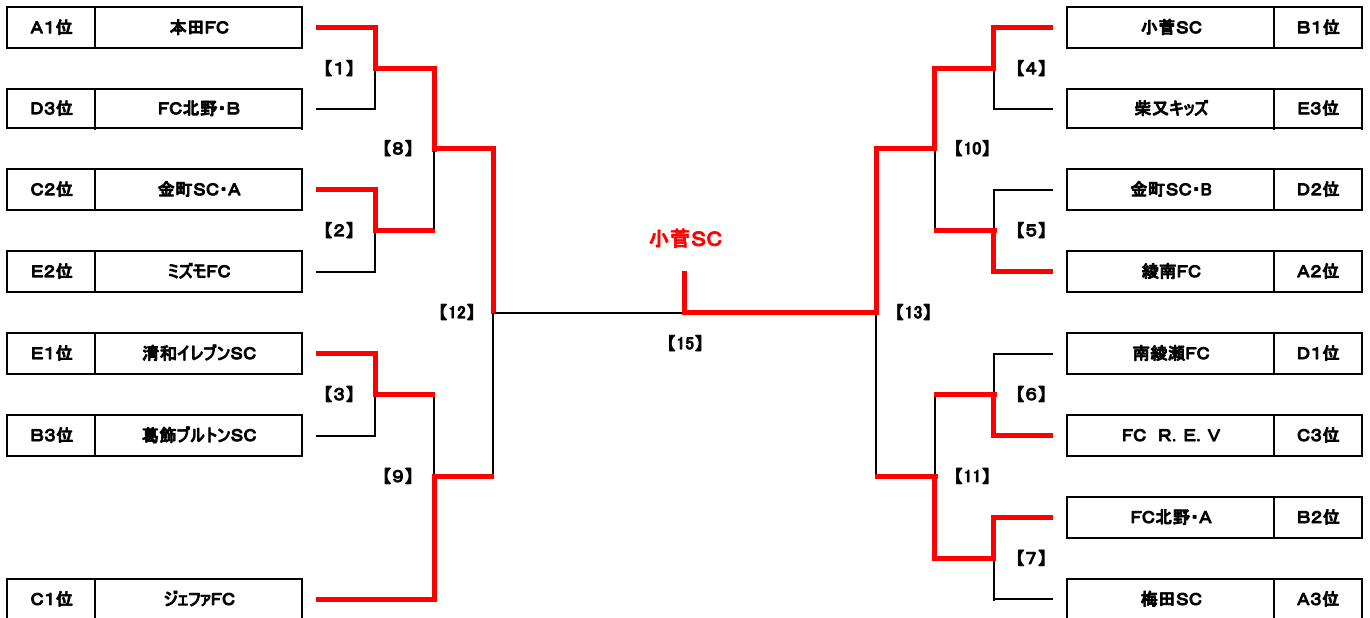

第58回 少年少女サッカー大会 1年生大会 決勝トーナメント 組合せ表